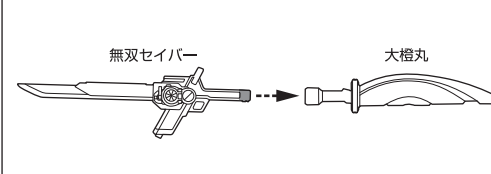

TAMASHII NATIONS STORE

More Details at
tamashiiweb.com/store/

矢印一覧 / ARROW LIST	←--- 取り付けます / ATTACHABLE
← 取り外します / REMOVABLE	← 可動します / MOVABLE

ディスプレイサポートには別売りの魂STAGEを!⇒

https://tamashiiweb.com/special/t_stage/

<注意> 本商品は全体に彩色を施しております。組み立て〜操作の際にキズがつくおそれがありますので取扱には十分注意してください。

本体手首パーツ

交換用手首パーツ (本体手首とつけかえることができます。)

※パーツを持たせたままにすると色が移るおそれがあります。

戦種ドライバーの可動と各パーツの取り付け方

武器の持たせ方

武器の組み立て方

仮面ライダー鎧武 パナナアームズへのアームズチェンジ

※アーマー等のパーツが外れた時は付け直してください。
破損に注意! WARNING: MAY RUB OFF
破損に注意! WARNING: DELICATE

交換用バナナ複眼(黄)

※「SHF(真骨彫)仮面ライダーバロン パナナアームズ」(別売り)に付属

交換用オレンジ複眼(橙)

※「SHF(真骨彫)仮面ライダーバロン パナナアームズ」(別売り)のアームズチェンジにて使用します。

※グレーのパーツは使用しません。