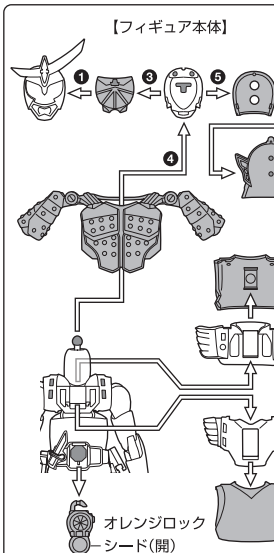

TAMASHII NATIONS STORE

More Details at
tamashiiweb.com/store/

矢印一覧 / ARROW LIST	←--- 取り付けます / ATTACHABLE
← 取り外します / REMOVABLE	← 可動します / MOVABLE

ディスプレイサポートには別売りの魂STAGEを!⇒

https://tamashiiweb.com/special/t_stage/

<注意> 本商品は全体に彩色を施しております。組み立て〜操作の際にキズがつくおそれがありますので取扱には十分注意してください。

本体手首パーツ

交換用手首パーツ (本体手首とつけかえることができます。)

※パーツを持たせたままにすると色が移るおそれがあります。

戦種ドライバーの可動と各パーツの取り付け方

武器の持たせ方

武器の組み立て方

仮面ライダー鎧武 パナナアームズへのアームズチェンジ

※アーマー等のパーツが外れた時は付け直してください。
破損に注意! WARNING: MAY RUB OFF
破損に注意! WARNING: DELICATE

交換用バナナ複眼(黄)

※「SHF(真骨彫)仮面ライダーバロン パナナアームズ」(別売り)に付属

交換用オレンジ複眼(橙)

※「SHF(真骨彫)仮面ライダーバロン パナナアームズ」(別売り)のアームズチェンジにて使用します。

※グレーのパーツは使用しません。