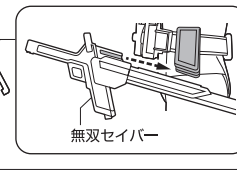

TAMASHII NATIONS STORE

More Details at
tamashiiweb.com/store/

矢印一覧 / ARROW LIST	←--- 取り付けます / ATTACHABLE
← 取り外します / REMOVABLE	← 可動します / MOVABLE

ディスプレイサポートには別売りの魂STAGEを!⇒

https://tamashiiweb.com/special/t_stage/

<注意> 本商品は全体に彩色を施しております。組み立て〜操作の際にキズがつくおそれがありますので取扱には十分注意してください。

本体手首パーツ

交換用手首パーツ (本体手首とつけかえることができます。)

※パーツを持たせたままにすると色が移るおそれがあります。

戦種ドライバーの可動と各パーツの取り付け方

武器の持たせ方

武器の組み立て方

仮面ライダー鎧武 パナナアームズへのアームズチェンジ