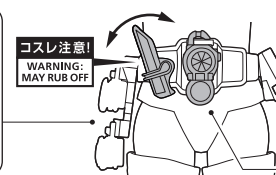

TAMASHII NATIONS STORE

More Details at
tamashiiweb.com/store/

矢印一覧 / ARROW LIST	←--- 取り付けます / ATTACHABLE
← 取り外します / REMOVABLE	← 可動します / MOVABLE

ディスプレイサポートには別売りの魂STAGEを!⇒

https://tamashiiweb.com/special/t_stage/

<注意> 本商品は全体に彩色を施しております。組み立て〜操作の際にキズがつくおそれがありますので取扱には十分注意してください。

本体手首パーツ

交換用手首パーツ (本体手首とつけかえることができます。)

※パーツを持たせたままにすると色が移るおそれがあります。

戦種ドライバーの可動と各パーツの取り付け方

武器の持たせ方

武器の組み立て方

仮面ライダー鎧武 パナナアームズへのアームズチェンジ