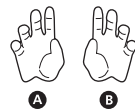

TAMASHII NATIONS STORE

More Details at
tamashiiweb.com/store/

矢印一覧 / ARROW LIST	←--- 取り付けます / ATTACHABLE
← 取り外します / REMOVABLE	← 可動します / MOVABLE

ディスプレイサポートには別売りの魂STAGEを!⇒

https://tamashiiweb.com/special/t_stage/

<注意> 本商品は全体に彩色を施しております。組み立て〜操作の際にキズがつくおそれがありますので取扱には十分注意してください。

本体手首パーツ

交換用手首パーツ (本体手首とつけかえることができます。)

※パーツを持たせたままにすると色が移るおそれがあります。

戦種ドライバーの可動と各パーツの取り付け方

武器の持たせ方

武器の組み立て方

仮面ライダー鎧武 パナナアームズへのアームズチェンジ