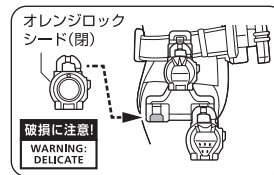

<注意> 本商品は全体に彩色を施しております。組み立て〜操作の際にキズがつくおそれがありますので取扱には十分注意してください。

本体手首パーツ

交換用手首パーツ (本体手首とつけかえることができます。)

※パーツを持たせたままにすると色が移るおそれがあります。

戦種ドライバーの可動と各パーツの取り付け方

武器の持たせ方

武器の組み立て方

仮面ライダー鎧武 パナナアームズへのアームズチェンジ