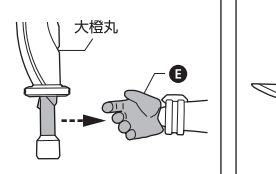

TAMASHII NATIONS STORE

More Details at
tamashiiweb.com/store/

矢印一覧 / ARROW LIST	←--- 取り付けます / ATTACHABLE
← 取り外します / REMOVABLE	← 可動します / MOVABLE

ディスプレイサポートには別売りの魂STAGEを!⇒

https://tamashiiweb.com/special/t_stage/

<注意> 本商品は全体に彩色を施しております。組み立て〜操作の際にキズがつくおそれがありますので取扱には十分注意してください。

本体手首パーツ

交換用手首パーツ (本体手首とつけかえることができます。)

※パーツを持たせたままにすると色が移るおそれがあります。

戦種ドライバーの可動と各パーツの取り付け方

武器の持たせ方

武器の組み立て方

仮面ライダー鎧武 パナナアームズへのアームズチェンジ

※アーマー等のパーツが外れた時は付け直してください。
破損に注意! WARNING: MAY RUB OFF
破損に注意! WARNING: DELICATE

交換用バナナ複眼(黄)

※「SHF(真骨彫)仮面ライダーバロン パナナアームズ」(別売り)に付属

交換用オレンジ複眼(橙)

※「SHF(真骨彫)仮面ライダーバロン パナナアームズ」(別売り)のアームズチェンジにて使用します。

※グレーのパーツは使用しません。