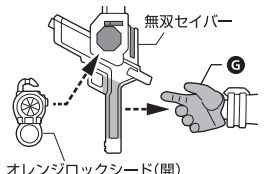

TAMASHII NATIONS STORE

More Details at
tamashiiweb.com/store/

矢印一覧 / ARROW LIST	←--- 取り付けます / ATTACHABLE
← 取り外します / REMOVABLE	← 可動します / MOVABLE

ディスプレイサポートには別売りの魂STAGEを!⇒

https://tamashiiweb.com/special/t_stage/

<注意> 本商品は全体に彩色を施しております。組み立て〜操作の際にキズがつくおそれがありますので取扱には十分注意してください。

本体手首パーツ

交換用手首パーツ (本体手首とつけかえることができます。)

※パーツを持たせたままにすると色が移るおそれがあります。

戦種ドライバーの可動と各パーツの取り付け方

武器の持たせ方

武器の組み立て方

仮面ライダー鎧武 パナナアームズへのアームズチェンジ

※アーマー等のパーツが外れた時は付け直してください。
破損に注意! WARNING: MAY RUB OFF
破損に注意! WARNING: DELICATE

交換用バナナ複眼(黄)

※「SHF(真骨彫)仮面ライダーバロン パナナアームズ」(別売り)に付属

交換用オレンジ複眼(橙)

※「SHF(真骨彫)仮面ライダーバロン パナナアームズ」(別売り)のアームズチェンジにて使用します。

※グレーのパーツは使用しません。