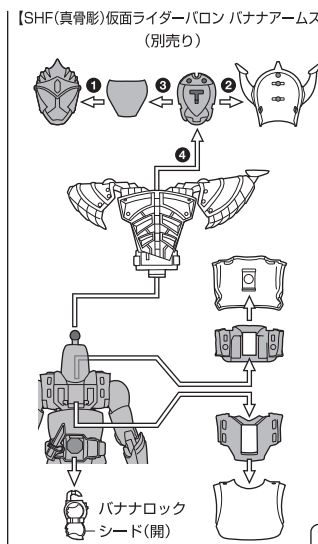

TAMASHII NATIONS STORE

More Details at
tamashiiweb.com/store/

矢印一覧 / ARROW LIST	←--- 取り付けます / ATTACHABLE
← 取り外します / REMOVABLE	← 可動します / MOVABLE

ディスプレイサポートには別売りの魂STAGEを!⇒

https://tamashiiweb.com/special/t_stage/

<注意> 本商品は全体に彩色を施しております。組み立て〜操作の際にキズがつくおそれがありますので取扱には十分注意してください。

本体手首パーツ

交換用手首パーツ (本体手首とつけかえることができます。)

※パーツを持たせたままにすると色が移るおそれがあります。

戦種ドライバーの可動と各パーツの取り付け方

武器の持たせ方

武器の組み立て方

仮面ライダー鎧武 パナナアームズへのアームズチェンジ

※アーマー等のパーツが外れた時は付け直してください。
破損に注意! WARNING: MAY RUB OFF
破損に注意! WARNING: DELICATE

交換用バナナ複眼(黄)

※「SHF(真骨彫)仮面ライダーバロン パナナアームズ」(別売り)に付属

交換用オレンジ複眼(橙)

※「SHF(真骨彫)仮面ライダーバロン パナナアームズ」(別売り)のアームズチェンジにて使用します。

※グレーのパーツは使用しません。