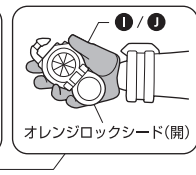

TAMASHII NATIONS STORE

More Details at
tamashiiweb.com/store/

矢印一覧 / ARROW LIST	←--- 取り付けます / ATTACHABLE
← 取り外します / REMOVABLE	← 可動します / MOVABLE

ディスプレイサポートには別売りの魂STAGEを!⇒

https://tamashiiweb.com/special/t_stage/

<注意> 本商品は全体に彩色を施しております。組み立て〜操作の際にキズがつくおそれがありますので取扱には十分注意してください。

本体手首パーツ

交換用手首パーツ (本体手首とつけかえることができます。)

※パーツを持たせたままにすると色が移るおそれがあります。

戦種ドライバーの可動と各パーツの取り付け方

武器の持たせ方

武器の組み立て方

仮面ライダー鎧武 パナナアームズへのアームズチェンジ

※アーマー等のパーツが外れた時は付け直してください。
破損に注意! WARNING: MAY RUB OFF
破損に注意! WARNING: DELICATE

交換用バナナ複眼(黄)

※「SHF(真骨彫)仮面ライダーバロン パナナアームズ」(別売り)に付属

交換用オレンジ複眼(橙)

※「SHF(真骨彫)仮面ライダーバロン パナナアームズ」(別売り)のアームズチェンジにて使用します。

※グレーのパーツは使用しません。