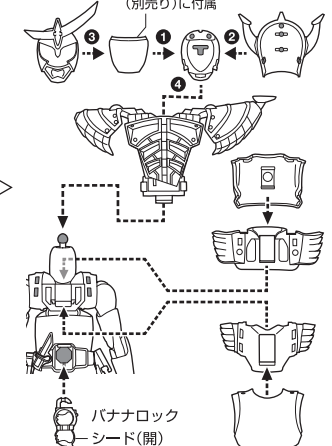

TAMASHII NATIONS STORE

More Details at
tamashiiweb.com/store/

矢印一覧 / ARROW LIST	←--- 取り付けます / ATTACHABLE
← 取り外します / REMOVABLE	← 可動します / MOVABLE

ディスプレイサポートには別売りの魂STAGEを!⇒

https://tamashiiweb.com/special/t_stage/

<注意> 本商品は全体に彩色を施しております。組み立て〜操作の際にキズがつくおそれがありますので取扱には十分注意してください。

本体手首パーツ

交換用手首パーツ (本体手首とつけかえることができます。)

※パーツを持たせたままにすると色が移るおそれがあります。

戦種ドライバーの可動と各パーツの取り付け方

武器の持たせ方

武器の組み立て方

仮面ライダー鎧武 パナナアームズへのアームズチェンジ

※アーマー等のパーツが外れた時は付け直してください。
破損に注意! WARNING: MAY RUB OFF
破損に注意! WARNING: DELICATE

交換用バナナ複眼(黄)

※「SHF(真骨彫)仮面ライダーバロン パナナアームズ」(別売り)に付属

交換用オレンジ複眼(橙)

※「SHF(真骨彫)仮面ライダーバロン パナナアームズ」(別売り)のアームズチェンジにて使用します。

※グレーのパーツは使用しません。