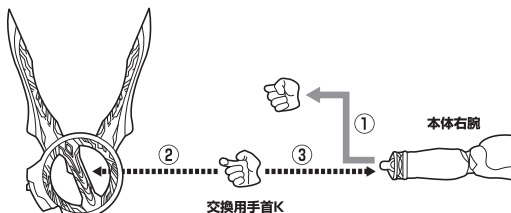

カラータイマーの交換

- 紛失注意!  
DO NOT MISPLACE
- 向きに注意!  
NOTE THE DIRECTION

交換用カラータイマー(赤)

サークルアームズパワーロー

サークルアームズパワーロー

- 尖り注意!  
WARNING: SHARP
- コスレ注意!  
WARNING: MAY RUB OFF

デラシウム光流

- 尖り注意!  
WARNING: SHARP