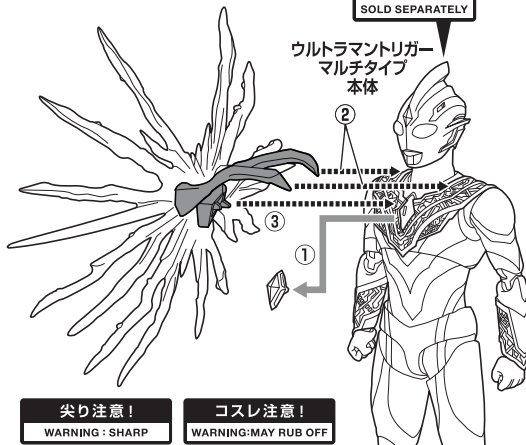

カラータイマーの交換

- 紛失注意!  
DO NOT MISPLACE
- 向きに注意!  
NOTE THE DIRECTION

交換用カラータイマー(赤)

サークルアームズパワーロー

サークルアームズパワーロー

- 尖り注意!  
WARNING: SHARP
- コスレ注意!  
WARNING: MAY RUB OFF

デラシウム光流

- 尖り注意!  
WARNING: SHARP

デラシウム光流エフェクト

※別売りの魂STAGEで支えると安定します。

別売り「S.H.Figuarts ウルトラマンリガー マルチタイプ」用ゼベリオン光線モーションエフェクト

別売り「S.H.Figuarts ウルトラマンリガー マルチタイプ」用ゼベリオン光線モーションエフェクト

別売り  
SOLD SEPARATELY

※図のように取り付けます。

- 尖り注意!  
WARNING: SHARP

- コスレ注意!  
WARNING: MAY RUB OFF