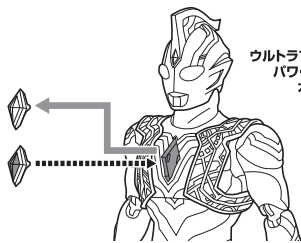

■ 本体手首

■ 交換用手首(本体手首とつけかえることができます。)

矢印一覧 / Arrow List

- ← 取り付けます。 Attachable
- ← 取り外します。 Removable
- ← 可動します。 Movable

ディスプレイサポートには別売りの魂STAGEを!⇒

[https://tamashiiweb.com/special/t\\_stage/](https://tamashiiweb.com/special/t_stage/)

■ 取扱説明書の画像と商品とは、多少異なりますのでご了承ください。

注意

CAUTION

- ※ 本商品は全体に彩色を施しているため、組み立て～操作の際にキズがつくおそれがあります。また、尖った箇所が多くありますので、取扱には十分注意してください。
- ※ All parts of this product have been painted. Please take thorough care when handling the product as there is a risk of scratching the product when assembling and operating it.

カラータイマーの交換

- 紛失注意!  
DO NOT MISPLACE
- 向きに注意!  
NOTE THE DIRECTION

交換用カラータイマー(赤)

サークルアームズパワーロー

サークルアームズパワーロー

- 尖り注意!  
WARNING: SHARP
- コスレ注意!  
WARNING: MAY RUB OFF

デラシウム光流

- 尖り注意!  
WARNING: SHARP