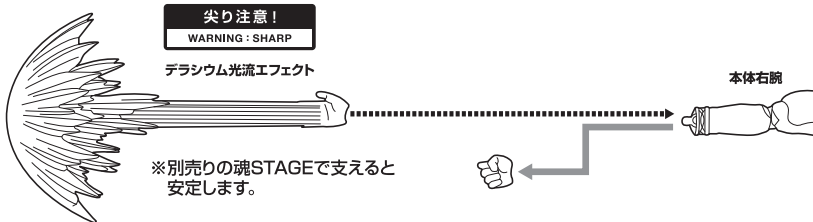

デラシウム光流

- 尖り注意!
  WARNING: SHARP

デラシウム光流エフェクト

※別売りの魂STAGEで支えると安定します。

別売り「S.H.Figuarts ウルトラマンリガー マルチタイプ」用ゼベリオン光線モーションエフェクト

別売り「S.H.Figuarts ウルトラマンリガー マルチタイプ」用ゼベリオン光線モーションエフェクト

別売り
SOLD SEPARATELY

※図のように取り付けます。