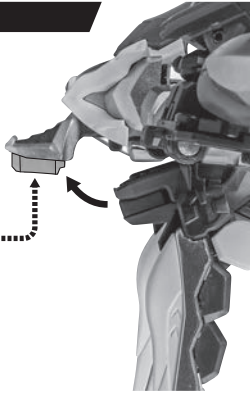

①クジャク装着

13

※ 11で外したフロントスカートを取り付けます。