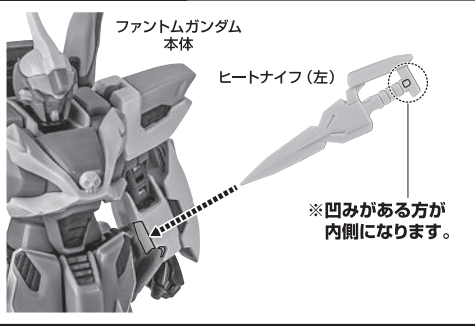

△ 注意 お買い上げのお客様へ 必ずお読みください。

- ●本商品の対象年齢は15才以上です。対象年齢未満のお子様には絶対に与えないください。
- ●小さな部品がありますので、小さなお子様が悪く飲み込まないように注意してください。窒息などの危険があります。
- ●尖った部分や鋭い部分がありますので、取扱や保管場所に注意してください。思わぬケガをするおそれがあります。

《使用上の注意》

- ●本商品は精密に作られています。無理な力を加えたり、落としたりすると破損するおそれがあります。
- ●本商品は樹脂製のソファやシート、タイルなどの上に置かないでください。長時間接触していると色が移る場合があります。

※本商品には尖った箇所が多くありますので、取扱いには十分注意してください。

ディスプレイサポートには別売りの魂STAGEを!→

矢印一覧
Arrow List

取り付けます。
Attachable

取り外します。
Removable

可動します。
Moveable

■ 取扱説明書の画像と商品とは、多少異なりますのでご了承ください。

<https://tamashiiweb.com/special/t_stage/>

セット内容

■ 取扱説明書(本書) 1枚	■ ファントムライト(胸) 1個	■ 可変サポートパーツ 1個
■ ファントムガンダム 本体 1体	■ ファントムライト(肩) 2個	■ クジャクジョイント 1個
■ 交換用手首 5個	■ ファントムライト(肘) 2個	■ 壱気楼鳥用ジョイントパーツA 1個
■ ヒートナイフ 左右各1個	■ ファントムライト(腰前) 左右各1個	■ 壱気楼鳥用ジョイントパーツB 1個
■ 交換用頭部装甲(放熱) 左右各1個	■ ファントムライト(腰横) 左右各1個	■ ファントムライト(プロペラ) 1個
■ 交換用フェイス(放熱) 1個	■ ファントムライト(膝) 左右各1個	■ ディスプレイジョイントA 1個
■ フレイムソードエフェクト 2個	■ ファントムライト(ふくらみ) 2個	■ ディスプレイジョイントB 1個
■ フレイム・ライフルパーツ 左右各1個	■ ファントムライト(背中) 2個	■ 支柱A 1個
■ フレイム・ライフルエフェクト 左右各1個	■ V2用肩パーツ 1個	■ 支柱B 1個
■ フィールドエフェクト 左右各1個	■ ノーズローター 1個	■ 支柱A用ジョイント 1個
■ クジャク 1個	■ 3連ビームマシンガンエフェクト 1個	■ 支柱B用ジョイント 1個
■ クジャクエフェクトA 2個	■ ミスティックシールド 1個	■ 支柱B用サポートパーツ 1個
■ クジャクエフェクトB 1個	■ シールドグリップ 1個	■ 台座 1個
■ ファントムライト(額) 1個	■ シールドジョイント 1個	■ 補助棒 1個

■ 本体手首

■ 交換用手首(本体手首とつけかえることができます。)

本体の組み立て

本体の可動

交換用フェイス / 交換用頭部装甲

フィールドエフェクト