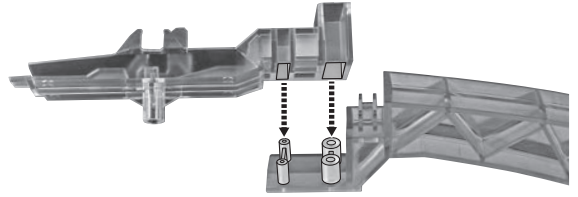

CHOOSE AND ATTACH

蜃気楼鳥(ミラージュ・ワゾー)へのファントムライトの装着

※ミラージュ・ワゾーに変形後は、画像のエフェクトをMS時と同様の手順で取り付けることができます。

ディスプレイ

MS状態

①ミラージュ・ワゾー(クジャク装着状態)

②ミラージュ・ワゾー(ファントムガンダムV2)

③ミラーージュ・ワゾー(ファントムガンダムV2改)

※画像のように取り付けます。

転倒注意!
WARNING:
TUMBLE

※ミラーージュ・ワゾー(ファントムガンダムV2/ファントムガンダムV2改)は、支柱Bでディスプレイすることもできます。

支柱B用
サポートパーツ

別売り商品との連動

ROBOT魂 <SIDE MS>
ゴーストガンダム 本体
(魂ウェブ商店アイテム/受注終了)

別売り
SOLD SEPARATELY

ディスプレイ
ジョイントA