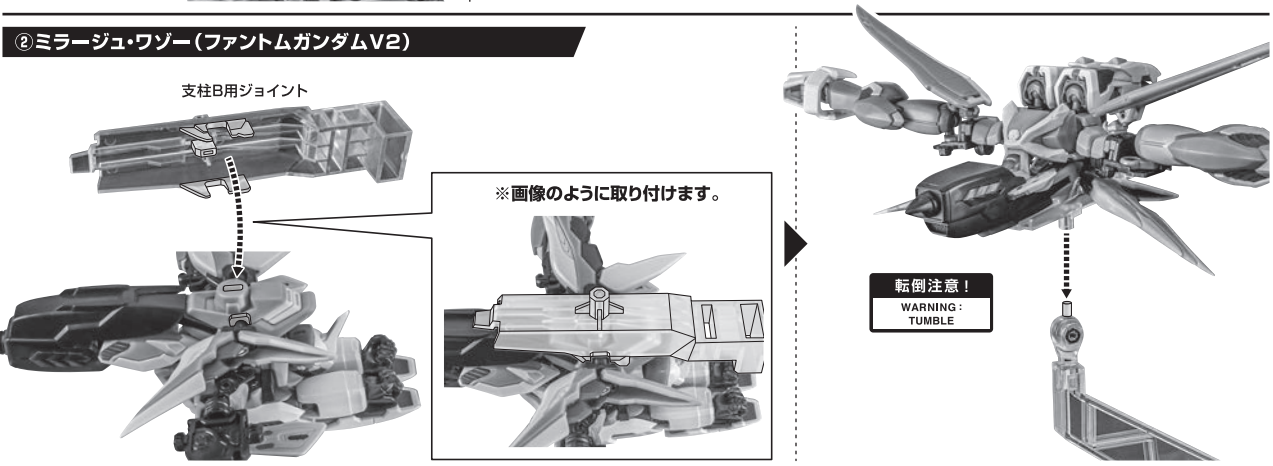

CHOOSE AND ATTACH

蜃気楼鳥(ミラージュ・ワゾー)へのファントムライトの装着

※ミラージュ・ワゾーに変形後は、画像のエフェクトをMS時と同様の手順で取り付けることができます。

ディスプレイ

MS状態

①ミラージュ・ワゾー(クジャク装着状態)

②ミラージュ・ワゾー(ファントムガンダムV2)

③ミラーージュ・ワゾー(ファントムガンダムV2改)

※画像のように取り付けます。

転倒注意!
WARNING:
TUMBLE

※ミラーージュ・ワゾー(ファントムガンダムV2/ファントムガンダムV2改)は、支柱Bでディスプレイすることもできます。

支柱B用
サポートパーツ

別売り商品との連動

ROBOT魂 <SIDE MS>
ゴーストガンダム 本体
(魂ウェブ商店アイテム/受注終了)

別売り
SOLD SEPARATELY

ディスプレイ
ジョイントA