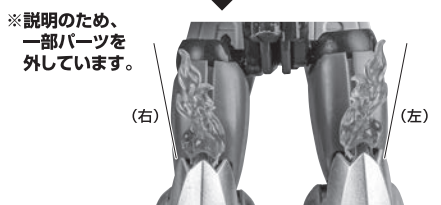

クジャク

バスターモード

スマッシャーモード

ファントムライトエフェクトの装着

ファントムガンダムV2の再現

ファントムガンダムV2改の再現

蜃気楼鳥(ミラーージュ・ワゾー)への変形

※ファントムライト未装着の状態から始めます。