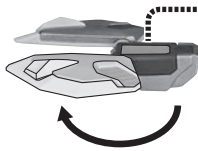

①クジャク装着

13

※ 11で外したフロントスカートを取り付けます。