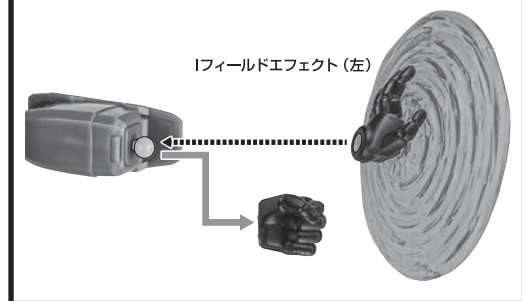

セット内容

■ 取扱説明書(本書) 1枚	■ ファントムライト(胸) 1個	■ 可変サポートパーツ 1個
■ ファントムガンダム 本体 1体	■ ファントムライト(肩) 2個	■ クジャクジョイント 1個
■ 交換用手首 5個	■ ファントムライト(肘) 2個	■ 壱気楼鳥用ジョイントパーツA 1個
■ ヒートナイフ 左右各1個	■ ファントムライト(腰前) 左右各1個	■ 壱気楼鳥用ジョイントパーツB 1個
■ 交換用頭部装甲(放熱) 左右各1個	■ ファントムライト(腰横) 左右各1個	■ ファントムライト(プロペラ) 1個
■ 交換用フェイス(放熱) 1個	■ ファントムライト(膝) 左右各1個	■ ディスプレイジョイントA 1個
■ フレイムソードエフェクト 2個	■ ファントムライト(ふくらみ) 2個	■ ディスプレイジョイントB 1個
■ フレイム・ライフルパーツ 左右各1個	■ ファントムライト(背中) 2個	■ 支柱A 1個
■ フレイム・ライフルエフェクト 左右各1個	■ V2用肩パーツ 1個	■ 支柱B 1個
■ フィールドエフェクト 左右各1個	■ ノーズローター 1個	■ 支柱A用ジョイント 1個
■ クジャク 1個	■ 3連ビームマシンガンエフェクト 1個	■ 支柱B用ジョイント 1個
■ クジャクエフェクトA 2個	■ ミスティックシールド 1個	■ 支柱B用サポートパーツ 1個
■ クジャクエフェクトB 1個	■ シールドグリップ 1個	■ 台座 1個
■ ファントムライト(額) 1個	■ シールドジョイント 1個	■ 補助棒 1個

■ 本体手首

■ 交換用手首(本体手首とつけかえることができます。)

本体の組み立て

本体の可動

交換用フェイス / 交換用頭部装甲

フィールドエフェクト

フレイム・ライフル

フレイムソード

クジャク

バスターモード

スマッシャーモード

ファントムライトエフェクトの装着

ファントムガンダムV2の再現

ファントムガンダムV2改の再現

蜃気楼鳥(ミラーージュ・ワゾー)への変形

※ファントムライト未装着の状態から始めます。