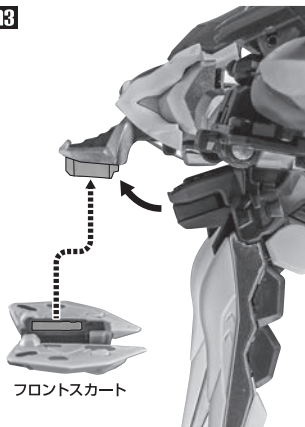

14

完成
※画像のようになります。

③ファントムガンダムV2改の場合

13

フロントスカート

14

15

※上に少し
可動できます。

完成 ※画像のようになります。

※ノーズローターとミスティックシールドの先端には、各エフェクトを取り付けられます。

尖り注意!

WARNING: SHARP

破損に注意!

WARNING: DELICATE

ファントムライト
(プロペラ)

選択して取付