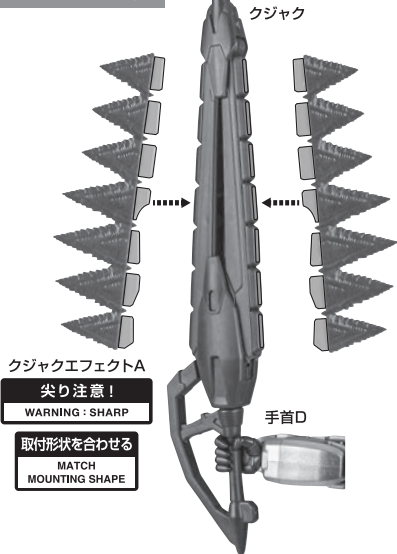

セット内容

■ 取扱説明書(本書) 1枚	■ ファントムライト(胸) 1個	■ 可変サポートパーツ 1個
■ ファントムガンダム 本体 1体	■ ファントムライト(肩) 2個	■ クジャクジョイント 1個
■ 交換用手首 5個	■ ファントムライト(肘) 2個	■ 壱気楼鳥用ジョイントパーツA 1個
■ ヒートナイフ 左右各1個	■ ファントムライト(腰前) 左右各1個	■ 壱気楼鳥用ジョイントパーツB 1個
■ 交換用頭部装甲(放熱) 左右各1個	■ ファントムライト(腰横) 左右各1個	■ ファントムライト(プロペラ) 1個
■ 交換用フェイス(放熱) 1個	■ ファントムライト(膝) 左右各1個	■ ディスプレイジョイントA 1個
■ フレイムソードエフェクト 2個	■ ファントムライト(ふくらみ) 2個	■ ディスプレイジョイントB 1個
■ フレイム・ライフルパーツ 左右各1個	■ ファントムライト(背中) 2個	■ 支柱A 1個
■ フレイム・ライフルエフェクト 左右各1個	■ V2用肩パーツ 1個	■ 支柱B 1個
■ フィールドエフェクト 左右各1個	■ ノーズローター 1個	■ 支柱A用ジョイント 1個
■ クジャク 1個	■ 3連ビームマシンガンエフェクト 1個	■ 支柱B用ジョイント 1個
■ クジャクエフェクトA 2個	■ ミスティックシールド 1個	■ 支柱B用サポートパーツ 1個
■ クジャクエフェクトB 1個	■ シールドグリップ 1個	■ 台座 1個
■ ファントムライト(額) 1個	■ シールドジョイント 1個	■ 補助棒 1個

■ 本体手首

■ 交換用手首(本体手首とつけかえることができます。)

本体の組み立て

本体の可動

交換用フェイス / 交換用頭部装甲

フィールドエフェクト

フレイム・ライフル

フレイムソード

クジャク

バスターモード

スマッシャーモード

ファントムライトエフェクトの装着

ファントムガンダムV2の再現

ファントムガンダムV2改の再現

蜃気楼鳥(ミラーージュ・ワゾー)への変形

※ファントムライト未装着の状態から始めます。