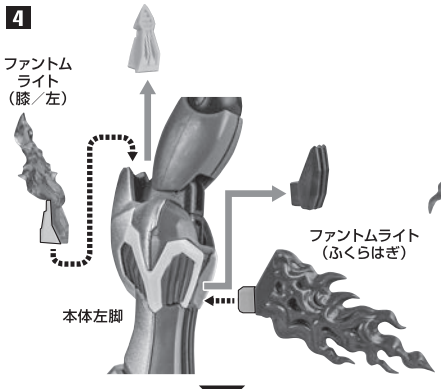

セット内容

■ 取扱説明書(本書) 1枚	■ ファントムライト(胸) 1個	■ 可変サポートパーツ 1個
■ ファントムガンダム 本体 1体	■ ファントムライト(肩) 2個	■ クジャクジョイント 1個
■ 交換用手首 5個	■ ファントムライト(肘) 2個	■ 壱気楼鳥用ジョイントパーツA 1個
■ ヒートナイフ 左右各1個	■ ファントムライト(腰前) 左右各1個	■ 壱気楼鳥用ジョイントパーツB 1個
■ 交換用頭部装甲(放熱) 左右各1個	■ ファントムライト(腰横) 左右各1個	■ ファントムライト(プロペラ) 1個
■ 交換用フェイス(放熱) 1個	■ ファントムライト(膝) 左右各1個	■ ディスプレイジョイントA 1個
■ フレイムソードエフェクト 2個	■ ファントムライト(ふくらみ) 2個	■ ディスプレイジョイントB 1個
■ フレイム・ライフルパーツ 左右各1個	■ ファントムライト(背中) 2個	■ 支柱A 1個
■ フレイム・ライフルエフェクト 左右各1個	■ V2用肩パーツ 1個	■ 支柱B 1個
■ フィールドエフェクト 左右各1個	■ ノーズローター 1個	■ 支柱A用ジョイント 1個
■ クジャク 1個	■ 3連ビームマシンガンエフェクト 1個	■ 支柱B用ジョイント 1個
■ クジャクエフェクトA 2個	■ ミスティックシールド 1個	■ 支柱B用サポートパーツ 1個
■ クジャクエフェクトB 1個	■ シールドグリップ 1個	■ 台座 1個
■ ファントムライト(額) 1個	■ シールドジョイント 1個	■ 補助棒 1個

■ 本体手首

■ 交換用手首(本体手首とつけかえることができます。)

本体の組み立て

本体の可動

交換用フェイス / 交換用頭部装甲

フィールドエフェクト

フレイム・ライフル

フレイムソード

クジャク

バスターモード

スマッシャーモード

ファントムライトエフェクトの装着

ファントムガンダムV2の再現

ファントムガンダムV2改の再現

蜃気楼鳥(ミラーージュ・ワゾー)への変形

※ファントムライト未装着の状態から始めます。

7 ※バックパックを
180度回転させます。

8

9

10

11

12

※ 13以降、①～③のパターンで組み立てる事ができます。

①クジャク装着