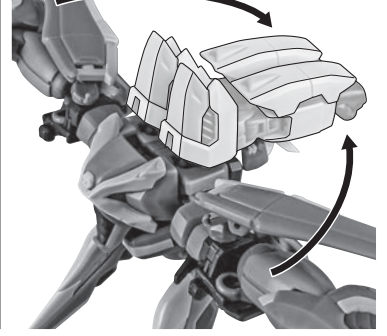

セット内容

■ 取扱説明書(本書) 1枚	■ ファントムライト(胸) 1個	■ 可変サポートパーツ 1個
■ ファントムガンダム 本体 1体	■ ファントムライト(肩) 2個	■ クジャクジョイント 1個
■ 交換用手首 5個	■ ファントムライト(肘) 2個	■ 壱気楼鳥用ジョイントパーツA 1個
■ ヒートナイフ 左右各1個	■ ファントムライト(腰前) 左右各1個	■ 壱気楼鳥用ジョイントパーツB 1個
■ 交換用頭部装甲(放熱) 左右各1個	■ ファントムライト(腰横) 左右各1個	■ ファントムライト(プロペラ) 1個
■ 交換用フェイス(放熱) 1個	■ ファントムライト(膝) 左右各1個	■ ディスプレイジョイントA 1個
■ フレイムソードエフェクト 2個	■ ファントムライト(ふくらみ) 2個	■ ディスプレイジョイントB 1個
■ フレイム・ライフルパーツ 左右各1個	■ ファントムライト(背中) 2個	■ 支柱A 1個
■ フレイム・ライフルエフェクト 左右各1個	■ V2用肩パーツ 1個	■ 支柱B 1個
■ フィールドエフェクト 左右各1個	■ ノーズローター 1個	■ 支柱A用ジョイント 1個
■ クジャク 1個	■ 3連ビームマシンガンエフェクト 1個	■ 支柱B用ジョイント 1個
■ クジャクエフェクトA 2個	■ ミスティックシールド 1個	■ 支柱B用サポートパーツ 1個
■ クジャクエフェクトB 1個	■ シールドグリップ 1個	■ 台座 1個
■ ファントムライト(額) 1個	■ シールドジョイント 1個	■ 補助棒 1個

■ 本体手首

■ 交換用手首(本体手首とつけかえることができます。)

本体の組み立て

本体の可動

交換用フェイス / 交換用頭部装甲

フィールドエフェクト

フレイム・ライフル

フレイムソード

クジャク

バスターモード

スマッシャーモード

ファントムライトエフェクトの装着

ファントムガンダムV2の再現

ファントムガンダムV2改の再現

蜃気楼鳥(ミラーージュ・ワゾー)への変形

※ファントムライト未装着の状態から始めます。

7 ※バックパックを
180度回転させます。

8

9

10

11

12

※ 13以降、①～③のパターンで組み立てる事ができます。

①クジャク装着