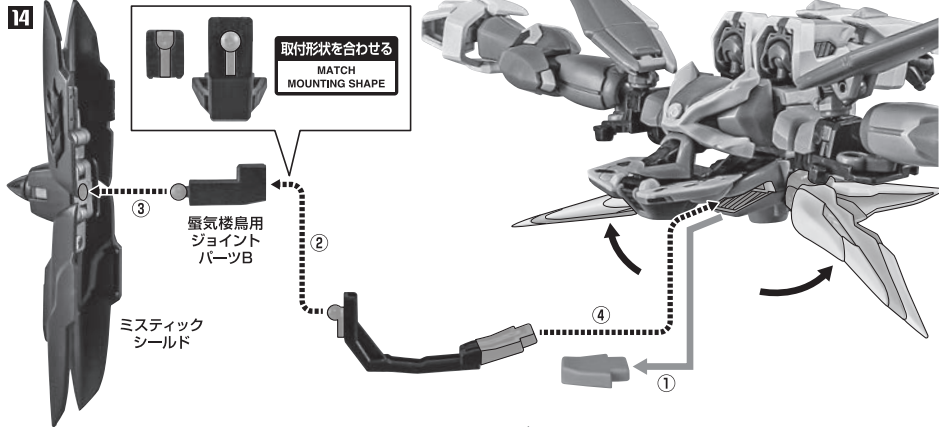

②ファントムガンダムV2の場合

13

14

完成
※画像のようになります。

③ファントムガンダムV2改の場合

13

14

15

※上に少し
可動できます。

完成 ※画像のようになります。

※ノーズローターとミスティックシールドの先端には、各エフェクトを取り付けられます。

尖り注意!

WARNING: SHARP

破損に注意!

WARNING: DELICATE

ファントムライト
(プロペラ)

選択して取付

CHOOSE AND ATTACH