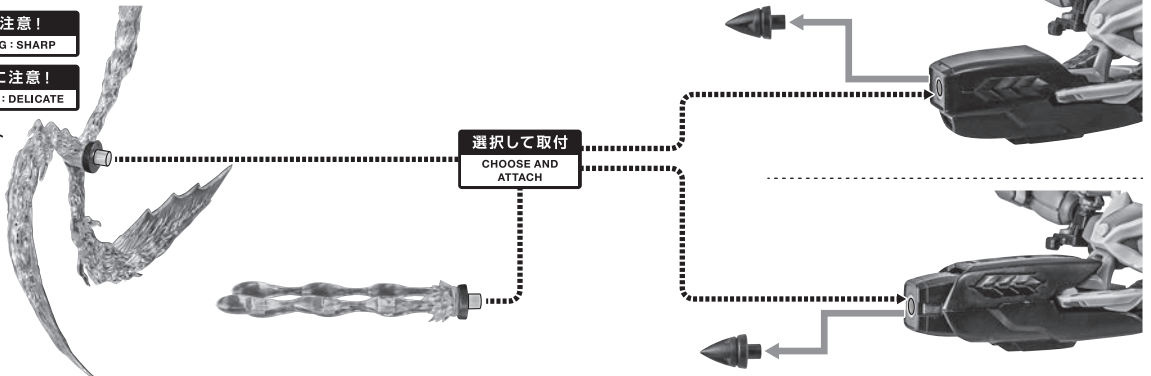

完成 ※画像のようになります。

※ノーズローターとミスティックシールドの先端には、各エフェクトを取り付けられます。

尖り注意!

WARNING: SHARP

破損に注意!

WARNING: DELICATE

ファントムライト
(プロペラ)

選択して取付

CHOOSE AND ATTACH

蜃気楼鳥(ミラージュ・ワゾー)へのファントムライトの装着

※ミラージュ・ワゾーに変形後は、画像のエフェクトをMS時と同様の手順で取り付けることができます。

ディスプレイ

MS状態

①ミラージュ・ワゾー(クジャク装着状態)

②ミラージュ・ワゾー(ファントムガンダムV2)

③ミラーージュ・ワゾー(ファントムガンダムV2改)