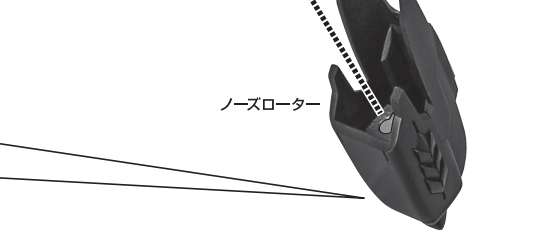

クジャク

バスターモード

スマッシャーモード

ファントムライトエフェクトの装着

ファントムガンダムV2の再現

ファントムガンダムV2改の再現

蜃気楼鳥(ミラーージュ・ワゾー)への変形

※ファントムライト未装着の状態から始めます。

7 ※バックパックを
180度回転させます。

8

9

10

11

12

※ 13以降、①～③のパターンで組み立てる事ができます。

①クジャク装着