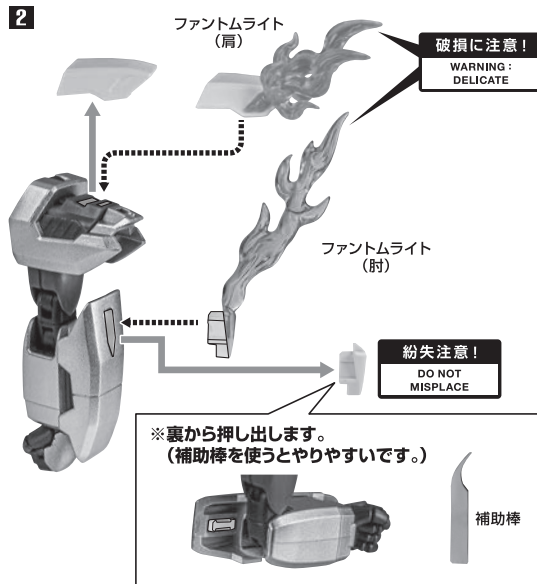

セット内容

■ 取扱説明書(本書) 1枚	■ ファントムライト(胸) 1個	■ 可変サポートパーツ 1個
■ ファントムガンダム 本体 1体	■ ファントムライト(肩) 2個	■ クジャクジョイント 1個
■ 交換用手首 5個	■ ファントムライト(肘) 2個	■ 壱気楼鳥用ジョイントパーツA 1個
■ ヒートナイフ 左右各1個	■ ファントムライト(腰前) 左右各1個	■ 壱気楼鳥用ジョイントパーツB 1個
■ 交換用頭部装甲(放熱) 左右各1個	■ ファントムライト(腰横) 左右各1個	■ ファントムライト(プロペラ) 1個
■ 交換用フェイス(放熱) 1個	■ ファントムライト(膝) 左右各1個	■ ディスプレイジョイントA 1個
■ フレイムソードエフェクト 2個	■ ファントムライト(ふくらみ) 2個	■ ディスプレイジョイントB 1個
■ フレイム・ライフルパーツ 左右各1個	■ ファントムライト(背中) 2個	■ 支柱A 1個
■ フレイム・ライフルエフェクト 左右各1個	■ V2用肩パーツ 1個	■ 支柱B 1個
■ フィールドエフェクト 左右各1個	■ ノーズローター 1個	■ 支柱A用ジョイント 1個
■ クジャク 1個	■ 3連ビームマシンガンエフェクト 1個	■ 支柱B用ジョイント 1個
■ クジャクエフェクトA 2個	■ ミスティックシールド 1個	■ 支柱B用サポートパーツ 1個
■ クジャクエフェクトB 1個	■ シールドグリップ 1個	■ 台座 1個
■ ファントムライト(額) 1個	■ シールドジョイント 1個	■ 補助棒 1個

■ 本体手首

■ 交換用手首(本体手首とつけかえることができます。)

本体の組み立て

本体の可動

交換用フェイス / 交換用頭部装甲

フィールドエフェクト

フレイム・ライフル

フレイムソード

クジャク

バスターモード

スマッシャーモード

ファントムライトエフェクトの装着

ファントムガンダムV2の再現

ファントムガンダムV2改の再現

蜃気楼鳥(ミラーージュ・ワゾー)への変形

※ファントムライト未装着の状態から始めます。

7 ※バックパックを
180度回転させます。

8

9

10

11

12

※ 13以降、①～③のパターンで組み立てる事ができます。

①クジャク装着