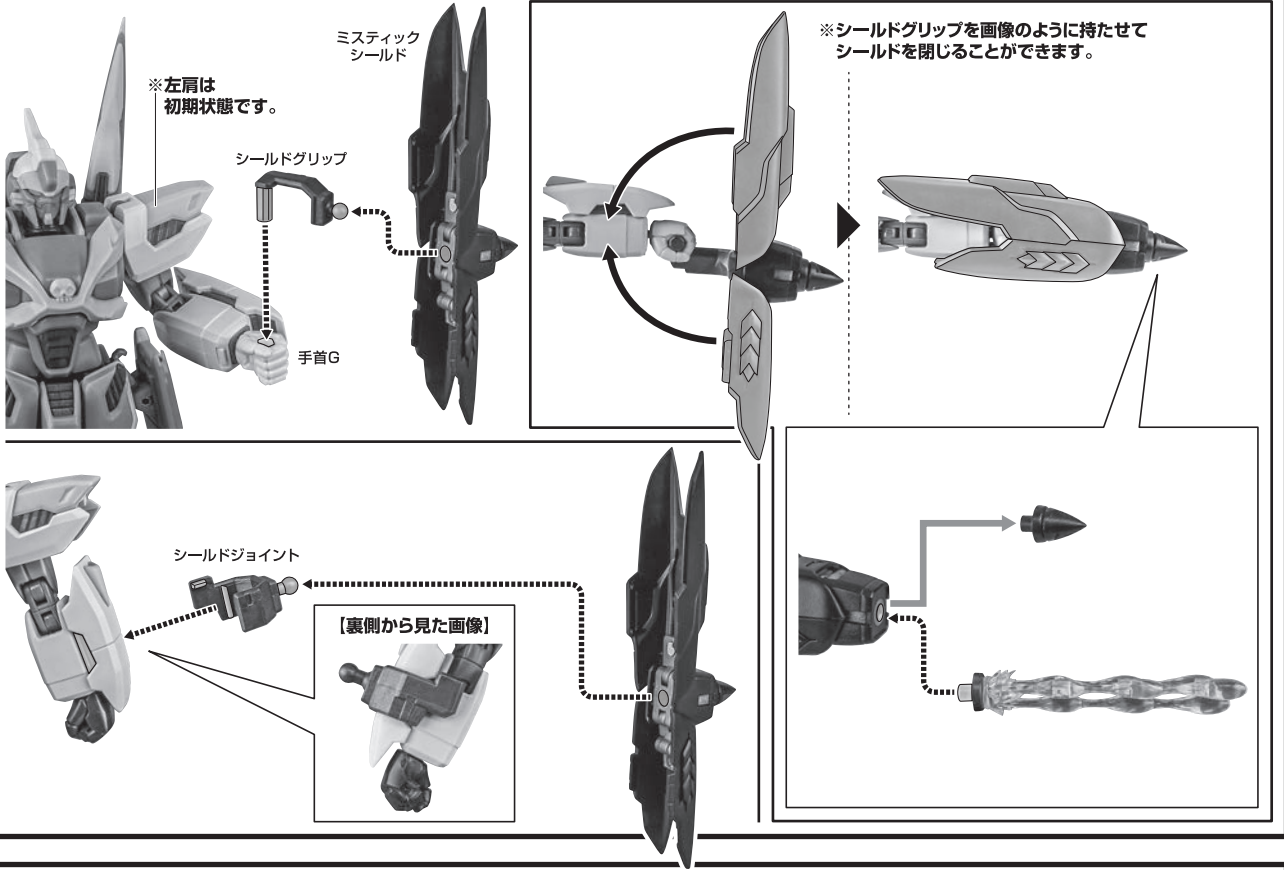

セット内容

■ 取扱説明書(本書) 1枚	■ ファントムライト(胸) 1個	■ 可変サポートパーツ 1個
■ ファントムガンダム 本体 1体	■ ファントムライト(肩) 2個	■ クジャクジョイント 1個
■ 交換用手首 5個	■ ファントムライト(肘) 2個	■ 壱気楼鳥用ジョイントパーツA 1個
■ ヒートナイフ 左右各1個	■ ファントムライト(腰前) 左右各1個	■ 壱気楼鳥用ジョイントパーツB 1個
■ 交換用頭部装甲(放熱) 左右各1個	■ ファントムライト(腰横) 左右各1個	■ ファントムライト(プロペラ) 1個
■ 交換用フェイス(放熱) 1個	■ ファントムライト(膝) 左右各1個	■ ディスプレイジョイントA 1個
■ フレイムソードエフェクト 2個	■ ファントムライト(ふくらみ) 2個	■ ディスプレイジョイントB 1個
■ フレイム・ライフルパーツ 左右各1個	■ ファントムライト(背中) 2個	■ 支柱A 1個
■ フレイム・ライフルエフェクト 左右各1個	■ V2用肩パーツ 1個	■ 支柱B 1個
■ フィールドエフェクト 左右各1個	■ ノーズローター 1個	■ 支柱A用ジョイント 1個
■ クジャク 1個	■ 3連ビームマシンガンエフェクト 1個	■ 支柱B用ジョイント 1個
■ クジャクエフェクトA 2個	■ ミスティックシールド 1個	■ 支柱B用サポートパーツ 1個
■ クジャクエフェクトB 1個	■ シールドグリップ 1個	■ 台座 1個
■ ファントムライト(額) 1個	■ シールドジョイント 1個	■ 補助棒 1個

■ 本体手首

■ 交換用手首(本体手首とつけかえることができます。)

本体の組み立て

本体の可動

交換用フェイス / 交換用頭部装甲

フィールドエフェクト

フレイム・ライフル

フレイムソード

クジャク

バスターモード

スマッシャーモード

ファントムライトエフェクトの装着

ファントムガンダムV2の再現

ファントムガンダムV2改の再現

蜃気楼鳥(ミラーージュ・ワゾー)への変形

※ファントムライト未装着の状態から始めます。