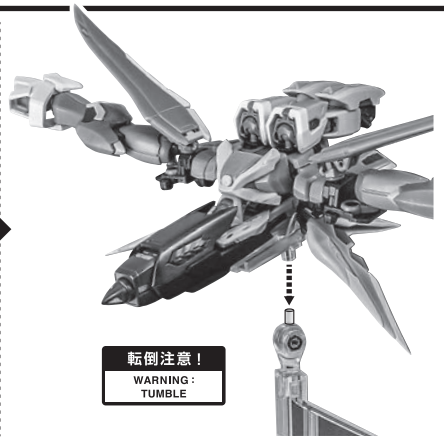

CHOOSE AND ATTACH

蜃気楼鳥(ミラージュ・ワゾー)へのファントムライトの装着

※ミラージュ・ワゾーに変形後は、画像のエフェクトをMS時と同様の手順で取り付けることができます。

ディスプレイ

MS状態

①ミラージュ・ワゾー(クジャク装着状態)

②ミラージュ・ワゾー(ファントムガンダムV2)

③ミラーージュ・ワゾー(ファントムガンダムV2改)

※画像のように取り付けます。

転倒注意!
WARNING:
TUMBLE

※ミラーージュ・ワゾー(ファントムガンダムV2/ファントムガンダムV2改)は、支柱Bでディスプレイすることもできます。

支柱B用
サポートパーツ

別売り商品との連動

ROBOT魂 <SIDE MS>
ゴーストガンダム 本体
(魂ウェブ商店アイテム/受注終了)

別売り
SOLD SEPARATELY

ディスプレイ
ジョイントA