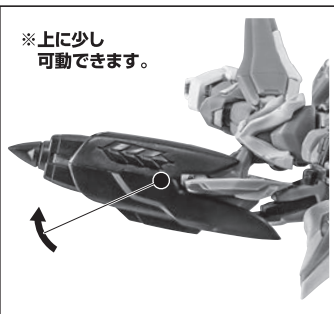

14

完成
※画像のようになります。

③ファントムガンダムV2改の場合

13

フロントスカート

14

15

※上に少し
可動できます。

完成 ※画像のようになります。

※ノーズローターとミスティックシールドの先端には、各エフェクトを取り付けられます。

尖り注意!

WARNING: SHARP

破損に注意!

WARNING: DELICATE

ファントムライト
(プロペラ)

選択して取付