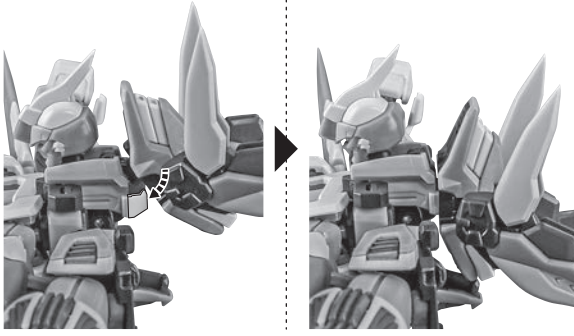

7 ※バックパックを
180度回転させます。

8

9

10

11

12

※ 13以降、①～③のパターンで組み立てる事ができます。

①クジャク装着

13

※ 11で外したフロントスカートを取り付けます。

14

15

完成 ※画像のようになります。