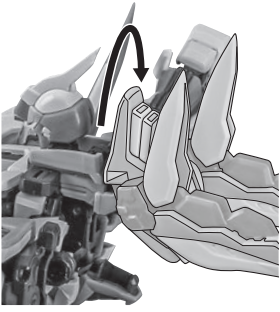

セット内容

■ 取扱説明書(本書) 1枚	■ ファントムライト(胸) 1個	■ 可変サポートパーツ 1個
■ ファントムガンダム 本体 1体	■ ファントムライト(肩) 2個	■ クジャクジョイント 1個
■ 交換用手首 5個	■ ファントムライト(肘) 2個	■ 壱気楼鳥用ジョイントパーツA 1個
■ ヒートナイフ 左右各1個	■ ファントムライト(腰前) 左右各1個	■ 壱気楼鳥用ジョイントパーツB 1個
■ 交換用頭部装甲(放熱) 左右各1個	■ ファントムライト(腰横) 左右各1個	■ ファントムライト(プロペラ) 1個
■ 交換用フェイス(放熱) 1個	■ ファントムライト(膝) 左右各1個	■ ディスプレイジョイントA 1個
■ フレイムソードエフェクト 2個	■ ファントムライト(ふくらみ) 2個	■ ディスプレイジョイントB 1個
■ フレイム・ライフルパーツ 左右各1個	■ ファントムライト(背中) 2個	■ 支柱A 1個
■ フレイム・ライフルエフェクト 左右各1個	■ V2用肩パーツ 1個	■ 支柱B 1個
■ フィールドエフェクト 左右各1個	■ ノーズローター 1個	■ 支柱A用ジョイント 1個
■ クジャク 1個	■ 3連ビームマシンガンエフェクト 1個	■ 支柱B用ジョイント 1個
■ クジャクエフェクトA 2個	■ ミスティックシールド 1個	■ 支柱B用サポートパーツ 1個
■ クジャクエフェクトB 1個	■ シールドグリップ 1個	■ 台座 1個
■ ファントムライト(額) 1個	■ シールドジョイント 1個	■ 補助棒 1個

■ 本体手首

■ 交換用手首(本体手首とつけかえることができます。)

本体の組み立て

本体の可動

交換用フェイス / 交換用頭部装甲

フィールドエフェクト

フレイム・ライフル

フレイムソード

クジャク

バスターモード

スマッシャーモード

ファントムライトエフェクトの装着

ファントムガンダムV2の再現

ファントムガンダムV2改の再現

蜃気楼鳥(ミラーージュ・ワゾー)への変形

※ファントムライト未装着の状態から始めます。

7 ※バックパックを
180度回転させます。

8

9

10

11

12

※ 13以降、①～③のパターンで組み立てる事ができます。

①クジャク装着