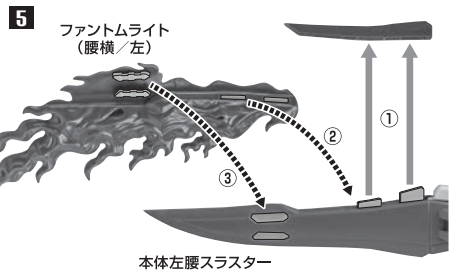

クジャク

バスターモード

スマッシャーモード

ファントムライトエフェクトの装着

ファントムガンダムV2の再現

ファントムガンダムV2改の再現

蜃気楼鳥(ミラーージュ・ワゾー)への変形

※ファントムライト未装着の状態から始めます。

7 ※バックパックを
180度回転させます。

8

9

10

11

12

※ 13以降、①～③のパターンで組み立てる事ができます。

①クジャク装着