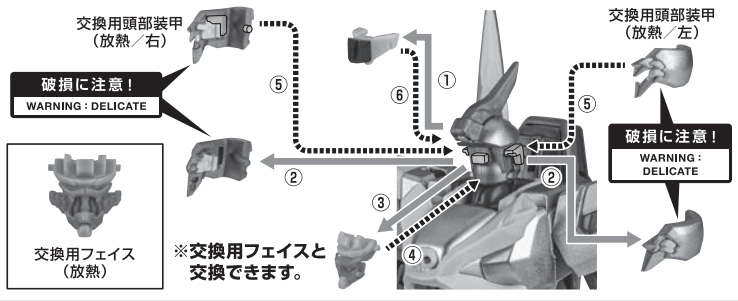

セット内容

■ 取扱説明書(本書) 1枚	■ ファントムライト(胸) 1個	■ 可変サポートパーツ 1個
■ ファントムガンダム 本体 1体	■ ファントムライト(肩) 2個	■ クジャクジョイント 1個
■ 交換用手首 5個	■ ファントムライト(肘) 2個	■ 壱気楼鳥用ジョイントパーツA 1個
■ ヒートナイフ 左右各1個	■ ファントムライト(腰前) 左右各1個	■ 壱気楼鳥用ジョイントパーツB 1個
■ 交換用頭部装甲(放熱) 左右各1個	■ ファントムライト(腰横) 左右各1個	■ ファントムライト(プロペラ) 1個
■ 交換用フェイス(放熱) 1個	■ ファントムライト(膝) 左右各1個	■ ディスプレイジョイントA 1個
■ フレイムソードエフェクト 2個	■ ファントムライト(ふくらみ) 2個	■ ディスプレイジョイントB 1個
■ フレイム・ライフルパーツ 左右各1個	■ ファントムライト(背中) 2個	■ 支柱A 1個
■ フレイム・ライフルエフェクト 左右各1個	■ V2用肩パーツ 1個	■ 支柱B 1個
■ フィールドエフェクト 左右各1個	■ ノーズローター 1個	■ 支柱A用ジョイント 1個
■ クジャク 1個	■ 3連ビームマシンガンエフェクト 1個	■ 支柱B用ジョイント 1個
■ クジャクエフェクトA 2個	■ ミスティックシールド 1個	■ 支柱B用サポートパーツ 1個
■ クジャクエフェクトB 1個	■ シールドグリップ 1個	■ 台座 1個
■ ファントムライト(額) 1個	■ シールドジョイント 1個	■ 補助棒 1個

■ 本体手首

■ 交換用手首(本体手首とつけかえることができます。)

本体の組み立て

本体の可動

交換用フェイス / 交換用頭部装甲

フィールドエフェクト

フレイム・ライフル

フレイムソード

クジャク

バスターモード

スマッシャーモード

ファントムライトエフェクトの装着

ファントムガンダムV2の再現

ファントムガンダムV2改の再現

蜃気楼鳥(ミラーージュ・ワゾー)への変形

※ファントムライト未装着の状態から始めます。