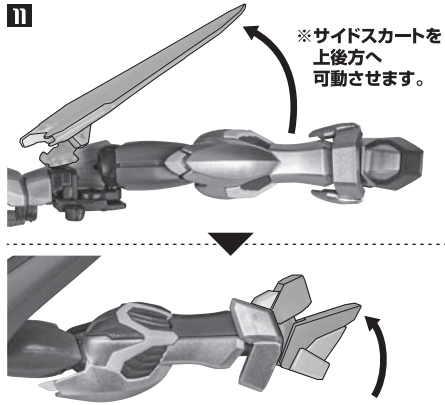

■ 本体手首

■ 交換用手首(本体手首とつけかえることができます。)

本体の組み立て

本体の可動

交換用フェイス / 交換用頭部装甲

フィールドエフェクト

フレイム・ライフル

フレイムソード

7 ※バックパックを
180度回転させます。

8

9

10

11

12

※ 13以降、①～③のパターンで組み立てる事ができます。

①クジャク装着