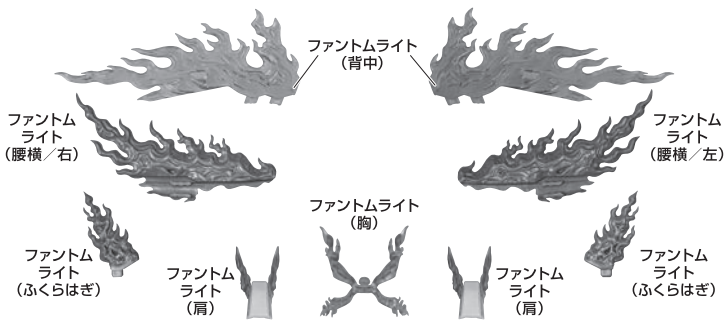

完成 ※画像のようになります。

※ノーズローターとミスティックシールドの先端には、各エフェクトを取り付けられます。

尖り注意!

WARNING: SHARP

破損に注意!

WARNING: DELICATE

ファントムライト
(プロペラ)

選択して取付

CHOOSE AND ATTACH

蜃気楼鳥(ミラージュ・ワゾー)へのファントムライトの装着

※ミラージュ・ワゾーに変形後は、画像のエフェクトをMS時と同様の手順で取り付けることができます。

ディスプレイ

MS状態

①ミラージュ・ワゾー(クジャク装着状態)

②ミラージュ・ワゾー(ファントムガンダムV2)

③ミラーージュ・ワゾー(ファントムガンダムV2改)