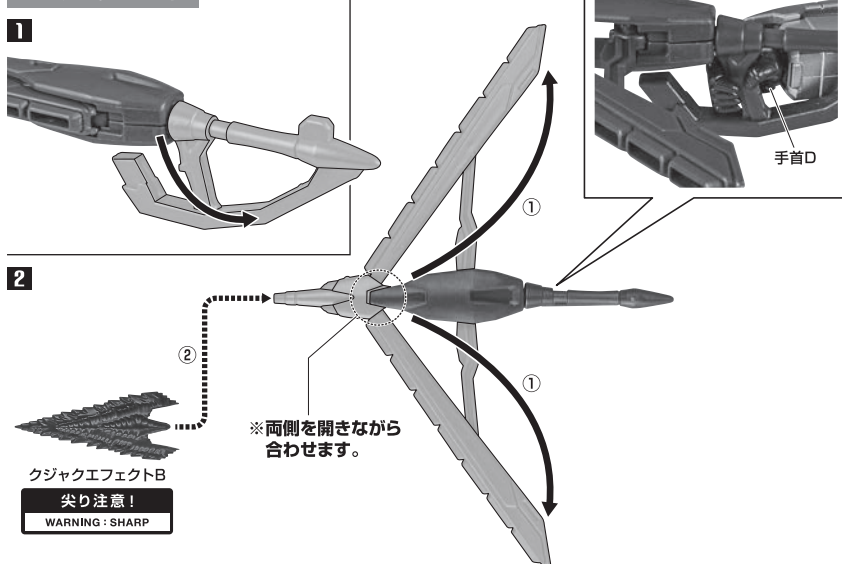

フレイム・ライフル

フレイムソード

クジャク

バスターモード

スマッシャーモード

ファントムライトエフェクトの装着