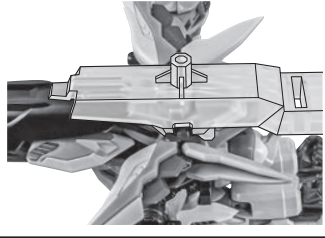

CHOOSE AND ATTACH

蜃気楼鳥(ミラージュ・ワゾー)へのファントムライトの装着

※ミラージュ・ワゾーに変形後は、画像のエフェクトをMS時と同様の手順で取り付けることができます。

ディスプレイ

MS状態

①ミラージュ・ワゾー(クジャク装着状態)

②ミラージュ・ワゾー(ファントムガンダムV2)

③ミラーージュ・ワゾー(ファントムガンダムV2改)

※画像のように取り付けます。

転倒注意!
WARNING:
TUMBLE

※ミラーージュ・ワゾー(ファントムガンダムV2/ファントムガンダムV2改)は、支柱Bでディスプレイすることもできます。

支柱B用
サポートパーツ

別売り商品との連動

ROBOT魂 <SIDE MS>
ゴーストガンダム 本体
(魂ウェブ商店アイテム/受注終了)

別売り
SOLD SEPARATELY

ディスプレイ
ジョイントA