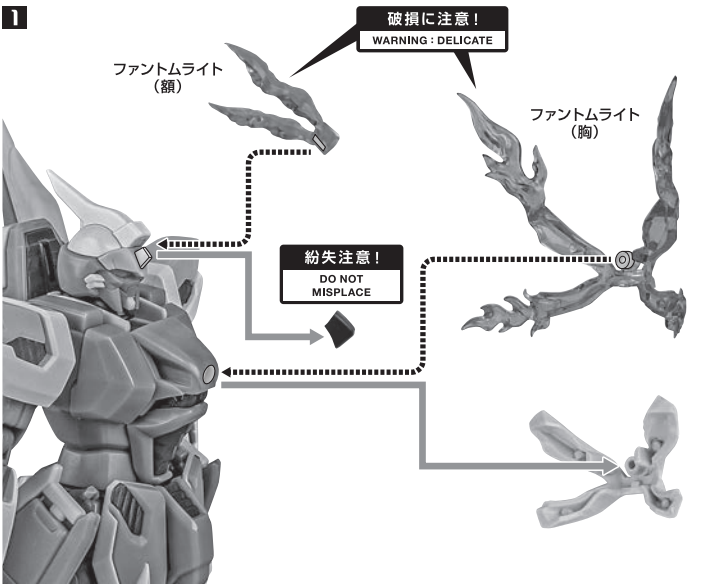

セット内容

■ 取扱説明書(本書) 1枚	■ ファントムライト(胸) 1個	■ 可変サポートパーツ 1個
■ ファントムガンダム 本体 1体	■ ファントムライト(肩) 2個	■ クジャクジョイント 1個
■ 交換用手首 5個	■ ファントムライト(肘) 2個	■ 壱気楼鳥用ジョイントパーツA 1個
■ ヒートナイフ 左右各1個	■ ファントムライト(腰前) 左右各1個	■ 壱気楼鳥用ジョイントパーツB 1個
■ 交換用頭部装甲(放熱) 左右各1個	■ ファントムライト(腰横) 左右各1個	■ ファントムライト(プロペラ) 1個
■ 交換用フェイス(放熱) 1個	■ ファントムライト(膝) 左右各1個	■ ディスプレイジョイントA 1個
■ フレイムソードエフェクト 2個	■ ファントムライト(ふくらみ) 2個	■ ディスプレイジョイントB 1個
■ フレイム・ライフルパーツ 左右各1個	■ ファントムライト(背中) 2個	■ 支柱A 1個
■ フレイム・ライフルエフェクト 左右各1個	■ V2用肩パーツ 1個	■ 支柱B 1個
■ フィールドエフェクト 左右各1個	■ ノーズローター 1個	■ 支柱A用ジョイント 1個
■ クジャク 1個	■ 3連ビームマシンガンエフェクト 1個	■ 支柱B用ジョイント 1個
■ クジャクエフェクトA 2個	■ ミスティックシールド 1個	■ 支柱B用サポートパーツ 1個
■ クジャクエフェクトB 1個	■ シールドグリップ 1個	■ 台座 1個
■ ファントムライト(額) 1個	■ シールドジョイント 1個	■ 補助棒 1個

クジャク

バスターモード

スマッシャーモード

ファントムライトエフェクトの装着

ファントムガンダムV2の再現

ファントムガンダムV2改の再現

蜃気楼鳥(ミラーージュ・ワゾー)への変形

※ファントムライト未装着の状態から始めます。

7 ※バックパックを
180度回転させます。

8

9

10

11

12

※ 13以降、①～③のパターンで組み立てる事ができます。

①クジャク装着