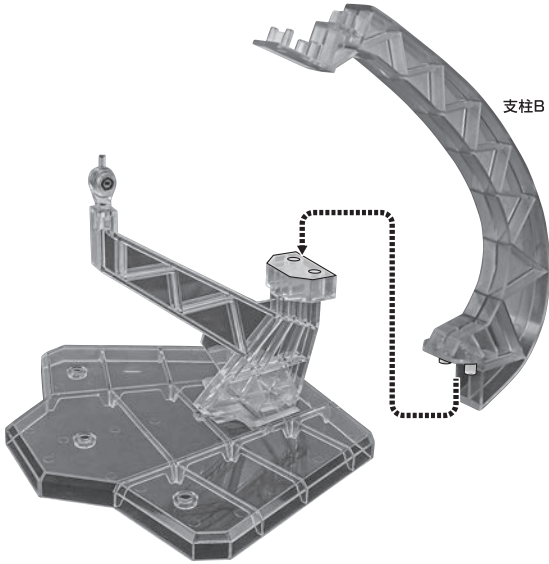

CHOOSE AND ATTACH

蜃気楼鳥(ミラージュ・ワゾー)へのファントムライトの装着

※ミラージュ・ワゾーに変形後は、画像のエフェクトをMS時と同様の手順で取り付けることができます。

ディスプレイ

MS状態

①ミラージュ・ワゾー(クジャク装着状態)

②ミラージュ・ワゾー(ファントムガンダムV2)

③ミラーージュ・ワゾー(ファントムガンダムV2改)

※画像のように取り付けます。

転倒注意!
WARNING:
TUMBLE

※ミラーージュ・ワゾー(ファントムガンダムV2/ファントムガンダムV2改)は、支柱Bでディスプレイすることもできます。

支柱B用
サポートパーツ

別売り商品との連動

ROBOT魂 <SIDE MS>
ゴーストガンダム 本体
(魂ウェブ商店アイテム/受注終了)

別売り
SOLD SEPARATELY

ディスプレイ
ジョイントA