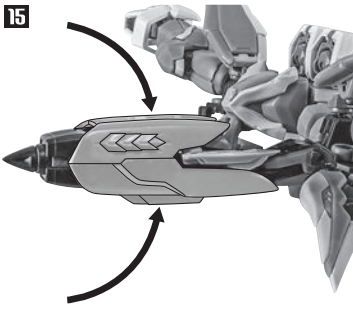

14

完成
※画像のようになります。

③ファントムガンダムV2改の場合

13

フロントスカート

14

15

※上に少し
可動できます。

完成 ※画像のようになります。

※ノーズローターとミスティックシールドの先端には、各エフェクトを取り付けられます。

尖り注意!

WARNING: SHARP

破損に注意!

WARNING: DELICATE

ファントムライト
(プロペラ)

選択して取付