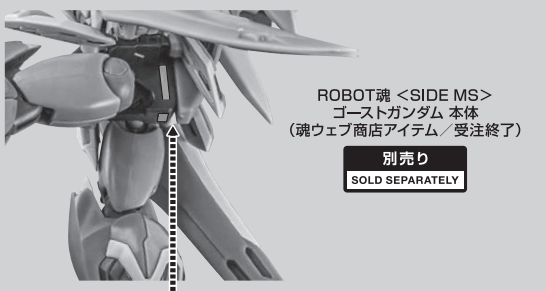

CHOOSE AND ATTACH

蜃気楼鳥(ミラージュ・ワゾー)へのファントムライトの装着

※ミラージュ・ワゾーに変形後は、画像のエフェクトをMS時と同様の手順で取り付けることができます。

ディスプレイ

MS状態

①ミラージュ・ワゾー(クジャク装着状態)

②ミラージュ・ワゾー(ファントムガンダムV2)

③ミラーージュ・ワゾー(ファントムガンダムV2改)

※画像のように取り付けます。

転倒注意!
WARNING:
TUMBLE

※ミラーージュ・ワゾー(ファントムガンダムV2/ファントムガンダムV2改)は、支柱Bでディスプレイすることもできます。

支柱B用
サポートパーツ

別売り商品との連動

ROBOT魂 <SIDE MS>
ゴーストガンダム 本体
(魂ウェブ商店アイテム/受注終了)

別売り
SOLD SEPARATELY

ディスプレイ
ジョイントA