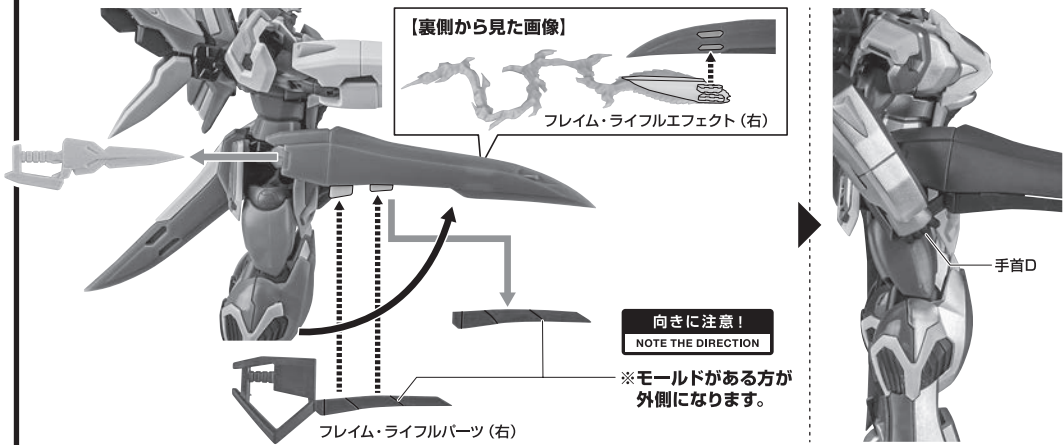

セット内容

■ 取扱説明書(本書) 1枚	■ ファントムライト(胸) 1個	■ 可変サポートパーツ 1個
■ ファントムガンダム 本体 1体	■ ファントムライト(肩) 2個	■ クジャクジョイント 1個
■ 交換用手首 5個	■ ファントムライト(肘) 2個	■ 壱気楼鳥用ジョイントパーツA 1個
■ ヒートナイフ 左右各1個	■ ファントムライト(腰前) 左右各1個	■ 壱気楼鳥用ジョイントパーツB 1個
■ 交換用頭部装甲(放熱) 左右各1個	■ ファントムライト(腰横) 左右各1個	■ ファントムライト(プロペラ) 1個
■ 交換用フェイス(放熱) 1個	■ ファントムライト(膝) 左右各1個	■ ディスプレイジョイントA 1個
■ フレイムソードエフェクト 2個	■ ファントムライト(ふくらみ) 2個	■ ディスプレイジョイントB 1個
■ フレイム・ライフルパーツ 左右各1個	■ ファントムライト(背中) 2個	■ 支柱A 1個
■ フレイム・ライフルエフェクト 左右各1個	■ V2用肩パーツ 1個	■ 支柱B 1個
■ フィールドエフェクト 左右各1個	■ ノーズローター 1個	■ 支柱A用ジョイント 1個
■ クジャク 1個	■ 3連ビームマシンガンエフェクト 1個	■ 支柱B用ジョイント 1個
■ クジャクエフェクトA 2個	■ ミスティックシールド 1個	■ 支柱B用サポートパーツ 1個
■ クジャクエフェクトB 1個	■ シールドグリップ 1個	■ 台座 1個
■ ファントムライト(額) 1個	■ シールドジョイント 1個	■ 補助棒 1個

■ 本体手首

■ 交換用手首(本体手首とつけかえることができます。)

本体の組み立て

本体の可動

交換用フェイス / 交換用頭部装甲

フィールドエフェクト

フレイム・ライフル

フレイムソード

クジャク

バスターモード

スマッシャーモード

ファントムライトエフェクトの装着

ファントムガンダムV2の再現

ファントムガンダムV2改の再現

蜃気楼鳥(ミラーージュ・ワゾー)への変形

※ファントムライト未装着の状態から始めます。