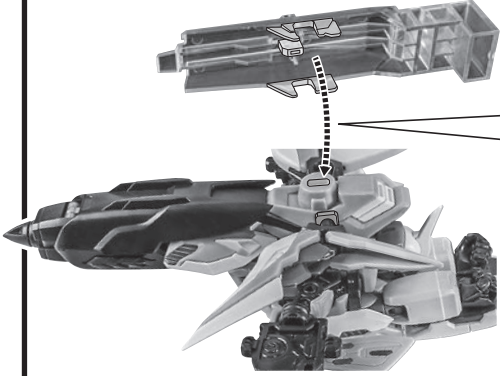

CHOOSE AND ATTACH

蜃気楼鳥(ミラージュ・ワゾー)へのファントムライトの装着

※ミラージュ・ワゾーに変形後は、画像のエフェクトをMS時と同様の手順で取り付けることができます。

ディスプレイ

MS状態

①ミラージュ・ワゾー(クジャク装着状態)

②ミラージュ・ワゾー(ファントムガンダムV2)

③ミラーージュ・ワゾー(ファントムガンダムV2改)

※画像のように取り付けます。

転倒注意!
WARNING:
TUMBLE

※ミラーージュ・ワゾー(ファントムガンダムV2/ファントムガンダムV2改)は、支柱Bでディスプレイすることもできます。

支柱B用
サポートパーツ

別売り商品との連動

ROBOT魂 <SIDE MS>
ゴーストガンダム 本体
(魂ウェブ商店アイテム/受注終了)

別売り
SOLD SEPARATELY

ディスプレイ
ジョイントA