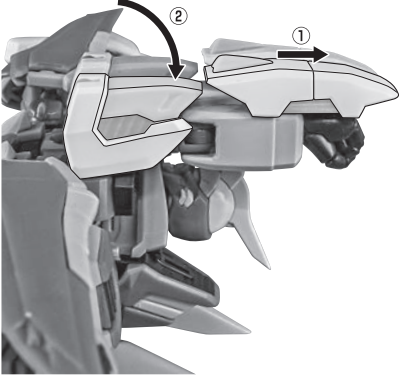

クジャク

バスターモード

スマッシャーモード

ファントムライトエフェクトの装着

ファントムガンダムV2の再現

ファントムガンダムV2改の再現

蜃気楼鳥(ミラーージュ・ワゾー)への変形

※ファントムライト未装着の状態から始めます。

7 ※バックパックを
180度回転させます。

8

9

10

11

12

※ 13以降、①～③のパターンで組み立てる事ができます。

①クジャク装着