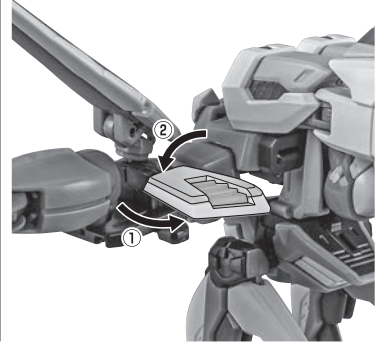

クジャク

バスターモード

スマッシャーモード

ファントムライトエフェクトの装着

ファントムガンダムV2の再現

ファントムガンダムV2改の再現

蜃気楼鳥(ミラーージュ・ワゾー)への変形

※ファントムライト未装着の状態から始めます。

7 ※バックパックを
180度回転させます。

8

9

10

11

12

※ 13以降、①～③のパターンで組み立てる事ができます。

①クジャク装着