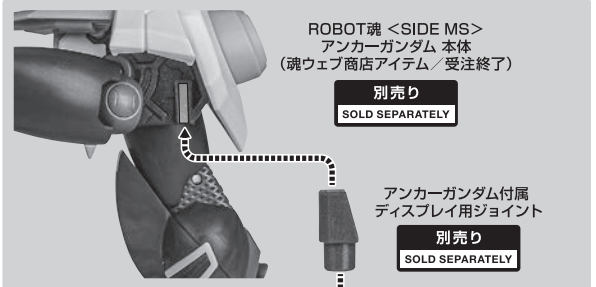

CHOOSE AND ATTACH

蜃気楼鳥(ミラージュ・ワゾー)へのファントムライトの装着

※ミラージュ・ワゾーに変形後は、画像のエフェクトをMS時と同様の手順で取り付けることができます。

ディスプレイ

MS状態

①ミラージュ・ワゾー(クジャク装着状態)

②ミラージュ・ワゾー(ファントムガンダムV2)

③ミラーージュ・ワゾー(ファントムガンダムV2改)

※画像のように取り付けます。

転倒注意!
WARNING:
TUMBLE

※ミラーージュ・ワゾー(ファントムガンダムV2/ファントムガンダムV2改)は、支柱Bでディスプレイすることもできます。

支柱B用
サポートパーツ

別売り商品との連動

ROBOT魂 <SIDE MS>
ゴーストガンダム 本体
(魂ウェブ商店アイテム/受注終了)

別売り
SOLD SEPARATELY

ディスプレイ
ジョイントA

※ディスプレイ用ジョイントAを
取り付けることができます。

ROBOT魂 <SIDE MS>
アンカーガンダム 本体
(魂ウェブ商店アイテム/受注終了)

別売り
SOLD SEPARATELY

アンカーガンダム付属
ディスプレイ用ジョイント

別売り
SOLD SEPARATELY

※支柱A用ジョイントを
取り付けることができます。