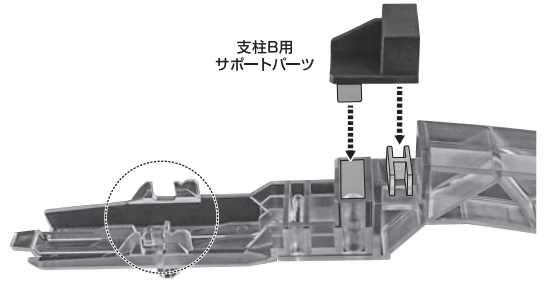

CHOOSE AND ATTACH

蜃気楼鳥(ミラージュ・ワゾー)へのファントムライトの装着

※ミラージュ・ワゾーに変形後は、画像のエフェクトをMS時と同様の手順で取り付けることができます。

ディスプレイ

MS状態

①ミラージュ・ワゾー(クジャク装着状態)

②ミラージュ・ワゾー(ファントムガンダムV2)

③ミラーージュ・ワゾー(ファントムガンダムV2改)

※画像のように取り付けます。

転倒注意!
WARNING:
TUMBLE

※ミラーージュ・ワゾー(ファントムガンダムV2/ファントムガンダムV2改)は、支柱Bでディスプレイすることもできます。

支柱B用
サポートパーツ

別売り商品との連動

ROBOT魂 <SIDE MS>
ゴーストガンダム 本体
(魂ウェブ商店アイテム/受注終了)

別売り
SOLD SEPARATELY

ディスプレイ
ジョイントA

※ディスプレイ用ジョイントAを
取り付けることができます。

ROBOT魂 <SIDE MS>
アンカーガンダム 本体
(魂ウェブ商店アイテム/受注終了)

別売り
SOLD SEPARATELY

アンカーガンダム付属
ディスプレイ用ジョイント

別売り
SOLD SEPARATELY

※支柱A用ジョイントを
取り付けることができます。