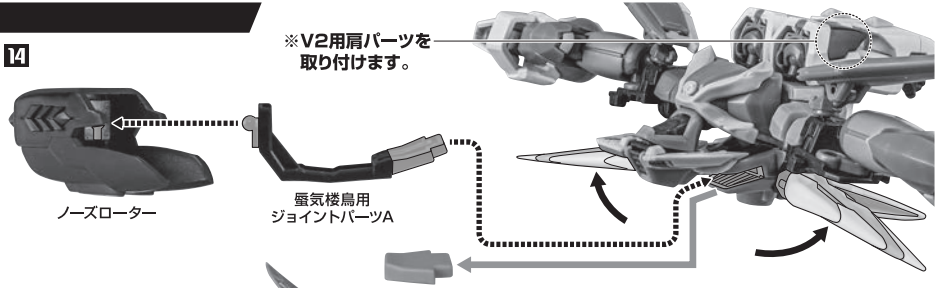

②ファントムガンダムV2の場合

13

14

完成
※画像のようになります。

③ファントムガンダムV2改の場合

13

14

15

※上に少し
可動できます。

完成 ※画像のようになります。

※ノーズローターとミスティックシールドの先端には、各エフェクトを取り付けられます。

尖り注意!

WARNING: SHARP

破損に注意!

WARNING: DELICATE

ファントムライト
(プロペラ)

選択して取付

CHOOSE AND ATTACH