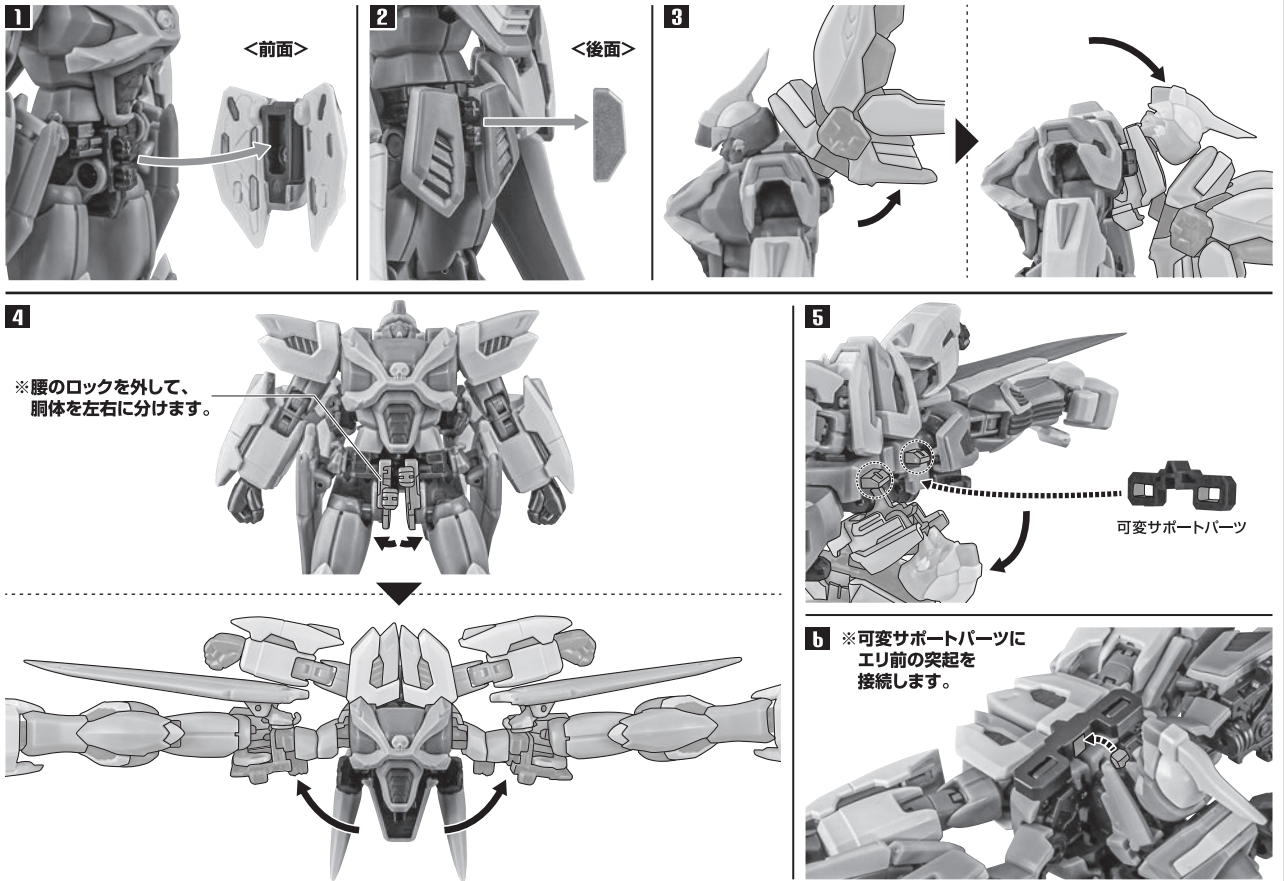

クジャク

バスターモード

スマッシャーモード

ファントムライトエフェクトの装着

ファントムガンダムV2の再現

ファントムガンダムV2改の再現

蜃気楼鳥(ミラーージュ・ワゾー)への変形

※ファントムライト未装着の状態から始めます。