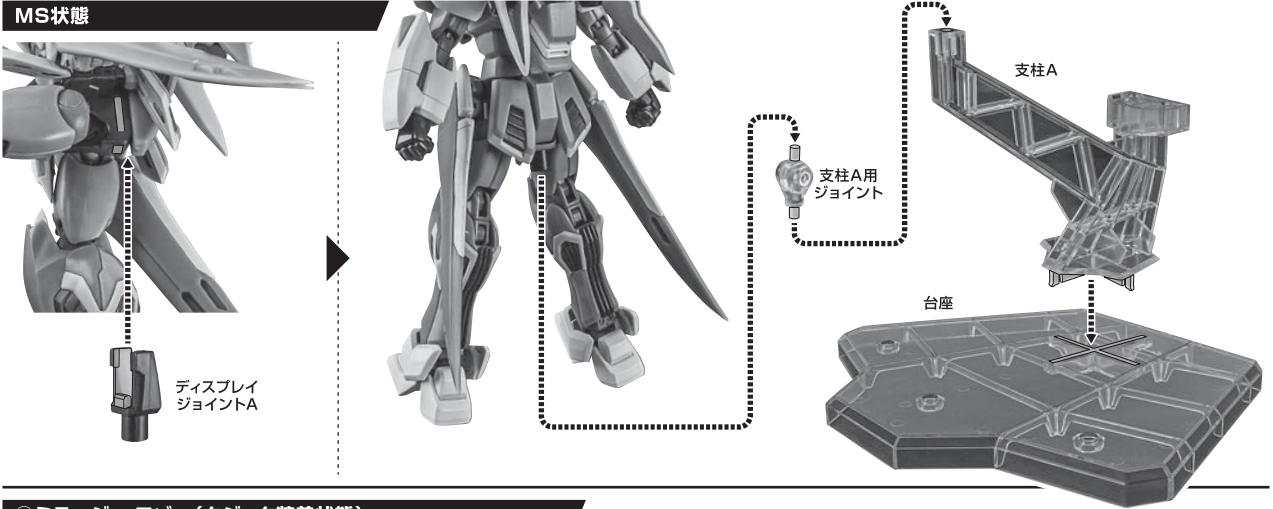

CHOOSE AND ATTACH

蜃気楼鳥(ミラージュ・ワゾー)へのファントムライトの装着

※ミラージュ・ワゾーに変形後は、画像のエフェクトをMS時と同様の手順で取り付けることができます。

ディスプレイ

MS状態

①ミラージュ・ワゾー(クジャク装着状態)

②ミラージュ・ワゾー(ファントムガンダムV2)

③ミラーージュ・ワゾー(ファントムガンダムV2改)

※画像のように取り付けます。

転倒注意!
WARNING:
TUMBLE

※ミラーージュ・ワゾー(ファントムガンダムV2/ファントムガンダムV2改)は、支柱Bでディスプレイすることもできます。

支柱B用
サポートパーツ

別売り商品との連動

ROBOT魂 <SIDE MS>
ゴーストガンダム 本体
(魂ウェブ商店アイテム/受注終了)

別売り
SOLD SEPARATELY

ディスプレイ
ジョイントA