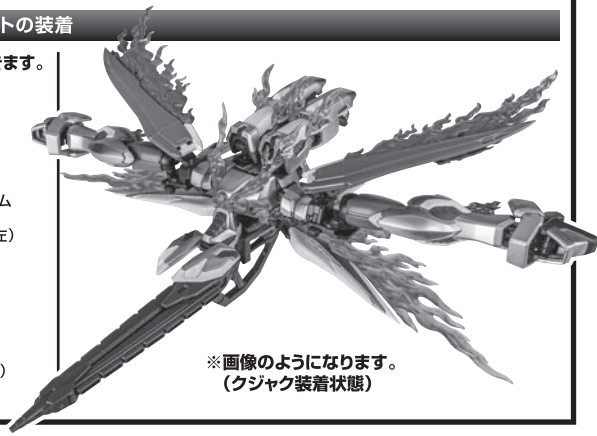

完成 ※画像のようになります。

※ノーズローターとミスティックシールドの先端には、各エフェクトを取り付けられます。

尖り注意!

WARNING: SHARP

破損に注意!

WARNING: DELICATE

ファントムライト
(プロペラ)

選択して取付

CHOOSE AND ATTACH

蜃気楼鳥(ミラージュ・ワゾー)へのファントムライトの装着

※ミラージュ・ワゾーに変形後は、画像のエフェクトをMS時と同様の手順で取り付けることができます。

ディスプレイ

MS状態

①ミラージュ・ワゾー(クジャク装着状態)

②ミラージュ・ワゾー(ファントムガンダムV2)

③ミラーージュ・ワゾー(ファントムガンダムV2改)