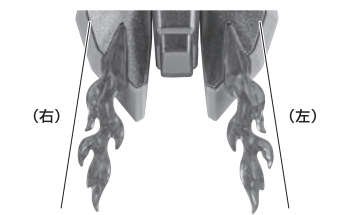

セット内容

■ 取扱説明書(本書) 1枚	■ ファントムライト(胸) 1個	■ 可変サポートパーツ 1個
■ ファントムガンダム 本体 1体	■ ファントムライト(肩) 2個	■ クジャクジョイント 1個
■ 交換用手首 5個	■ ファントムライト(肘) 2個	■ 壱気楼鳥用ジョイントパーツA 1個
■ ヒートナイフ 左右各1個	■ ファントムライト(腰前) 左右各1個	■ 壱気楼鳥用ジョイントパーツB 1個
■ 交換用頭部装甲(放熱) 左右各1個	■ ファントムライト(腰横) 左右各1個	■ ファントムライト(プロペラ) 1個
■ 交換用フェイス(放熱) 1個	■ ファントムライト(膝) 左右各1個	■ ディスプレイジョイントA 1個
■ フレイムソードエフェクト 2個	■ ファントムライト(ふくらみ) 2個	■ ディスプレイジョイントB 1個
■ フレイム・ライフルパーツ 左右各1個	■ ファントムライト(背中) 2個	■ 支柱A 1個
■ フレイム・ライフルエフェクト 左右各1個	■ V2用肩パーツ 1個	■ 支柱B 1個
■ フィールドエフェクト 左右各1個	■ ノーズローター 1個	■ 支柱A用ジョイント 1個
■ クジャク 1個	■ 3連ビームマシンガンエフェクト 1個	■ 支柱B用ジョイント 1個
■ クジャクエフェクトA 2個	■ ミスティックシールド 1個	■ 支柱B用サポートパーツ 1個
■ クジャクエフェクトB 1個	■ シールドグリップ 1個	■ 台座 1個
■ ファントムライト(額) 1個	■ シールドジョイント 1個	■ 補助棒 1個

■ 本体手首

■ 交換用手首(本体手首とつけかえることができます。)

本体の組み立て

本体の可動

交換用フェイス / 交換用頭部装甲

フィールドエフェクト

フレイム・ライフル

フレイムソード

クジャク

バスターモード

スマッシャーモード

ファントムライトエフェクトの装着

ファントムガンダムV2の再現

ファントムガンダムV2改の再現

蜃気楼鳥(ミラーージュ・ワゾー)への変形

※ファントムライト未装着の状態から始めます。