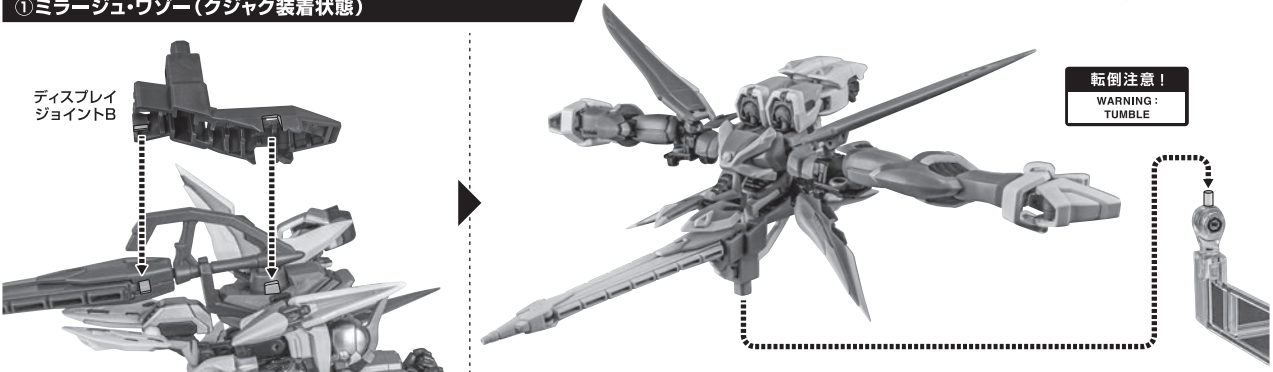

CHOOSE AND ATTACH

蜃気楼鳥(ミラージュ・ワゾー)へのファントムライトの装着

※ミラージュ・ワゾーに変形後は、画像のエフェクトをMS時と同様の手順で取り付けることができます。

ディスプレイ

MS状態

①ミラージュ・ワゾー(クジャク装着状態)

②ミラージュ・ワゾー(ファントムガンダムV2)

③ミラーージュ・ワゾー(ファントムガンダムV2改)

※画像のように取り付けます。

転倒注意!
WARNING:
TUMBLE

※ミラーージュ・ワゾー(ファントムガンダムV2/ファントムガンダムV2改)は、支柱Bでディスプレイすることもできます。

支柱B用
サポートパーツ

別売り商品との連動

ROBOT魂 <SIDE MS>
ゴーストガンダム 本体
(魂ウェブ商店アイテム/受注終了)

別売り
SOLD SEPARATELY

ディスプレイ
ジョイントA