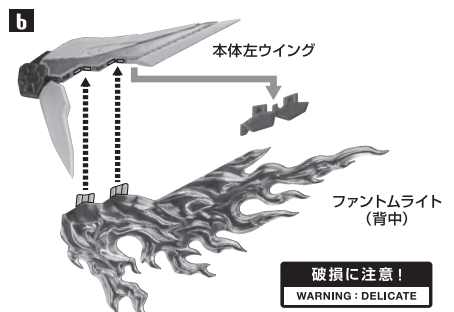

■ 本体手首

■ 交換用手首(本体手首とつけかえることができます。)

本体の組み立て

本体の可動

交換用フェイス / 交換用頭部装甲

フィールドエフェクト

フレイム・ライフル

フレイムソード

クジャク

バスターモード

スマッシャーモード

ファントムライトエフェクトの装着

ファントムガンダムV2の再現

ファントムガンダムV2改の再現

蜃気楼鳥(ミラーージュ・ワゾー)への変形

※ファントムライト未装着の状態から始めます。