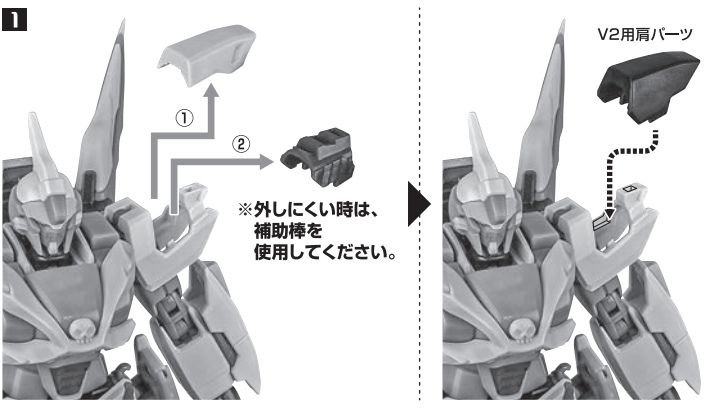

セット内容

■ 取扱説明書(本書) 1枚	■ ファントムライト(胸) 1個	■ 可変サポートパーツ 1個
■ ファントムガンダム 本体 1体	■ ファントムライト(肩) 2個	■ クジャクジョイント 1個
■ 交換用手首 5個	■ ファントムライト(肘) 2個	■ 壱気楼鳥用ジョイントパーツA 1個
■ ヒートナイフ 左右各1個	■ ファントムライト(腰前) 左右各1個	■ 壱気楼鳥用ジョイントパーツB 1個
■ 交換用頭部装甲(放熱) 左右各1個	■ ファントムライト(腰横) 左右各1個	■ ファントムライト(プロペラ) 1個
■ 交換用フェイス(放熱) 1個	■ ファントムライト(膝) 左右各1個	■ ディスプレイジョイントA 1個
■ フレイムソードエフェクト 2個	■ ファントムライト(ふくらみ) 2個	■ ディスプレイジョイントB 1個
■ フレイム・ライフルパーツ 左右各1個	■ ファントムライト(背中) 2個	■ 支柱A 1個
■ フレイム・ライフルエフェクト 左右各1個	■ V2用肩パーツ 1個	■ 支柱B 1個
■ フィールドエフェクト 左右各1個	■ ノーズローター 1個	■ 支柱A用ジョイント 1個
■ クジャク 1個	■ 3連ビームマシンガンエフェクト 1個	■ 支柱B用ジョイント 1個
■ クジャクエフェクトA 2個	■ ミスティックシールド 1個	■ 支柱B用サポートパーツ 1個
■ クジャクエフェクトB 1個	■ シールドグリップ 1個	■ 台座 1個
■ ファントムライト(額) 1個	■ シールドジョイント 1個	■ 補助棒 1個

■ 本体手首

■ 交換用手首(本体手首とつけかえることができます。)

本体の組み立て

本体の可動

交換用フェイス / 交換用頭部装甲

フィールドエフェクト

フレイム・ライフル

フレイムソード

クジャク

バスターモード

スマッシャーモード

ファントムライトエフェクトの装着

ファントムガンダムV2の再現

ファントムガンダムV2改の再現

蜃気楼鳥(ミラーージュ・ワゾー)への変形

※ファントムライト未装着の状態から始めます。