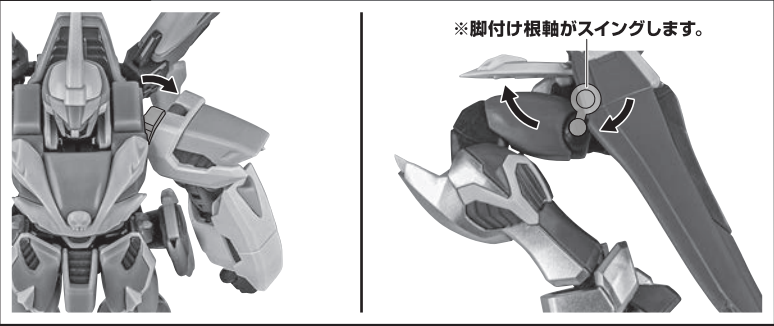

セット内容

■ 取扱説明書(本書) 1枚	■ ファントムライト(胸) 1個	■ 可変サポートパーツ 1個
■ ファントムガンダム 本体 1体	■ ファントムライト(肩) 2個	■ クジャクジョイント 1個
■ 交換用手首 5個	■ ファントムライト(肘) 2個	■ 壱気楼鳥用ジョイントパーツA 1個
■ ヒートナイフ 左右各1個	■ ファントムライト(腰前) 左右各1個	■ 壱気楼鳥用ジョイントパーツB 1個
■ 交換用頭部装甲(放熱) 左右各1個	■ ファントムライト(腰横) 左右各1個	■ ファントムライト(プロペラ) 1個
■ 交換用フェイス(放熱) 1個	■ ファントムライト(膝) 左右各1個	■ ディスプレイジョイントA 1個
■ フレイムソードエフェクト 2個	■ ファントムライト(ふくらみ) 2個	■ ディスプレイジョイントB 1個
■ フレイム・ライフルパーツ 左右各1個	■ ファントムライト(背中) 2個	■ 支柱A 1個
■ フレイム・ライフルエフェクト 左右各1個	■ V2用肩パーツ 1個	■ 支柱B 1個
■ フィールドエフェクト 左右各1個	■ ノーズローター 1個	■ 支柱A用ジョイント 1個
■ クジャク 1個	■ 3連ビームマシンガンエフェクト 1個	■ 支柱B用ジョイント 1個
■ クジャクエフェクトA 2個	■ ミスティックシールド 1個	■ 支柱B用サポートパーツ 1個
■ クジャクエフェクトB 1個	■ シールドグリップ 1個	■ 台座 1個
■ ファントムライト(額) 1個	■ シールドジョイント 1個	■ 補助棒 1個

■ 本体手首

■ 交換用手首(本体手首とつけかえることができます。)

本体の組み立て

本体の可動

交換用フェイス / 交換用頭部装甲

フィールドエフェクト

フレイム・ライフル

フレイムソード

クジャク

バスターモード

スマッシャーモード

ファントムライトエフェクトの装着

ファントムガンダムV2の再現

ファントムガンダムV2改の再現

蜃気楼鳥(ミラーージュ・ワゾー)への変形

※ファントムライト未装着の状態から始めます。