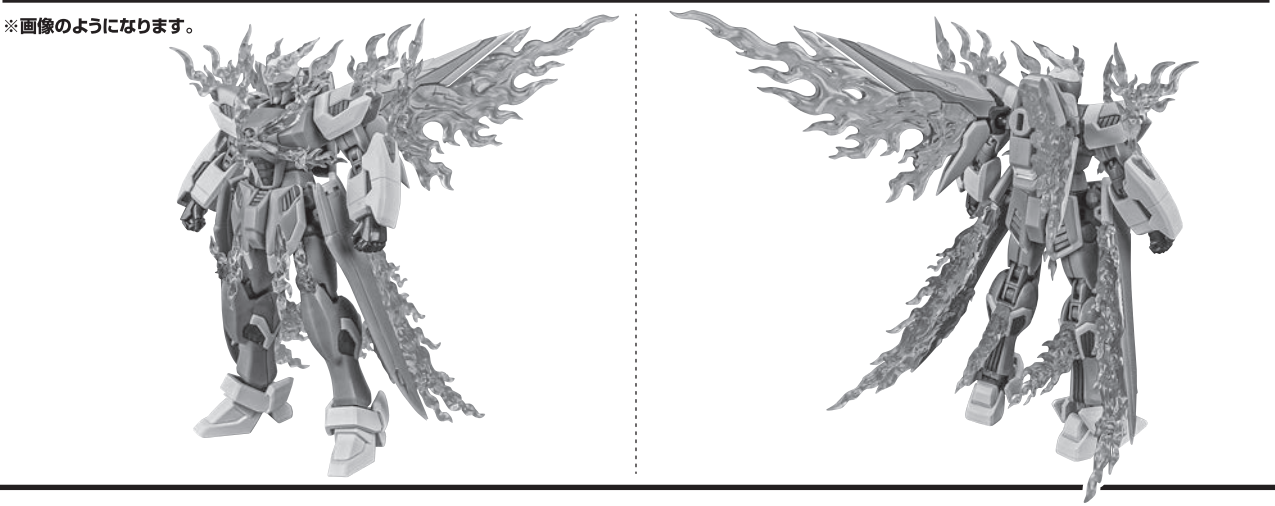

クジャク

バスターモード

スマッシャーモード

ファントムライトエフェクトの装着

ファントムガンダムV2の再現

ファントムガンダムV2改の再現

蜃気楼鳥(ミラーージュ・ワゾー)への変形

※ファントムライト未装着の状態から始めます。