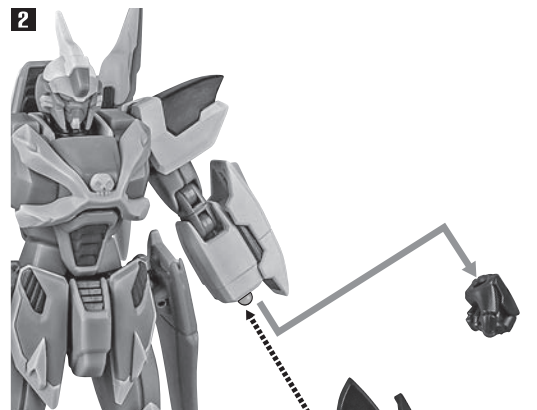

クジャク

バスターモード

スマッシャーモード

ファントムライトエフェクトの装着

ファントムガンダムV2の再現

ファントムガンダムV2改の再現

蜃気楼鳥(ミラーージュ・ワゾー)への変形

※ファントムライト未装着の状態から始めます。