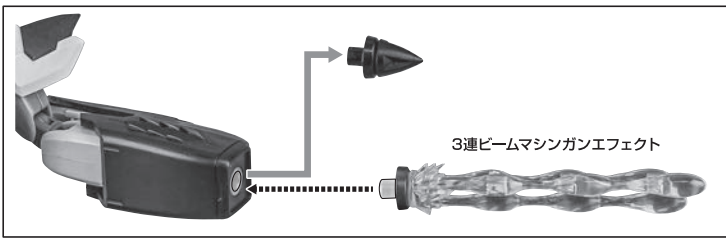

クジャク

バスターモード

スマッシャーモード

ファントムライトエフェクトの装着

ファントムガンダムV2の再現

ファントムガンダムV2改の再現

蜃気楼鳥(ミラーージュ・ワゾー)への変形

※ファントムライト未装着の状態から始めます。