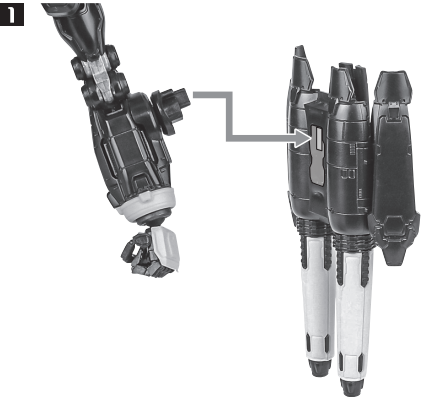

ディスプレイサポートには別売りの魂STAGEを!⇒

https://tamashiiweb.com/special/t_stage/

- 矢印一瞥 Arrow List
- 取付けます。 Attachable
 - 取り外します。 Removable
 - 可動します。 Movable

■取扱説明書の画像と商品とは、多少異なりますのでご了承ください。

セット内容

- 取扱説明書(本書) 1枚
- フィギュア 本体 1体
- 交換用手首 2個
- ブースター用ノズル 2個
- ブースター用カバー 2個
- キャノン用カバー 2個

本体の可動

※関節の上下を伸ばすことで、深く曲げられます。 ※説明のため、腿サイドパーツは外しています。

IB-07: SOL 644 / Ayre
本体左脚

※凹部は、別売りの魂STAGEに対応しています。

腕部キャノンのブースターへの換装 ※キャノン/ブースターの各パーツは、いずれも共通になっています。

4

ブースター用
カバー

5