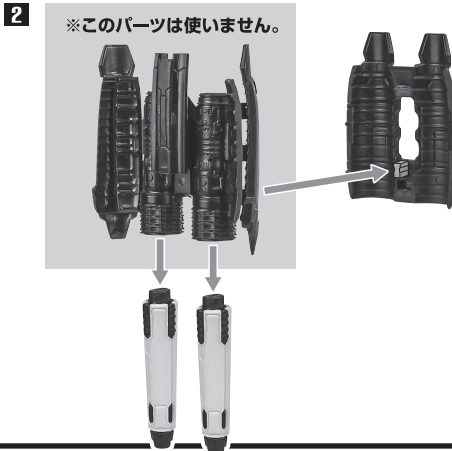

ディスプレイサポートには別売りの魂STAGEを!⇒

https://tamashiiweb.com/special/t_stage/

- 矢印一瞥 Arrow List
- 取付けます。 Attachable
 - 取り外します。 Removable
 - 可動します。 Movable

■取扱説明書の画像と商品とは、多少異なりますのでご了承ください。

セット内容

- 取扱説明書(本書) 1枚
- フィギュア 本体 1体
- 交換用手首 2個
- ブースター用ノズル 2個
- ブースター用カバー 2個
- キャノン用カバー 2個

■本体手首

■交換用手首

※本体手首とつけかえることができます。

注意
CAUTION

※本商品は全体に彩色を施しております。組み立て～操作の際に色が移ったりキズがつくおそれがありますので取扱には十分注意してください。

※ All parts of this product have been painted. Please take thorough care when handling the product as there is a risk of scratching the product when assembling and operating it.

本体の可動

※関節の上下を伸ばすことで、深く曲げられます。 ※説明のため、腿サイドパーツは外しています。

IB-07: SOL 644 / Ayre
本体左脚

※凹部は、別売りの魂STAGEに対応しています。

腕部キャノンのブースターへの換装 ※キャノン/ブースターの各パーツは、いずれも共通になっています。

4

ブースター用
カバー

5

b

選択して取付
CHOOSE AND
ATTACH

肩部ブースターのキャノンへの換装 ※ブースター/キャノンの各パーツは、いずれも共通になっています。

1

2

※このパーツは使いません。

※このパーツは
使いません。

3