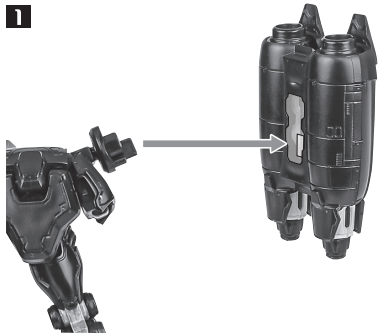

肩部ブースターのキャノンへの換装 ※ブースター/キャノンの各パーツは、いずれも共通になっています。

1