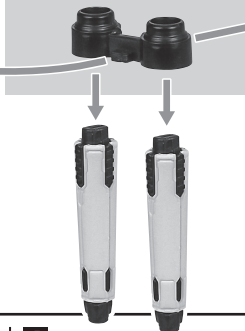

本体の可動

※関節の上下を伸ばすことで、深く曲げられます。 ※説明のため、腿サイドパーツは外しています。

IB-07: SOL 644 / Ayre
本体左脚

※凹部は、別売りの魂STAGEに対応しています。

腕部キャノンのブースターへの換装 ※キャノン/ブースターの各パーツは、いずれも共通になっています。

4

ブースター用
カバー

5

b

選択して取付
CHOOSE AND
ATTACH

肩部ブースターのキャノンへの換装 ※ブースター/キャノンの各パーツは、いずれも共通になっています。

1

2

※このパーツは使いません。

※このパーツは
使いません。

3

キャノン用カバー

4

選択して取付
CHOOSE AND
ATTACH

※丸い接続
ジョイントは、
回転可動します。

※ジョイントがこの向きの場合、
キャノンとブースターは
右図の向きで取り付けます。

向きに注意！

NOTE THE DIRECTION

取付形状を合わせる