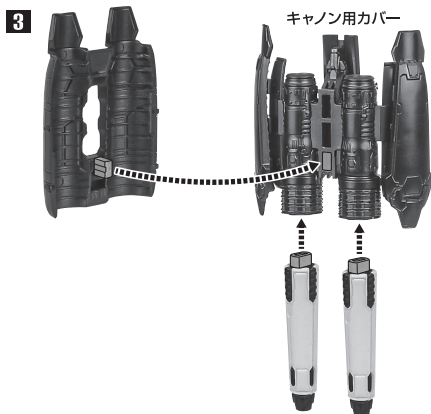

ディスプレイサポートには別売りの魂STAGEを!⇒

https://tamashiiweb.com/special/t_stage/

- 矢印一瞥 Arrow List
- 取付けます。 Attachable
 - 取り外します。 Removable
 - 可動します。 Movable

■取扱説明書の画像と商品とは、多少異なりますのでご了承ください。

セット内容

- 取扱説明書(本書) 1枚
- フィギュア 本体 1体
- 交換用手首 2個
- ブースター用ノズル 2個
- ブースター用カバー 2個
- キャノン用カバー 2個

本体の可動

※関節の上下を伸ばすことで、深く曲げられます。 ※説明のため、腿サイドパーツは外しています。

IB-07: SOL 644 / Ayre
本体左脚

※凹部は、別売りの魂STAGEに対応しています。

腕部キャノンのブースターへの換装 ※キャノン/ブースターの各パーツは、いずれも共通になっています。

4

ブースター用
カバー

5

b

選択して取付
CHOOSE AND
ATTACH

肩部ブースターのキャノンへの換装 ※ブースター/キャノンの各パーツは、いずれも共通になっています。

1

2

※このパーツは使いません。

※このパーツは
使いません。

3

キャノン用カバー

4

選択して取付
CHOOSE AND
ATTACH

※丸い接続
ジョイントは、
回転可動します。

※ジョイントがこの向きの場合、
キャノンとブースターは
右図の向きで取り付けます。

向きに注意！

NOTE THE DIRECTION

取付形状を合わせる