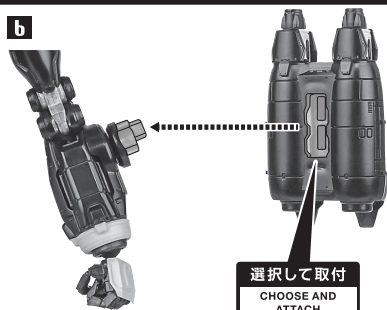

b

選択して取付
CHOOSE AND
ATTACH