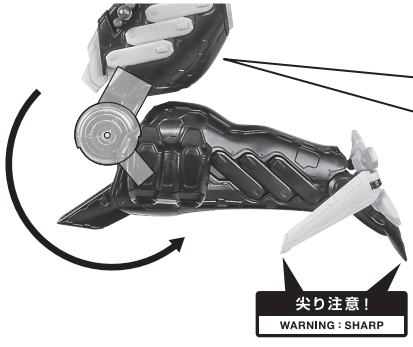

ディスプレイサポートには別売りの魂STAGEを!⇒

https://tamashiiweb.com/special/t_stage/

- 矢印一瞥 Arrow List
- 取付けます。 Attachable
 - 取り外します。 Removable
 - 可動します。 Movable

■取扱説明書の画像と商品とは、多少異なりますのでご了承ください。

セット内容

- 取扱説明書(本書) 1枚
- フィギュア 本体 1体
- 交換用手首 2個
- ブースター用ノズル 2個
- ブースター用カバー 2個
- キャノン用カバー 2個

■本体手首

■交換用手首

※本体手首とつけかえることができます。

注意
CAUTION

※本商品は全体に彩色を施しております。組み立て～操作の際に色が移ったりキズがつくおそれがありますので取扱には十分注意してください。

※ All parts of this product have been painted. Please take thorough care when handling the product as there is a risk of scratching the product when assembling and operating it.

本体の可動

※関節の上下を伸ばすことで、深く曲げられます。 ※説明のため、腿サイドパーツは外しています。

IB-07: SOL 644 / Ayre
本体左脚

※凹部は、別売りの魂STAGEに対応しています。

腕部キャノンのブースターへの換装 ※キャノン/ブースターの各パーツは、いずれも共通になっています。

4

ブースター用
カバー

5