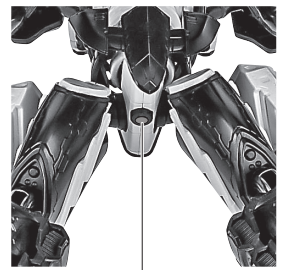

ディスプレイサポートには別売りの魂STAGEを!⇒

https://tamashiiweb.com/special/t_stage/

- 矢印一瞥 Arrow List
- 取付けます。 Attachable
 - 取り外します。 Removable
 - 可動します。 Movable

■取扱説明書の画像と商品とは、多少異なりますのでご了承ください。

セット内容

- 取扱説明書(本書) 1枚
- フィギュア 本体 1体
- 交換用手首 2個
- ブースター用ノズル 2個
- ブースター用カバー 2個
- キャノン用カバー 2個

■本体手首

■交換用手首

※本体手首とつけかえることができます。

注意
CAUTION

※本商品は全体に彩色を施しております。組み立て～操作の際に色が移ったりキズがつくおそれがありますので取扱には十分注意してください。

※ All parts of this product have been painted. Please take thorough care when handling the product as there is a risk of scratching the product when assembling and operating it.

本体の可動

※関節の上下を伸ばすことで、深く曲げられます。 ※説明のため、腿サイドパーツは外しています。

IB-07: SOL 644 / Ayre
本体左脚

※凹部は、別売りの魂STAGEに対応しています。

腕部キャノンのブースターへの換装 ※キャノン/ブースターの各パーツは、いずれも共通になっています。

4

ブースター用
カバー

5