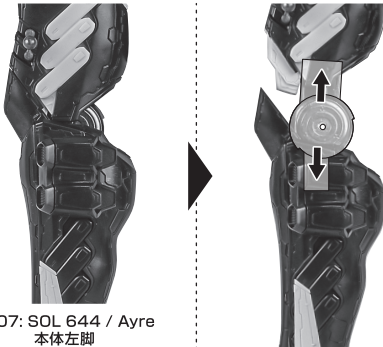

ディスプレイサポートには別売りの魂STAGEを!⇒

https://tamashiiweb.com/special/t_stage/

- 矢印一瞥 Arrow List
- 取付けます。 Attachable
 - 取り外します。 Removable
 - 可動します。 Movable

■取扱説明書の画像と商品とは、多少異なりますのでご了承ください。

セット内容

- 取扱説明書(本書) 1枚
- フィギュア 本体 1体
- 交換用手首 2個
- ブースター用ノズル 2個
- ブースター用カバー 2個
- キャノン用カバー 2個

■本体手首

■交換用手首

※本体手首とつけかえることができます。

注意
CAUTION

※本商品は全体に彩色を施しております。組み立て～操作の際に色が移ったりキズがつくおそれがありますので取扱には十分注意してください。

※ All parts of this product have been painted. Please take thorough care when handling the product as there is a risk of scratching the product when assembling and operating it.

本体の可動

※関節の上下を伸ばすことで、深く曲げられます。 ※説明のため、腿サイドパーツは外しています。

IB-07: SOL 644 / Ayre
本体左脚

※凹部は、別売りの魂STAGEに対応しています。

腕部キャノンのブースターへの換装 ※キャノン/ブースターの各パーツは、いずれも共通になっています。

4

ブースター用
カバー

5