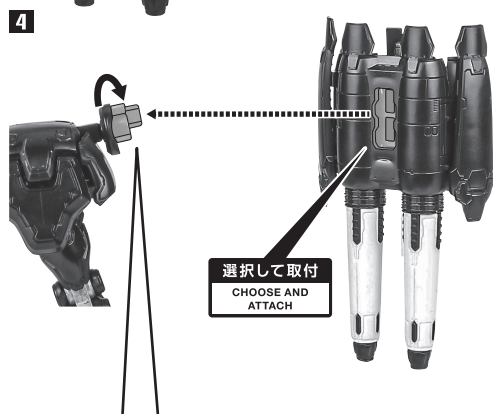

ディスプレイサポートには別売りの魂STAGEを!⇒

https://tamashiiweb.com/special/t_stage/

- 矢印一瞥 Arrow List
- 取付けます。 Attachable
 - 取り外します。 Removable
 - 可動します。 Movable

■取扱説明書の画像と商品とは、多少異なりますのでご了承ください。

セット内容

- 取扱説明書(本書) 1枚
- フィギュア 本体 1体
- 交換用手首 2個
- ブースター用ノズル 2個
- ブースター用カバー 2個
- キャノン用カバー 2個

本体の可動

※関節の上下を伸ばすことで、深く曲げられます。 ※説明のため、腿サイドパーツは外しています。

IB-07: SOL 644 / Ayre
本体左脚

※凹部は、別売りの魂STAGEに対応しています。

腕部キャノンのブースターへの換装 ※キャノン/ブースターの各パーツは、いずれも共通になっています。

4

ブースター用
カバー

5

b

選択して取付
CHOOSE AND
ATTACH

肩部ブースターのキャノンへの換装 ※ブースター/キャノンの各パーツは、いずれも共通になっています。

1

2

※このパーツは使いません。

※このパーツは
使いません。

3

キャノン用カバー

4

選択して取付
CHOOSE AND
ATTACH

※丸い接続
ジョイントは、
回転可動します。

※ジョイントがこの向きの場合、
キャノンとブースターは
右図の向きで取り付けます。

向きに注意！

NOTE THE DIRECTION

取付形状を合わせる