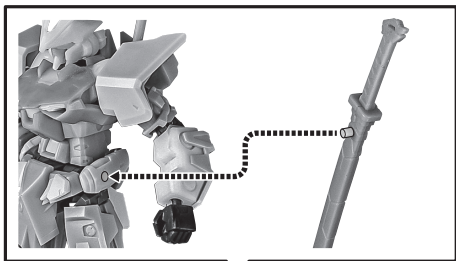

MBF-P02 GUNDAM ASTRAY RED FRAME

■ PRODUCT MAY DIFFER FROM ILLUSTRATION.
 ■ 取扱説明書の画像と商品とは、多少異なりますのでご了承ください。

INSTRUCTION MANUAL

©創通・サンライズ ©SOTSU・SUNRISE

取扱説明書

矢印一覧
Arrow List

取り付きます。
Attachable

取り外します。
Removable

可動します。
Movable

ディスプレイサポートには別売りの魂STAGEを!→
https://tamashiiweb.com/special/t_stage/

●GERBERA STRAIGHT(SHEATH)
ガーベラ・ストレート(鞘)

●FIGURE フィギュア本体

破損に注意!
WARNING・DELICATE

●JOINT
ディスプレイ
ジョイント

●BACKPACK
バックパック

*COMPATIBLE WITH TAMASHII STAGE (SOLD SEPARATELY).
 ※凹部は、別売りの魂STAGEに対応しています。

●GERBERA STRAIGHT (SWORD)
ガーベラ・ストレート(刀)

●INTERCHANGEABLE
HAND PARTS
交換用手首

AGES
15&UP

WARNING:
CHOKING HAZARD-Small
parts. Not for children under 3 years.

CAUTION

for ages 15 and up.

- Please handle with care and store out of the reach of children younger than 15 years old.
- This product may contain small parts. May be harmful if swallowed.
- This product may contain parts that have sharp points and edges.
Please handle it carefully to avoid getting injured.
- Do not place this product on top of plastic furniture, sofa, sheet, tile or anything made of resin.
It may cause color migration.
- Color, style and decoration may vary.