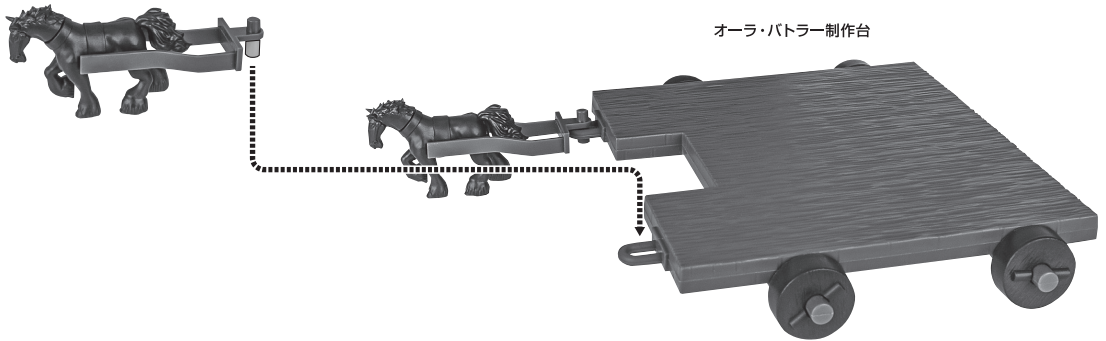

矢印一覧  
Arrow List

取り付けます。  
Attachable

取り外します。  
Removable

可動します。  
Movable

■ 取扱説明書の画像と商品とは、多少異なりますのでご了承ください。

セット内容

■ 取扱説明書(本書).....	1枚	■ オーラ・ソード.....	1個	■ 鞍馬.....	2個
■ ボゾン一般用 本体.....	1体	■ 鞘.....	1個	■ 鞍馬接続パーツ.....	2個
■ 羽(大).....	2個	■ ガッシュ.....	1個	■ オーラ・バトラー制作台.....	1個
■ 羽(小).....	2個	■ ガッシュジョイントパーツ.....	1個		

本体の組み立て方

1 ※羽の根元を持って、まっすぐに着脱してください。

2 ※鞘に入れる時は、剣ジョイントを外します。

オーラ・ソード

オーラ・バトラー制作台の組み立て方

1

2

3