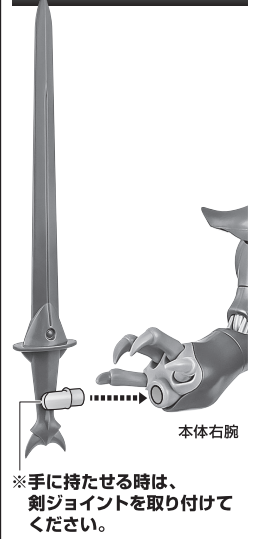

矢印一覧  
Arrow List

取り付けます。  
Attachable

取り外します。  
Removable

可動します。  
Movable

■ 取扱説明書の画像と商品とは、多少異なりますのでご了承ください。

セット内容

■ 取扱説明書(本書).....	1枚	■ オーラ・ソード.....	1個	■ 鞍馬.....	2個
■ ボゾン一般用 本体.....	1体	■ 鞘.....	1個	■ 鞍馬接続パーツ.....	2個
■ 羽(大).....	2個	■ ガッシュ.....	1個	■ オーラ・バトラー制作台.....	1個
■ 羽(小).....	2個	■ ガッシュジョイントパーツ.....	1個		

本体の組み立て方

1 ※羽の根元を持って、まっすぐに着脱してください。

2 ※鞘に入れる時は、剣ジョイントを外します。

オーラ・ソード

オーラ・バトラー制作台の組み立て方

1

2

3