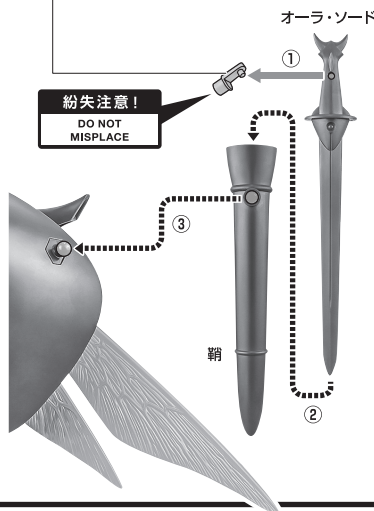

矢印一覧  
Arrow List

取り付けます。  
Attachable

取り外します。  
Removable

可動します。  
Movable

■ 取扱説明書の画像と商品とは、多少異なりますのでご了承ください。

セット内容

■ 取扱説明書(本書).....	1枚	■ オーラ・ソード.....	1個	■ 鞍馬.....	2個
■ ボゾン一般用 本体.....	1体	■ 鞘.....	1個	■ 鞍馬接続パーツ.....	2個
■ 羽(大).....	2個	■ ガッシュ.....	1個	■ オーラ・バトラー制作台.....	1個
■ 羽(小).....	2個	■ ガッシュジョイントパーツ.....	1個		

本体の組み立て方

1 ※羽の根元を持って、まっすぐに着脱してください。

2 ※鞘に入れる時は、剣ジョイントを外します。

オーラ・ソード

オーラ・バトラー制作台の組み立て方

1

2

3