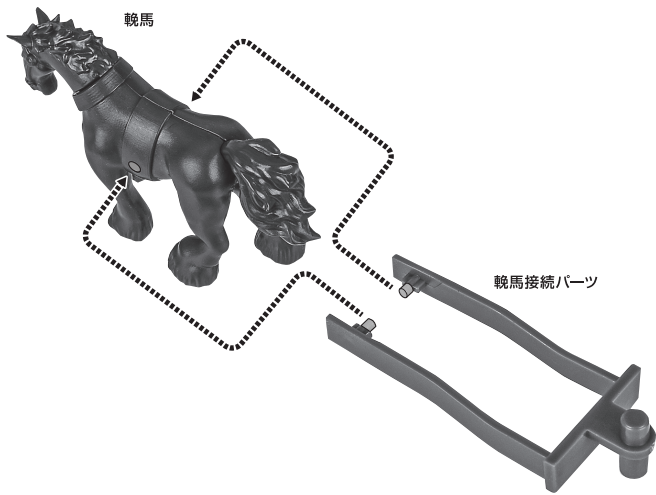

矢印一覧  
Arrow List

取り付けます。  
Attachable

取り外します。  
Removable

可動します。  
Movable

■ 取扱説明書の画像と商品とは、多少異なりますのでご了承ください。

セット内容

■ 取扱説明書(本書).....	1枚	■ オーラ・ソード.....	1個	■ 鞍馬.....	2個
■ ボゾン一般用 本体.....	1体	■ 鞘.....	1個	■ 鞍馬接続パーツ.....	2個
■ 羽(大).....	2個	■ ガッシュ.....	1個	■ オーラ・バトラー制作台.....	1個
■ 羽(小).....	2個	■ ガッシュジョイントパーツ.....	1個		

本体の組み立て方

1 ※羽の根元を持って、まっすぐに着脱してください。

2 ※鞘に入れる時は、剣ジョイントを外します。

オーラ・ソード

オーラ・バトラー制作台の組み立て方

1

2

3

※画像のようになります。