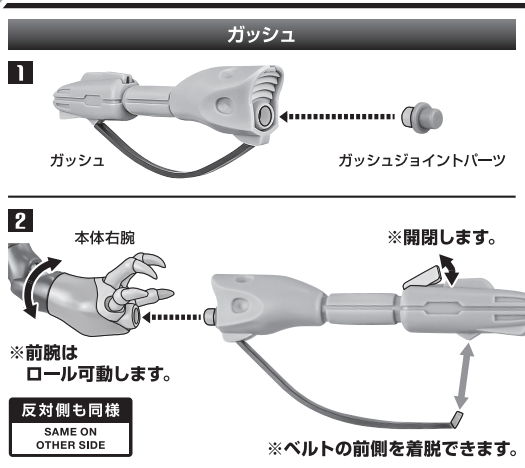

矢印一覧  
Arrow List

取り付けます。  
Attachable

取り外します。  
Removable

可動します。  
Movable

■ 取扱説明書の画像と商品とは、多少異なりますのでご了承ください。

セット内容

■ 取扱説明書(本書).....	1枚	■ オーラ・ソード.....	1個	■ 鞍馬.....	2個
■ ボゾン一般用 本体.....	1体	■ 鞘.....	1個	■ 鞍馬接続パーツ.....	2個
■ 羽(大).....	2個	■ ガッシュ.....	1個	■ オーラ・バトラー制作台.....	1個
■ 羽(小).....	2個	■ ガッシュジョイントパーツ.....	1個		

本体の組み立て方

1 ※羽の根元を持って、まっすぐに着脱してください。

2 ※鞘に入れる時は、剣ジョイントを外します。

オーラ・ソード

オーラ・バトラー制作台の組み立て方

1

2

3