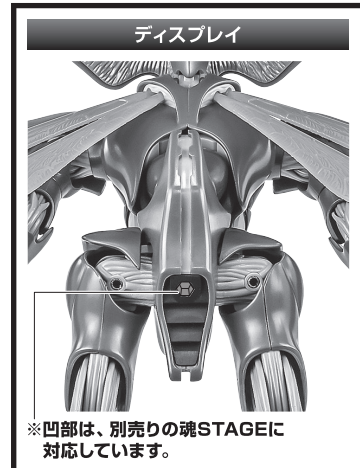

矢印一覧  
Arrow List

取り付けます。  
Attachable

取り外します。  
Removable

可動します。  
Movable

■ 取扱説明書の画像と商品とは、多少異なりますのでご了承ください。

セット内容

■ 取扱説明書(本書).....	1枚	■ オーラ・ソード.....	1個	■ 鞍馬.....	2個
■ ボゾン一般用 本体.....	1体	■ 鞘.....	1個	■ 鞍馬接続パーツ.....	2個
■ 羽(大).....	2個	■ ガッシュ.....	1個	■ オーラ・バトラー制作台.....	1個
■ 羽(小).....	2個	■ ガッシュジョイントパーツ.....	1個		

本体の組み立て方

1 ※羽の根元を持って、まっすぐに着脱してください。

2 ※鞘に入れる時は、剣ジョイントを外します。

オーラ・ソード

オーラ・バトラー制作台の組み立て方

1

2

3

※画像のようになります。