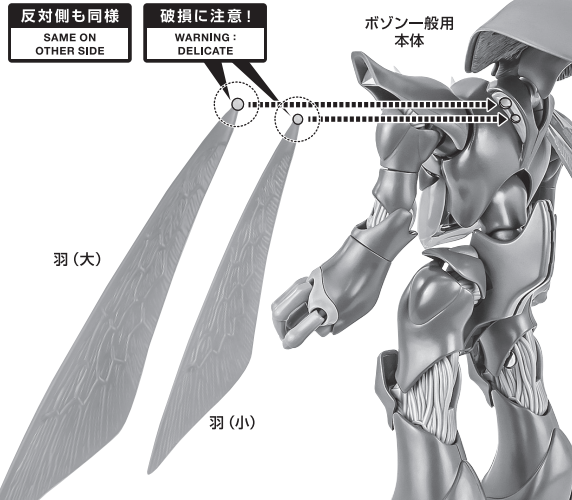

矢印一覧  
Arrow List

取り付けます。  
Attachable

取り外します。  
Removable

可動します。  
Movable

■ 取扱説明書の画像と商品とは、多少異なりますのでご了承ください。

セット内容

■ 取扱説明書(本書).....	1枚	■ オーラ・ソード.....	1個	■ 鞍馬.....	2個
■ ボゾン一般用 本体.....	1体	■ 鞘.....	1個	■ 鞍馬接続パーツ.....	2個
■ 羽(大).....	2個	■ ガッシュ.....	1個	■ オーラ・バトラー制作台.....	1個
■ 羽(小).....	2個	■ ガッシュジョイントパーツ.....	1個		

本体の組み立て方

1 ※羽の根元を持って、まっすぐに着脱してください。

2 ※鞘に入れる時は、剣ジョイントを外します。

オーラ・ソード

オーラ・バトラー制作台の組み立て方

1

2

3