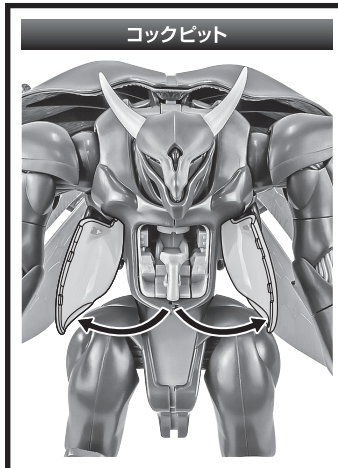

矢印一覧  
Arrow List

取り付けます。  
Attachable

取り外します。  
Removable

可動します。  
Movable

■ 取扱説明書の画像と商品とは、多少異なりますのでご了承ください。

セット内容

■ 取扱説明書(本書).....	1枚	■ オーラ・ソード.....	1個	■ 鞍馬.....	2個
■ ボゾン一般用 本体.....	1体	■ 鞘.....	1個	■ 鞍馬接続パーツ.....	2個
■ 羽(大).....	2個	■ ガッシュ.....	1個	■ オーラ・バトラー制作台.....	1個
■ 羽(小).....	2個	■ ガッシュジョイントパーツ.....	1個		

本体の組み立て方

1 ※羽の根元を持って、まっすぐに着脱してください。

2 ※鞘に入れる時は、剣ジョイントを外します。

オーラ・ソード

オーラ・バトラー制作台の組み立て方

1

2

3

※画像のようになります。