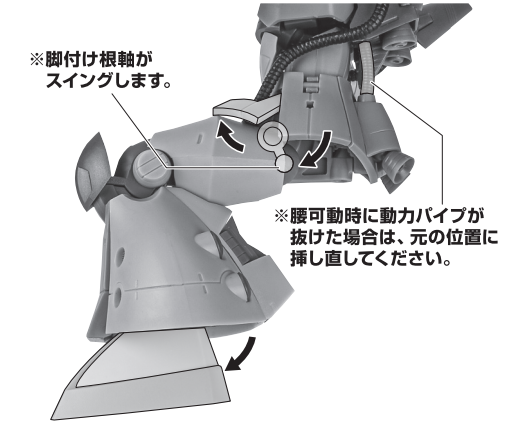

セット内容

- 取扱説明書(本書) ..... 1枚
- MS-07H グフ飛行試験型 ジャブロー基地仕様 本体 ..... 1体
- 交換用手首 ..... 4個
- 頭部アンテナ ..... 2個(1個は予備)
- ジャイアント・バス ..... 1個
- バズーカフタパーツ ..... 1個
- バズーカエフェクト ..... 1個

- パーニアエフェクト(曲) ..... 4個
- 波しぶきエフェクト(上/下) ..... 左右各1個
- 手首格納デッキ ..... 1個

本体の組み立て方

本体の可動

パーニアエフェクト

パーニアエフェクト (曲)

破損に注意!  
WARNING: DELICATE

選択して取付  
CHOOSE AND ATTACH

破損に注意!  
WARNING: DELICATE

波しぶきエフェクト