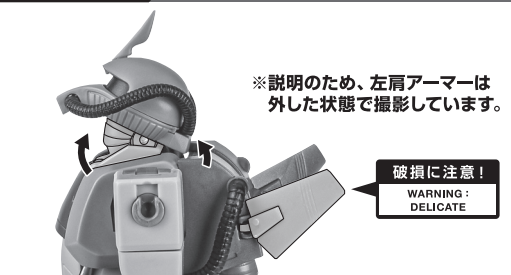

△ 注意 お買い上げのお客さまへ 必ずお読みください。

- ●本商品の対象年齢は15才以上です。対象年齢未満のお子様には絶対に与えないでください。
- ●小さな部品がありますので、小さなお子様が誤って飲み込まないように注意してください。窒息などの危険があります。
- ●尖った部分や鋭い部分がありますので、取扱や保管場所に注意してください。思わぬケガをするおそれがあります。

《使用上の注意》

- ●本商品は精密に作られています。無理な力を加えたり、落としたりすると破損するおそれがあります。
- ●本商品を樹脂製のソファやシート、タイルなどの上に置かないでください。長時間接触していると色がる場合があります。

矢印一覧 Arrow List
取り付けます。 Attachable
取り外します。 Removable
可動します。 Movable

■ 取扱説明書の画像と商品とは、多少異なりますのでご了承ください。

ディスプレイサポートには別売りの魂STAGEを!⇒

<https://tamashiiweb.com/special/t_stage/>

セット内容

- 取扱説明書(本書) 1枚
- MS-07H グフ飛行試験型 ジャブロー基地仕様 本体 1体
- 交換用手首 4個
- 頭部アンテナ ..... 2個(1個は予備)
- ジャイアント・バス 1個
- バズーカフタパーツ 1個
- バズーカエフェクト 1個

- パーニアエフェクト(曲) 4個
- 波しぶきエフェクト(上/下) 左右各1個
- 手首格納デッキ 1個

本体の組み立て方

本体の可動