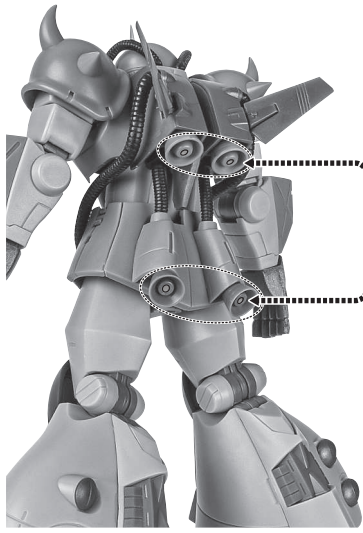

パーニアエフェクト

パーニアエフェクト (曲)