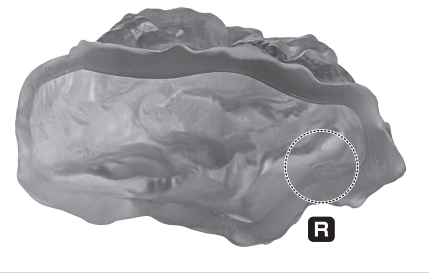

セット内容

- 取扱説明書(本書) ..... 1枚
- MS-07H グフ飛行試験型 ジャブロー基地仕様 本体 ..... 1体
- 交換用手首 ..... 4個
- 頭部アンテナ ..... 2個(1個は予備)
- ジャイアント・バス ..... 1個
- バズーカフタパーツ ..... 1個
- バズーカエフェクト ..... 1個

- パーニアエフェクト(曲) ..... 4個
- 波しぶきエフェクト(上/下) ..... 左右各1個
- 手首格納デッキ ..... 1個

本体の組み立て方

本体の可動

パーニアエフェクト

パーニアエフェクト (曲)

破損に注意!  
WARNING: DELICATE

選択して取付  
CHOOSE AND ATTACH

破損に注意!  
WARNING: DELICATE

波しぶきエフェクト

※波しぶきエフェクトは足の横や後ろ等の任意の場所に配置してください。  
※L/Rの刻印があります。

波しぶきエフェクト (上/右)

波しぶきエフェクト (下/右)

波しぶきエフェクト (上/左)

波しぶきエフェクト (下/左)

※L同士、R同士を組み合わせて使うこともできます。

手首格納デッキ

※凹部は、別売りの魂STAGEに対応しています。  
(本パーツが複数個ある場合、凸部と凹部を組み合わせたことができます)