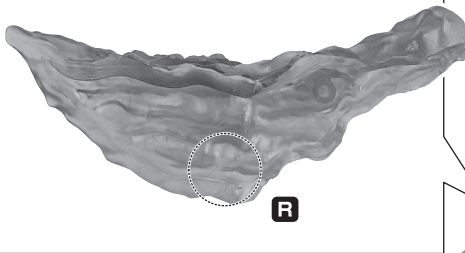

セット内容

- 取扱説明書(本書) ..... 1枚
- MS-07H グフ飛行試験型 ジャブロー基地仕様 本体 ..... 1体
- 交換用手首 ..... 4個
- 頭部アンテナ ..... 2個(1個は予備)
- ジャイアント・バス ..... 1個
- バズーカフタパーツ ..... 1個
- バズーカエフェクト ..... 1個

- パーニアエフェクト(曲) ..... 4個
- 波しぶきエフェクト(上/下) ..... 左右各1個
- 手首格納デッキ ..... 1個

本体の組み立て方

本体の可動

パーニアエフェクト

パーニアエフェクト (曲)

破損に注意!  
WARNING: DELICATE

選択して取付  
CHOOSE AND ATTACH

破損に注意!  
WARNING: DELICATE

波しぶきエフェクト

※波しぶきエフェクトは足の横や後ろ等の任意の場所に配置してください。  
※L/Rの刻印があります。

波しぶきエフェクト (上/右)

波しぶきエフェクト (下/右)

波しぶきエフェクト (上/左)

波しぶきエフェクト (下/左)

※L同士、R同士を組み合わせて使うこともできます。

手首格納デッキ

※凹部は、別売りの魂STAGEに対応しています。  
(本パーツが複数個ある場合、凸部と凹部を組み合わせたことができます)