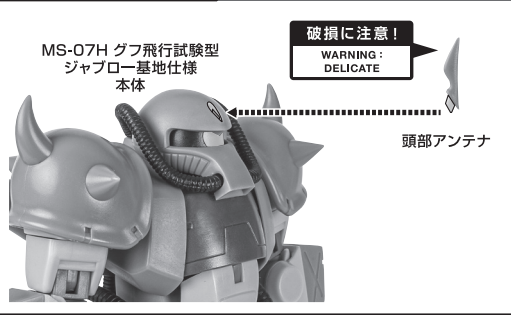

△ 注意 お買い上げのお客さまへ 必ずお読みください。

- ●本商品の対象年齢は15才以上です。対象年齢未満のお子様には絶対に与えないでください。
- ●小さな部品がありますので、小さなお子様が誤って飲み込まないように注意してください。窒息などの危険があります。
- ●尖った部分や鋭い部分がありますので、取扱や保管場所に注意してください。思わぬケガをするおそれがあります。

《使用上の注意》

- ●本商品は精密に作られています。無理な力を加えたり、落としたりすると破損するおそれがあります。
- ●本商品を樹脂製のソファやシート、タイルなどの上に置かないでください。長時間接触していると色がる場合があります。

矢印一覧 Arrow List
取り付けます。 Attachable
取り外します。 Removable
可動します。 Movable

■ 取扱説明書の画像と商品とは、多少異なりますのでご了承ください。

ディスプレイサポートには別売りの魂STAGEを!⇒

<https://tamashiiweb.com/special/t_stage/>

セット内容

- 取扱説明書(本書) 1枚
- MS-07H グフ飛行試験型 ジャブロー基地仕様 本体 1体
- 交換用手首 4個
- 頭部アンテナ ..... 2個(1個は予備)
- ジャイアント・バス 1個
- バズーカフタパーツ 1個
- バズーカエフェクト 1個

- パーニアエフェクト(曲) 4個
- 波しぶきエフェクト(上/下) 左右各1個
- 手首格納デッキ 1個

本体の組み立て方

本体の可動