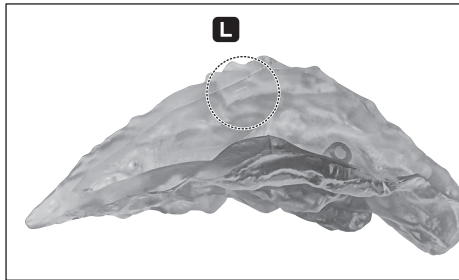

セット内容

- 取扱説明書(本書) ..... 1枚
- MS-07H グフ飛行試験型 ジャブロー基地仕様 本体 ..... 1体
- 交換用手首 ..... 4個
- 頭部アンテナ ..... 2個(1個は予備)
- ジャイアント・バス ..... 1個
- バズーカフタパーツ ..... 1個
- バズーカエフェクト ..... 1個

- パーニアエフェクト(曲) ..... 4個
- 波しぶきエフェクト(上/下) ..... 左右各1個
- 手首格納デッキ ..... 1個

※波しぶきエフェクトは足の横や後ろ等の任意の場所に配置してください。  
※L/Rの刻印があります。

波しぶきエフェクト (上/右)

波しぶきエフェクト (下/右)

波しぶきエフェクト (上/左)

波しぶきエフェクト (下/左)

※L同士、R同士を組み合わせて使うこともできます。

手首格納デッキ

※凹部は、別売りの魂STAGEに対応しています。  
(本パーツが複数個ある場合、凸部と凹部を組み合わせたことができます)