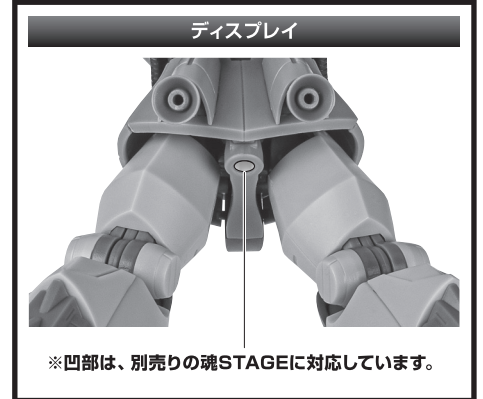

△ 注意 お買い上げのお客さまへ 必ずお読みください。

- ●本商品の対象年齢は15才以上です。対象年齢未満のお子様には絶対に与えないでください。
- ●小さな部品がありますので、小さなお子様が誤って飲み込まないように注意してください。窒息などの危険があります。
- ●尖った部分や鋭い部分がありますので、取扱や保管場所に注意してください。思わぬケガをするおそれがあります。

《使用上の注意》

- ●本商品は精密に作られています。無理な力を加えたり、落としたりすると破損するおそれがあります。
- ●本商品を樹脂製のソファやシート、タイルなどの上に置かないでください。長時間接触していると色がる場合があります。

矢印一覧 Arrow List
取り付けます。 Attachable
取り外します。 Removable
可動します。 Movable

■ 取扱説明書の画像と商品とは、多少異なりますのでご了承ください。

ディスプレイサポートには別売りの魂STAGEを!⇒

<https://tamashiiweb.com/special/t_stage/>

セット内容

- 取扱説明書(本書) 1枚
- MS-07H グフ飛行試験型 ジャブロー基地仕様 本体 1体
- 交換用手首 4個
- 頭部アンテナ ..... 2個(1個は予備)
- ジャイアント・バス 1個
- バズーカフタパーツ 1個
- バズーカエフェクト 1個

- パーニアエフェクト(曲) 4個
- 波しぶきエフェクト(上/下) 左右各1個
- 手首格納デッキ 1個

本体の組み立て方

本体の可動