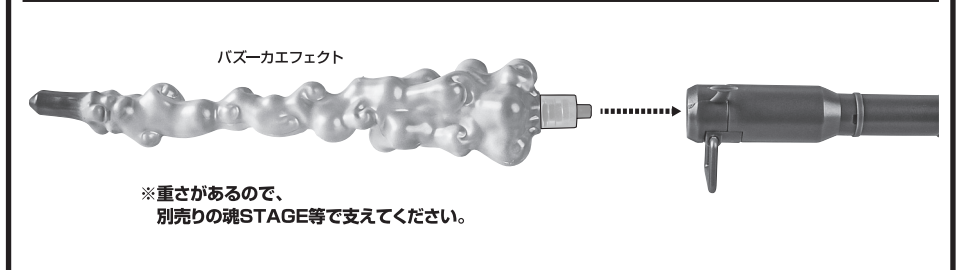

△ 注意 お買い上げのお客さまへ 必ずお読みください。

- ●本商品の対象年齢は15才以上です。対象年齢未満のお子様には絶対に与えないでください。
- ●小さな部品がありますので、小さなお子様が誤って飲み込まないように注意してください。窒息などの危険があります。
- ●尖った部分や鋭い部分がありますので、取扱や保管場所に注意してください。思わぬケガをするおそれがあります。

《使用上の注意》

- ●本商品は精密に作られています。無理な力を加えたり、落としたりすると破損するおそれがあります。
- ●本商品を樹脂製のソファやシート、タイルなどの上に置かないでください。長時間接触していると色がる場合があります。

矢印一覧 Arrow List
取り付けます。 Attachable
取り外します。 Removable
可動します。 Movable

■ 取扱説明書の画像と商品とは、多少異なりますのでご了承ください。

ディスプレイサポートには別売りの魂STAGEを!⇒

<https://tamashiiweb.com/special/t_stage/>

セット内容

- 取扱説明書(本書) 1枚
- MS-07H グフ飛行試験型 ジャブロー基地仕様 本体 1体
- 交換用手首 4個
- 頭部アンテナ ..... 2個(1個は予備)
- ジャイアント・バス 1個
- バズーカフタパーツ 1個
- バズーカエフェクト 1個

- パーニアエフェクト(曲) 4個
- 波しぶきエフェクト(上/下) 左右各1個
- 手首格納デッキ 1個

本体の組み立て方

本体の可動