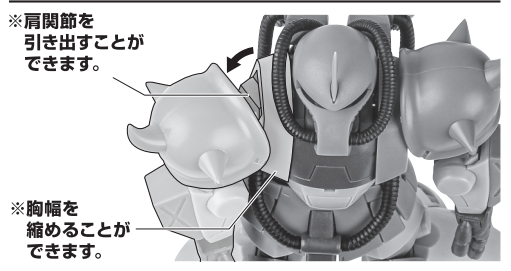

△ 注意 お買い上げのお客さまへ 必ずお読みください。

- ●本商品の対象年齢は15才以上です。対象年齢未満のお子様には絶対に与えないでください。
- ●小さな部品がありますので、小さなお子様が誤って飲み込まないように注意してください。窒息などの危険があります。
- ●尖った部分や鋭い部分がありますので、取扱や保管場所に注意してください。思わぬケガをするおそれがあります。

《使用上の注意》

- ●本商品は精密に作られています。無理な力を加えたり、落としたりすると破損するおそれがあります。
- ●本商品を樹脂製のソファやシート、タイルなどの上に置かないでください。長時間接触していると色がる場合があります。

矢印一覧 Arrow List
取り付けます。 Attachable
取り外します。 Removable
可動します。 Movable

■ 取扱説明書の画像と商品とは、多少異なりますのでご了承ください。

ディスプレイサポートには別売りの魂STAGEを!⇒

<https://tamashiiweb.com/special/t_stage/>

セット内容

- 取扱説明書(本書) 1枚
- MS-07H グフ飛行試験型 ジャブロー基地仕様 本体 1体
- 交換用手首 4個
- 頭部アンテナ ..... 2個(1個は予備)
- ジャイアント・バス 1個
- バズーカフタパーツ 1個
- バズーカエフェクト 1個

- パーニアエフェクト(曲) 4個
- 波しぶきエフェクト(上/下) 左右各1個
- 手首格納デッキ 1個

本体の組み立て方

本体の可動