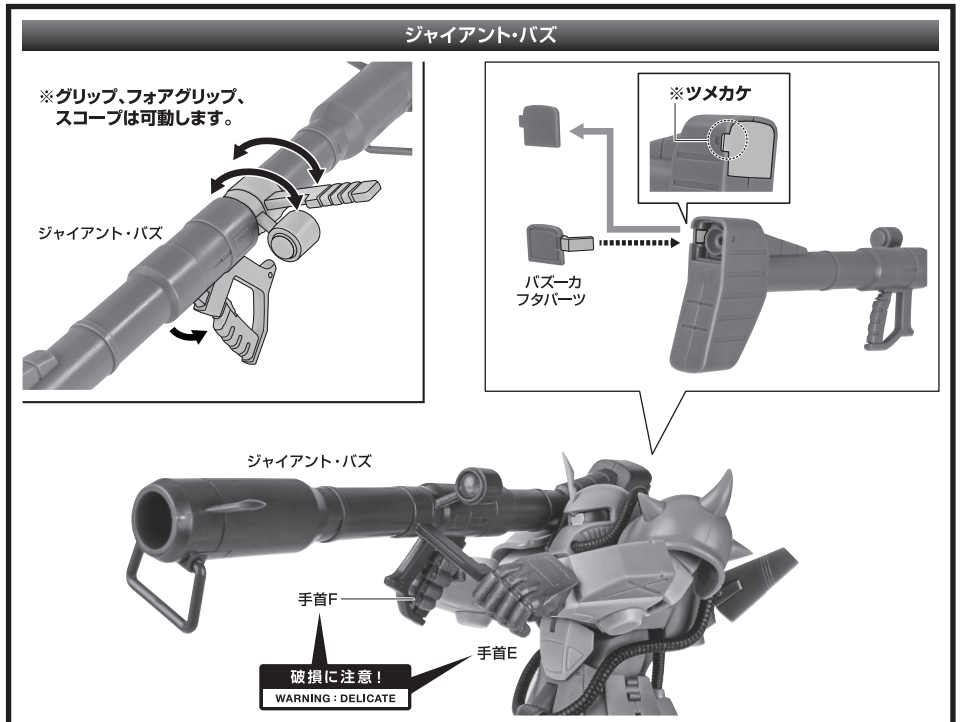

△ 注意 お買い上げのお客さまへ 必ずお読みください。

- ●本商品の対象年齢は15才以上です。対象年齢未満のお子様には絶対に与えないでください。
- ●小さな部品がありますので、小さなお子様が誤って飲み込まないように注意してください。窒息などの危険があります。
- ●尖った部分や鋭い部分がありますので、取扱や保管場所に注意してください。思わぬケガをするおそれがあります。

《使用上の注意》

- ●本商品は精密に作られています。無理な力を加えたり、落としたりすると破損するおそれがあります。
- ●本商品を樹脂製のソファやシート、タイルなどの上に置かないでください。長時間接触していると色がる場合があります。

矢印一覧 Arrow List
取り付けます。 Attachable
取り外します。 Removable
可動します。 Movable

■ 取扱説明書の画像と商品とは、多少異なりますのでご了承ください。

ディスプレイサポートには別売りの魂STAGEを!⇒

<https://tamashiiweb.com/special/t_stage/>

セット内容

- 取扱説明書(本書) 1枚
- MS-07H グフ飛行試験型 ジャブロー基地仕様 本体 1体
- 交換用手首 4個
- 頭部アンテナ ..... 2個(1個は予備)
- ジャイアント・バス 1個
- バズーカフタパーツ 1個
- バズーカエフェクト 1個

- パーニアエフェクト(曲) 4個
- 波しぶきエフェクト(上/下) 左右各1個
- 手首格納デッキ 1個

本体の組み立て方

本体の可動