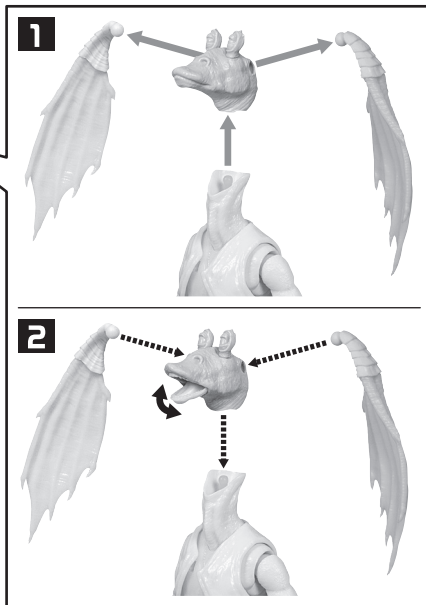

矢印一覧 / Arrow List

ディスプレイサポートには別売りの魂STAGEを!⇒

https://tamashiiweb.com/special/t_stage/

! 注意

本商品は全体に彩色を施しております。組み立て～操作の際にキズがつく恐れがありますので取扱には十分注意してください。

●交換用顎パーツ

●交換用手首

※本体手首と交換することができます。

●フィギュア本体

●交換用頭部 (可動)

△ 注意 お買い上げのお客様へ 必ずお読みください。

- 本商品の対象年齢は15才以上です。対象年齢未満のお子様には絶対に与えないでください。
- 小さな部品があります。お子様の手の届かないところに保管してください。窒息などの危険があります。
- 尖った部分や鋭い部分、危険な隙間がありますので、取扱や保管場所に注意してください。
思わぬケガをする恐れがあります。

《 使用上の注意 》

- 本商品は精密に作られています。無理な力を加えたり、落としたりすると破損する恐れがあります。
- 本商品を樹脂製のソファやシート、タイルなどの上に置かないでください。長時間接触していると色が移る場合があります。