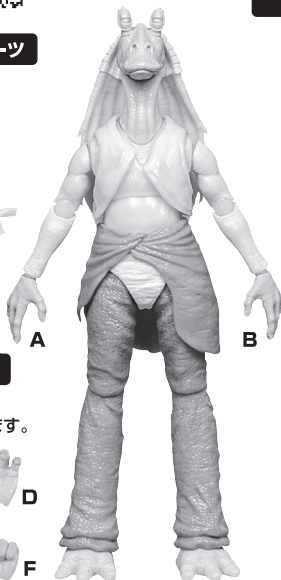

矢印一覧 / Arrow List

ディスプレイサポートには別売りの魂STAGEを!⇒

https://tamashiiweb.com/special/t_stage/

! 注意

本商品は全体に彩色を施しております。組み立て～操作の際にキズがつく恐れがありますので取扱には十分注意してください。

●交換用顎パーツ

●交換用手首

※本体手首と交換することができます。

●フィギュア本体

●交換用頭部 (可動)

△ 注意 お買い上げのお客様へ 必ずお読みください。

- 本商品の対象年齢は15才以上です。対象年齢未満のお子様には絶対に与えないでください。
- 小さな部品があります。お子様の手の届かないところに保管してください。窒息などの危険があります。
- 尖った部分や鋭い部分、危険な隙間がありますので、取扱や保管場所に注意してください。
思わぬケガをする恐れがあります。