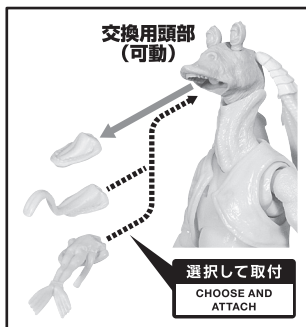

矢印一覧 / Arrow List

ディスプレイサポートには別売りの魂STAGEを!⇒

https://tamashiiweb.com/special/t_stage/

! 注意

本商品は全体に彩色を施しております。組み立て～操作の際にキズがつく恐れがありますので取扱には十分注意してください。

●交換用顎パーツ

●交換用手首

※本体手首と交換することができます。

●フィギュア本体

●交換用頭部 (可動)

△ 注意 お買い上げのお客様へ 必ずお読みください。

- 本商品の対象年齢は15才以上です。対象年齢未満のお子様には絶対に与えないでください。
- 小さな部品があります。お子様の手の届かないところに保管してください。窒息などの危険があります。
- 尖った部分や鋭い部分、危険な隙間がありますので、取扱や保管場所に注意してください。
思わぬケガをする恐れがあります。