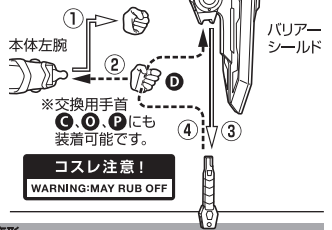

矢印一覧 / ARROW LIST

←	取り付けます / ATTACHABLE
⇐	取り外します / REMOVABLE
↔	可動します / MOVABLE

ディスプレイサポートには別売りの魂STAGEを!⇒

[https://tamashiweb.com/special/t\\_stage/](https://tamashiweb.com/special/t_stage/)

<注意> 本商品は全体に彩色を施しております。組み立て～操作の際にキズがつく恐れがありますので取扱には十分注意してください。

可動時の注意

※胴体の軟質パーツや、可動のためにパーツが薄くなっている部分は、コスレや破損・変形の恐れがありますので、注意しながら動かしてください。(軟質パーツは曲げたままにしないでください。)

**コスレ注意!**  
WARNING: MAY RUB OFF

グリッドビーム

**尖り注意!**  
WARNING: SHARP

グリッドビームエフェクト

※重さがあるので、別売りの魂STAGEでの補助をおすすめします。

バリアーシールド

**コスレ注意!**  
WARNING: MAY RUB OFF

サンダーアックスへの変形

**尖り注意!**  
WARNING: SHARP

取付形状を合わせる  
MATCH MOUNTING SHAPE

※交換用手首 D、O、Pにも装着可能です。

プラズマブレード

プラズマブレード