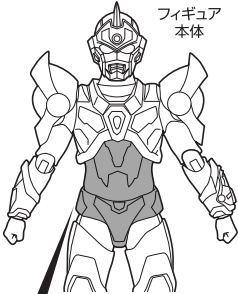

コスレ注意!
WARNING: MAY RUB OFF