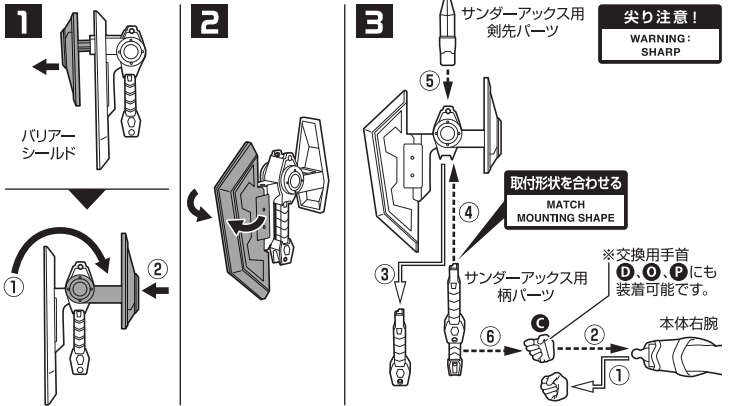

矢印一覧 / ARROW LIST

←	取り付けます / ATTACHABLE
⇐	取り外します / REMOVABLE
↔	可動します / MOVABLE

ディスプレイサポートには別売りの魂STAGEを!⇒

[https://tamashiweb.com/special/t\\_stage/](https://tamashiweb.com/special/t_stage/)

<注意> 本商品は全体に彩色を施しております。組み立て～操作の際にキズがつく恐れがありますので取扱には十分注意してください。

可動時の注意

※胴体の軟質パーツや、可動のためにパーツが薄くなっている部分は、コスレや破損・変形の恐れがありますので、注意しながら動かしてください。(軟質パーツは曲げたままにしないでください。)

**コスレ注意!**  
WARNING: MAY RUB OFF

グリッドビーム

**尖り注意!**  
WARNING: SHARP

グリッドビームエフェクト

※重さがあるので、別売りの魂STAGEでの補助をおすすめします。

バリアーシールド

**コスレ注意!**  
WARNING: MAY RUB OFF

サンダーアックスへの変形

**尖り注意!**  
WARNING: SHARP

取付形状を合わせる  
MATCH MOUNTING SHAPE

※交換用手首 D、O、Pにも装着可能です。

プラズマブレード

プラズマブレード