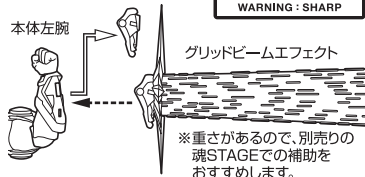

セット内容

※画像と商品は多少異なりますのでご了承ください。

●フィギュア本体..... 1体	●バリアーシールド..... 1個	●サンダーアックス用柄パーツ..... 1個
●交換用手首..... 14個	●プラズマブレード..... 1個	●取扱説明書(本書)..... 1枚
●グリッドビームエフェクト..... 1個	●サンダーアックス用剣先パーツ..... 1個	

本体手首

交換用手首(本体手首とつけかえることができます。)

矢印一覧 / ARROW LIST

←	取り付けます / ATTACHABLE
⇐	取り外します / REMOVABLE
↔	可動します / MOVABLE

ディスプレイサポートには別売りの魂STAGEを!⇒

[https://tamashiweb.com/special/t\\_stage/](https://tamashiweb.com/special/t_stage/)

<注意> 本商品は全体に彩色を施しております。組み立て～操作の際にキズがつく恐れがありますので取扱には十分注意してください。

可動時の注意

※胴体の軟質パーツや、可動のためにパーツが薄くなっている部分は、コスレや破損・変形の恐れがありますので、注意しながら動かしてください。(軟質パーツは曲げたままにしないでください。)

**コスレ注意!**  
WARNING: MAY RUB OFF

グリッドビーム

**尖り注意!**  
WARNING: SHARP

グリッドビームエフェクト

※重さがあるので、別売りの魂STAGEでの補助をおすすめします。