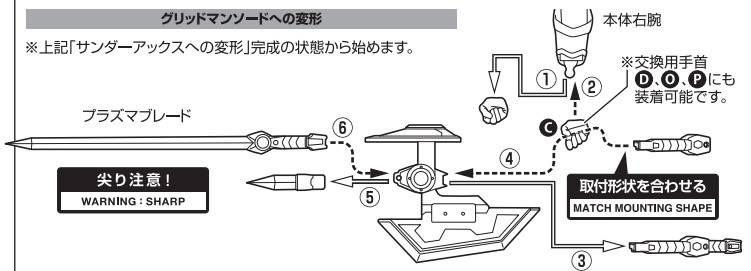

バリアーシールド

**コスレ注意!**  
WARNING: MAY RUB OFF

サンダーアックスへの変形

**尖り注意!**  
WARNING: SHARP

取付形状を合わせる  
MATCH MOUNTING SHAPE

※交換用手首 D、O、Pにも装着可能です。

プラズマブレード

プラズマブレード

**尖り注意!**  
WARNING: SHARP

**コスレ注意!**  
WARNING: MAY RUB OFF

※交換用手首 D、O、Pにも装着可能です。

グリッドマンソードへの変形

※上記「サンダーアックスへの変形」完成の状態から始めます。

**尖り注意!**  
WARNING: SHARP

取付形状を合わせる  
MATCH MOUNTING SHAPE