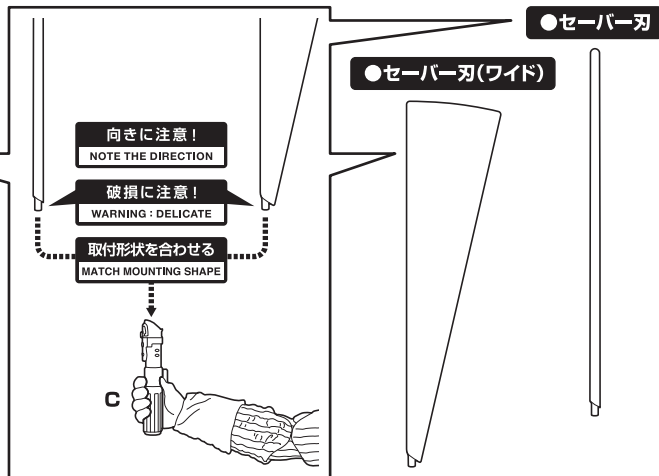

### ●交換用手首

- ※ マントを動かし過ぎると中のワイヤーが破損するおそれがあります。
- ※ 手加工のため、縫製などにバラツキがあります。
- ※ 長時間接続し続けると、色が移るおそれがあります。

●ライトセーバー柄

●ライトセーバー柄  
(携行)

●セーバー刃

●セーバー刃(ワイド)

向きに注意！

NOTE THE DIRECTION

破損に注意！

WARNING: DELICATE

取付形状を合わせる

MATCH MOUNTING SHAPE

C

**△ 注意** お買い上げのお客様へ 必ずお読みください。

- 本商品の対象年齢は15才以上です。対象年齢未満のお子様には絶対に与えないでください。
- 小さな部品があります。お子様の手の届かないところに保管してください。窒息などの危険があります。
- 尖った部分や鋭い部分、危険な隙間がありますので、取扱や保管場所に注意してください。思わぬケガをする恐れがあります。