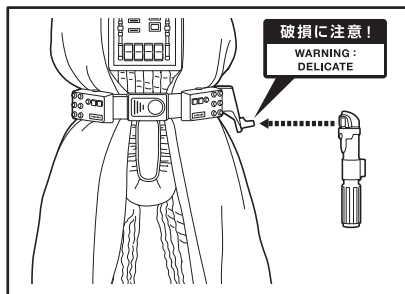

### ●フィギュア本体

ディスプレイサポートには別売りの魂STAGEを!→

[https://tamashiiweb.com/special/t\\_stage/](https://tamashiiweb.com/special/t_stage/)

### ●交換用手首

- ※ マントを動かし過ぎると中のワイヤーが破損するおそれがあります。
- ※ 手加工のため、縫製などにバラツキがあります。
- ※ 長時間接続し続けると、色が移るおそれがあります。

●ライトセーバー柄

●ライトセーバー柄  
(携行)

●セーバー刃

●セーバー刃(ワイド)

向きに注意！

NOTE THE DIRECTION

破損に注意！

WARNING: DELICATE

取付形状を合わせる

MATCH MOUNTING SHAPE

C

**△ 注意** お買い上げのお客様へ 必ずお読みください。

- 本商品の対象年齢は15才以上です。対象年齢未満のお子様には絶対に与えないでください。
- 小さな部品があります。お子様の手の届かないところに保管してください。窒息などの危険があります。
- 尖った部分や鋭い部分、危険な隙間がありますので、取扱や保管場所に注意してください。思わぬケガをする恐れがあります。