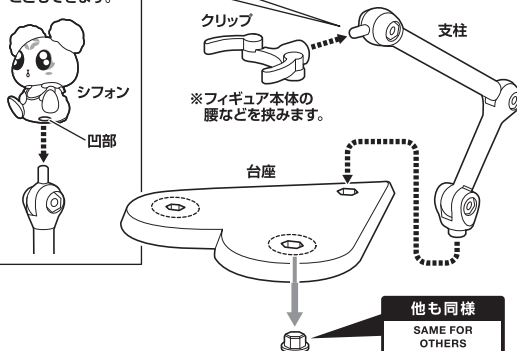

手首パーツ

本体手首

交換用手首(本体手首とつけかえることができます。)

矢印一貫
Arrow List

取り付けます。
Attachable

取り外します。
Removable

可動します。
Movable

ディスプレイサポートには別売りの魂STAGEを!→

https://tamashiiweb.com/special/t_stage/

表情パーツの交換

交換用表情パーツ

選択して取付
CHOOSE AND ATTACH

※髪パーツが大きいため長時間のディスプレイ時は別売りの魂STAGEで支えてください。

フィギュア
本体

ピーチロッド

ピーチロッド

コスレ注意!
WARNING:
MAY RUB OFF

台座の組み立て方

※ディスプレイする場合は、台座を使用してください。

※シフォンの凹部に支柱を取り付けることもできます。

注意 お買い上げのお客様へ 必ずお読みください。

- 本商品の対象年齢は15才以上です。対象年齢未満のお子様には絶対に与えないでください。
- 小さな部品があります。お子様の手の届かないところに保管してください。窒息などの危険があります。
- 尖った部分や鋭い部分、危険な隙間がありますので、取扱や保管場所に注意してください。思わぬケガをする恐れがあります。