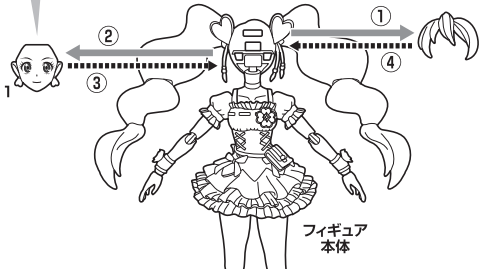

手首パーツ

本体手首

交換用手首(本体手首とつけかえることができます。)

矢印一貫
Arrow List

取り付けます。
Attachable

取り外します。
Removable

可動します。
Movable

ディスプレイサポートには別売りの魂STAGEを!→

https://tamashiiweb.com/special/t_stage/

表情パーツの交換

交換用表情パーツ

選択して取付
CHOOSE AND ATTACH

※髪パーツが大きいため長時間のディスプレイ時は別売りの魂STAGEで支えてください。

フィギュア
本体

ピーチロッド

ピーチロッド

コスレ注意!
WARNING:
MAY RUB OFF

台座の組み立て方

※ディスプレイする場合は、台座を使用してください。

※シフォンの凹部に支柱を取り付けることもできます。

注意 お買い上げのお客様へ 必ずお読みください。

- 本商品の対象年齢は15才以上です。対象年齢未満のお子様には絶対に与えないでください。
- 小さな部品があります。お子様の手の届かないところに保管してください。窒息などの危険があります。
- 尖った部分や鋭い部分、危険な隙間がありますので、取扱や保管場所に注意してください。思わぬケガをする恐れがあります。