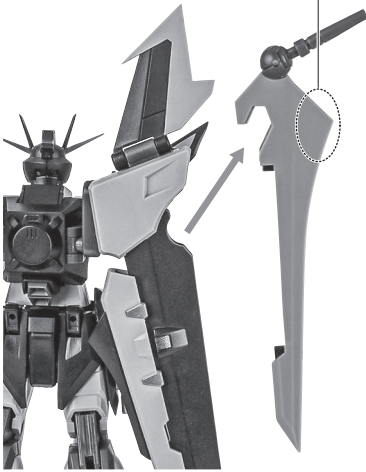

矢印一覧 Arrow List

- 取付けます。 Attachable
- 取り外します。 Removable
- 可動します。 Movable

■ 取扱説明書の画像と商品とは、多少異なりますのでご了承ください。

ディスプレイサポートには別売りの魂STAGEを!⇒

https://tamashiiweb.com/special/t_stage/

セット内容

- 取扱説明書(本書) 1枚
- アンカーランチャー用手首 左右各1個
- GAT-X105E+AQM/E-X09S ストライクノールガンダム 本体 1体
- ビームライフルショーティ 2個
- 交換用手首 8個
- ビームエフェクト 2個
- ビームブレイド刃 2個
- 57mm高エネルギービームライフル 2個
- アンカーランチャー 2個
- 手首格納デッキ 1個

本体の可動

ビームライフルショーティ

57mm高エネルギービームライフル

ディスプレイ

ノワールストライカーの展開

1

2

3

リニアガンの展開

※可動します。

ビームブレイド

※画像の位置を持ち、上にすらすとビームブレイドが外れます。

※可動します。

破損に注意!
WARNING: DELICATE

ビーム
ブレイド
刃

手首D

手首格納デッキ

※凹部は、別売りの魂STAGEに対応しています。
(本パーツが複数個ある場合、
凸部と凹部を組み合わせることができます。)
※アンカーランチャー用手首は取り付けることができません。

他も同様
SAME FOR OTHERS