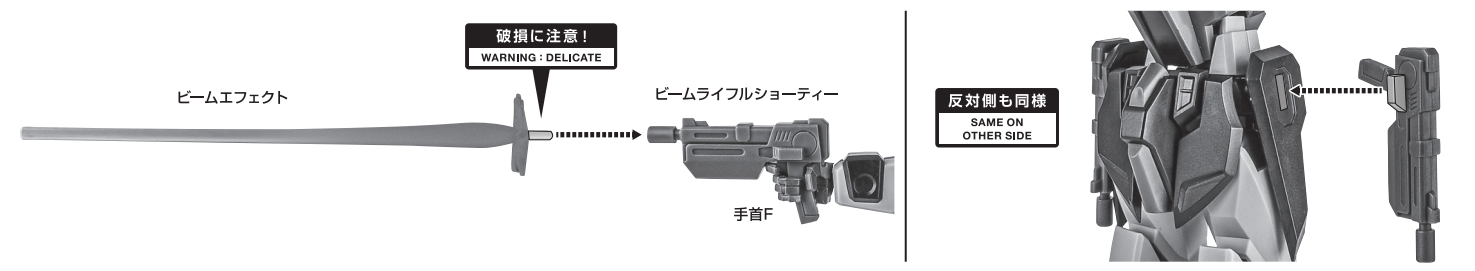

矢印一覧 Arrow List

- 取付けます。 Attachable
- 取り外します。 Removable
- 可動します。 Movable

■ 取扱説明書の画像と商品とは、多少異なりますのでご了承ください。

ディスプレイサポートには別売りの魂STAGEを!⇒

https://tamashiiweb.com/special/t_stage/

セット内容

- 取扱説明書(本書) 1枚
- アンカーランチャー用手首 左右各1個
- GAT-X105E+AQM/E-X09S ストライクノールガンダム 本体 1体
- ビームライフルショーティ 2個
- 交換用手首 8個
- ビームエフェクト 2個
- ビームブレイド刃 2個
- 57mm高エネルギービームライフル 2個
- アンカーランチャー 2個
- 手首格納デッキ 1個

本体の可動

ビームライフルショーティ

57mm高エネルギービームライフル

ディスプレイ

ノワールストライカーの展開

1

2

3