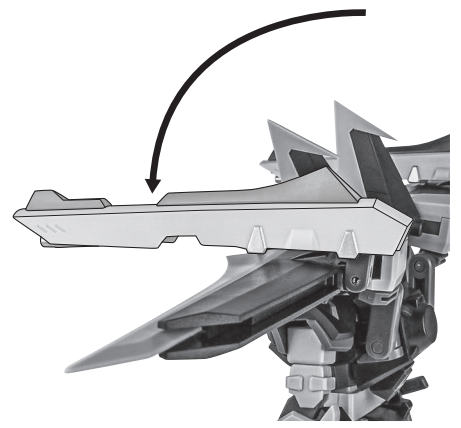

矢印一覧 Arrow List

- 取付けます。 Attachable
- 取り外します。 Removable
- 可動します。 Movable

■ 取扱説明書の画像と商品とは、多少異なりますのでご了承ください。

ディスプレイサポートには別売りの魂STAGEを!⇒

https://tamashiiweb.com/special/t_stage/

セット内容

- 取扱説明書(本書) 1枚
- アンカーランチャー用手首 左右各1個
- GAT-X105E+AQM/E-X09S ストライクノールガンダム 本体 1体
- ビームライフルショーティ 2個
- 交換用手首 8個
- ビームエフェクト 2個
- ビームブレイド刃 2個
- 57mm高エネルギービームライフル 2個
- アンカーランチャー 2個
- 手首格納デッキ 1個

本体の可動

ビームライフルショーティ

57mm高エネルギービームライフル

ディスプレイ

ノワールストライカーの展開

1

2

3

リニアガンの展開

※可動します。

ビームブレイド

※画像の位置を持ち、上にすらすとビームブレイドが外れます。

※可動します。

破損に注意!
WARNING: DELICATE

ビーム
ブレイド
刃

手首D