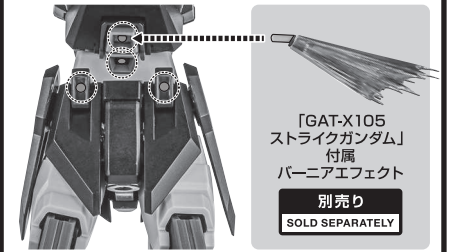

パーニアエフェクト(別売り)

※「ROBOT魂 GAT-X105 ストライクガンダム ver. A.N.I.M.E.」(別売り)のパーニアエフェクトを取り付けることができます。