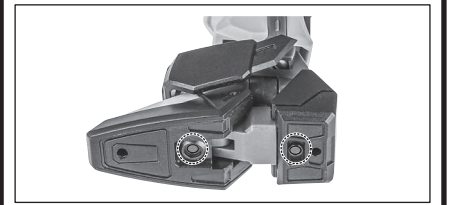

「GAT-X105
ストライクガンダム」
付属
パーニアエフェクト
別売り
SOLD SEPARATELY