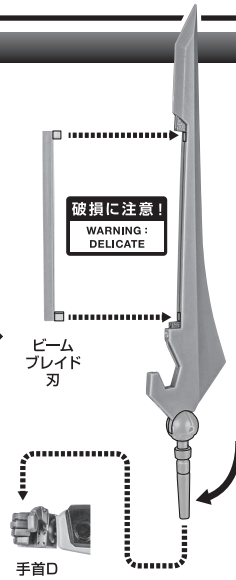

矢印一覧 Arrow List

- 取付けます。 Attachable
- 取り外します。 Removable
- 可動します。 Movable

■ 取扱説明書の画像と商品とは、多少異なりますのでご了承ください。

ディスプレイサポートには別売りの魂STAGEを!⇒

https://tamashiiweb.com/special/t_stage/

セット内容

- 取扱説明書(本書) 1枚
- アンカーランチャー用手首 左右各1個
- GAT-X105E+AQM/E-X09S ストライクノールガンダム 本体 1体
- ビームライフルショーティ 2個
- 交換用手首 8個
- ビームエフェクト 2個
- ビームブレイド刃 2個
- 57mm高エネルギービームライフル 2個
- アンカーランチャー 2個
- 手首格納デッキ 1個

本体の可動

ビームライフルショーティ

57mm高エネルギービームライフル

ディスプレイ

ノワールストライカーの展開

1

2

3

リニアガンの展開

※可動します。

ビームブレイド

※画像の位置を持ち、上にすらすとビームブレイドが外れます。

※可動します。

破損に注意!
WARNING: DELICATE

ビーム
ブレイド
刃

手首D

パーニアエフェクト(別売り)

※「ROBOT魂 GAT-X105 ストライクガンダム ver. A.N.I.M.E.」(別売り)のパーニアエフェクトを取り付けることができます。

「GAT-X105
ストライクガンダム」
付属
パーニアエフェクト
別売り
SOLD SEPARATELY

アンカーランチャー

アンカーランチャー用手首
(右)

選択して取付
CHOOSE AND
ATTACH

※無理に曲げると
芯材が折れることがあります。