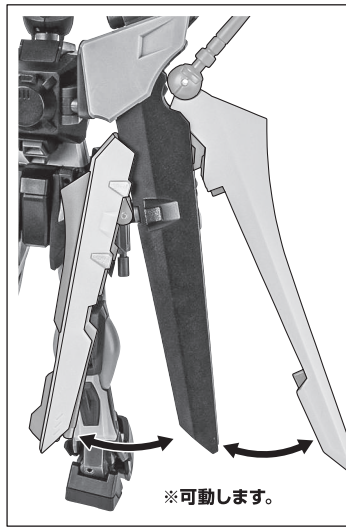

矢印一覧 Arrow List

- 取付けます。 Attachable
- 取り外します。 Removable
- 可動します。 Movable

■ 取扱説明書の画像と商品とは、多少異なりますのでご了承ください。

ディスプレイサポートには別売りの魂STAGEを!⇒

https://tamashiiweb.com/special/t_stage/

セット内容

- 取扱説明書(本書) 1枚
- アンカーランチャー用手首 左右各1個
- GAT-X105E+AQM/E-X09S ストライクノールガンダム 本体 1体
- ビームライフルショーティ 2個
- 交換用手首 8個
- ビームエフェクト 2個
- ビームブレイド刃 2個
- 57mm高エネルギービームライフル 2個
- アンカーランチャー 2個
- 手首格納デッキ 1個

本体の可動

ビームライフルショーティ

57mm高エネルギービームライフル

ディスプレイ

ノワールストライカーの展開

1

2

3

リニアガンの展開

※可動します。

ビームブレイド

※画像の位置を持ち、上にすらすとビームブレイドが外れます。

※可動します。

破損に注意!
WARNING: DELICATE

ビーム
ブレイド
刃

手首D