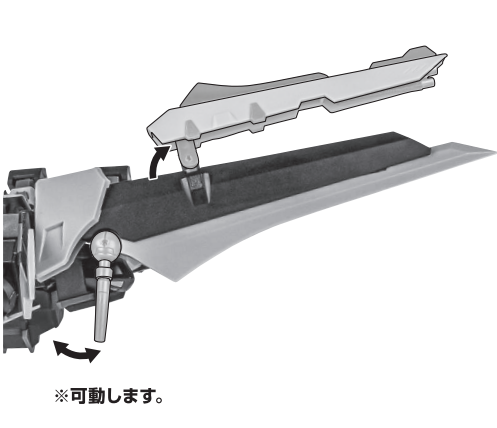

矢印一覧 Arrow List

- 取付けます。 Attachable
- 取り外します。 Removable
- 可動します。 Movable

■ 取扱説明書の画像と商品とは、多少異なりますのでご了承ください。

ディスプレイサポートには別売りの魂STAGEを!⇒

https://tamashiiweb.com/special/t_stage/

セット内容

- 取扱説明書(本書) 1枚
- アンカーランチャー用手首 左右各1個
- GAT-X105E+AQM/E-X09S ストライクノールガンダム 本体 1体
- ビームライフルショーティ 2個
- 交換用手首 8個
- ビームエフェクト 2個
- ビームブレイド刃 2個
- 57mm高エネルギービームライフル 2個
- アンカーランチャー 2個
- 手首格納デッキ 1個

本体の可動

ビームライフルショーティ

57mm高エネルギービームライフル

ディスプレイ

ノワールストライカーの展開

1

2

3

リニアガンの展開

※可動します。

ビームブレイド

※画像の位置を持ち、上にすらすとビームブレイドが外れます。

※可動します。

破損に注意!
WARNING: DELICATE

ビーム
ブレイド
刃

手首D