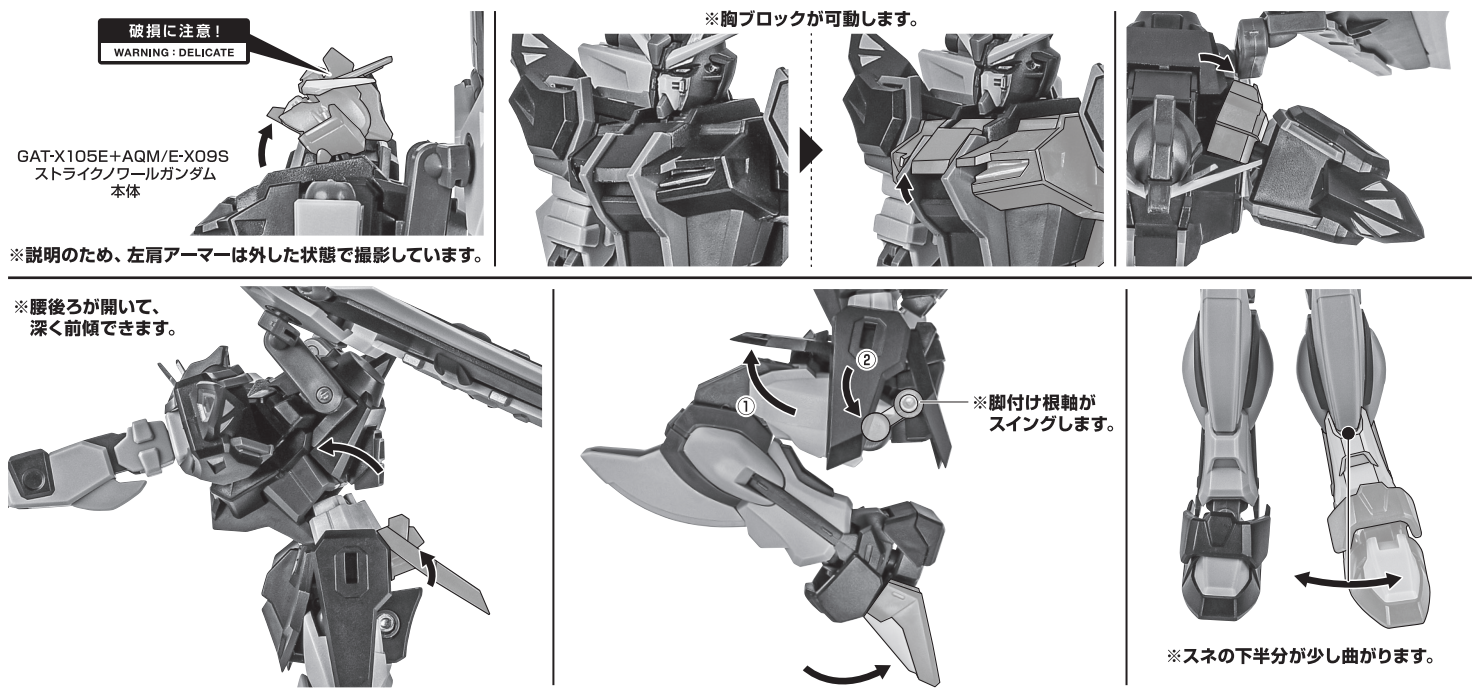

矢印一覧 Arrow List

- 取付けます。 Attachable
- 取り外します。 Removable
- 可動します。 Movable

■ 取扱説明書の画像と商品とは、多少異なりますのでご了承ください。

ディスプレイサポートには別売りの魂STAGEを!⇒

https://tamashiiweb.com/special/t_stage/

セット内容

- 取扱説明書(本書) 1枚
- アンカーランチャー用手首 左右各1個
- GAT-X105E+AQM/E-X09S ストライクノールガンダム 本体 1体
- ビームライフルショーティ 2個
- 交換用手首 8個
- ビームエフェクト 2個
- ビームブレイド刃 2個
- 57mm高エネルギービームライフル 2個
- アンカーランチャー 2個
- 手首格納デッキ 1個

本体の可動

ビームライフルショーティ

57mm高エネルギービームライフル

ディスプレイ

ノワールストライカーの展開

1

2

3