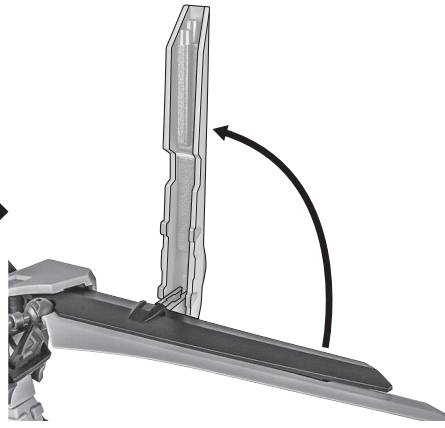

矢印一覧 Arrow List

- 取付けます。 Attachable
- 取り外します。 Removable
- 可動します。 Movable

■ 取扱説明書の画像と商品とは、多少異なりますのでご了承ください。

ディスプレイサポートには別売りの魂STAGEを!⇒

https://tamashiiweb.com/special/t_stage/

セット内容

- 取扱説明書(本書) 1枚
- アンカーランチャー用手首 左右各1個
- GAT-X105E+AQM/E-X09S ストライクノールガンダム 本体 1体
- ビームライフルショーティ 2個
- 交換用手首 8個
- ビームエフェクト 2個
- ビームブレイド刃 2個
- 57mm高エネルギービームライフル 2個
- アンカーランチャー 2個
- 手首格納デッキ 1個

本体の可動

ビームライフルショーティ

57mm高エネルギービームライフル

ディスプレイ

ノワールストライカーの展開

1

2

3

リニアガンの展開

※可動します。

ビームブレイド

※画像の位置を持ち、上にすらすとビームブレイドが外れます。

※可動します。

破損に注意!
WARNING: DELICATE

ビーム
ブレイド
刃

手首D