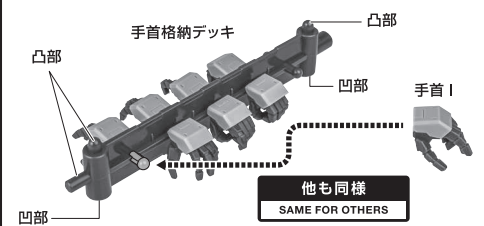

矢印一覧 Arrow List

- 取付けます。 Attachable
- 取り外します。 Removable
- 可動します。 Movable

■ 取扱説明書の画像と商品とは、多少異なりますのでご了承ください。

ディスプレイサポートには別売りの魂STAGEを!⇒

https://tamashiiweb.com/special/t_stage/

セット内容

- 取扱説明書(本書) 1枚
- アンカーランチャー用手首 左右各1個
- GAT-X105E+AQM/E-X09S ストライクノールガンダム 本体 1体
- ビームライフルショーティ 2個
- 交換用手首 8個
- ビームエフェクト 2個
- ビームブレイド刃 2個
- 57mm高エネルギービームライフル 2個
- アンカーランチャー 2個
- 手首格納デッキ 1個

リニアガンの展開

※可動します。

ビームブレイド

※画像の位置を持ち、上にすらすとビームブレイドが外れます。

※可動します。

破損に注意!
WARNING: DELICATE

ビーム
ブレイド
刃

手首D

パーニアエフェクト(別売り)

※「ROBOT魂 GAT-X105 ストライクガンダム ver. A.N.I.M.E.」(別売り)のパーニアエフェクトを取り付けることができます。

「GAT-X105
ストライクガンダム」
付属
パーニアエフェクト
別売り
SOLD SEPARATELY

アンカーランチャー

アンカーランチャー用手首
(右)

選択して取付
CHOOSE AND
ATTACH

※無理に曲げると
芯材が折れることがあります。

手首格納デッキ

※凹部は、別売りの魂STAGEに対応しています。
(本パーツが複数個ある場合、
凸部と凹部を組み合わせることができます。)
※アンカーランチャー用手首は取り付けることができません。

他も同様
SAME FOR OTHERS