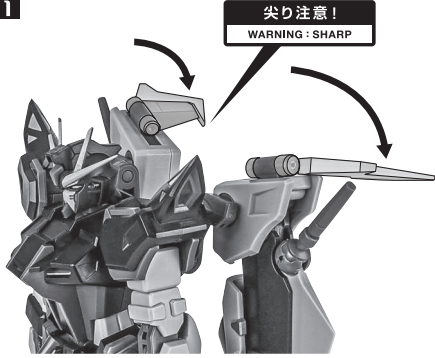

矢印一覧 Arrow List

- 取付けます。 Attachable
- 取り外します。 Removable
- 可動します。 Movable

■ 取扱説明書の画像と商品とは、多少異なりますのでご了承ください。

ディスプレイサポートには別売りの魂STAGEを!⇒

https://tamashiiweb.com/special/t_stage/

セット内容

- 取扱説明書(本書) 1枚
- アンカーランチャー用手首 左右各1個
- GAT-X105E+AQM/E-X09S ストライクノールガンダム 本体 1体
- ビームライフルショーティ 2個
- 交換用手首 8個
- ビームエフェクト 2個
- ビームブレイド刃 2個
- 57mm高エネルギービームライフル 2個
- アンカーランチャー 2個
- 手首格納デッキ 1個

本体の可動

ビームライフルショーティ

57mm高エネルギービームライフル

ディスプレイ

ノワールストライカーの展開

1

2

3

リニアガンの展開

※可動します。

ビームブレイド

※画像の位置を持ち、上にすらすとビームブレイドが外れます。

※可動します。

破損に注意!
WARNING: DELICATE

ビーム
ブレイド
刃

手首D