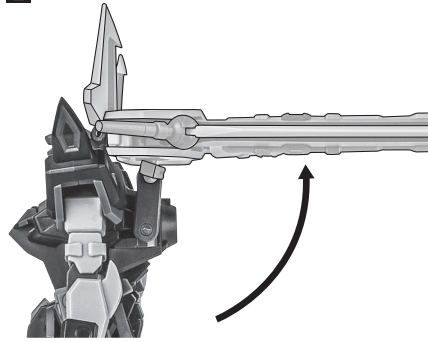

矢印一覧 Arrow List

- 取付けます。 Attachable
- 取り外します。 Removable
- 可動します。 Movable

■ 取扱説明書の画像と商品とは、多少異なりますのでご了承ください。

ディスプレイサポートには別売りの魂STAGEを!⇒

https://tamashiiweb.com/special/t_stage/

セット内容

- 取扱説明書(本書) 1枚
- アンカーランチャー用手首 左右各1個
- GAT-X105E+AQM/E-X09S ストライクノールガンダム 本体 1体
- ビームライフルショーティ 2個
- 交換用手首 8個
- ビームエフェクト 2個
- ビームブレイド刃 2個
- 57mm高エネルギービームライフル 2個
- アンカーランチャー 2個
- 手首格納デッキ 1個

本体の可動

ビームライフルショーティ

57mm高エネルギービームライフル

ディスプレイ

ノワールストライカーの展開

1

2

3

リニアガンの展開

※可動します。

ビームブレイド

※画像の位置を持ち、上にすらすとビームブレイドが外れます。

※可動します。

破損に注意!
WARNING: DELICATE

ビーム
ブレイド
刃

手首D