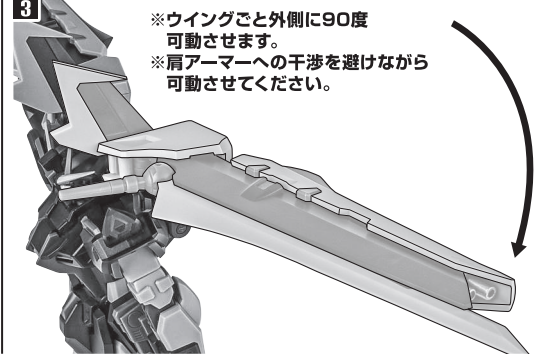

矢印一覧 Arrow List

- 取付けます。 Attachable
- 取り外します。 Removable
- 可動します。 Movable

■ 取扱説明書の画像と商品とは、多少異なりますのでご了承ください。

ディスプレイサポートには別売りの魂STAGEを!⇒

https://tamashiiweb.com/special/t_stage/

セット内容

- 取扱説明書(本書) 1枚
- アンカーランチャー用手首 左右各1個
- GAT-X105E+AQM/E-X09S ストライクノールガンダム 本体 1体
- ビームライフルショーティ 2個
- 交換用手首 8個
- ビームエフェクト 2個
- ビームブレイド刃 2個
- 57mm高エネルギービームライフル 2個
- アンカーランチャー 2個
- 手首格納デッキ 1個

本体の可動

ビームライフルショーティ

57mm高エネルギービームライフル

ディスプレイ

ノワールストライカーの展開

1

2

3

リニアガンの展開

※可動します。

ビームブレイド

※画像の位置を持ち、上にすらすとビームブレイドが外れます。

※可動します。

破損に注意!
WARNING: DELICATE

ビーム
ブレイド
刃

手首D