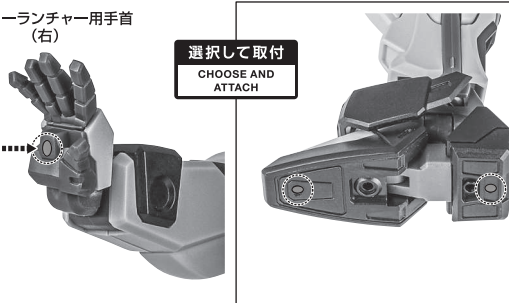

矢印一覧 Arrow List

- 取付けます。 Attachable
- 取り外します。 Removable
- 可動します。 Movable

■ 取扱説明書の画像と商品とは、多少異なりますのでご了承ください。

ディスプレイサポートには別売りの魂STAGEを!⇒

https://tamashiiweb.com/special/t_stage/

セット内容

- 取扱説明書(本書) 1枚
- アンカーランチャー用手首 左右各1個
- GAT-X105E+AQM/E-X09S ストライクノールガンダム 本体 1体
- ビームライフルショーティ 2個
- 交換用手首 8個
- ビームエフェクト 2個
- ビームブレイド刃 2個
- 57mm高エネルギービームライフル 2個
- アンカーランチャー 2個
- 手首格納デッキ 1個

パーニアエフェクト(別売り)

※「ROBOT魂 GAT-X105 ストライクガンダム ver. A.N.I.M.E.」(別売り)のパーニアエフェクトを取り付けることができます。

「GAT-X105
ストライクガンダム」
付属
パーニアエフェクト
別売り
SOLD SEPARATELY

アンカーランチャー

アンカーランチャー用手首
(右)

選択して取付
CHOOSE AND
ATTACH

※無理に曲げると
芯材が折れることがあります。

手首格納デッキ

※凹部は、別売りの魂STAGEに対応しています。
(本パーツが複数個ある場合、
凸部と凹部を組み合わせることができます。)
※アンカーランチャー用手首は取り付けることができません。

他も同様
SAME FOR OTHERS