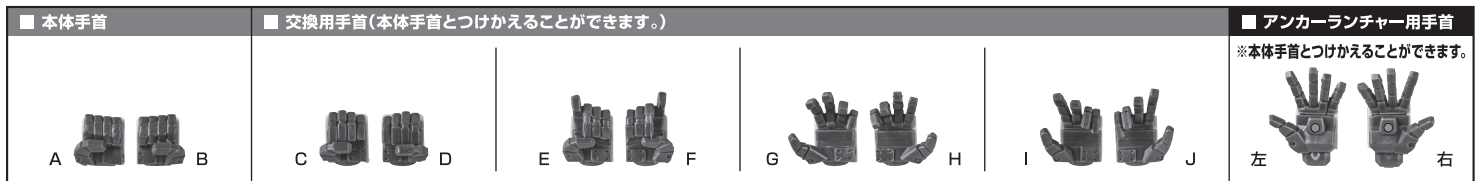

矢印一覧 Arrow List

- 取付けます。 Attachable
- 取り外します。 Removable
- 可動します。 Movable

■ 取扱説明書の画像と商品とは、多少異なりますのでご了承ください。

ディスプレイサポートには別売りの魂STAGEを!⇒

https://tamashiiweb.com/special/t_stage/

セット内容

- 取扱説明書(本書) 1枚
- アンカーランチャー用手首 左右各1個
- GAT-X105E+AQM/E-X09S ストライクノールガンダム 本体 1体
- ビームライフルショーティ 2個
- 交換用手首 8個
- ビームエフェクト 2個
- ビームブレイド刃 2個
- 57mm高エネルギービームライフル 2個
- アンカーランチャー 2個
- 手首格納デッキ 1個

本体の可動

ビームライフルショーティ

57mm高エネルギービームライフル

ディスプレイ

ノワールストライカーの展開

1

2

3