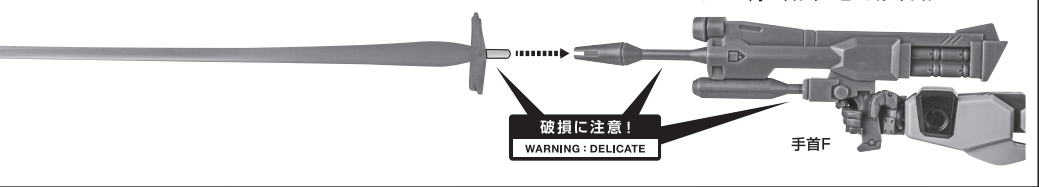

矢印一覧 Arrow List

- 取付けます。 Attachable
- 取り外します。 Removable
- 可動します。 Movable

■ 取扱説明書の画像と商品とは、多少異なりますのでご了承ください。

ディスプレイサポートには別売りの魂STAGEを!⇒

https://tamashiiweb.com/special/t_stage/

セット内容

- 取扱説明書(本書) 1枚
- アンカーランチャー用手首 左右各1個
- GAT-X105E+AQM/E-X09S ストライクノールガンダム 本体 1体
- ビームライフルショーティ 2個
- 交換用手首 8個
- ビームエフェクト 2個
- ビームブレイド刃 2個
- 57mm高エネルギービームライフル 2個
- アンカーランチャー 2個
- 手首格納デッキ 1個

本体の可動

ビームライフルショーティ

57mm高エネルギービームライフル

ディスプレイ

ノワールストライカーの展開

1

2

3

リニアガンの展開

※可動します。

ビームブレイド

※画像の位置を持ち、上にすらすとビームブレイドが外れます。

※可動します。

破損に注意!
WARNING: DELICATE

ビーム
ブレイド
刃

手首D