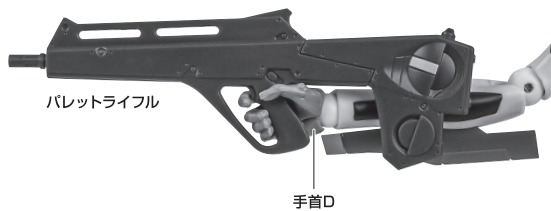

本体の可動

尖り注意!

WARNING: SHARP

※顔を上げると首装甲がスライドします。

エヴァンゲリオン2号機 本体

※肘関節の上部を一段伸ばすと、肘を深く曲げることができます。

バレットライフル

プログレッシブナイフ

ディスプレイ

※凹部は、別売りの魂STAGEに対応しています。