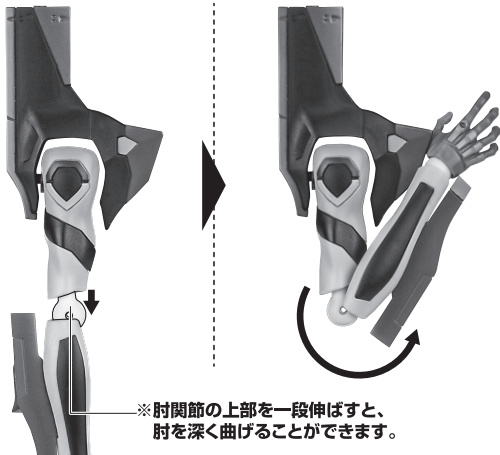

本体の可動

尖り注意!

WARNING: SHARP

※顔を上げると首装甲がスライドします。

エヴァンゲリオン2号機 本体

※肘関節の上部を一段伸ばすと、肘を深く曲げることができます。

バレットライフル

プログレッシブナイフ

ディスプレイ

※凹部は、別売りの魂STAGEに対応しています。