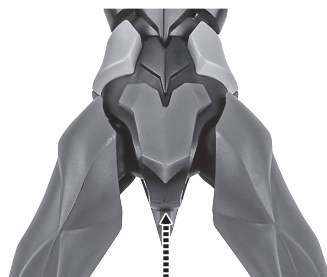

本体の可動

尖り注意!

WARNING: SHARP

※顔を上げると首装甲がスライドします。

エヴァンゲリオン2号機 本体

※肘関節の上部を一段伸ばすと、肘を深く曲げることができます。

バレットライフル

プログレッシブナイフ

ディスプレイ

※凹部は、別売りの魂STAGEに対応しています。