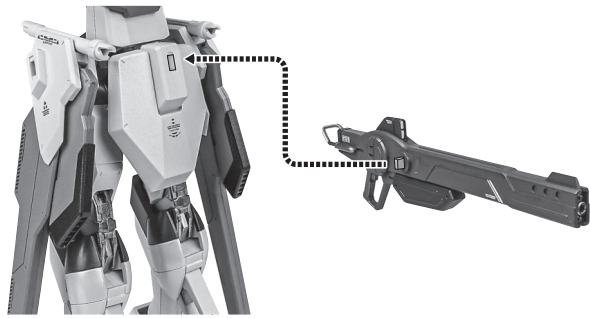

■取扱説明書の画像と商品とは、多少異なりますのでご了承ください。

セット内容

■ 取扱説明書(本書) 1枚	■ レールガンジョイント 1個	■ ドラグーンジョイント 1個
■ フィギュア本体 1体	■ ビームサーベル 2個	■ ドラグーン支柱 8個
■ 交換用手首 6個	■ ビームサーベル柄(連結) 1個	■ 台座 1個
■ バックパック 1個	■ ビームシールド 2個	■ 支柱(大/小) 各1個
■ 高エネルギービームライフル 左右各1個	■ ビームシールド基部 2個	■ ディスプレイ用ジョイント 1個
■ レールガン 1個	■ ドラグーン 8個	

ディスプレイサポートには別売りの魂STAGEを!⇒ https://tamashiiweb.com/special/t_stage/

本体の組み立て方

レールガン

破損に注意!
WARNING: DELICATE

ドラグーンディスプレイ

ディスプレイ

※画像の凹部に取り付けます。

ディスプレイ用ジョイント

※2ヶ所のロックを解除することで各部を可動させることができます。

支柱(大)の可動

※先端部が回転し、長さが変わります。

支柱(小)の可動

選択して取付
CHOOSE AND ATTACH

向きに注意!
NOTE THE DIRECTION

支柱(大)

支柱(小)