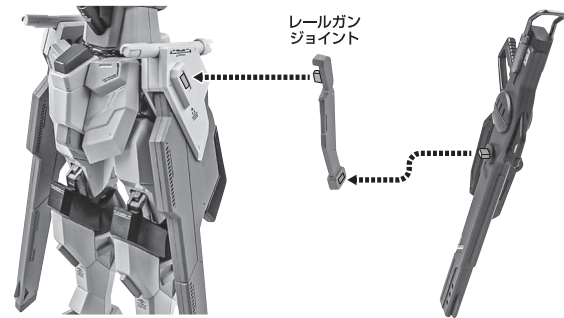

■取扱説明書の画像と商品とは、多少異なりますのでご了承ください。

セット内容

■ 取扱説明書(本書) 1枚	■ レールガンジョイント 1個	■ ドラグーンジョイント 1個
■ フィギュア本体 1体	■ ビームサーベル 2個	■ ドラグーン支柱 8個
■ 交換用手首 6個	■ ビームサーベル柄(連結) 1個	■ 台座 1個
■ バックパック 1個	■ ビームシールド 2個	■ 支柱(大/小) 各1個
■ 高エネルギービームライフル 左右各1個	■ ビームシールド基部 2個	■ ディスプレイ用ジョイント 1個
■ レールガン 1個	■ ドラグーン 8個	

ディスプレイサポートには別売りの魂STAGEを!⇒ https://tamashiiweb.com/special/t_stage/

本体の組み立て方

レールガン

破損に注意!
WARNING: DELICATE

ドラグーンディスプレイ

ディスプレイ

※画像の凹部に取り付けます。

ディスプレイ用ジョイント

※2ヶ所のロックを解除することで各部を可動させることができます。

支柱(大)の可動

※先端部が回転し、長さが変わります。

支柱(小)の可動

選択して取付
CHOOSE AND ATTACH

向きに注意!
NOTE THE DIRECTION

支柱(大)

支柱(小)