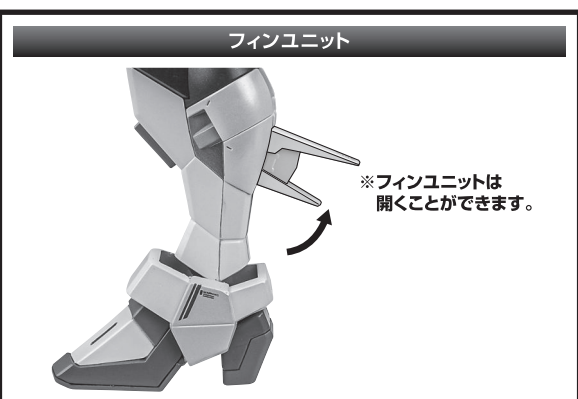

■取扱説明書の画像と商品とは、多少異なりますのでご了承ください。

セット内容

■ 取扱説明書(本書) 1枚	■ レールガンジョイント 1個	■ ドラグーンジョイント 1個
■ フィギュア本体 1体	■ ビームサーベル 2個	■ ドラグーン支柱 8個
■ 交換用手首 6個	■ ビームサーベル柄(連結) 1個	■ 台座 1個
■ バックパック 1個	■ ビームシールド 2個	■ 支柱(大/小) 各1個
■ 高エネルギービームライフル 左右各1個	■ ビームシールド基部 2個	■ ディスプレイ用ジョイント 1個
■ レールガン 1個	■ ドラグーン 8個	

ディスプレイサポートには別売りの魂STAGEを!⇒ https://tamashiiweb.com/special/t_stage/

本体の組み立て方

レールガン

破損に注意!
WARNING: DELICATE

ドラグーンディスプレイ

ディスプレイ

※画像の凹部に取り付けます。

ディスプレイ用ジョイント

※2ヶ所のロックを解除することで各部を可動させることができます。

支柱(大)の可動

※先端部が回転し、長さが変わります。

支柱(小)の可動

選択して取付
CHOOSE AND ATTACH

向きに注意!
NOTE THE DIRECTION

支柱(大)

支柱(小)