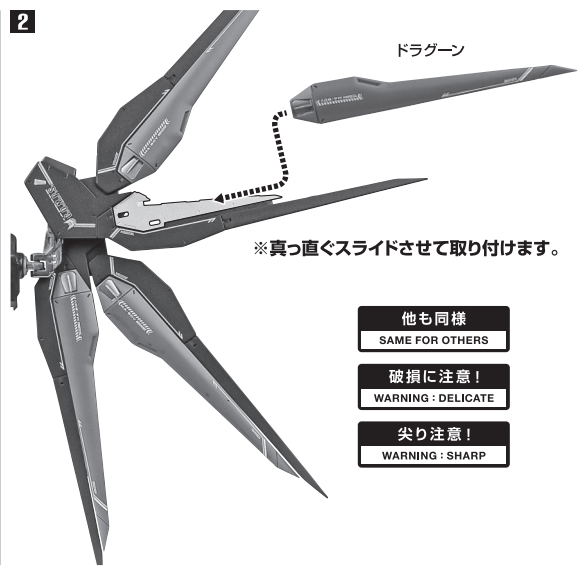

■取扱説明書の画像と商品とは、多少異なりますのでご了承ください。

セット内容

■ 取扱説明書(本書) 1枚	■ レールガンジョイント 1個	■ ドラグーンジョイント 1個
■ フィギュア本体 1体	■ ビームサーベル 2個	■ ドラグーン支柱 8個
■ 交換用手首 6個	■ ビームサーベル柄(連結) 1個	■ 台座 1個
■ バックパック 1個	■ ビームシールド 2個	■ 支柱(大/小) 各1個
■ 高エネルギービームライフル 左右各1個	■ ビームシールド基部 2個	■ ディスプレイ用ジョイント 1個
■ レールガン 1個	■ ドラグーン 8個	

ディスプレイサポートには別売りの魂STAGEを!⇒ https://tamashiiweb.com/special/t_stage/

本体の組み立て方

レールガン

破損に注意!
WARNING: DELICATE

ドラグーンディスプレイ

ディスプレイ

※画像の凹部に取り付けます。

ディスプレイ用ジョイント

※2ヶ所のロックを解除することで各部を可動させることができます。

支柱(大)の可動

※先端部が回転し、長さが変わります。

支柱(小)の可動

選択して取付
CHOOSE AND ATTACH

向きに注意!
NOTE THE DIRECTION

支柱(大)

支柱(小)