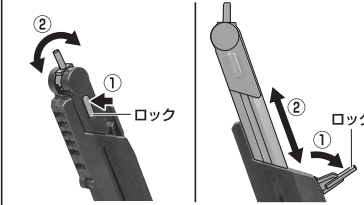

■取扱説明書の画像と商品とは、多少異なりますのでご了承ください。

セット内容

■ 取扱説明書(本書) 1枚	■ レールガンジョイント 1個	■ ドラグーンジョイント 1個
■ フィギュア本体 1体	■ ビームサーベル 2個	■ ドラグーン支柱 8個
■ 交換用手首 6個	■ ビームサーベル柄(連結) 1個	■ 台座 1個
■ バックパック 1個	■ ビームシールド 2個	■ 支柱(大/小) 各1個
■ 高エネルギービームライフル 左右各1個	■ ビームシールド基部 2個	■ ディスプレイ用ジョイント 1個
■ レールガン 1個	■ ドラグーン 8個	

ディスプレイサポートには別売りの魂STAGEを!⇒ https://tamashiiweb.com/special/t_stage/

本体の組み立て方

レールガン

破損に注意!
WARNING: DELICATE

ドラグーンディスプレイ

ディスプレイ

※画像の凹部に取り付けます。

ディスプレイ用ジョイント

※2ヶ所のロックを解除することで各部を可動させることができます。

支柱(大)の可動

※先端部が回転し、長さが変わります。

支柱(小)の可動

選択して取付
CHOOSE AND ATTACH

向きに注意!
NOTE THE DIRECTION

支柱(大)

支柱(小)