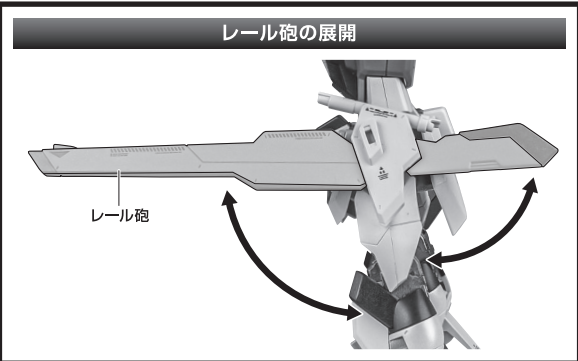

■取扱説明書の画像と商品とは、多少異なりますのでご了承ください。

セット内容

■ 取扱説明書(本書) 1枚	■ レールガンジョイント 1個	■ ドラグーンジョイント 1個
■ フィギュア本体 1体	■ ビームサーベル 2個	■ ドラグーン支柱 8個
■ 交換用手首 6個	■ ビームサーベル柄(連結) 1個	■ 台座 1個
■ バックパック 1個	■ ビームシールド 2個	■ 支柱(大/小) 各1個
■ 高エネルギービームライフル 左右各1個	■ ビームシールド基部 2個	■ ディスプレイ用ジョイント 1個
■ レールガン 1個	■ ドラグーン 8個	

ディスプレイサポートには別売りの魂STAGEを!⇒ https://tamashiiweb.com/special/t_stage/

本体の組み立て方

レールガン

破損に注意!
WARNING: DELICATE

ドラグーンディスプレイ

ディスプレイ

※画像の凹部に取り付けます。

ディスプレイ用ジョイント

※2ヶ所のロックを解除することで各部を可動させることができます。

支柱(大)の可動

※先端部が回転し、長さが変わります。

支柱(小)の可動

選択して取付
CHOOSE AND ATTACH

向きに注意!
NOTE THE DIRECTION

支柱(大)

支柱(小)