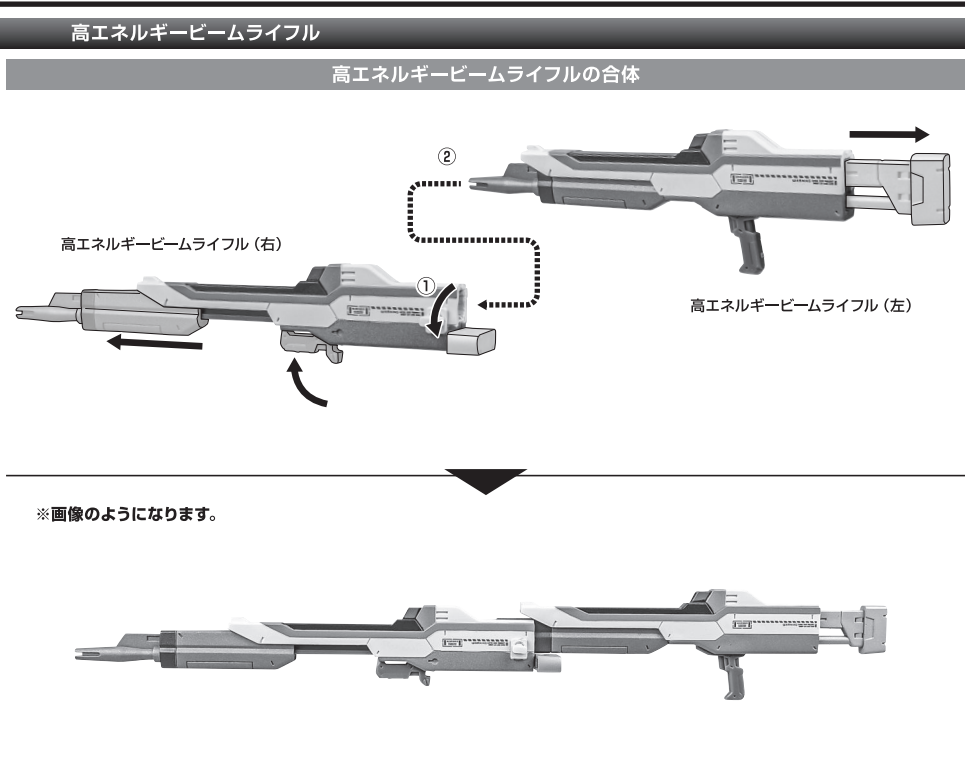

■取扱説明書の画像と商品とは、多少異なりますのでご了承ください。

セット内容

■ 取扱説明書(本書) 1枚	■ レールガンジョイント 1個	■ ドラグーンジョイント 1個
■ フィギュア本体 1体	■ ビームサーベル 2個	■ ドラグーン支柱 8個
■ 交換用手首 6個	■ ビームサーベル柄(連結) 1個	■ 台座 1個
■ バックパック 1個	■ ビームシールド 2個	■ 支柱(大/小) 各1個
■ 高エネルギービームライフル 左右各1個	■ ビームシールド基部 2個	■ ディスプレイ用ジョイント 1個
■ レールガン 1個	■ ドラグーン 8個	

ディスプレイサポートには別売りの魂STAGEを!⇒ https://tamashiiweb.com/special/t_stage/

本体の組み立て方

レールガン

破損に注意!
WARNING: DELICATE

ドラグーンディスプレイ

ディスプレイ

※画像の凹部に取り付けます。

ディスプレイ用ジョイント

※2ヶ所のロックを解除することで各部を可動させることができます。

支柱(大)の可動

※先端部が回転し、長さが変わります。

支柱(小)の可動

選択して取付
CHOOSE AND ATTACH

向きに注意!
NOTE THE DIRECTION

支柱(大)

支柱(小)