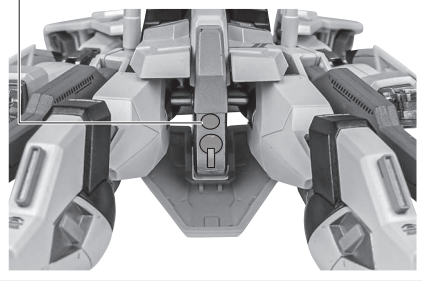

■取扱説明書の画像と商品とは、多少異なりますのでご了承ください。

セット内容

■ 取扱説明書(本書) 1枚	■ レールガンジョイント 1個	■ ドラグーンジョイント 1個
■ フィギュア本体 1体	■ ビームサーベル 2個	■ ドラグーン支柱 8個
■ 交換用手首 6個	■ ビームサーベル柄(連結) 1個	■ 台座 1個
■ バックパック 1個	■ ビームシールド 2個	■ 支柱(大/小) 各1個
■ 高エネルギービームライフル 左右各1個	■ ビームシールド基部 2個	■ ディスプレイ用ジョイント 1個
■ レールガン 1個	■ ドラグーン 8個	

ディスプレイサポートには別売りの魂STAGEを!⇒ https://tamashiiweb.com/special/t_stage/

本体の組み立て方

レールガン

破損に注意!
WARNING: DELICATE

ドラグーンディスプレイ

ディスプレイ

※画像の凹部に取り付けます。

ディスプレイ用ジョイント

※2ヶ所のロックを解除することで各部を可動させることができます。

支柱(大)の可動

※先端部が回転し、長さが変わります。

支柱(小)の可動

選択して取付
CHOOSE AND ATTACH

向きに注意!
NOTE THE DIRECTION

支柱(大)

支柱(小)