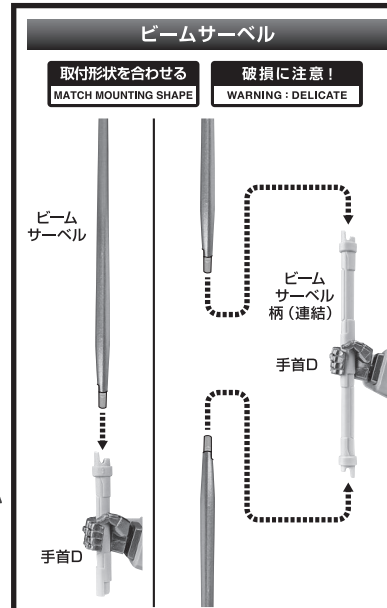

■取扱説明書の画像と商品とは、多少異なりますのでご了承ください。

セット内容

■ 取扱説明書(本書) 1枚	■ レールガンジョイント 1個	■ ドラグーンジョイント 1個
■ フィギュア本体 1体	■ ビームサーベル 2個	■ ドラグーン支柱 8個
■ 交換用手首 6個	■ ビームサーベル柄(連結) 1個	■ 台座 1個
■ バックパック 1個	■ ビームシールド 2個	■ 支柱(大/小) 各1個
■ 高エネルギービームライフル 左右各1個	■ ビームシールド基部 2個	■ ディスプレイ用ジョイント 1個
■ レールガン 1個	■ ドラグーン 8個	

ディスプレイサポートには別売りの魂STAGEを!⇒ https://tamashiiweb.com/special/t_stage/

本体の組み立て方

レールガン

破損に注意!
WARNING: DELICATE

ドラグーンディスプレイ

ディスプレイ

※画像の凹部に取り付けます。

ディスプレイ用ジョイント

※2ヶ所のロックを解除することで各部を可動させることができます。

支柱(大)の可動

※先端部が回転し、長さが変わります。

支柱(小)の可動

選択して取付
CHOOSE AND ATTACH

向きに注意!
NOTE THE DIRECTION

支柱(大)

支柱(小)