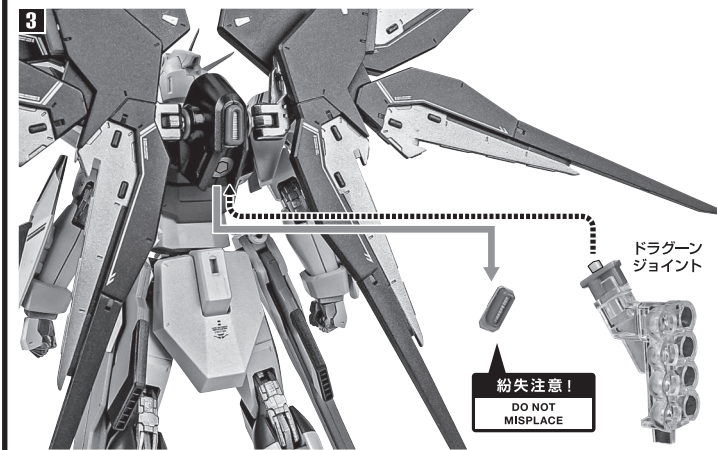

■取扱説明書の画像と商品とは、多少異なりますのでご了承ください。

セット内容

■ 取扱説明書(本書) 1枚	■ レールガンジョイント 1個	■ ドラグーンジョイント 1個
■ フィギュア本体 1体	■ ビームサーベル 2個	■ ドラグーン支柱 8個
■ 交換用手首 6個	■ ビームサーベル柄(連結) 1個	■ 台座 1個
■ バックパック 1個	■ ビームシールド 2個	■ 支柱(大/小) 各1個
■ 高エネルギービームライフル 左右各1個	■ ビームシールド基部 2個	■ ディスプレイ用ジョイント 1個
■ レールガン 1個	■ ドラグーン 8個	

ディスプレイサポートには別売りの魂STAGEを!⇒ https://tamashiiweb.com/special/t_stage/

本体の組み立て方

レールガン

破損に注意!
WARNING: DELICATE

ドラグーンディスプレイ

ディスプレイ

※画像の凹部に取り付けます。

ディスプレイ用ジョイント

※2ヶ所のロックを解除することで各部を可動させることができます。

支柱(大)の可動

※先端部が回転し、長さが変わります。

支柱(小)の可動

選択して取付
CHOOSE AND ATTACH

向きに注意!
NOTE THE DIRECTION

支柱(大)

支柱(小)