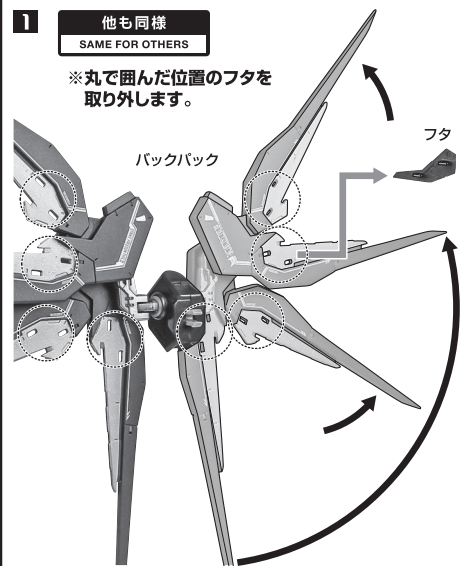

■取扱説明書の画像と商品とは、多少異なりますのでご了承ください。

セット内容

■ 取扱説明書(本書) 1枚	■ レールガンジョイント 1個	■ ドラグーンジョイント 1個
■ フィギュア本体 1体	■ ビームサーベル 2個	■ ドラグーン支柱 8個
■ 交換用手首 6個	■ ビームサーベル柄(連結) 1個	■ 台座 1個
■ バックパック 1個	■ ビームシールド 2個	■ 支柱(大/小) 各1個
■ 高エネルギービームライフル 左右各1個	■ ビームシールド基部 2個	■ ディスプレイ用ジョイント 1個
■ レールガン 1個	■ ドラグーン 8個	

ディスプレイサポートには別売りの魂STAGEを!⇒ https://tamashiiweb.com/special/t_stage/

本体の組み立て方

レールガン

破損に注意!
WARNING: DELICATE

ドラグーンディスプレイ

ディスプレイ

※画像の凹部に取り付けます。

ディスプレイ用ジョイント

※2ヶ所のロックを解除することで各部を可動させることができます。

支柱(大)の可動

※先端部が回転し、長さが変わります。

支柱(小)の可動

選択して取付
CHOOSE AND ATTACH

向きに注意!
NOTE THE DIRECTION

支柱(大)

支柱(小)