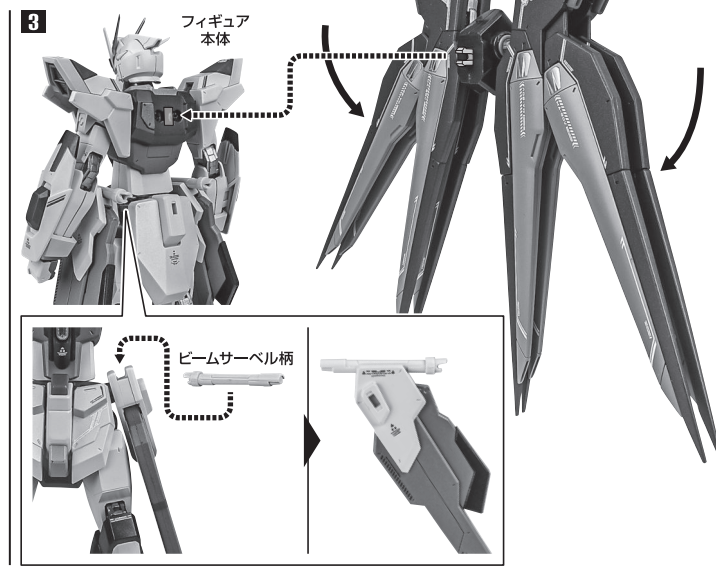

■取扱説明書の画像と商品とは、多少異なりますのでご了承ください。

セット内容

■ 取扱説明書(本書) 1枚	■ レールガンジョイント 1個	■ ドラグーンジョイント 1個
■ フィギュア本体 1体	■ ビームサーベル 2個	■ ドラグーン支柱 8個
■ 交換用手首 6個	■ ビームサーベル柄(連結) 1個	■ 台座 1個
■ バックパック 1個	■ ビームシールド 2個	■ 支柱(大/小) 各1個
■ 高エネルギービームライフル 左右各1個	■ ビームシールド基部 2個	■ ディスプレイ用ジョイント 1個
■ レールガン 1個	■ ドラグーン 8個	

ディスプレイサポートには別売りの魂STAGEを!⇒ https://tamashiiweb.com/special/t_stage/

本体の組み立て方

レールガン

破損に注意!
WARNING: DELICATE

ドラグーンディスプレイ

ディスプレイ

※画像の凹部に取り付けます。

ディスプレイ用ジョイント

※2ヶ所のロックを解除することで各部を可動させることができます。

支柱(大)の可動

※先端部が回転し、長さが変わります。

支柱(小)の可動

選択して取付
CHOOSE AND ATTACH

向きに注意!
NOTE THE DIRECTION

支柱(大)

支柱(小)