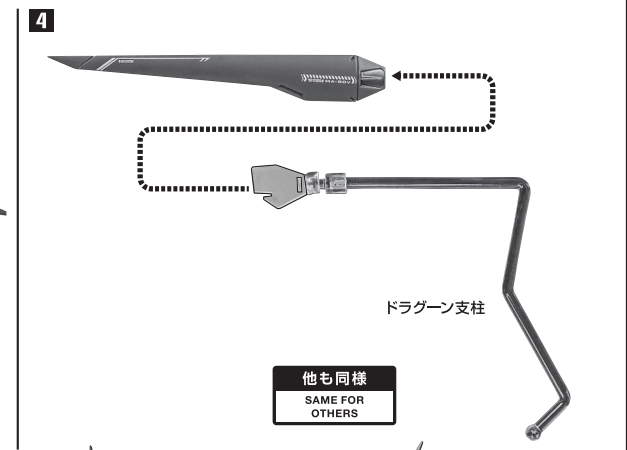

■取扱説明書の画像と商品とは、多少異なりますのでご了承ください。

セット内容

■ 取扱説明書(本書) 1枚	■ レールガンジョイント 1個	■ ドラグーンジョイント 1個
■ フィギュア本体 1体	■ ビームサーベル 2個	■ ドラグーン支柱 8個
■ 交換用手首 6個	■ ビームサーベル柄(連結) 1個	■ 台座 1個
■ バックパック 1個	■ ビームシールド 2個	■ 支柱(大/小) 各1個
■ 高エネルギービームライフル 左右各1個	■ ビームシールド基部 2個	■ ディスプレイ用ジョイント 1個
■ レールガン 1個	■ ドラグーン 8個	

ディスプレイサポートには別売りの魂STAGEを!⇒ https://tamashiiweb.com/special/t_stage/

本体の組み立て方

レールガン

破損に注意!
WARNING: DELICATE

ドラグーンディスプレイ

ディスプレイ

※画像の凹部に取り付けます。

ディスプレイ用ジョイント

※2ヶ所のロックを解除することで各部を可動させることができます。

支柱(大)の可動

※先端部が回転し、長さが変わります。

支柱(小)の可動

選択して取付
CHOOSE AND ATTACH

向きに注意!
NOTE THE DIRECTION

支柱(大)

支柱(小)