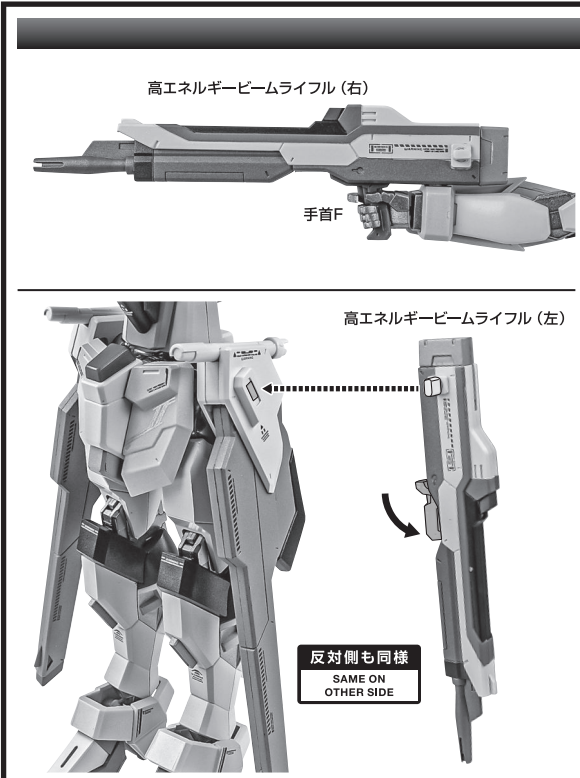

■取扱説明書の画像と商品とは、多少異なりますのでご了承ください。

セット内容

■ 取扱説明書(本書) 1枚	■ レールガンジョイント 1個	■ ドラグーンジョイント 1個
■ フィギュア本体 1体	■ ビームサーベル 2個	■ ドラグーン支柱 8個
■ 交換用手首 6個	■ ビームサーベル柄(連結) 1個	■ 台座 1個
■ バックパック 1個	■ ビームシールド 2個	■ 支柱(大/小) 各1個
■ 高エネルギービームライフル 左右各1個	■ ビームシールド基部 2個	■ ディスプレイ用ジョイント 1個
■ レールガン 1個	■ ドラグーン 8個	

ディスプレイサポートには別売りの魂STAGEを!⇒ https://tamashiiweb.com/special/t_stage/

本体の組み立て方

レールガン

破損に注意!
WARNING: DELICATE

ドラグーンディスプレイ

ディスプレイ

※画像の凹部に取り付けます。

ディスプレイ用ジョイント

※2ヶ所のロックを解除することで各部を可動させることができます。

支柱(大)の可動

※先端部が回転し、長さが変わります。

支柱(小)の可動

選択して取付
CHOOSE AND ATTACH

向きに注意!
NOTE THE DIRECTION

支柱(大)

支柱(小)