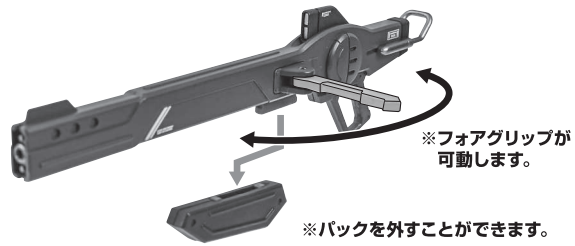

■取扱説明書の画像と商品とは、多少異なりますのでご了承ください。

セット内容

■ 取扱説明書(本書) 1枚	■ レールガンジョイント 1個	■ ドラグーンジョイント 1個
■ フィギュア本体 1体	■ ビームサーベル 2個	■ ドラグーン支柱 8個
■ 交換用手首 6個	■ ビームサーベル柄(連結) 1個	■ 台座 1個
■ バックパック 1個	■ ビームシールド 2個	■ 支柱(大/小) 各1個
■ 高エネルギービームライフル 左右各1個	■ ビームシールド基部 2個	■ ディスプレイ用ジョイント 1個
■ レールガン 1個	■ ドラグーン 8個	

ディスプレイサポートには別売りの魂STAGEを!⇒ https://tamashiiweb.com/special/t_stage/

本体の組み立て方

レールガン

破損に注意!
WARNING: DELICATE

ドラグーンディスプレイ

ディスプレイ

※画像の凹部に取り付けます。

ディスプレイ用ジョイント

※2ヶ所のロックを解除することで各部を可動させることができます。

支柱(大)の可動

※先端部が回転し、長さが変わります。

支柱(小)の可動

選択して取付
CHOOSE AND ATTACH

向きに注意!
NOTE THE DIRECTION

支柱(大)

支柱(小)