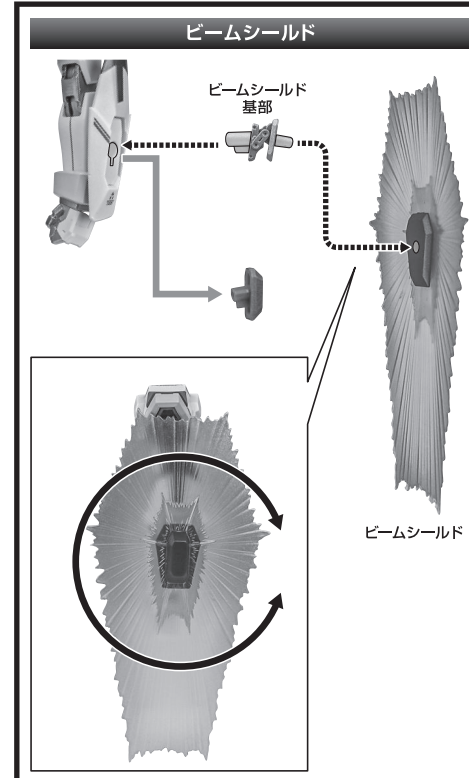

■取扱説明書の画像と商品とは、多少異なりますのでご了承ください。

セット内容

■ 取扱説明書(本書) 1枚	■ レールガンジョイント 1個	■ ドラグーンジョイント 1個
■ フィギュア本体 1体	■ ビームサーベル 2個	■ ドラグーン支柱 8個
■ 交換用手首 6個	■ ビームサーベル柄(連結) 1個	■ 台座 1個
■ バックパック 1個	■ ビームシールド 2個	■ 支柱(大/小) 各1個
■ 高エネルギービームライフル 左右各1個	■ ビームシールド基部 2個	■ ディスプレイ用ジョイント 1個
■ レールガン 1個	■ ドラグーン 8個	

ディスプレイサポートには別売りの魂STAGEを!⇒ https://tamashiiweb.com/special/t_stage/

本体の組み立て方

レールガン

破損に注意!
WARNING: DELICATE

ドラグーンディスプレイ

ディスプレイ

※画像の凹部に取り付けます。

ディスプレイ用ジョイント

※2ヶ所のロックを解除することで各部を可動させることができます。

支柱(大)の可動

※先端部が回転し、長さが変わります。

支柱(小)の可動

選択して取付
CHOOSE AND ATTACH

向きに注意!
NOTE THE DIRECTION

支柱(大)

支柱(小)