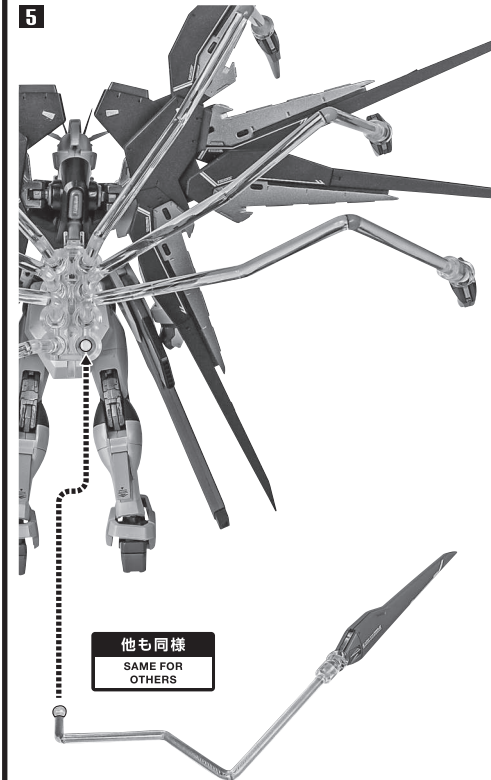

レールガン

破損に注意!
WARNING: DELICATE

ドラグーンディスプレイ

ディスプレイ

※画像の凹部に取り付けます。

ディスプレイ用ジョイント

※2ヶ所のロックを解除することで各部を可動させることができます。

支柱(大)の可動

※先端部が回転し、長さが変わります。

支柱(小)の可動

選択して取付
CHOOSE AND ATTACH

向きに注意!
NOTE THE DIRECTION

支柱(大)

支柱(小)

台座

完成
※画像のようにディスプレイすることができます。

落下注意!
WARNING: FALL

転倒注意!
WARNING: TUMBLE