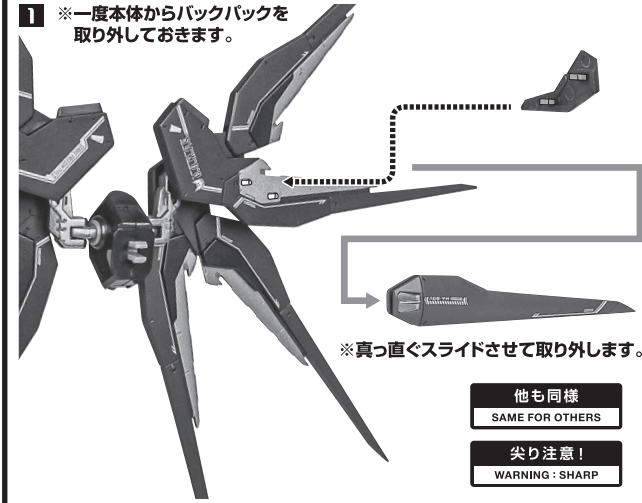

■取扱説明書の画像と商品とは、多少異なりますのでご了承ください。

セット内容

■ 取扱説明書(本書) 1枚	■ レールガンジョイント 1個	■ ドラグーンジョイント 1個
■ フィギュア本体 1体	■ ビームサーベル 2個	■ ドラグーン支柱 8個
■ 交換用手首 6個	■ ビームサーベル柄(連結) 1個	■ 台座 1個
■ バックパック 1個	■ ビームシールド 2個	■ 支柱(大/小) 各1個
■ 高エネルギービームライフル 左右各1個	■ ビームシールド基部 2個	■ ディスプレイ用ジョイント 1個
■ レールガン 1個	■ ドラグーン 8個	

ディスプレイサポートには別売りの魂STAGEを!⇒ https://tamashiiweb.com/special/t_stage/

本体の組み立て方

レールガン

破損に注意!
WARNING: DELICATE

ドラグーンディスプレイ

ディスプレイ

※画像の凹部に取り付けます。

ディスプレイ用ジョイント

※2ヶ所のロックを解除することで各部を可動させることができます。

支柱(大)の可動

※先端部が回転し、長さが変わります。

支柱(小)の可動

選択して取付
CHOOSE AND ATTACH

向きに注意!
NOTE THE DIRECTION

支柱(大)

支柱(小)