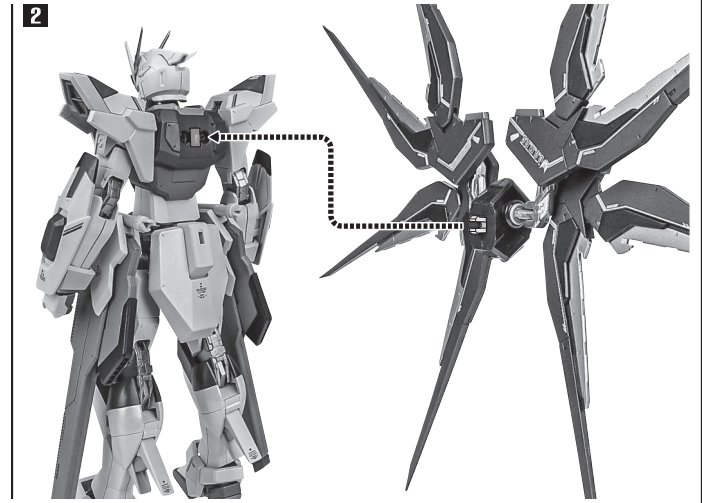

■取扱説明書の画像と商品とは、多少異なりますのでご了承ください。

セット内容

■ 取扱説明書(本書) 1枚	■ レールガンジョイント 1個	■ ドラグーンジョイント 1個
■ フィギュア本体 1体	■ ビームサーベル 2個	■ ドラグーン支柱 8個
■ 交換用手首 6個	■ ビームサーベル柄(連結) 1個	■ 台座 1個
■ バックパック 1個	■ ビームシールド 2個	■ 支柱(大/小) 各1個
■ 高エネルギービームライフル 左右各1個	■ ビームシールド基部 2個	■ ディスプレイ用ジョイント 1個
■ レールガン 1個	■ ドラグーン 8個	

ディスプレイサポートには別売りの魂STAGEを!⇒ https://tamashiiweb.com/special/t_stage/

本体の組み立て方

レールガン

破損に注意!
WARNING: DELICATE

ドラグーンディスプレイ

ディスプレイ

※画像の凹部に取り付けます。

ディスプレイ用ジョイント

※2ヶ所のロックを解除することで各部を可動させることができます。

支柱(大)の可動

※先端部が回転し、長さが変わります。

支柱(小)の可動

選択して取付
CHOOSE AND ATTACH

向きに注意!
NOTE THE DIRECTION

支柱(大)

支柱(小)