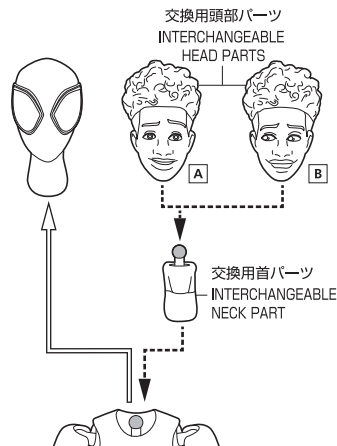

- FIGURE 1
- INTERCHANGEABLE HAND PARTS 6
- INTERCHANGEABLE EYE PARTS 1 EACH (LEFT/RIGHT)
- INTERCHANGEABLE HEAD PARTS 2
- INTERCHANGEABLE NECK PART 1
- CLIP 1
- PROP 1
- STAND 1
- SUPPORT TOOL 1

※画像と商品は多少異なりますのでご了承下さい。
/ PRODUCT MAY DIFFER FROM ILLUSTRATION.

矢印一覧 / ARROW LIST

←--- 取り付けます / ATTACHABLE

← 取り外します / REMOVABLE

← 動きます / MOVABLE

手首パーツ / HAND PARTS

交換用手首パーツ(本体手首とつけかえることができます。)
INTERCHANGEABLE HAND PARTS

本体手首パーツ
HAND PARTS
ON THE BODY

※パーツを持たせたままにすると色が移るおそれがあります。
※COLOR MAY MIGRATE IF LEFT HOLDING PARTS FOR A LONG TIME.

フィギュア本体 FIGURE

コスレ注意!
WARNING:
MAY RUB OFF

交換用眼パーツ の取り付け方 EYE ASSEMBLY

交換用頭部パーツ の取り付け方 HEAD ASSEMBLY

ディスプレイ DISPLAY

注意 お買い上げのお客様へ 必ずお読みください。

- 本商品の対象年齢は15才以上です。対象年齢未満のお子様には絶対に与えないでください。
 - 小さな部品がありますので、小さなお子様が悪く飲み込まないように注意してください。窒息などの危険があります。
 - 尖った部分や鋭い部分がありますので、取扱や保管場所に注意してください。思わぬケガをするおそれがあります。
- <使用上の注意>
- 本商品は精密に作られています。無理な力を加えたり、落としたりすると破損するおそれがあります。
 - 本商品を樹脂製のソファやシート、タイルなどの上に置かないでください。長時間接触していると色が移る場合があります。

CAUTION for ages 15 and up.

- Please handle with care and store out of the reach of children younger than 15 years old.
- This product may contain small parts. May be harmful if swallowed.
- This product may contain parts that have sharp points and edges. Please handle it carefully to avoid getting injured.
- Do not place this product on top of plastic furniture, sofa, sheet, tile or anything made of resin. It may cause color migration.
- Color, style and decoration may vary.