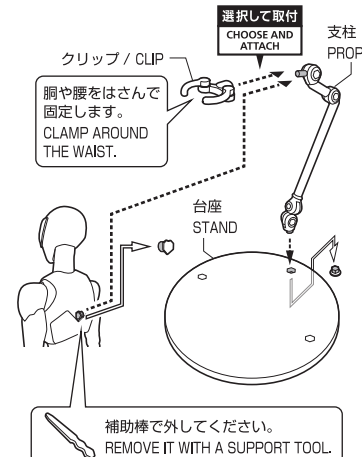

矢印一覧 / ARROW LIST

←--- 取り付けます / ATTACHABLE

← 取り外します / REMOVABLE

← 動きます / MOVABLE

手首パーツ / HAND PARTS

交換用手首パーツ(本体手首とつけかえることができます。)
INTERCHANGEABLE HAND PARTS

本体手首パーツ
HAND PARTS
ON THE BODY

※パーツを持たせたままにすると色が移るおそれがあります。
※COLOR MAY MIGRATE IF LEFT HOLDING PARTS FOR A LONG TIME.

フィギュア本体 FIGURE

コスレ注意!
WARNING:
MAY RUB OFF

交換用眼パーツ の取り付け方 EYE ASSEMBLY

交換用頭部パーツ の取り付け方 HEAD ASSEMBLY

ディスプレイ DISPLAY

注意 お買い上げのお客様へ 必ずお読みください。

- 本商品の対象年齢は15才以上です。対象年齢未満のお子様には絶対に与えないでください。
 - 小さな部品がありますので、小さなお子様が悪く飲み込まないように注意してください。窒息などの危険があります。
 - 尖った部分や鋭い部分がありますので、取扱や保管場所に注意してください。思わぬケガをするおそれがあります。
- <使用上の注意>
- 本商品は精密に作られています。無理な力を加えたり、落としたりすると破損するおそれがあります。
 - 本商品を樹脂製のソファやシート、タイルなどの上に置かないでください。長時間接触していると色が移る場合があります。

CAUTION for ages 15 and up.

- Please handle with care and store out of the reach of children younger than 15 years old.
- This product may contain small parts. May be harmful if swallowed.
- This product may contain parts that have sharp points and edges. Please handle it carefully to avoid getting injured.
- Do not place this product on top of plastic furniture, sofa, sheet, tile or anything made of resin. It may cause color migration.
- Color, style and decoration may vary.

<DIRECTIONS>

- Please do not use excessive force when bending, pulling, or attaching movable parts.