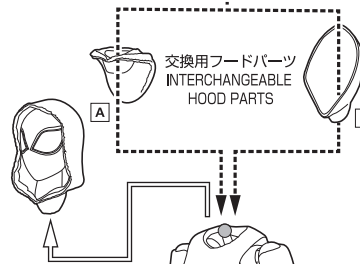

矢印一覽 / ARROW LIST

←→ 取り付けます / ATTACHABLE

← 取り外します / REMOVABLE

← 可動します / MOVABLE

手首パーツ / HAND PARTS

本体手首パーツ
HAND PARTS ON THE BODY

交換用手首パーツ
(本体手首とつけかえることができます。)
INTERCHANGEABLE HAND PARTS

※ パーツを持たせたままにすると色が移るおそれがあります。
※ COLOR MAY MIGRATE IF LEFT HOLDING PARTS FOR A LONG TIME.

フードの外し方
HOOD REMOVE

コスレ注意!
WARNING: MAY RUB OFF

交換用素顔パーツの取り付け方
UNMASKED FACE ASSEMBLY

コスレ注意!
WARNING: MAY RUB OFF

交換用首パーツ
INTERCHANGEABLE
NECK PART

ディスプレイ
DISPLAY

注意 お買い上げのお客様へ 必ずお読みください。

- 本商品の対象年齢は15才以上です。対象年齢未満のお子様には絶対に与えないでください。
 - 小さな部品がありますので、小さなお子様が誤って飲み込まないように注意してください。窒息などの危険があります。
 - 尖った部分や鋭い部分がありますので、取扱や保管場所に注意してください。思わぬケガをするおそれがあります。
- <使用上の注意>
- 本商品は精密に作られています。無理な力を加えたり、落としたりすると破損するおそれがあります。
 - 本商品を樹脂製のソファやシート、タイルなどの上に置かないでください。長時間接触していると色が移る場合があります。

CAUTION for ages 15 and up.

- Please handle with care and store out of the reach of children younger than 15 years old.
- This product may contain small parts. May be harmful if swallowed.
- This product may contain parts that have sharp points and edges. Please handle it carefully to avoid getting injured.
- Do not place this product on top of plastic furniture, sofa, sheet, tile or anything made of resin. It may cause color migration.
- Color, style and decoration may vary.

<DIRECTIONS>

- Please do not use excessive force when bending, pulling, or attaching movable parts.