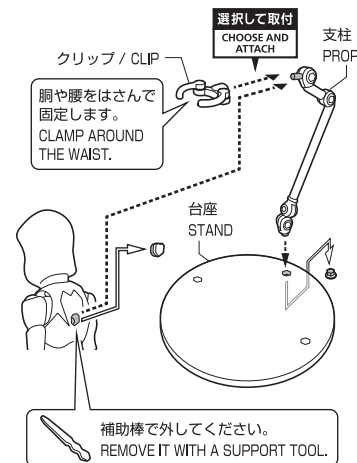

矢印一覽 / ARROW LIST

←→ 取り付けます / ATTACHABLE

← 取り外します / REMOVABLE

← 可動します / MOVABLE

手首パーツ / HAND PARTS

本体手首パーツ
HAND PARTS ON THE BODY

交換用手首パーツ
(本体手首とつけかえることができます。)
INTERCHANGEABLE HAND PARTS

※ パーツを持たせたままにすると色が移るおそれがあります。
※ COLOR MAY MIGRATE IF LEFT HOLDING PARTS FOR A LONG TIME.

フードの外し方
HOOD REMOVE

コスレ注意!
WARNING: MAY RUB OFF

交換用素顔パーツの取り付け方
UNMASKED FACE ASSEMBLY

コスレ注意!
WARNING: MAY RUB OFF

交換用首パーツ
INTERCHANGEABLE
NECK PART

ディスプレイ
DISPLAY

注意 お買い上げのお客様へ 必ずお読みください。

- 本商品の対象年齢は15才以上です。対象年齢未満のお子様には絶対に与えないでください。
 - 小さな部品がありますので、小さなお子様が誤って飲み込まないように注意してください。窒息などの危険があります。
 - 尖った部分や鋭い部分がありますので、取扱や保管場所に注意してください。思わぬケガをするおそれがあります。
- <使用上の注意>
- 本商品は精密に作られています。無理な力を加えたり、落としたりすると破損するおそれがあります。
 - 本商品を樹脂製のソファやシート、タイルなどの上に置かないでください。長時間接触していると色が移る場合があります。

CAUTION for ages 15 and up.

- Please handle with care and store out of the reach of children younger than 15 years old.
- This product may contain small parts. May be harmful if swallowed.
- This product may contain parts that have sharp points and edges. Please handle it carefully to avoid getting injured.
- Do not place this product on top of plastic furniture, sofa, sheet, tile or anything made of resin. It may cause color migration.
- Color, style and decoration may vary.

<DIRECTIONS>

- Please do not use excessive force when bending, pulling, or attaching movable parts.