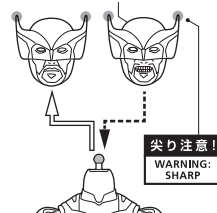

セット内容

●フィギュア本体	1 体
●交換用手首パーツ	8 個
●交換用頭部パーツ	1 個
●取扱説明書 (本書)	1 枚

SET CONTENTS

● FIGURE	1
● INTERCHANGEABLE HAND PARTS	8
● INTERCHANGEABLE HEAD PART	1

※ 画像と商品は多少異なりますのでご了承下さい。

/ PRODUCT MAY DIFFER FROM ILLUSTRATION.

ディスプレイサポートには別売りの魂STAGEを!⇒

https://tamashiweb.com/special/t_stage/

矢印一覧 / ARROW LIST

← 取り付けます / ATTACHABLE

⇐ 取り外します / REMOVABLE

← 可動します / MOVABLE

手首パーツ交換
HAND ASSEMBLY交換用手首パーツ
INTERCHANGEABLE HAND PARTS頭部パーツ交換
HEAD ASSEMBLY交換用頭部パーツ
INTERCHANGEABLE HEAD PART