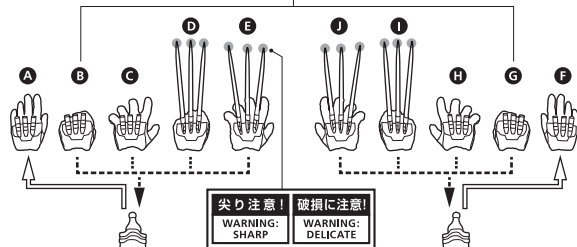

セット内容

●フィギュア本体	1 体
●交換用手首パーツ	8 個
●交換用頭部パーツ	1 個
●取扱説明書 (本書)	1 枚

SET CONTENTS

● FIGURE	1
● INTERCHANGEABLE HAND PARTS	8
● INTERCHANGEABLE HEAD PART	1

※ 画像と商品は多少異なりますのでご了承下さい。

/ PRODUCT MAY DIFFER FROM ILLUSTRATION.

ディスプレイサポートには別売りの魂STAGEを!⇒

https://tamashiweb.com/special/t_stage/

矢印一覧 / ARROW LIST

← 取り付けます / ATTACHABLE

⇐ 取り外します / REMOVABLE

← 可動します / MOVABLE

手首パーツ交換
HAND ASSEMBLY交換用手首パーツ
INTERCHANGEABLE HAND PARTS頭部パーツ交換
HEAD ASSEMBLY交換用頭部パーツ
INTERCHANGEABLE HEAD PART