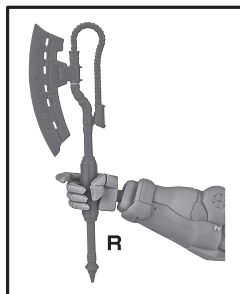

# ZAKUII(Unidentified Type) Solari

©創通・サンライズ ©SOTSU・SUNRISE

INSTRUCTION MANUAL

取扱説明書

矢印一覧  
Arrow List

取付付きます。  
Attachable

取り外します。  
Removable

可動します。  
Movable

■ PRODUCT MAY DIFFER FROM ILLUSTRATION.

■ 取扱説明書の画像と商品とは、多少異なりますのでご了承ください。

ディスプレイサポートには別売りの魂STAGEを!→

[https://tamashiweb.com/special/t\\_stage/](https://tamashiweb.com/special/t_stage/)

●TOMAHAWK  
ヒート・ホーク

●FIGURE  
フィギュア本体  
破損に注意!  
WARNING : DELICATE

破損に注意!  
WARNING : DELICATE

●MACHINE GUN  
ザク・マシンガン

●INTERCHANGEABLE  
HAND PARTS  
交換用手首

●JOINT  
ディスプレイジョイント

\*COMPATIBLE WITH TAMASHII STAGE (SOLD SEPARATELY).  
※凹部は、別売りの魂STAGEに対応しています。