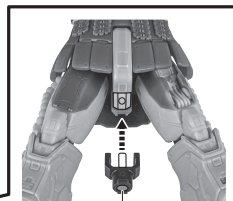

●FIGURE  
フィギュア本体  
破損に注意!  
WARNING : DELICATE

破損に注意!  
WARNING : DELICATE

●MACHINE GUN  
ザク・マシンガン

●INTERCHANGEABLE  
HAND PARTS  
交換用手首

●JOINT  
ディスプレイジョイント

\*COMPATIBLE WITH TAMASHII STAGE (SOLD SEPARATELY).  
※凹部は、別売りの魂STAGEに対応しています。