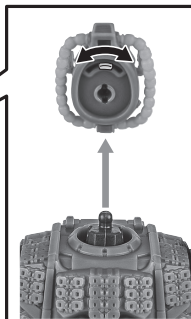

■ PRODUCT MAY DIFFER FROM ILLUSTRATION.

■ 取扱説明書の画像と商品とは、多少異なりますのでご了承ください。

ディスプレイサポートには別売りの魂STAGEを!→

[https://tamashiweb.com/special/t\\_stage/](https://tamashiweb.com/special/t_stage/)

●TOMAHAWK  
ヒート・ホーク

●FIGURE  
フィギュア本体  
破損に注意!  
WARNING : DELICATE

破損に注意!  
WARNING : DELICATE

●MACHINE GUN  
ザク・マシンガン

●INTERCHANGEABLE  
HAND PARTS  
交換用手首

●JOINT  
ディスプレイジョイント

\*COMPATIBLE WITH TAMASHII STAGE (SOLD SEPARATELY).  
※凹部は、別売りの魂STAGEに対応しています。