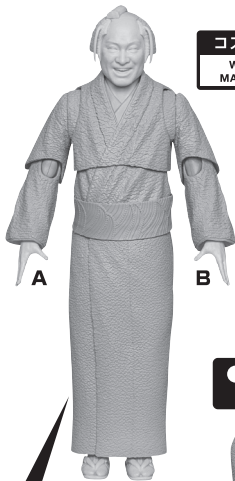

矢印一覧 / Arrow List

- 取付けます。 Attachable
- 取り外します。 Removable
- 可動します。 Movable

●フィギュア本体

ディスプレイサポートには別売りの魂STAGEを!⇒

<https://tamashiiweb.com/special/t_stage/>

●交換用頭部

破損に注意!
WARNING: DELICATE

選択して取付
CHOOSE AND ATTACH

A

B C

コスレ注意!
WARNING: MAY RUB OFF

●交換用振袖

右 左

●交換用手首

破損に注意!
WARNING: DELICATE

選択して取付
CHOOSE AND ATTACH

A C E G I

B D F H J

●交換用下半身着物

※L/Rの刻印があります。

コスレ注意!
WARNING: MAY RUB OFF

左

●マイク

コスレ注意!
WARNING: MAY RUB OFF

変形注意!
WARNING: DEFORM

軟質素材のため、曲がりくせが付くことがあります。その際は破損に注意して指で戻してみてください。