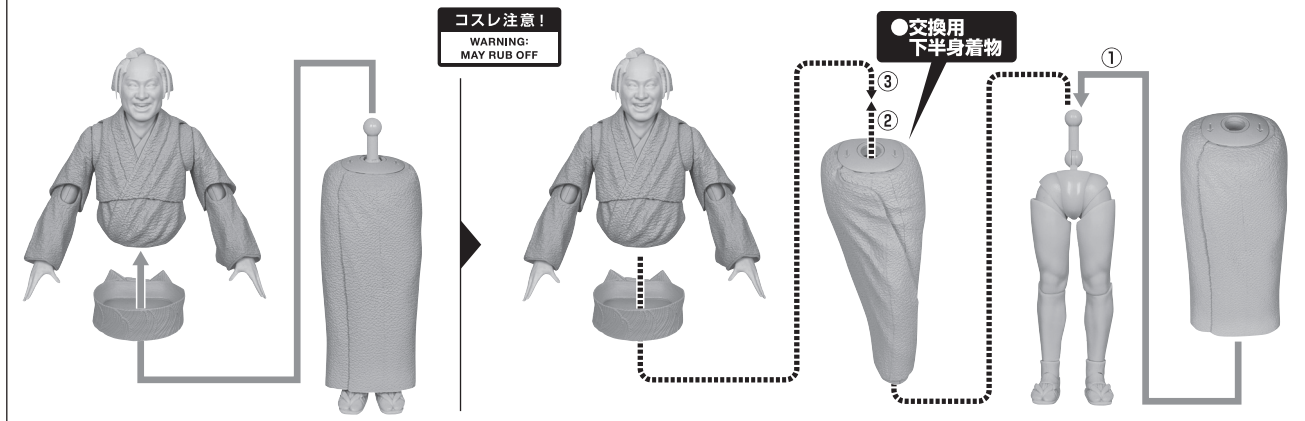

選択して取付  
CHOOSE AND ATTACH

A

B C

コスレ注意!  
WARNING: MAY RUB OFF

●交換用振袖

右 左

●交換用手首

破損に注意!  
WARNING: DELICATE

選択して取付  
CHOOSE AND ATTACH

A C E G I

B D F H J

●交換用下半身着物

※L/Rの刻印があります。

コスレ注意!  
WARNING: MAY RUB OFF

左

●マイク

## 下半身の交換