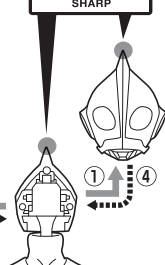

目パーツの交換

選択して取付
CHOOSE AND ATTACH

交換用目パーツ

組み立て後のイメージ

尖り注意!
WARNING: SHARP