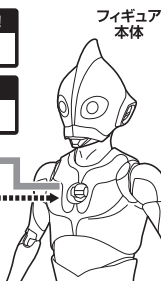

■ 本体手首

■ 交換用手首(本体手首とつけかえることができます。)

矢印一覧 / Arrow List

ディスプレイサポートには別売りの魂STAGEを!→

https://tamashiiweb.com/special/t_stage/

■ 取扱説明書の画像と商品とは、多少異なりますのでご了承ください。

注意

CAUTION

カラータイマーの交換

向きに注意!
NOTE THE DIRECTION

紛失注意!
DO NOT MISPLACE

交換用
カラータイマー
(赤)

転倒注意!
WARNING: TUMBLE

目パーツの交換

選択して取付
CHOOSE AND ATTACH

交換用目パーツ