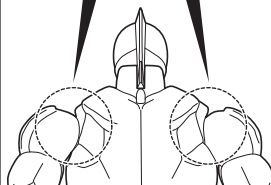

3

4(左向き)

5(右向き)

※裏側から着脱します。

1(正面向き)

ツメカケ

※取り付けの際は、目パーツ裏側の矢印の向きに注意します。

表情、目、口パーツの交換(続き)

口パーツの交換

※交換用口パーツA、C、D、Fを取り付けることができます。

※口パーツ裏側の凸部を指で押し出して取り外します。

凸部

※交換用表情パーツBには、交換用口パーツB、Eを同様の手順で取り付けることができます。

※ランナーから取り外して使用します。(ランナーのカスが残っているとうまく取り付けられないのでご注意ください。)

選択して取付

CHOOSE AND ATTACH

交換用口パーツ(ランナー①)

交換用口パーツ(ランナー②)

可動時の注意

コスレ注意!

WARNING:
MAY RUB OFF

コスレ注意!

WARNING:MAY RUB OFF

※股関節が外れた場合は、以下のパーツの並び順で組み立ててください。(反対側も同様です。)