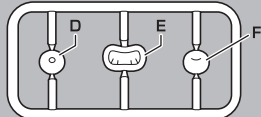

3

4(左向き)

5(右向き)

※裏側から着脱します。

1(正面向き)

ツメカケ

※取り付けの際は、目パーツ裏側の矢印の向きに注意します。

表情、目、口パーツの交換(続き)

口パーツの交換

※交換用口パーツA、C、D、Fを取り付けることができます。

※口パーツ裏側の凸部を指で押し出して取り外します。

凸部

※交換用表情パーツBには、交換用口パーツB、Eを同様の手順で取り付けることができます。

※ランナーから取り外して使用します。(ランナーのカスが残っているとうまく取り付けられないのでご注意ください。)

選択して取付

CHOOSE AND ATTACH

交換用口パーツ(ランナー①)

交換用口パーツ(ランナー②)

可動時の注意

コスレ注意!

WARNING:
MAY RUB OFF

コスレ注意!

WARNING:MAY RUB OFF

※股関節が外れた場合は、以下のパーツの並び順で組み立ててください。(反対側も同様です。)