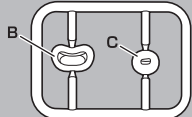

表情パーツ A

交換用表情パーツB

選択して取付
CHOOSE AND ATTACH

目パーツの交換

※ランナーから取り外して使用します。(ランナーのカスが残っているとうまく取り付けられないのでご注意ください。)

選択して取付
CHOOSE AND ATTACH

交換用目パーツ

2

3

4(左向き)

5(右向き)

※裏側から着脱します。

1(正面向き)

ツメカケ

※取り付けの際は、目パーツ裏側の矢印の向きに注意します。

表情、目、口パーツの交換(続き)

口パーツの交換

※交換用口パーツA、C、D、Fを取り付けることができます。

※口パーツ裏側の凸部を指で押し出して取り外します。

凸部

※交換用表情パーツBには、交換用口パーツB、Eを同様の手順で取り付けることができます。

※ランナーから取り外して使用します。(ランナーのカスが残っているとうまく取り付けられないのでご注意ください。)

選択して取付

CHOOSE AND ATTACH

交換用口パーツ(ランナー①)

交換用口パーツ(ランナー②)

可動時の注意

コスレ注意!

WARNING:
MAY RUB OFF

コスレ注意!

WARNING:MAY RUB OFF

※股関節が外れた場合は、以下のパーツの並び順で組み立ててください。(反対側も同様です。)