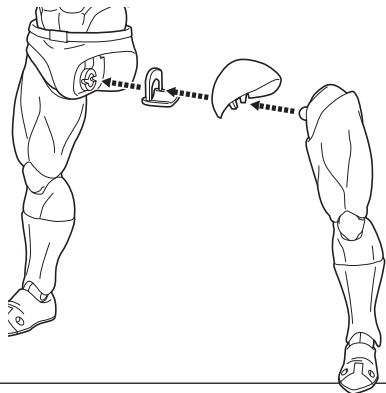

表情パーツ A

交換用表情パーツB

選択して取付
CHOOSE AND ATTACH

目パーツの交換

※ランナーから取り外して使用します。(ランナーのカスが残っているとうまく取り付けられないのでご注意ください。)

選択して取付
CHOOSE AND ATTACH

交換用目パーツ

2

3

4(左向き)

5(右向き)

※裏側から着脱します。

1(正面向き)

ツメカケ

※取り付けの際は、目パーツ裏側の矢印の向きに注意します。

表情、目、口パーツの交換(続き)

口パーツの交換

※交換用口パーツA、C、D、Fを取り付けることができます。

※口パーツ裏側の凸部を指で押し出して取り外します。

凸部

※交換用表情パーツBには、交換用口パーツB、Eを同様の手順で取り付けることができます。

※ランナーから取り外して使用します。(ランナーのカスが残っているとうまく取り付けられないのでご注意ください。)

選択して取付

CHOOSE AND ATTACH

交換用口パーツ(ランナー①)

交換用口パーツ(ランナー②)

可動時の注意

コスレ注意!

WARNING:
MAY RUB OFF

コスレ注意!

WARNING:MAY RUB OFF

※股関節が外れた場合は、以下のパーツの並び順で組み立ててください。(反対側も同様です。)