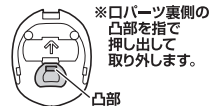

表情パーツ A

交換用表情パーツB

選択して取付
CHOOSE AND ATTACH

目パーツの交換

※ランナーから取り外して使用します。(ランナーのカスが残っているとうまく取り付けられないのでご注意ください。)

選択して取付
CHOOSE AND ATTACH

交換用目パーツ

2

3

4(左向き)

5(右向き)

※裏側から着脱します。

1(正面向き)

ツメカケ

※取り付けの際は、目パーツ裏側の矢印の向きに注意します。

表情、目、口パーツの交換(続き)

口パーツの交換

※交換用口パーツA、C、D、Fを取り付けることができます。

※口パーツ裏側の凸部を指で押し出して取り外します。

凸部

※交換用表情パーツBには、交換用口パーツB、Eを同様の手順で取り付けることができます。

※ランナーから取り外して使用します。(ランナーのカスが残っているとうまく取り付けられないのでご注意ください。)

選択して取付

CHOOSE AND ATTACH