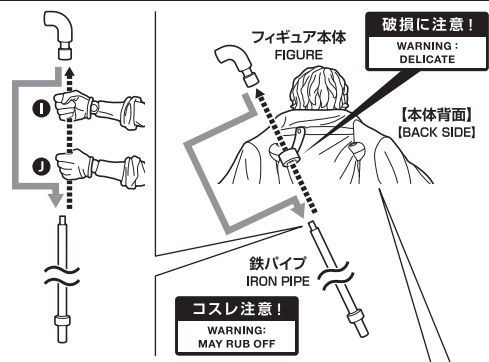

鉄パイプ / IRON PIPE