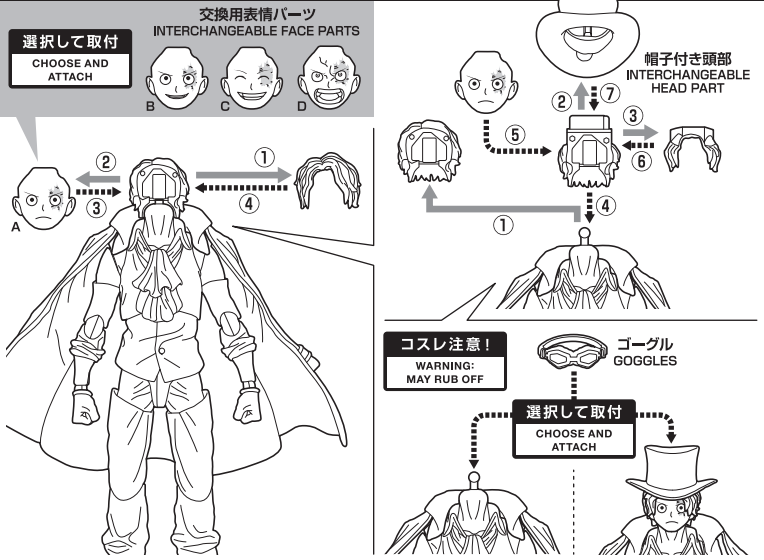

### セット内容 / SET CONTENTS

|  |   |  |   |
|--|---|--|---|
| ●フィギュア本体 / FIGURE .....                      | 1 | ●ゴーグル / GOGGLES .....                      | 1 |
| ●交換用表情パーツ / INTERCHANGEABLE FACE PARTS ..... | 3 | ●鉄パイプ / IRON PIPE .....                    | 1 |
| ●交換用手首 / INTERCHANGEABLE HAND PARTS .....    | 8 | ●ルフィ(別売り)用表情パーツ / OPTIONAL FACE PART ..... | 1 |
| ●帽子付き頭部 / INTERCHANGEABLE HEAD PART .....    | 1 |  |   |

### 手首パーツ / HAND PARTS

ディスプレイサポートには別売りの魂STAGEを!⇒ [https://tamashiweb.com/special/t\\_stage/](https://tamashiweb.com/special/t_stage/)

### 鉄パイプ / IRON PIPE

### 表情パーツと頭部の交換 / FACE PARTS AND HEAD PART ASSEMBLY