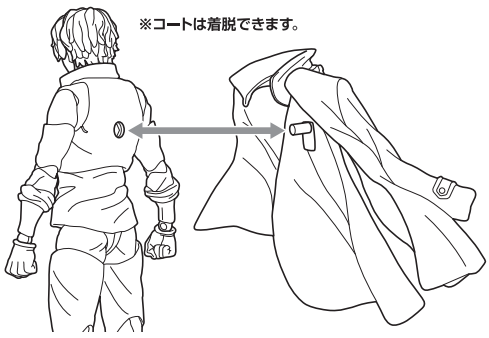

鉄パイプ / IRON PIPE