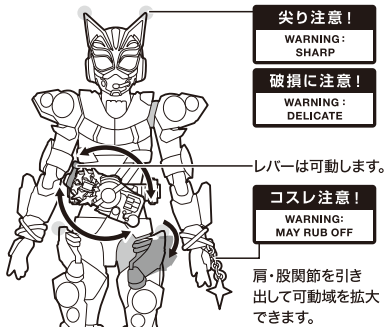

### ■本体手首

### ■交換用手首

(本体手首とつけかえることができます。)

※武器などを長時間持たせたままにしたり、こすったりすると彩色が移る恐れがあります。

## 矢印一覧 Arrow List

ディスプレイサポートには別売りの魂STAGEを!→

[https://tamashiweb.com/special/t\\_stage/](https://tamashiweb.com/special/t_stage/)

※アーマー等のパーツが外れた時は付け直してください。