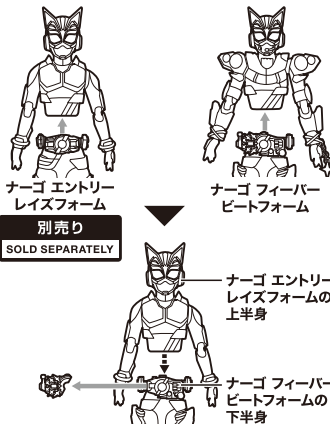

### ■本体手首

### ■交換用手首

(本体手首とつけかえることができます。)

※武器などを長時間持たせたままにしたり、こすったりすると彩色が移る恐れがあります。

## 矢印一覧 Arrow List

ディスプレイサポートには別売りの魂STAGEを!→

[https://tamashiweb.com/special/t\\_stage/](https://tamashiweb.com/special/t_stage/)

※アーマー等のパーツが外れた時は付け直してください。

## ナゴ エントリーレイズフォーム(別売り・受注終了)のナゴ ビートフォームの再現