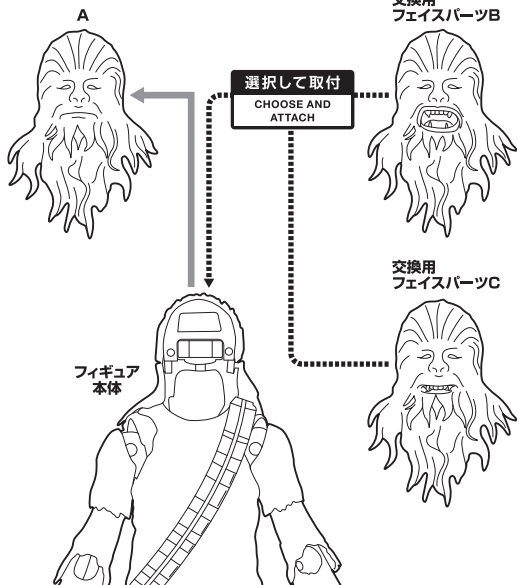

セット内容 ※画像と商品とは多少異なりますのでご了承ください。

- 取扱説明書(本書).....1枚
- フィギュア本体.....1体
- 交換用手首.....3個
- 交換用フェイスパーツ.....2個
- ボウキャスター(右手首付き).....1個

■本体手首

■交換用手首(本体手首とつけかえることができます。)

<注意> 本商品は全体に彩色を施しております。組み立て～操作の際にキズがつく恐れがありますので取扱には十分注意してください。

矢印一覧
Arrow List

← 取り付けます。
Attachable

← 取り外します。
Removable

ディスプレイサポートには別売りの魂STAGEを!⇒

https://tamashiweb.com/special/t_stage/

■フェイスパーツの交換

■ボウキャスターの装着

■交換用手首Eの取り付け