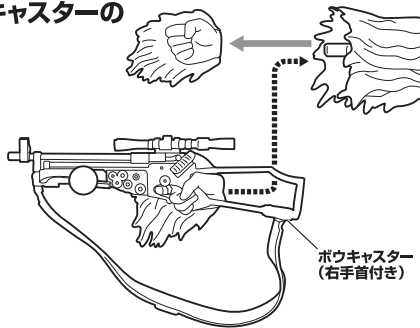

セット内容 ※画像と商品とは多少異なりますのでご了承ください。

- 取扱説明書(本書).....1枚
- フィギュア本体.....1体
- 交換用手首.....3個
- 交換用フェイスパーツ.....2個
- ボウキャスター(右手首付き).....1個

■本体手首

■交換用手首(本体手首とつけかえることができます。)

<注意> 本商品は全体に彩色を施しております。組み立て～操作の際にキズがつく恐れがありますので取扱には十分注意してください。

矢印一覧
Arrow List

← 取り付けます。
Attachable

← 取り外します。
Removable

ディスプレイサポートには別売りの魂STAGEを!⇒

https://tamashiweb.com/special/t_stage/

■フェイスパーツの交換

■ボウキャスターの装着

■交換用手首Eの取り付け