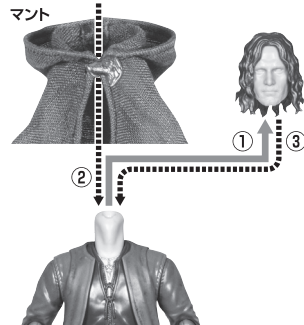

マント

※マントを動かし過ぎると中のワイヤーが
破損する恐れがあります。
※手加工のため、縫製などにバラツキがあります。
※長時間接し続けると、色がる恐れがあります。

マント