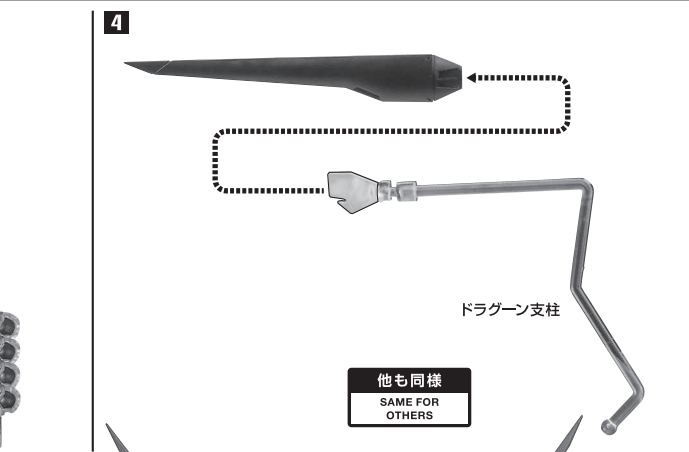

高エネルギービームライフル

高エネルギービームライフル(右)

手首F

反対側も同様  
SAME ON OTHER SIDE

高エネルギービームライフルの合体

高エネルギービームライフル(右)

高エネルギービームライフル(左)

※画像のようになります。

フィンユニット

※フィンユニットは開くことができます。

反対側も同様  
SAME ON OTHER SIDE

高エネルギービームライフル(続き)

高エネルギービームライフルの携行

ディスプレイ

※画像の凹部に取り付けます。

ディスプレイ用ジョイント

※2ヶ所のロックを解除することで各部を可動させることができます。

支柱(大)の可動

※先端部が回転し、長さが変わります。

支柱(小)の可動

ドラグーンのディスプレイ

完成

※画像のようにディスプレイすることができます。