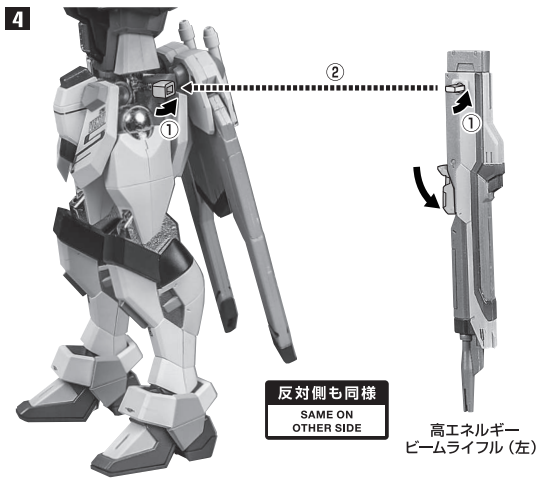

高エネルギービームライフル

高エネルギービームライフル(右)

手首F

反対側も同様  
SAME ON OTHER SIDE

高エネルギービームライフルの合体

高エネルギービームライフル(右)

高エネルギービームライフル(左)

※画像のようになります。

フィンユニット

※フィンユニットは開くことができます。

反対側も同様  
SAME ON OTHER SIDE

高エネルギービームライフル(続き)

高エネルギービームライフルの携行

ディスプレイ

※画像の凹部に取り付けます。

ディスプレイ用ジョイント

※2ヶ所のロックを解除することで各部を可動させることができます。

支柱(大)の可動

※先端部が回転し、長さが変わります。

支柱(小)の可動

ドラグーンのディスプレイ

完成

※画像のようにディスプレイすることができます。