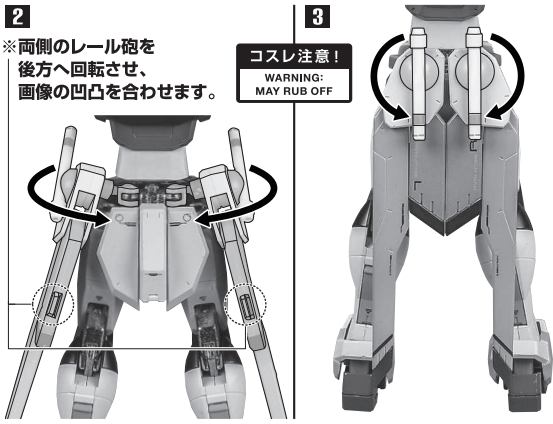

高エネルギービームライフル

高エネルギービームライフル(右)

手首F

反対側も同様  
SAME ON OTHER SIDE

高エネルギービームライフルの合体

高エネルギービームライフル(右)

高エネルギービームライフル(左)

※画像のようになります。

フィンユニット

※フィンユニットは開くことができます。

反対側も同様  
SAME ON OTHER SIDE

高エネルギービームライフル(続き)

高エネルギービームライフルの携行

ディスプレイ

※画像の凹部に取り付けます。

ディスプレイ用ジョイント

※2ヶ所のロックを解除することで各部を可動させることができます。

支柱(大)の可動

※先端部が回転し、長さが変わります。

支柱(小)の可動

ドラグーンのディスプレイ

完成

※画像のようにディスプレイすることができます。