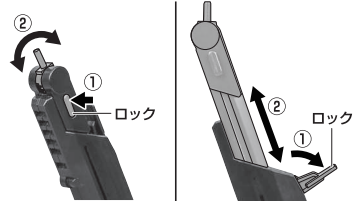

高エネルギービームライフル

高エネルギービームライフル(右)

手首F

反対側も同様  
SAME ON OTHER SIDE

高エネルギービームライフルの合体

高エネルギービームライフル(右)

高エネルギービームライフル(左)

※画像のようになります。

フィンユニット

※フィンユニットは開くことができます。

反対側も同様  
SAME ON OTHER SIDE

高エネルギービームライフル(続き)

高エネルギービームライフルの携行

ディスプレイ

※画像の凹部に取り付けます。

ディスプレイ用ジョイント

※2ヶ所のロックを解除することで各部を可動させることができます。

支柱(大)の可動

※先端部が回転し、長さが変わります。

支柱(小)の可動

ドラグーンのディスプレイ

完成

※画像のようにディスプレイすることができます。