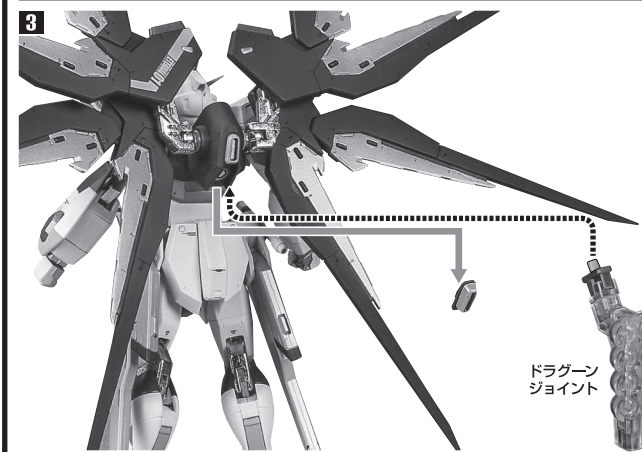

フィンユニット

※フィンユニットは開くことができます。

反対側も同様  
SAME ON OTHER SIDE

高エネルギービームライフル(続き)

高エネルギービームライフルの携行

ディスプレイ

※画像の凹部に取り付けます。

ディスプレイ用ジョイント

※2ヶ所のロックを解除することで各部を可動させることができます。

支柱(大)の可動

※先端部が回転し、長さが変わります。

支柱(小)の可動

ドラグーンのディスプレイ

完成

※画像のようにディスプレイすることができます。