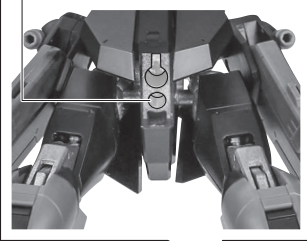

フィンユニット

※フィンユニットは開くことができます。

反対側も同様  
SAME ON OTHER SIDE

高エネルギービームライフル(続き)

高エネルギービームライフルの携行

ディスプレイ

※画像の凹部に取り付けます。

ディスプレイ用ジョイント

※2ヶ所のロックを解除することで各部を可動させることができます。

支柱(大)の可動

※先端部が回転し、長さが変わります。

支柱(小)の可動

ドラグーンのディスプレイ

完成

※画像のようにディスプレイすることができます。