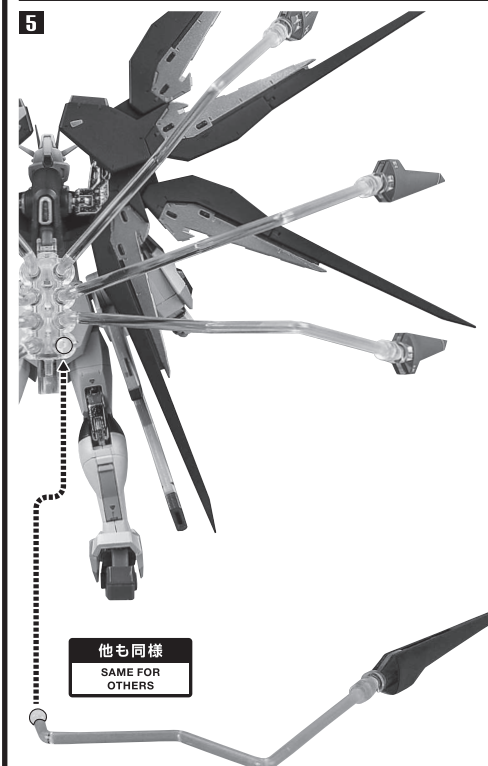

※本書の画像には従来品を使用しています。実際の商品とは、多少異なりますのでご了承ください。

セット内容

- |                             |                        |                        |
|-----------------------------|------------------------|------------------------|
| ■ 取扱説明書(本書) ..... 1枚        | ■ ビームサーベル ..... 2個     | ■ ドラグーンジョイント ..... 1個  |
| ■ フィギュア本体 ..... 1体          | ■ ビームサーベル柄 ..... 左右各1個 | ■ ドラグーン支柱 ..... 8個     |
| ■ 交換用手首 ..... 6個            | ■ ビームシールド ..... 2個     | ■ 台座 ..... 1個          |
| ■ バックパック ..... 1個           | ■ ビームシールド基部 ..... 2個   | ■ 支柱(大/小) ..... 各1個    |
| ■ 高エネルギービームライフル ..... 左右各1個 | ■ スーパードラグーン ..... 8個   | ■ ディスプレイジョイント ..... 1個 |

フィンユニット

※フィンユニットは開くことができます。

反対側も同様  
SAME ON OTHER SIDE

高エネルギービームライフル(続き)

高エネルギービームライフルの携行

ディスプレイ

※画像の凹部に取り付けます。

ディスプレイ用ジョイント

※2ヶ所のロックを解除することで各部を可動させることができます。

支柱(大)の可動

※先端部が回転し、長さが変わります。

支柱(小)の可動

ドラグーンのディスプレイ

完成

※画像のようにディスプレイすることができます。