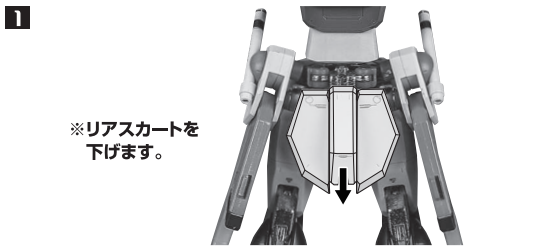

高エネルギービームライフル

高エネルギービームライフル(右)

手首F

反対側も同様  
SAME ON OTHER SIDE

高エネルギービームライフルの合体

高エネルギービームライフル(右)

高エネルギービームライフル(左)

※画像のようになります。

フィンユニット

※フィンユニットは開くことができます。

反対側も同様  
SAME ON OTHER SIDE

高エネルギービームライフル(続き)

高エネルギービームライフルの携行

ディスプレイ

※画像の凹部に取り付けます。

ディスプレイ用ジョイント

※2ヶ所のロックを解除することで各部を可動させることができます。

支柱(大)の可動

※先端部が回転し、長さが変わります。

支柱(小)の可動

ドラグーンのディスプレイ

完成

※画像のようにディスプレイすることができます。