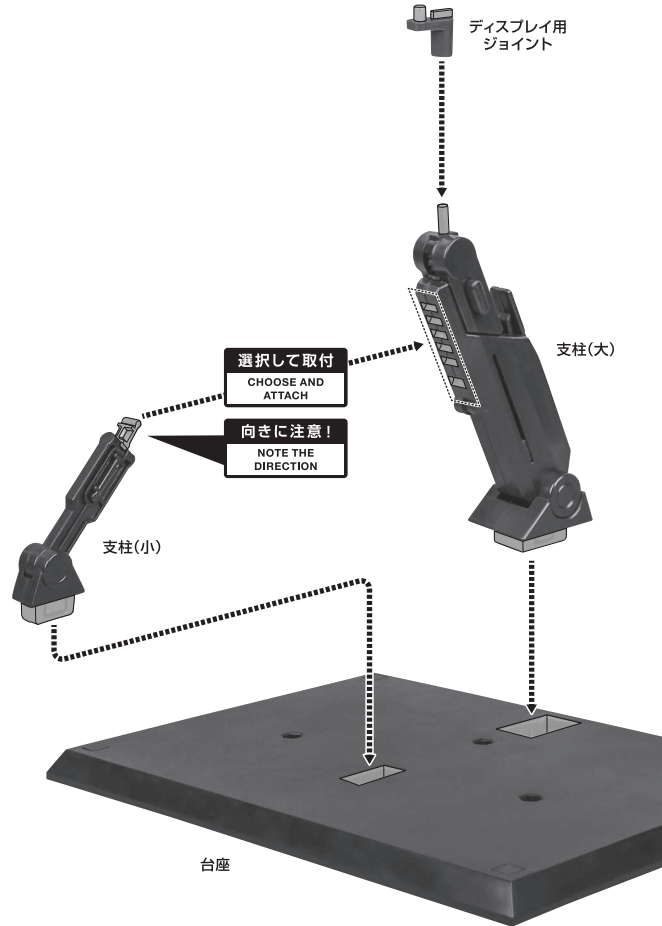

高エネルギービームライフル

高エネルギービームライフル(右)

手首F

反対側も同様  
SAME ON OTHER SIDE

高エネルギービームライフルの合体

高エネルギービームライフル(右)

高エネルギービームライフル(左)

※画像のようになります。

フィンユニット

※フィンユニットは開くことができます。

反対側も同様  
SAME ON OTHER SIDE

高エネルギービームライフル(続き)

高エネルギービームライフルの携行

ディスプレイ

※画像の凹部に取り付けます。

ディスプレイ用ジョイント

※2ヶ所のロックを解除することで各部を可動させることができます。

支柱(大)の可動

※先端部が回転し、長さが変わります。

支柱(小)の可動

ドラグーンのディスプレイ

完成

※画像のようにディスプレイすることができます。