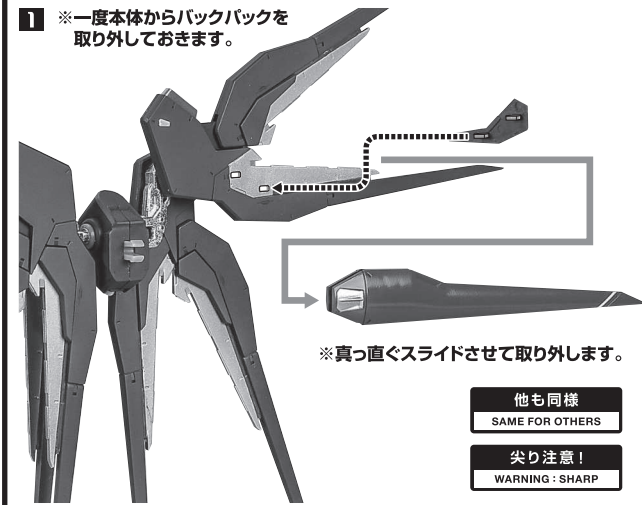

※本書の画像には従来品を使用しています。実際の商品とは、多少異なりますのでご了承ください。

セット内容

- |                             |                        |                        |
|-----------------------------|------------------------|------------------------|
| ■ 取扱説明書(本書) ..... 1枚        | ■ ビームサーベル ..... 2個     | ■ ドラグーンジョイント ..... 1個  |
| ■ フィギュア本体 ..... 1体          | ■ ビームサーベル柄 ..... 左右各1個 | ■ ドラグーン支柱 ..... 8個     |
| ■ 交換用手首 ..... 6個            | ■ ビームシールド ..... 2個     | ■ 台座 ..... 1個          |
| ■ バックパック ..... 1個           | ■ ビームシールド基部 ..... 2個   | ■ 支柱(大/小) ..... 各1個    |
| ■ 高エネルギービームライフル ..... 左右各1個 | ■ スーパードラグーン ..... 8個   | ■ ディスプレイジョイント ..... 1個 |

フィンユニット

※フィンユニットは開くことができます。

反対側も同様  
SAME ON OTHER SIDE

高エネルギービームライフル(続き)

高エネルギービームライフルの携行

ディスプレイ

※画像の凹部に取り付けます。

ディスプレイ用ジョイント

※2ヶ所のロックを解除することで各部を可動させることができます。

支柱(大)の可動

※先端部が回転し、長さが変わります。

支柱(小)の可動

ドラグーンのディスプレイ

完成

※画像のようにディスプレイすることができます。