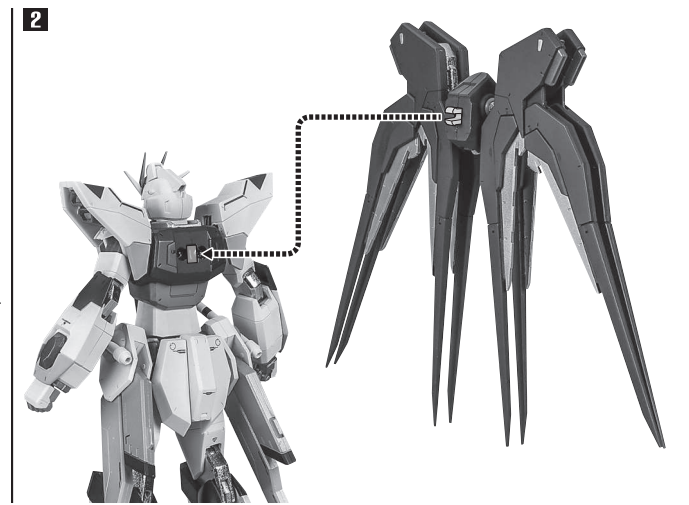

フィンユニット

※フィンユニットは開くことができます。

反対側も同様  
SAME ON OTHER SIDE

高エネルギービームライフル(続き)

高エネルギービームライフルの携行

ディスプレイ

※画像の凹部に取り付けます。

ディスプレイ用ジョイント

※2ヶ所のロックを解除することで各部を可動させることができます。

支柱(大)の可動

※先端部が回転し、長さが変わります。

支柱(小)の可動

ドラグーンのディスプレイ

完成

※画像のようにディスプレイすることができます。