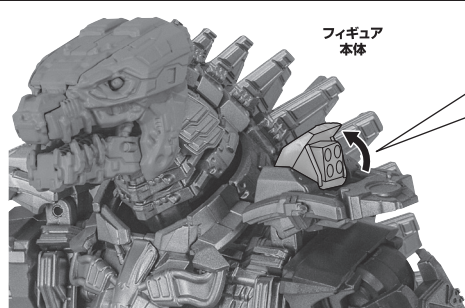

MECHAGODZILLA FROM GODZILLA VS. KONG (2021) -Final Battle Edition-

© 2025 Legendary. All Rights Reserved. GODZILLA TM & © TOHO CO., LTD. MONSTERVERSE TM & © Legendary

△ 注意 お買い上げのお客様へ 必ずお読みください。

- 本商品の対象年齢は15才以上です。対象年齢未満のお子様には絶対に与えないください。
- 小さな部品があります。お子様の手の届かないところに保管してください。窒息などの危険があります。
- 尖った部分や鋭い部分、危険な隙間がありますので、取扱や保管場所に注意してください。思わぬケガをする恐れがあります。

《 使用上の注意 》

- 本商品は精密に作られています。無理な力を加えたり、落としたりすると破損する恐れがあります。
- 本商品を樹脂製のソファやシート、タイルなどの上に置かないでください。長時間接触していると色がる場合があります。

セット内容

■ 取扱説明書(本書).....1枚	■ 背部バーニアエフェクト.....6個
■ フィギュア本体.....1体	■ 支柱.....1個
■ 交換用手首.....2個	■ 台座.....1個
■ ドリル用交換パーツ.....1個	
■ 熱線エフェクト.....1個	
■ パンチエフェクト.....左右各1個	
■ 背部バーニア.....6個	

■ 本体手首

■ 交換用手首(本体手首とつけかえることができます。)

矢印一覧
Arrow List

取り付けます。
Attachable

取り外します。
Removable

可動します。
Movable

ディスプレイサポートには別売りの魂STAGEを!→

<https://tamashiweb.com/special/t_stage/>

■ 取扱説明書の画像と商品とは、多少異なりますのでご了承ください。

注意 CAUTION

- ※ 本商品は全体に彩色を施しているため、組み立て～操作の際にキズがつく恐れがあります。また、尖った箇所が多くありますので、取扱には十分注意してください。
- ※ All parts of this product have been painted. Please take thorough care when handling the product as there is a risk of scratching the product when assembling and operating it.

肩部アーマーの開閉