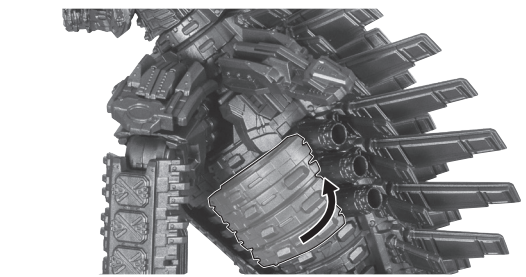

## 背部バーニア/背部バーニアエフェクト

ツメカケ

【本体左背中側】

背部  
バーニア

尖り注意!

WARNING : SHARP

背部バーニア  
エフェクト