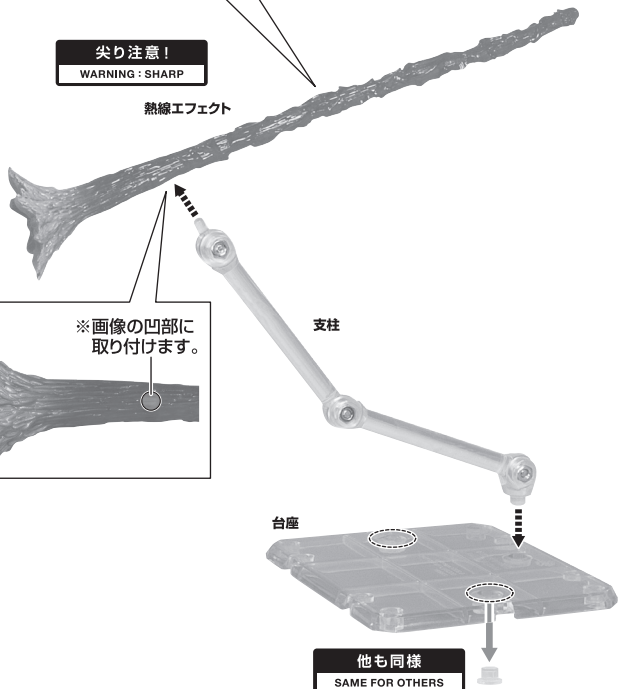

## ドリル用交換パーツ

## 熱線エフェクト

※本体の口に軽く添えてください。  
(歯の破損に注意してください。)

尖り注意!

WARNING : SHARP

熱線エフェクト

※画像の凹部に  
取り付けます。

支柱

台座