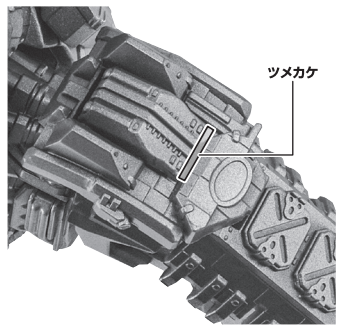

MECHAGODZILLA FROM GODZILLA VS. KONG (2021) -Final Battle Edition-

© 2025 Legendary. All Rights Reserved. GODZILLA TM & © TOHO CO., LTD. MONSTERVERSE TM & © Legendary

△ 注意 お買い上げのお客様へ 必ずお読みください。

- 本商品の対象年齢は15才以上です。対象年齢未満のお子様には絶対に与えないください。
- 小さな部品があります。お子様の手の届かないところに保管してください。窒息などの危険があります。
- 尖った部分や鋭い部分、危険な隙間がありますので、取扱や保管場所に注意してください。思わぬケガをする恐れがあります。

《 使用上の注意 》

- 本商品は精密に作られています。無理な力を加えたり、落としたりすると破損する恐れがあります。
- 本商品を樹脂製のソファやシート、タイルなどの上に置かないでください。長時間接触していると色がる場合があります。

セット内容

■ 取扱説明書(本書).....1枚	■ 背部バーニアエフェクト.....6個
■ フィギュア本体.....1体	■ 支柱.....1個
■ 交換用手首.....2個	■ 台座.....1個
■ ドリル用交換パーツ.....1個	
■ 熱線エフェクト.....1個	
■ パンチエフェクト.....左右各1個	
■ 背部バーニア.....6個	

■ 本体手首

■ 交換用手首(本体手首とつけかえることができます。)

矢印一覧
Arrow List

取り付けます。
Attachable

取り外します。
Removable

可動します。
Movable

ディスプレイサポートには別売りの魂STAGEを!→

<https://tamashiweb.com/special/t_stage/>

■ 取扱説明書の画像と商品とは、多少異なりますのでご了承ください。

注意 CAUTION

- ※ 本商品は全体に彩色を施しているため、組み立て～操作の際にキズがつく恐れがあります。また、尖った箇所が多くありますので、取扱には十分注意してください。
- ※ All parts of this product have been painted. Please take thorough care when handling the product as there is a risk of scratching the product when assembling and operating it.

肩部アーマーの開閉