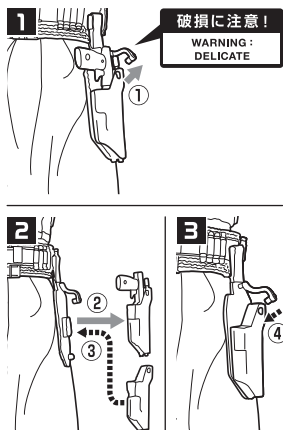

交換用ホルスター

ジェットバック

ガッフィ・スティック

△ 注意 お買い上げのお客様へ 必ずお読みください。

- 本商品の対象年齢は15才以上です。対象年齢未満のお子様には絶対に与えないでください。
- 小さな部品があります。お客様の手の届かないところに保管してください。窒息などの危険があります。
- 尖った部分や鋭い部分、危険な隙間がありますので、取扱や保管場所に注意してください。思わぬケガをする恐れがあります。

《 使用上の注意 》

- 本商品は精密に作られています。無理な力を加えたり、落としたりすると破損する恐れがあります。
- 本商品を樹脂製のソファやシート、タイルなどの上に置かないでください。長時間接触していると色が変わる場合があります。