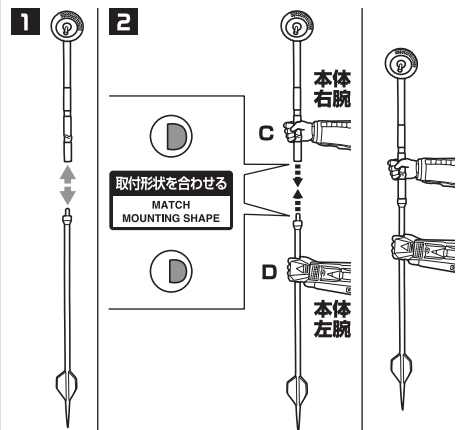

コスレ注意!
WARNING: MAY RUB OFF

破損に注意!
WARNING: DELICATE

A C E G I

交換用手首
● 交換用手首
選んで取付
CHOOSE AND ATTACH

本体右腕

B

矢印一覧 / Arrow List

取付けます。 Attachable

● 交換用ホルスター

※袴を扱うときは、端のほつれに注意してください。

交換用ホルスター

ジェットバック

ガッフィ・スティック

△ 注意 お買い上げのお客様へ 必ずお読みください。

- 本商品の対象年齢は15才以上です。対象年齢未満のお子様には絶対に与えないでください。
- 小さな部品があります。お客様の手の届かないところに保管してください。窒息などの危険があります。
- 尖った部分や鋭い部分、危険な隙間がありますので、取扱や保管場所に注意してください。思わぬケガをする恐れがあります。