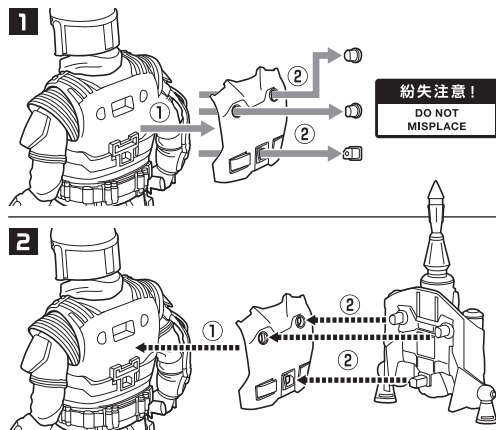

コスレ注意!
WARNING: MAY RUB OFF

破損に注意!
WARNING: DELICATE

A C E G I

交換用手首
● 交換用手首
選んで取付
CHOOSE AND ATTACH

本体右腕

B

矢印一覧 / Arrow List

取付けます。 Attachable

● 交換用ホルスター

※袴を扱うときは、端のほつれに注意してください。

交換用ホルスター

ジェットバック

ガッフィ・スティック

△ 注意 お買い上げのお客様へ 必ずお読みください。

- 本商品の対象年齢は15才以上です。対象年齢未満のお子様には絶対に与えないでください。
- 小さな部品があります。お客様の手の届かないところに保管してください。窒息などの危険があります。
- 尖った部分や鋭い部分、危険な隙間がありますので、取扱や保管場所に注意してください。思わぬケガをする恐れがあります。