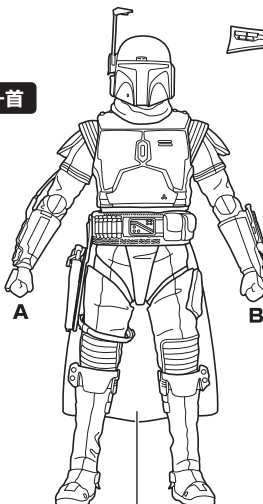

コスレ注意!
WARNING: MAY RUB OFF

破損に注意!
WARNING: DELICATE

A C E G I

交換用手首
● 交換用手首
選んで取付
CHOOSE AND ATTACH

本体右腕

B

矢印一覧 / Arrow List

取付けます。 Attachable

取り外します。 Removable

可動します。 Movable

ディスプレイサポートには別売りの魂STAGEを!⇒

https://tamashiiweb.com/special/t_stage/

● 交換用表情

● フィギュア本体

● ライフル

注意

※本商品は全体に彩色を施しております。組み立て〜操作の際にキズがつく恐れがありますので取扱には十分注意してください。

● 交換用頭部+首

破損に注意!
WARNING: DELICATE

G F

ガッフィスティック

● 交換用手首

● 銃

● ジェットパック