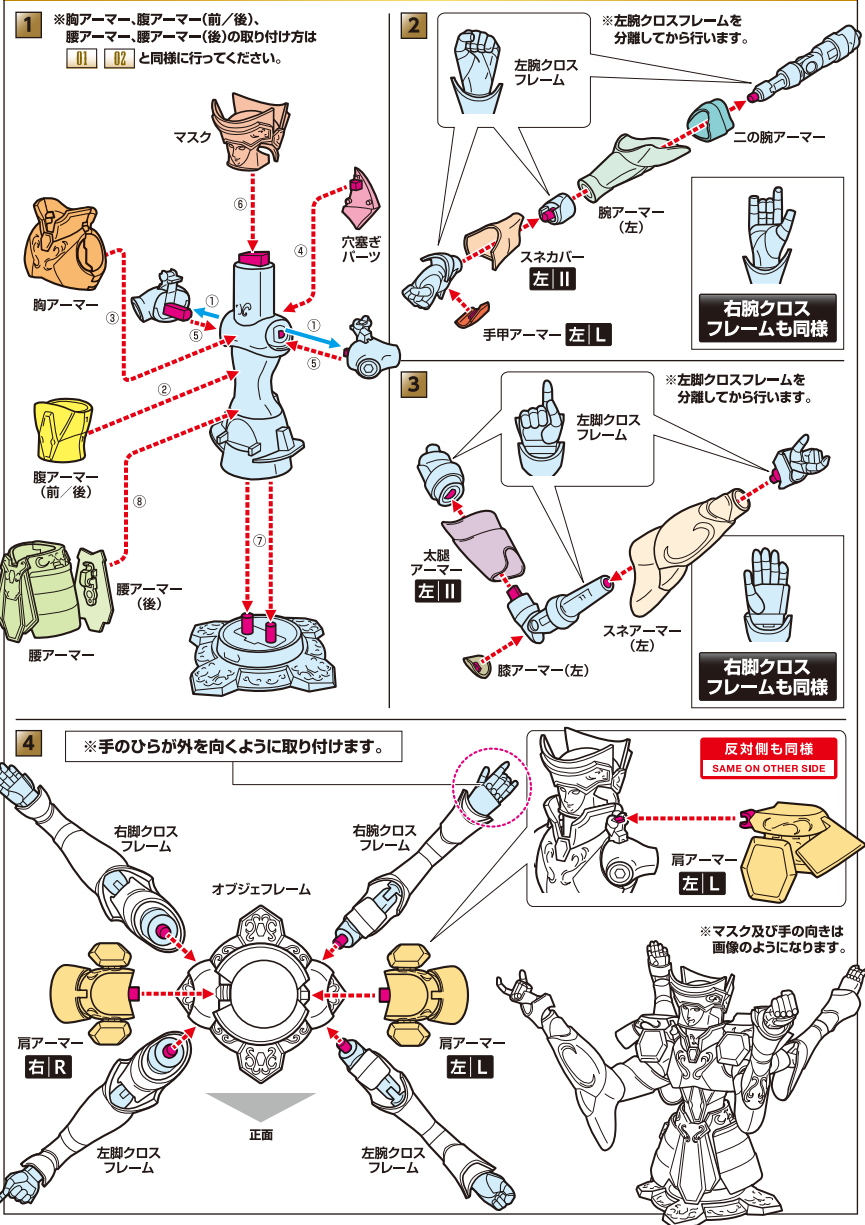

- 腹アーマー(前)と腹アーマー(後)を組み立てる。 ※1 本体胸部を上げます。 ※4 本体胸部を戻します。
- 胸アーマーを装着する。
- 肩アーマー(右 R)と肩アーマー(左 L)を装着する。 反対側も同様 SAME ON OTHER SIDE

02 腰クロスの取り付け方

- 腰アーマー(前)を取り外します。
- 腰アーマー(後)を装着する。
- 腰アーマー(前)を装着する。
- 腰アーマー(後)を装着する。

03 各部クロスの取り付け方

マスク
本体前髪
本体後髪上
本体後髪下
本体表情パーツ1
二の腕アーマー
腕アーマー(右 I)
手甲アーマー(右 R)
腕アーマー(左)
手甲アーマー(左 L)
太腿アーマー(右 I)
太腿アーマー(左 II)
スネアーマー(右 I)
スネアーマー(左)
交換用手首A (C, E, Gも同様)
交換用手首B (D, F, Hも同様)

マント、穴塞ぎパーツの取り付け方

マント、穴塞ぎパーツの取り付け方
マント
穴塞ぎパーツ
選択して取付 CHOOSE AND ATTACH

ギャラクシアンエクスプロージョン再現エフェクトパーツ

※ギャラクシアンエクスプロージョン再現エフェクトパーツAの凹部の形状にあわせて取り付けてください。

凹部(大)
凹部(小)
凹部(中)
凹部(大)

ギャラクシアン エクスプロージョン 再現エフェクトパーツA
ギャラクシアン エクスプロージョン 再現エフェクトパーツB
ギャラクシアン エクスプロージョン 再現エフェクトパーツC

※ギャラクシアンエクスプロージョン再現エフェクトパーツAの残った凹部に別売りの「聖騎士聖衣神話EX専用ディスプレイステージ」や、魂STAGEのジョイントを取り付けます。

オブジェ形態の組み立て方

注意 お買い上げのお客様へ 必ずお読みください。

- 本商品の対象年齢は15才以上です。対象年齢未満のお子様には絶対に与えないでください。
- 小さな部品がありますので、小さなお子様が悪く誤って飲み込まないように注意してください。窒息などの危険があります。
- 尖った部分や鋭い部分がありますので、取扱や保管場所に注意してください。思わぬケガをするおそれがあります。
- 可動部の隙間に指などを入れないでください。はさまれてケガをするおそれがあります。