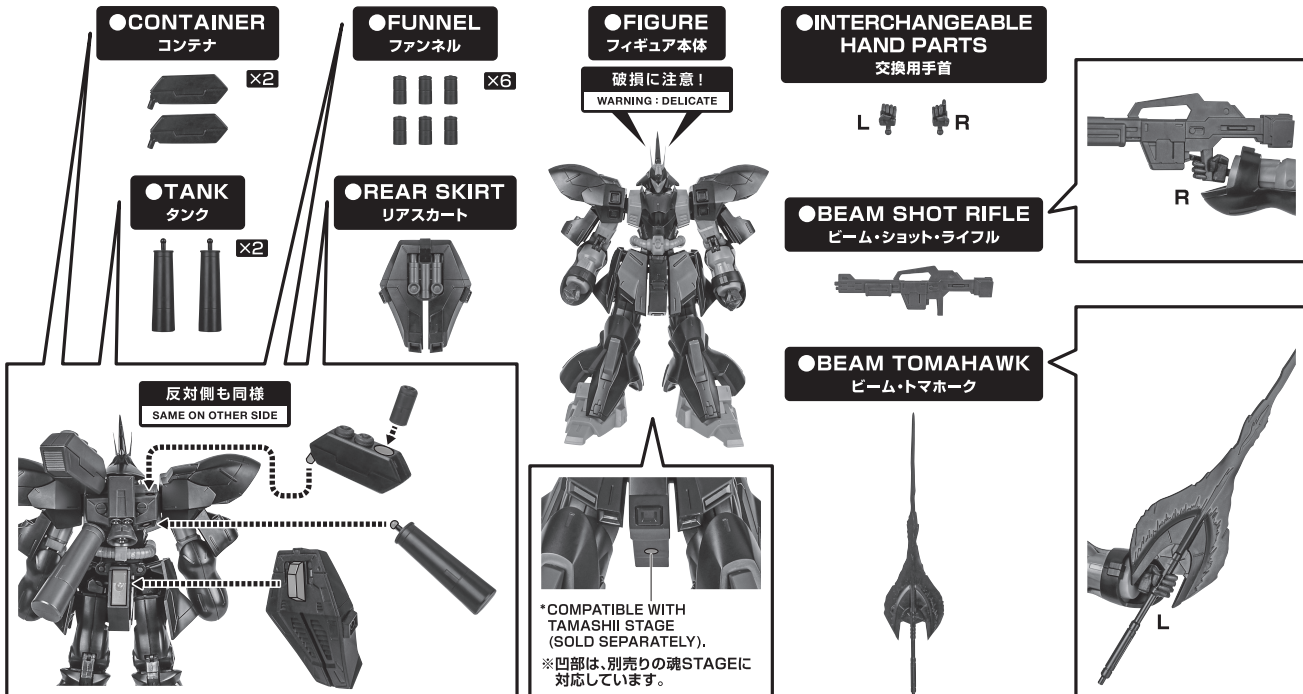

### 取扱説明書

矢印一覧  
Arrow List

取付けます。  
Attachable

取り外します。  
Removable

可動します。  
Movable

AGES  
15&UP

**WARNING:**  
CHOKING HAZARD - Small parts. Not for children under 3 years.

**CAUTION** for ages 15 and up.