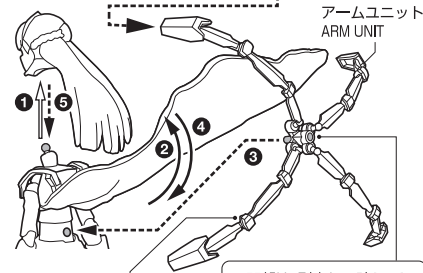

交換用顔パーツ、交換用頭部パーツの取り付け方 / FACE & HEAD ASSEMBLY

交換用顔パーツ
INTERCHANGEABLE
FACE PARTS

交換用頭部パーツ
INTERCHANGEABLE
HEAD PART

コスプレ注意!
WARNING:
MAY RUB OFF

手首パーツ / HAND PARTS

<p>本体手首パーツ HAND PARTS ON THE BODY</p> <p>A B</p>	<p>交換用手首パーツ (本体手首とつけかえることができます。) INTERCHANGEABLE HAND PARTS</p> <p>C D E F G H</p>
--	--

ライトセーバー
LIGHTSABER

ライトセーバー刃
LIGHTSABER BLADE

本体の可動
MOVING THE BODY

反対側も同様
SAME ON
OTHER SIDE

※肩基部を引き出すことで可動範囲が拡大します。
※INCREASE THE RANGE OF ARTICULATION BY DRAWING OUT THE SHOULDER BASE.

アームユニット
ARM UNIT

ライトセーバー刃
LIGHTSABER BLADE

4ヶ所
4 PLACES

※可動時に各節が外れた場合は、付け直してください。
※ REATTACH NODS IF THEY FALL OFF WHILE MOVING.

※凹部は、別売りの魂STAGEに対応しています。
※TAMASHII STAGE (SOLD SEPARATELY) CAN FIT INTO THE RECESSES.

注意 お買い上げのお客様へ 必ずお読みください。

- 本商品の対象年齢は15才以上です。対象年齢未満のお子様には絶対に与えないでください。
 - 小さな部品がありますので、小さなお子様様が誤って飲み込まないように注意してください。窒息などの危険があります。
 - 尖った部分や鋭い部分がありますので、取扱や保管場所に注意してください。思わぬケガをするおそれがあります。
- <使用上の注意>
- 本商品は精密に作られています。無理な力を加えたり、落としたりすると破損するおそれがあります。
 - 可動部分・取付部分を無理な方向に強く引っ張ったり、曲げたりしないでください。
 - 本商品を樹脂製のソファやシート、タイルなどの上に置かないでください。長時間接触していると色が移る場合があります。