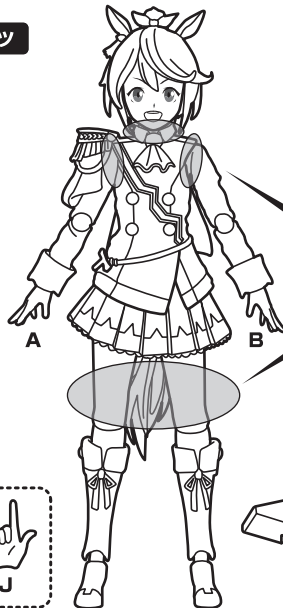

■ 取扱説明書の画像と商品とは、多少異なりますのでご了承ください。
 ■ PRODUCT MAY DIFFER FROM ILLUSTRATION.

ウマ娘 プリティーダービー トウカイテイオー

© Cygames, Inc.

矢印一覧 Arrow List

●フィギュア本体

ディスプレイサポートには
別売りの魂STAGEを!⇒

https://tamashii.jp/special/t_stage/

●クリップ

※フィギュア本体の腰などを
挟みます。

●支柱

コスレ注意!
WARNING:
MAY RUB OFF

●台座

△ 注意 お買い上げのお客様へ 必ずお読みください。

- 本商品の対象年齢は15才以上です。対象年齢未満のお子様には絶対に与えないでください。
- 小さな部品がありますので、小さなお子様が悪く飲んで飲み込まないように注意してください。窒息などの危険があります。
- 尖った部分や鋭い部分がありますので、取扱や保管場所に注意してください。思わぬケガをするおそれがあります。