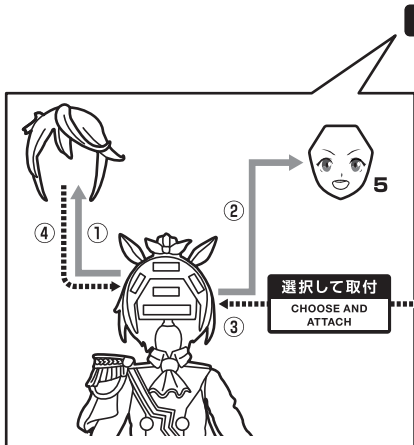

■ 取扱説明書の画像と商品とは、多少異なりますのでご了承ください。
 ■ PRODUCT MAY DIFFER FROM ILLUSTRATION.

ウマ娘 プリティーダービー トウカイテイオー

© Cygames, Inc.

矢印一覧 Arrow List

●フィギュア本体

ディスプレイサポートには
別売りの魂STAGEを!⇒

https://tamashii.jp/special/t_stage/

●クリップ

※フィギュア本体の腰などを
挟みます。

●支柱

コスレ注意!
WARNING:
MAY RUB OFF

●台座

△ 注意 お買い上げのお客様へ 必ずお読みください。

- 本商品の対象年齢は15才以上です。対象年齢未満のお子様には絶対に与えないでください。
- 小さな部品がありますので、小さなお子様が悪く飲んで飲み込まないように注意してください。窒息などの危険があります。
- 尖った部分や鋭い部分がありますので、取扱や保管場所に注意してください。思わぬケガをするおそれがあります。