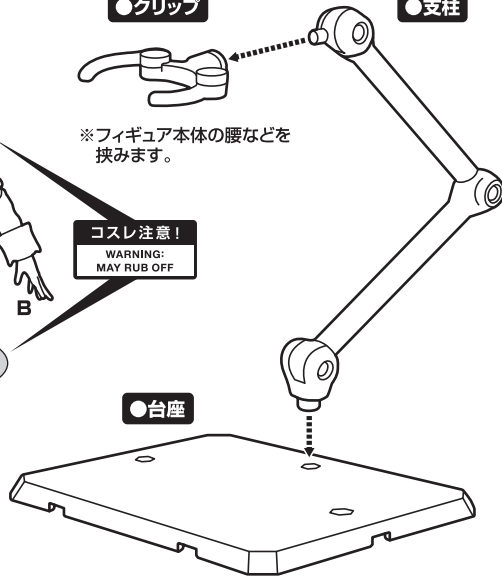

■ 取扱説明書の画像と商品とは、多少異なりますのでご了承ください。
 ■ PRODUCT MAY DIFFER FROM ILLUSTRATION.

ウマ娘 プリティーダービー トウカイテイオー

© Cygames, Inc.

矢印一覧 Arrow List

●フィギュア本体

ディスプレイサポートには
別売りの魂STAGEを!⇒

https://tamashii.jp/special/t_stage/

●クリップ

※フィギュア本体の腰などを
挟みます。

●支柱

コスレ注意!
WARNING:
MAY RUB OFF

●台座

△ 注意 お買い上げのお客様へ 必ずお読みください。

- 本商品の対象年齢は15才以上です。対象年齢未満のお子様には絶対に与えないでください。
- 小さな部品がありますので、小さなお子様が悪く飲んで飲み込まないように注意してください。窒息などの危険があります。
- 尖った部分や鋭い部分がありますので、取扱や保管場所に注意してください。思わぬケガをするおそれがあります。

《 使用上の注意 》

- 本商品は精密に作られています。無理な力を加えたり、落としたりすると破損するおそれがあります。
- 可動部分・取付部分を無理な方向に強く引っ張ったり、曲げたりしないでください。
- 本商品を樹脂製のソファやシート、タイルなどの上に置かないでください。長時間接触していると色が移る場合があります。

注意
CAUTION

- ※ 本商品は全体に彩色を施しております。組み立て～操作の際に色が移ったりキズがつくおそれがありますので取扱には十分注意してください。
- ※ All parts of this product have been painted. Please take thorough care when handling the product as there is a risk of scratching the product when assembling and operating it.