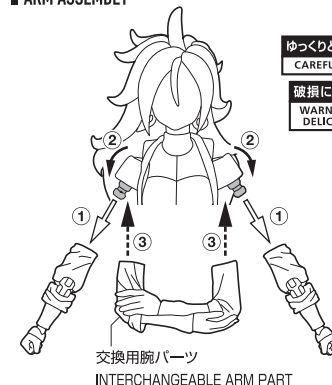

コスレ注意!
WARNING: MAY RUB OFF

手首パーツ / HAND PARTS

本体手首パーツ
HAND PARTS ON THE BODY

交換用手首パーツ
(本体手首とつけかえることができます。)
INTERCHANGEABLE HAND PARTS

※パーツを持たせたままにすると色が移るおそれがあります。
※COLOR MAY MIGRATE IF PARTS ARE LEFT IN PLACE FOR A LONG TIME.

眼鏡パーツの 持たせ方 EYEGLOSS PART ASSEMBLY

破損に注意!
WARNING: DELICATE

エフェクトパーツの 取り付け方 EFFECT PARTS ASSEMBLY

エフェクトパーツ
EFFECT PART

コスレ注意!
WARNING: MAY RUB OFF

交換用腕パーツの取り付け方 ARM ASSEMBLY

ゆっくりと操作
CAREFULLY

破損に注意!
WARNING: DELICATE