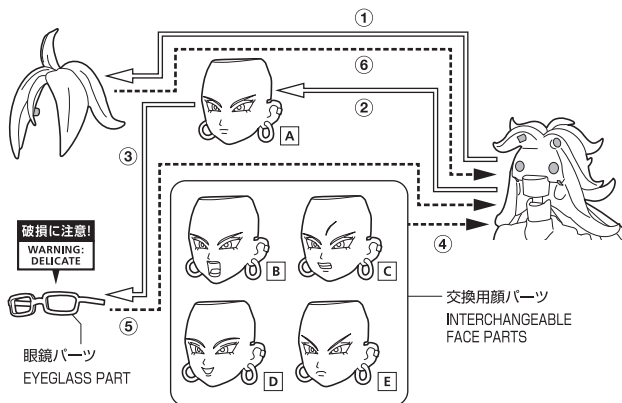

人造人間21号(白衣)
取扱説明書

(Lab Coat)

©バードスタジオ/集英社・東映アニメーション
©BANDAI NAMCO Entertainment Inc.

セット内容

- フィギュア本体 1体
- 交換用顔パーツ 4個
- 交換用手首パーツ 10個
- 交換用腕パーツ 1個
- エフェクトパーツ 1個
- 取扱説明書(本書) 1枚

SET CONTENTS

- FIGURE 1
- INTERCHANGEABLE FACE PARTS 4
- INTERCHANGEABLE HAND PARTS 10
- INTERCHANGEABLE ARM PART 1
- EFFECT PART 1
- INSTRUCTION MANUAL (THIS PAPER) 1

※画像と商品は多少異なりますのでご了承下さい。
/ PRODUCT MAY DIFFER FROM ILLUSTRATION.

ディスプレイサポートには別売りの魂STAGEを!⇒

https://tamashii.jp/special/t_stage/

矢印一覧 / ARROW LIST

⇄ 取り付けます / ATTACHABLE

⇐ 取り外します / REMOVABLE

← 可動します / MOVABLE

交換用顔パーツの取り付け方 / FACE ASSEMBLY

コスレ注意!
WARNING: MAY RUB OFF

手首パーツ / HAND PARTS

本体手首パーツ
HAND PARTS ON THE BODY

交換用手首パーツ
(本体手首とつけかえることができます。)
INTERCHANGEABLE HAND PARTS

※パーツを持たせたままにすると色が移るおそれがあります。
※COLOR MAY MIGRATE IF PARTS ARE LEFT IN PLACE FOR A LONG TIME.

眼鏡パーツの 持たせ方 EYEGLOSS PART ASSEMBLY

破損に注意!
WARNING: DELICATE

エフェクトパーツの 取り付け方 EFFECT PARTS ASSEMBLY

エフェクトパーツ
EFFECT PART

コスレ注意!
WARNING: MAY RUB OFF

交換用腕パーツの取り付け方 ARM ASSEMBLY

ゆっくりと操作
CAREFULLY

破損に注意!
WARNING: DELICATE