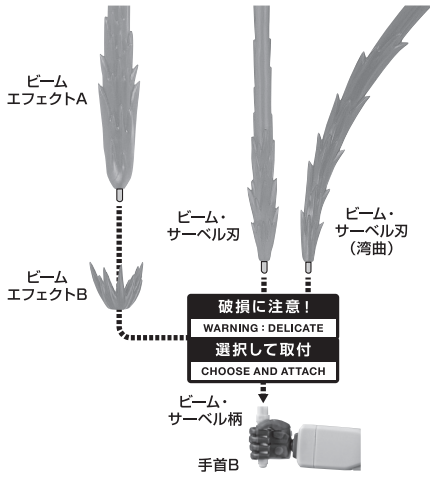

凸部

手首格納デッキ

凹部

凸部

凹部

手首 I

他も同様
SAME FOR OTHERS

本体の可動

※腰を引き出すとひねることができます。

※フロントスカートの外れに注意。

※脚付け根軸がスイングします。

ビーム・ライフル

破損に注意!
WARNING: DELICATE

ビームエフェクトA

ビームエフェクトB

ビーム・ライフル

手首F

※不安定になりますので、別売りの魂STAGEで支えてください。

※可動します。

ビーム・サーベル

100mmマシンガン

「MS-06S シャア専用ザク ver. A.N.I.M.E.」付属ザク・マシンガンエフェクト

※マガジンは腰横予備マガジンと交換できます。

ショート・シールド (増設プレート付)