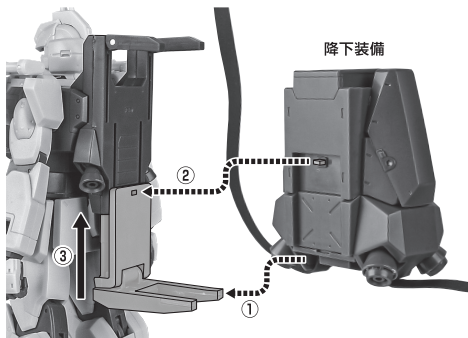

ビーム・サーベル

100mmマシンガン

「MS-06S シャア専用ザク ver. A.N.I.M.E.」付属ザク・マシンガンエフェクト

※マガジンは腰横予備マガジンと交換できます。

ショート・シールド (増設プレート付)

バーニアエフェクト (曲軸)

降下装備

※「ROBOT魂 <SIDE MS> RX-79(G) 陸戦型ガンダム ver. A.N.I.M.E.」(別売り)のウェポンコンテナを付けることもできます。

※バラけた時は組み直してください。

降下中のシーン再現