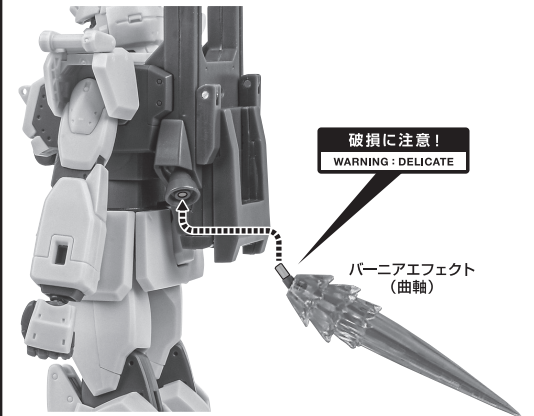

バーニアエフェクト (曲軸)