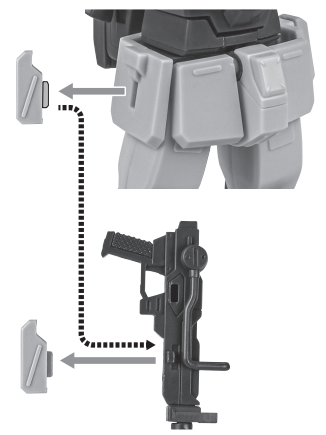

■ 取扱説明書(本書)..... 1枚	■ バックパック..... 1個	■ バーニアエフェクト(曲軸)..... 4個
■ RX-79(G)Ez-8 ガンダムEz-8 ver. A.N.I.M.E. 本体..... 1体	■ ビーム・サーベル柄..... 2個	■ 降下装備..... 1個
■ 交換用手首..... 8個	■ ビーム・サーベル刃..... 2個	■ 手首格納デッキ..... 1個
■ 頭部アンテナ(予備)..... 1個	■ ビーム・サーベル刃(湾曲)..... 1個	
※ 頭部アンテナ(予備)は本体頭部アンテナと交換することができます。	■ ビーム・ライフル..... 1個	
	■ ビームエフェクトA/B..... 各1個	
	■ 100mmマシンガン..... 1個	
	■ ショート・シールド(増設プレート付)..... 1個	

※腰を引き出すとひねることができます。

※フロントスカートの外れに注意。

※脚付け根軸がスイングします。

ビーム・ライフル

破損に注意!
WARNING: DELICATE

ビームエフェクトA

ビームエフェクトB

ビーム・ライフル

手首F

※不安定になりますので、別売りの魂STAGEで支えてください。

※可動します。

ビーム・サーベル

100mmマシンガン

「MS-06S シャア専用ザク ver. A.N.I.M.E.」付属ザク・マシンガンエフェクト

※マガジンは腰横予備マガジンと交換できます。

ショート・シールド (増設プレート付)