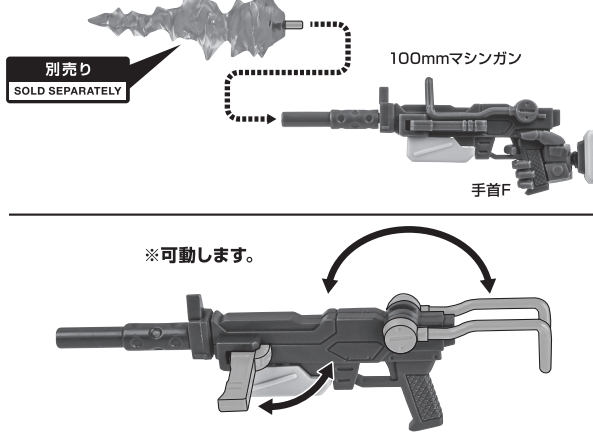

手首F

※不安定になりますので、別売りの魂STAGEで支えてください。

※可動します。

ビーム・サーベル

100mmマシンガン

「MS-06S シャア専用ザク ver. A.N.I.M.E.」付属ザク・マシンガンエフェクト

※マガジンは腰横予備マガジンと交換できます。

ショート・シールド (増設プレート付)