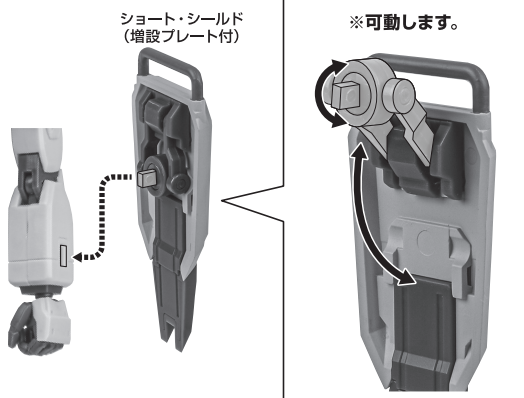

手首F

※不安定になりますので、別売りの魂STAGEで支えてください。

※可動します。

ビーム・サーベル

100mmマシンガン

「MS-06S シャア専用ザク ver. A.N.I.M.E.」付属ザク・マシンガンエフェクト

※マガジンは腰横予備マガジンと交換できます。

ショート・シールド (増設プレート付)