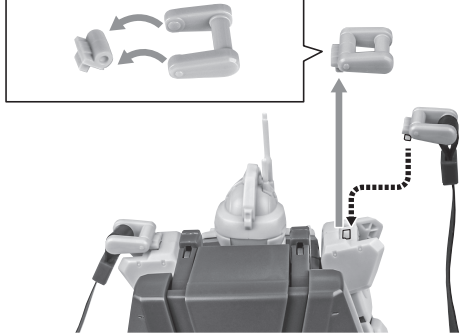

バーニアエフェクト (曲軸)

降下装備

※「ROBOT魂 <SIDE MS> RX-79(G) 陸戦型ガンダム ver. A.N.I.M.E.」(別売り)のウェポンコンテナを付けることもできます。

※バラけた時は組み直してください。

降下中のシーン再現