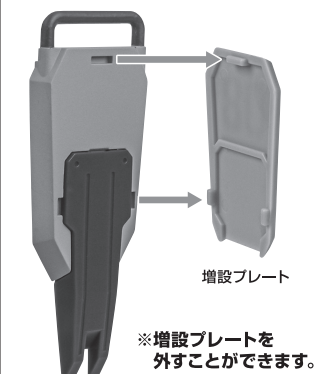

※腰を引き出すとひねることができます。

※フロントスカートの外れに注意。

※脚付け根軸がスイングします。

ビーム・ライフル

破損に注意!
WARNING: DELICATE

ビームエフェクトA

ビームエフェクトB

ビーム・ライフル

手首F

※不安定になりますので、別売りの魂STAGEで支えてください。

※可動します。

ビーム・サーベル

100mmマシンガン

「MS-06S シャア専用ザク ver. A.N.I.M.E.」付属ザク・マシンガンエフェクト

※マガジンは腰横予備マガジンと交換できます。

ショート・シールド (増設プレート付)