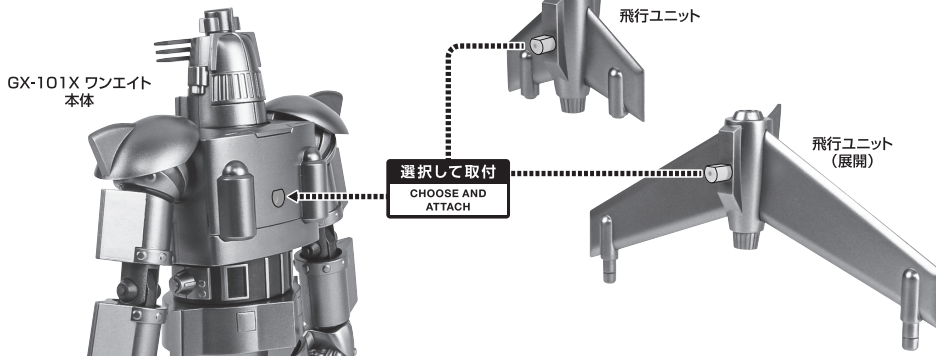

《使用上の注意》

- 本商品は精密に作られています。無理な力を加えたり、落としたりすると破損するおそれがあります。
- 関節部分を曲げたり回転させたりする時に、無理に動かすと彩色がはがれるおそれがありますので注意してください。
- 本商品を樹脂製のソファやシート、タイルなどの上に置かないでください。長時間接触していると色が移る場合があります。

セット内容

- 取扱説明書(本書) 1枚
- 飛行ユニット 1個
- GX-101X ワンエイト 本体 1体
- 飛行ユニット(展開) 1個
- 交換用手首 2個
- 電磁フィルター 1個

矢印一覧 / Arrow List

■ 取扱説明書の画像と商品とは、多少異なりますのでご了承ください。

ディスプレイサポートには別売りの魂STAGEを! ↓

https://tamashii.jp/special/t_stage/

▶ 飛行ユニットの取り付け

▶ 胸部ハッチ

▶ 本体の可動

▶ 電磁フィルター ※別売りの「超合金魂 GX-101 大鉄人17」を使用します。