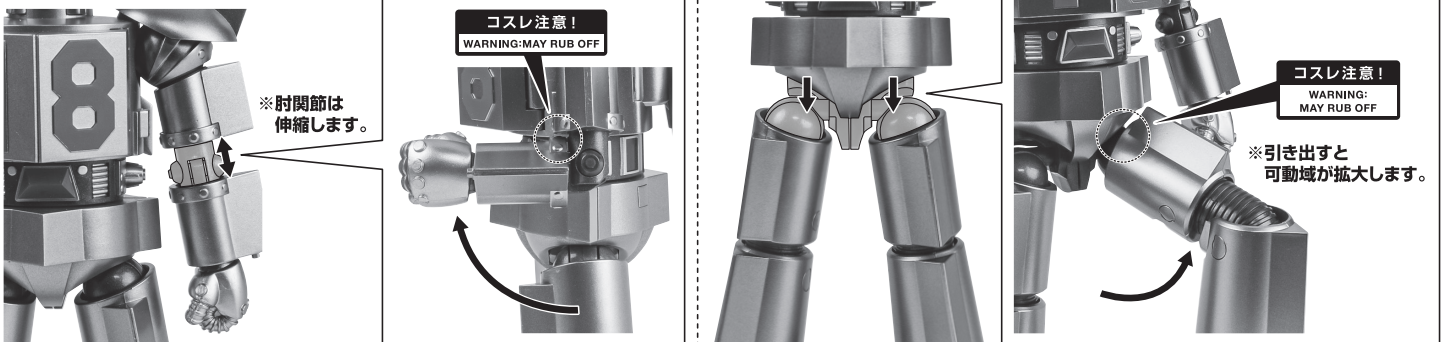

《使用上の注意》

- 本商品は精密に作られています。無理な力を加えたり、落としたりすると破損するおそれがあります。
- 関節部分を曲げたり回転させたりする時に、無理に動かすと彩色がはがれるおそれがありますので注意してください。
- 本商品を樹脂製のソファやシート、タイルなどの上に置かないでください。長時間接触していると色が移る場合があります。

セット内容

- 取扱説明書(本書) 1枚
- 飛行ユニット 1個
- GX-101X ワンエイト 本体 1体
- 飛行ユニット(展開) 1個
- 交換用手首 2個
- 電磁フィルター 1個

矢印一覧 / Arrow List

■ 取扱説明書の画像と商品とは、多少異なりますのでご了承ください。

ディスプレイサポートには別売りの魂STAGEを! ↓

https://tamashii.jp/special/t_stage/

▶ 飛行ユニットの取り付け

▶ 胸部ハッチ

▶ 本体の可動

▶ 電磁フィルター ※別売りの「超合金魂 GX-101 大鉄人17」を使用します。