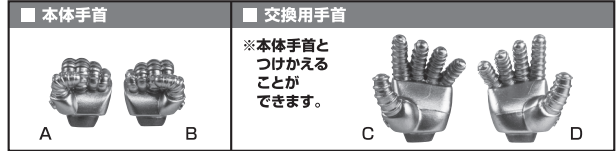

《使用上の注意》

- 本商品は精密に作られています。無理な力を加えたり、落としたりすると破損するおそれがあります。
- 関節部分を曲げたり回転させたりする時に、無理に動かすと彩色がはがれるおそれがありますので注意してください。
- 本商品を樹脂製のソファやシート、タイルなどの上に置かないでください。長時間接触していると色が移る場合があります。

セット内容

- 取扱説明書(本書) 1枚
- 飛行ユニット 1個
- GX-101X ワンエイト 本体 1体
- 飛行ユニット(展開) 1個
- 交換用手首 2個
- 電磁フィルター 1個