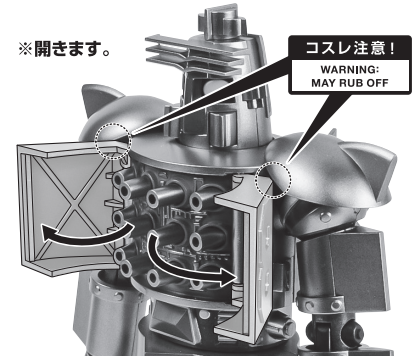

《使用上の注意》

- 本商品は精密に作られています。無理な力を加えたり、落としたりすると破損するおそれがあります。
- 関節部分を曲げたり回転させたりする時に、無理に動かすと彩色がはがれるおそれがありますので注意してください。
- 本商品を樹脂製のソファやシート、タイルなどの上に置かないでください。長時間接触していると色が移る場合があります。

セット内容

- 取扱説明書(本書) 1枚
- 飛行ユニット 1個
- GX-101X ワンエイト 本体 1体
- 飛行ユニット(展開) 1個
- 交換用手首 2個
- 電磁フィルター 1個

矢印一覧 / Arrow List

■ 取扱説明書の画像と商品とは、多少異なりますのでご了承ください。

ディスプレイサポートには別売りの魂STAGEを! ↓

https://tamashii.jp/special/t_stage/

▶ 飛行ユニットの取り付け

▶ 胸部ハッチ

▶ 本体の可動

▶ 電磁フィルター ※別売りの「超合金魂 GX-101 大鉄人17」を使用します。