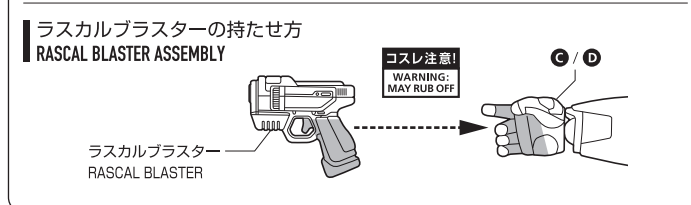

セット内容	
●フィギュア本体	1体
●交換用頭部パーツ	1個
●フード	1個
●交換用手首パーツ	6個
●レーザーガントレット	1個
●レーザーブレード DX	1個
●ラスカルブラスター	1個
●ブラスターホルダー	1個
●ブレードホルダー	1個
●ジェットパック	1個
●ウイング	左右各1個
●ディスプレイジョイント	1個
●取扱説明書(本書)	1枚

SET CONTENTS	
●FIGURE	1
●INTERCHANGEABLE HEAD PART	1
●HOOD	1
●INTERCHANGEABLE HAND PARTS	6
●LASER GAUNTLET	1
●LASER BLADE DX	1
●RASCAL BLASTER	1
●BLASTER HOLDER	1
●BLADE HOLDER	1
●JET PACK	1
●WINGS	1 EACH (LEFT/RIGHT)
●DISPLAY JOINT	1
●INSTRUCTION MANUAL (THIS PAPER)	1

※ 画像と商品は多少異なりますのでご了承下さい。 / PRODUCT MAY DIFFER FROM ILLUSTRATION.

ディスプレイサポートには別売りの魂STAGEを!⇒

[https://tamashii.jp/special/t\\_stage/](https://tamashii.jp/special/t_stage/)

●注意 ※本商品は全体に彩色を施しております。組み立て〜操作の際にキズがつくおそれがありますので取扱には十分注意してください。

●CAUTION ※ All parts of this product have been painted. Please take thorough care when handling the product as there is a risk of scratching the product when assembling and operating it.

矢印一覧 / ARROW LIST   ←-- 取り付けます / ATTACHABLE   ← 取り外します / REMOVABLE   ← 可動します / MOVABLE