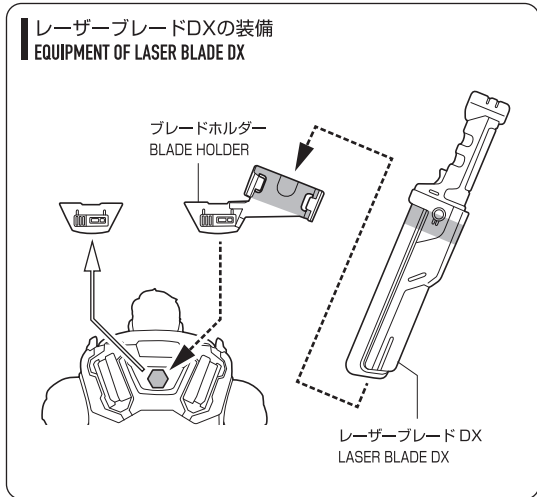

セット内容	
●フィギュア本体	1体
●交換用頭部パーツ	1個
●フード	1個
●交換用手首パーツ	6個
●レーザーガントレット	1個
●レーザーブレード DX	1個
●ラスカルブラスター	1個
●ブラスターホルダー	1個
●ブレードホルダー	1個
●ジェットパック	1個
●ウイング	左右各1個
●ディスプレイジョイント	1個
●取扱説明書(本書)	1枚

SET CONTENTS	
●FIGURE	1
●INTERCHANGEABLE HEAD PART	1
●HOOD	1
●INTERCHANGEABLE HAND PARTS	6
●LASER GAUNTLET	1
●LASER BLADE DX	1
●RASCAL BLASTER	1
●BLASTER HOLDER	1
●BLADE HOLDER	1
●JET PACK	1
●WINGS	1 EACH (LEFT/RIGHT)
●DISPLAY JOINT	1
●INSTRUCTION MANUAL (THIS PAPER)	1

※ 画像と商品は多少異なりますのでご了承下さい。 / PRODUCT MAY DIFFER FROM ILLUSTRATION.

ディスプレイサポートには別売りの魂STAGEを!⇒

[https://tamashii.jp/special/t\\_stage/](https://tamashii.jp/special/t_stage/)

●注意 ※本商品は全体に彩色を施しております。組み立て〜操作の際にキズがつくおそれがありますので取扱には十分注意してください。

●CAUTION ※ All parts of this product have been painted. Please take thorough care when handling the product as there is a risk of scratching the product when assembling and operating it.

矢印一覧 / ARROW LIST   ←-- 取り付けます / ATTACHABLE   ← 取り外します / REMOVABLE   ← 可動します / MOVABLE