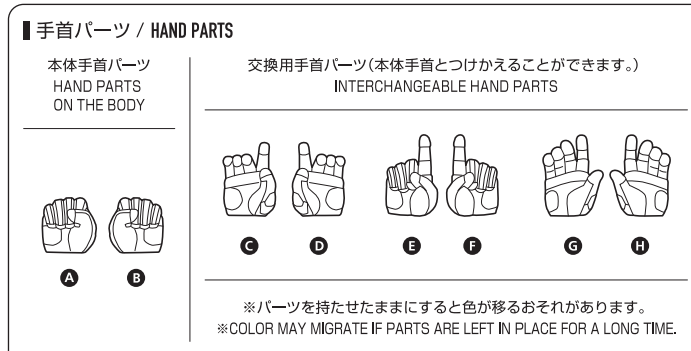

セット内容	
●フィギュア本体	1体
●交換用頭部パーツ	1個
●フード	1個
●交換用手首パーツ	6個
●レーザーガントレット	1個
●レーザーブレード DX	1個
●ラスカルブラスター	1個
●ブラスターホルダー	1個
●ブレードホルダー	1個
●ジェットパック	1個
●ウイング	左右各1個
●ディスプレイジョイント	1個
●取扱説明書(本書)	1枚

SET CONTENTS	
●FIGURE	1
●INTERCHANGEABLE HEAD PART	1
●HOOD	1
●INTERCHANGEABLE HAND PARTS	6
●LASER GAUNTLET	1
●LASER BLADE DX	1
●RASCAL BLASTER	1
●BLASTER HOLDER	1
●BLADE HOLDER	1
●JET PACK	1
●WINGS	1 EACH (LEFT/RIGHT)
●DISPLAY JOINT	1
●INSTRUCTION MANUAL (THIS PAPER)	1

※ 画像と商品は多少異なりますのでご了承下さい。 / PRODUCT MAY DIFFER FROM ILLUSTRATION.

ディスプレイサポートには別売りの魂STAGEを!⇒

[https://tamashii.jp/special/t\\_stage/](https://tamashii.jp/special/t_stage/)

●注意 ※本商品は全体に彩色を施しております。組み立て〜操作の際にキズがつくおそれがありますので取扱には十分注意してください。

●CAUTION ※ All parts of this product have been painted. Please take thorough care when handling the product as there is a risk of scratching the product when assembling and operating it.

矢印一覧 / ARROW LIST   ←-- 取り付けます / ATTACHABLE   ← 取り外します / REMOVABLE   ← 可動します / MOVABLE