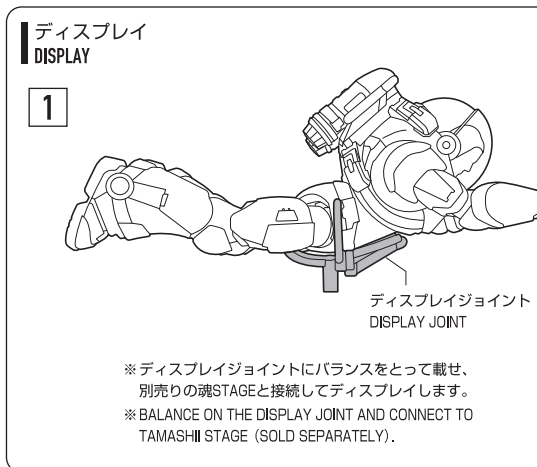

セット内容	
●フィギュア本体	1体
●交換用頭部パーツ	1個
●フード	1個
●交換用手首パーツ	6個
●レーザーガントレット	1個
●レーザーブレード DX	1個
●ラスカルブラスター	1個
●ブラスターホルダー	1個
●ブレードホルダー	1個
●ジェットパック	1個
●ウイング	左右各1個
●ディスプレイジョイント	1個
●取扱説明書(本書)	1枚

SET CONTENTS	
●FIGURE	1
●INTERCHANGEABLE HEAD PART	1
●HOOD	1
●INTERCHANGEABLE HAND PARTS	6
●LASER GAUNTLET	1
●LASER BLADE DX	1
●RASCAL BLASTER	1
●BLASTER HOLDER	1
●BLADE HOLDER	1
●JET PACK	1
●WINGS	1 EACH (LEFT/RIGHT)
●DISPLAY JOINT	1
●INSTRUCTION MANUAL (THIS PAPER)	1

●CAUTION ※ All parts of this product have been painted. Please take thorough care when handling the product as there is a risk of scratching the product when assembling and operating it.

矢印一覧 / ARROW LIST   ←-- 取り付けます / ATTACHABLE   ← 取り外します / REMOVABLE   ← 可動します / MOVABLE