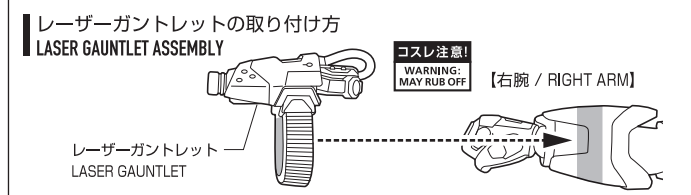

※ 画像と商品は多少異なりますのでご了承下さい。 / PRODUCT MAY DIFFER FROM ILLUSTRATION.

ディスプレイサポートには別売りの魂STAGEを!⇒

[https://tamashii.jp/special/t\\_stage/](https://tamashii.jp/special/t_stage/)

●注意 ※本商品は全体に彩色を施しております。組み立て〜操作の際にキズがつくおそれがありますので取扱には十分注意してください。

●CAUTION ※ All parts of this product have been painted. Please take thorough care when handling the product as there is a risk of scratching the product when assembling and operating it.

矢印一覧 / ARROW LIST   ←-- 取り付けます / ATTACHABLE   ← 取り外します / REMOVABLE   ← 可動します / MOVABLE