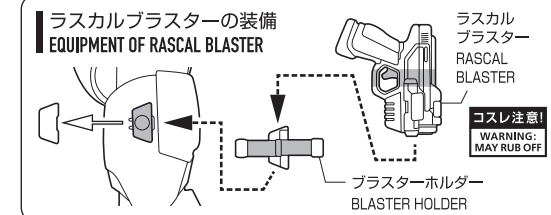

セット内容	
●フィギュア本体	1体
●交換用頭部パーツ	1個
●フード	1個
●交換用手首パーツ	6個
●レーザーガントレット	1個
●レーザーブレード DX	1個
●ラスカルブラスター	1個
●ブラスターホルダー	1個
●ブレードホルダー	1個
●ジェットパック	1個
●ウイング	左右各1個
●ディスプレイジョイント	1個
●取扱説明書(本書)	1枚

SET CONTENTS	
●FIGURE	1
●INTERCHANGEABLE HEAD PART	1
●HOOD	1
●INTERCHANGEABLE HAND PARTS	6
●LASER GAUNTLET	1
●LASER BLADE DX	1
●RASCAL BLASTER	1
●BLASTER HOLDER	1
●BLADE HOLDER	1
●JET PACK	1
●WINGS	1 EACH (LEFT/RIGHT)
●DISPLAY JOINT	1
●INSTRUCTION MANUAL (THIS PAPER)	1

※ 画像と商品は多少異なりますのでご了承下さい。 / PRODUCT MAY DIFFER FROM ILLUSTRATION.

ディスプレイサポートには別売りの魂STAGEを!⇒

[https://tamashii.jp/special/t\\_stage/](https://tamashii.jp/special/t_stage/)

●注意 ※本商品は全体に彩色を施しております。組み立て〜操作の際にキズがつくおそれがありますので取扱には十分注意してください。

●CAUTION ※ All parts of this product have been painted. Please take thorough care when handling the product as there is a risk of scratching the product when assembling and operating it.

矢印一覧 / ARROW LIST   ←-- 取り付けます / ATTACHABLE   ← 取り外します / REMOVABLE   ← 可動します / MOVABLE