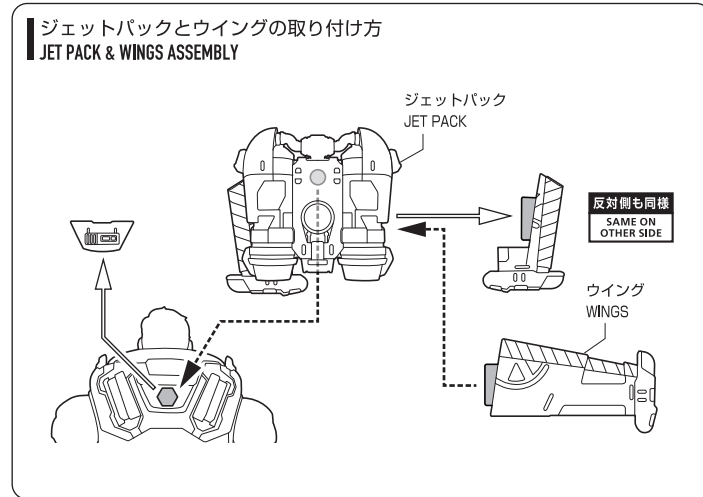

セット内容	
●フィギュア本体	1体
●交換用頭部パーツ	1個
●フード	1個
●交換用手首パーツ	6個
●レーザーガントレット	1個
●レーザーブレード DX	1個
●ラスカルブラスター	1個
●ブラスターホルダー	1個
●ブレードホルダー	1個
●ジェットパック	1個
●ウイング	左右各1個
●ディスプレイジョイント	1個
●取扱説明書(本書)	1枚

SET CONTENTS	
●FIGURE	1
●INTERCHANGEABLE HEAD PART	1
●HOOD	1
●INTERCHANGEABLE HAND PARTS	6
●LASER GAUNTLET	1
●LASER BLADE DX	1
●RASCAL BLASTER	1
●BLASTER HOLDER	1
●BLADE HOLDER	1
●JET PACK	1
●WINGS	1 EACH (LEFT/RIGHT)
●DISPLAY JOINT	1
●INSTRUCTION MANUAL (THIS PAPER)	1

※ 画像と商品は多少異なりますのでご了承下さい。 / PRODUCT MAY DIFFER FROM ILLUSTRATION.

ディスプレイサポートには別売りの魂STAGEを!⇒

[https://tamashii.jp/special/t\\_stage/](https://tamashii.jp/special/t_stage/)

●注意 ※本商品は全体に彩色を施しております。組み立て〜操作の際にキズがつくおそれがありますので取扱には十分注意してください。

●CAUTION ※ All parts of this product have been painted. Please take thorough care when handling the product as there is a risk of scratching the product when assembling and operating it.

矢印一覧 / ARROW LIST   ←-- 取り付けます / ATTACHABLE   ← 取り外します / REMOVABLE   ← 可動します / MOVABLE