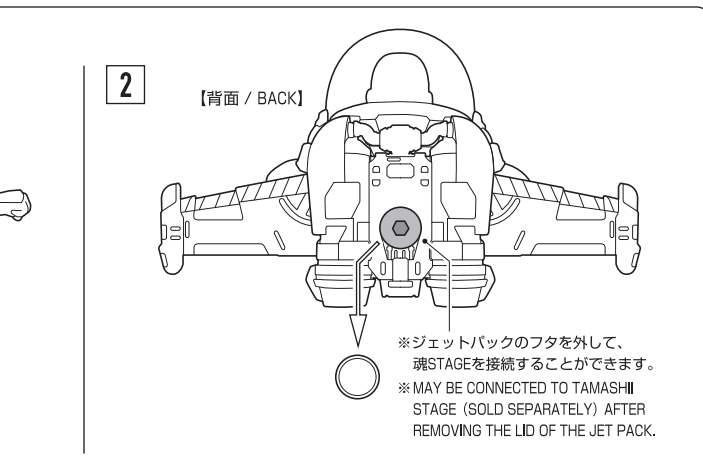

セット内容	
●フィギュア本体	1体
●交換用頭部パーツ	1個
●フード	1個
●交換用手首パーツ	6個
●レーザーガントレット	1個
●レーザーブレード DX	1個
●ラスカルブラスター	1個
●ブラスターホルダー	1個
●ブレードホルダー	1個
●ジェットパック	1個
●ウイング	左右各1個
●ディスプレイジョイント	1個
●取扱説明書(本書)	1枚

SET CONTENTS	
●FIGURE	1
●INTERCHANGEABLE HEAD PART	1
●HOOD	1
●INTERCHANGEABLE HAND PARTS	6
●LASER GAUNTLET	1
●LASER BLADE DX	1
●RASCAL BLASTER	1
●BLASTER HOLDER	1
●BLADE HOLDER	1
●JET PACK	1
●WINGS	1 EACH (LEFT/RIGHT)
●DISPLAY JOINT	1
●INSTRUCTION MANUAL (THIS PAPER)	1

※ 画像と商品は多少異なりますのでご了承下さい。 / PRODUCT MAY DIFFER FROM ILLUSTRATION.

ディスプレイサポートには別売りの魂STAGEを!⇒

<https://tamashii.jp/special/t_stage/>

●注意 ※本商品は全体に彩色を施しております。組み立て〜操作の際にキズがつくおそれがありますので取扱には十分注意してください。

●CAUTION ※ All parts of this product have been painted. Please take thorough care when handling the product as there is a risk of scratching the product when assembling and operating it.

矢印一覧 / ARROW LIST   ←-- 取り付けます / ATTACHABLE   ← 取り外します / REMOVABLE   ← 可動します / MOVABLE

注意 お買い上げのお客様へ 必ずお読みください。

- ●本商品の対象年齢は15才以上です。対象年齢未満のお子様には絶対に与えないでください。
- ●小さな部品がありますので、小さなお子様がついて飲み込まないように注意してください。窒息などの危険があります。
- ●尖った部分や鋭い部分がありますので、取扱や保管場所に注意してください。思わぬケガをするおそれがあります。

<使用上の注意>

- ●本商品は精密に作られています。無理な力を加えたり、落としたりすると破損するおそれがあります。
- ●可動部分・取付部分を無理な方向に強く引っ張ったり、曲げたりしないでください。
- ●本商品を樹脂製のソファやシート、タイルなどの上に置かないでください。長時間接触していると色が移る場合があります。

CAUTION for ages 15 and up.

- Please handle with care and store out of the reach of children younger than 15 years old.
- This product may contain small parts. May be harmful if swallowed.
- This product may contain parts that have sharp points and edges. Please handle it carefully to avoid getting injured.
- Do not place this product on top of plastic furniture, sofa, sheet, tile or anything made of resin. It may cause color migration.
- Color, style and decoration may vary.

<DIRECTIONS>

- Please do not use excessive force when bending, pulling, or attaching movable parts.