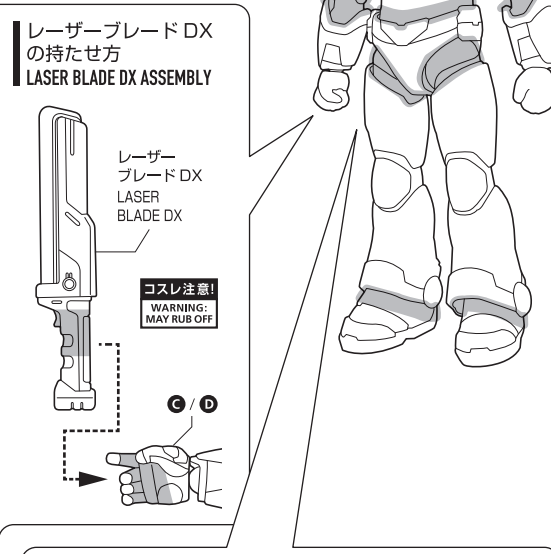

セット内容	
●フィギュア本体	1体
●交換用頭部パーツ	1個
●フード	1個
●交換用手首パーツ	6個
●レーザーガントレット	1個
●レーザーブレード DX	1個
●ラスカルブラスター	1個
●ブラスターホルダー	1個
●ブレードホルダー	1個
●ジェットパック	1個
●ウイング	左右各1個
●ディスプレイジョイント	1個
●取扱説明書(本書)	1枚

SET CONTENTS	
●FIGURE	1
●INTERCHANGEABLE HEAD PART	1
●HOOD	1
●INTERCHANGEABLE HAND PARTS	6
●LASER GAUNTLET	1
●LASER BLADE DX	1
●RASCAL BLASTER	1
●BLASTER HOLDER	1
●BLADE HOLDER	1
●JET PACK	1
●WINGS	1 EACH (LEFT/RIGHT)
●DISPLAY JOINT	1
●INSTRUCTION MANUAL (THIS PAPER)	1

※ 画像と商品は多少異なりますのでご了承下さい。 / PRODUCT MAY DIFFER FROM ILLUSTRATION.

ディスプレイサポートには別売りの魂STAGEを!⇒

[https://tamashii.jp/special/t\\_stage/](https://tamashii.jp/special/t_stage/)

●注意 ※本商品は全体に彩色を施しております。組み立て〜操作の際にキズがつくおそれがありますので取扱には十分注意してください。

●CAUTION ※ All parts of this product have been painted. Please take thorough care when handling the product as there is a risk of scratching the product when assembling and operating it.

矢印一覧 / ARROW LIST   ←-- 取り付けます / ATTACHABLE   ← 取り外します / REMOVABLE   ← 可動します / MOVABLE