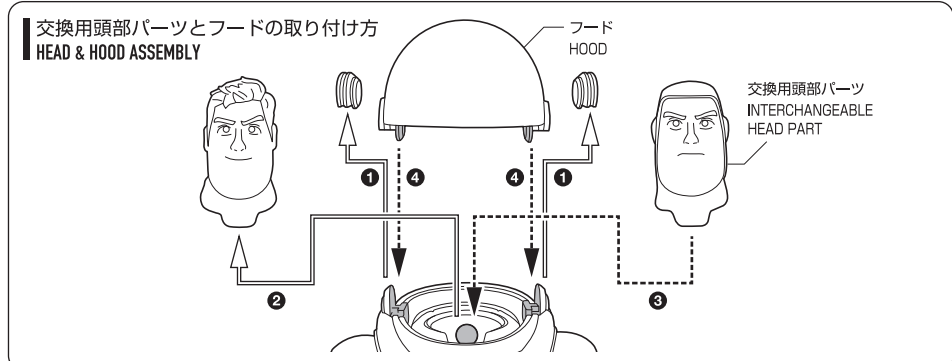

セット内容	
●フィギュア本体	1体
●交換用頭部パーツ	1個
●フード	1個
●交換用手首パーツ	6個
●レーザーガントレット	1個
●レーザーブレード DX	1個
●ラスカルブラスター	1個
●ブラスターホルダー	1個
●ブレードホルダー	1個
●ジェットパック	1個
●ウイング	左右各1個
●ディスプレイジョイント	1個
●取扱説明書(本書)	1枚

SET CONTENTS	
●FIGURE	1
●INTERCHANGEABLE HEAD PART	1
●HOOD	1
●INTERCHANGEABLE HAND PARTS	6
●LASER GAUNTLET	1
●LASER BLADE DX	1
●RASCAL BLASTER	1
●BLASTER HOLDER	1
●BLADE HOLDER	1
●JET PACK	1
●WINGS	1 EACH (LEFT/RIGHT)
●DISPLAY JOINT	1
●INSTRUCTION MANUAL (THIS PAPER)	1

●CAUTION ※ All parts of this product have been painted. Please take thorough care when handling the product as there is a risk of scratching the product when assembling and operating it.

矢印一覧 / ARROW LIST   ←-- 取り付けます / ATTACHABLE   ← 取り外します / REMOVABLE   ← 可動します / MOVABLE