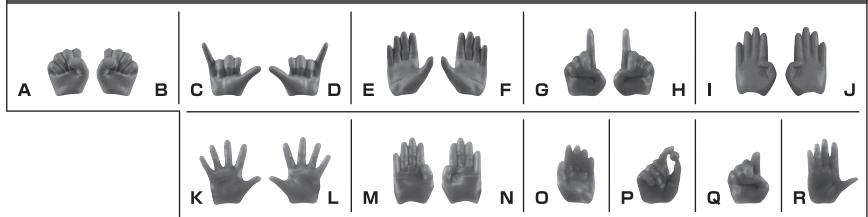

ウルトラウーマングリージョ

© 円谷プロ ©ウルトラマンR/B製作委員会

△ 注意 お買い上げのお客様へ 必ずお読みください。

- 本商品の対象年齢は15才以上です。対象年齢未満のお子様には絶対に与えないでください。
- 小さな部品がありますので、小さなお子様が誤って飲み込まないように注意してください。窒息などの危険があります。
- 尖った部分や鋭い部分がありますので、取扱や保管場所に注意してください。思わぬケガをするおそれがあります。

〈使用上の注意〉

- 本商品は精密に作られています。無理な力を加えたり、落としたりすると破損するおそれがあります。
- 可動部分・取付部分を無理な方向に強く引っ張ったり、曲げたりしないでください。
- 本商品を樹脂製のソファやシート、タイルなどの上に置かないでください。長時間接触している色が移る場合があります。

セット内容

- 取扱説明書(本書) 1枚
- 交換用手首 16個
- ウルトラウーマングリージョ 本体 1体
- グリージョショットエフェクト 1個
- 交換用カラータイマー(赤) 1個
- S.H.Figuarts ウルトラマンゼロ(別売り)用交換用右手首 1個

■ 本体手首

■ 交換用手首(本体手首とつけかえることができます。)

ボーナスパーツ

※別売りの「S.H.Figuarts ウルトラマンゼロ」本体に取り付けることができます。

S.H.Figuarts
ウルトラマンゼロ(別売り)用
交換用右手首