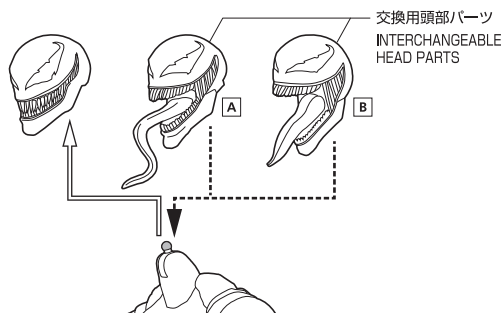

ヴェノム
(ヴェノム：レット・ゼア・ビー・カーネージ)
取扱説明書

(VENOM: LET THERE BE CARNAGE)

© MARVEL © CPII

セット内容

●フィギュア本体	1体
●交換用頭部パーツ	2個
●交換用手首パーツ	4個
●交換用背部パーツ	1個
●ヴェノム(シンビオート状態)	1個
●支柱	1個
●台座	1個
●取扱説明書(本書)	1枚

SET CONTENTS

●FIGURE	1
●INTERCHANGEABLE HEAD PARTS	2
●INTERCHANGEABLE HAND PARTS	4
●INTERCHANGEABLE BACK PART	1
●VENOM (SYMBIOTE STATE)	1
●PROP	1
●STAND	1
●INSTRUCTION MANUAL (THIS PAPER)	1

※画像と商品は多少異なりますのでご了承ください。
/ PRODUCT MAY DIFFER FROM ILLUSTRATION.

ディスプレイサポートには別売りの魂STAGEを!⇒

https://tamashii.jp/special/t_stage/

●注意 ※本商品は全体に彩色を施しております。組み立て～操作の際にキズがつくおそれがありますので取扱には十分注意してください。

●CAUTION ※All parts of this product have been painted. Please take thorough care when handling the product as there is a risk of scratching the product when assembling and operating it.

矢印一覧 / ARROW LIST

←→ 取り付けます / ATTACHABLE

⇐⇒ 取り外します / REMOVABLE

← 可動します / MOVABLE

交換用頭部パーツ / HEAD ASSEMBLY

手首パーツ / HAND PARTS

本体手首パーツ
HAND PARTS
ON THE BODY

交換用手首パーツ
(本体手首とつけかえることができます。)
INTERCHANGEABLE HAND PARTS

交換用背部パーツの取り付け方 INTERCHANGEABLE BACK PART

ヴェノム(シンビオート状態)のディスプレイ VENOM (SYMBIOTE STATE) DISPLAY

注意 お買い上げのお客様へ 必ずお読みください。

- 本商品の対象年齢は15才以上です。対象年齢未満のお子様には絶対に与えないでください。
 - 小さな部品がありますので、小さなお子様が悪く誤って飲み込まないように注意してください。窒息などの危険があります。
 - 尖った部分や鋭い部分がありますので、取扱や保管場所に注意してください。思わぬケガをするおそれがあります。
- <使用上の注意>
- 本商品は精密に作られています。無理な力を加えたり、落としたりすると破損するおそれがあります。
 - 可動部分・取付部分を無理な方向に強く引っ張ったり、曲げたりしないでください。
 - 本商品を樹脂製のソファやシート、タイルなどの上に置かないでください。長時間接触していると色が移る場合があります。