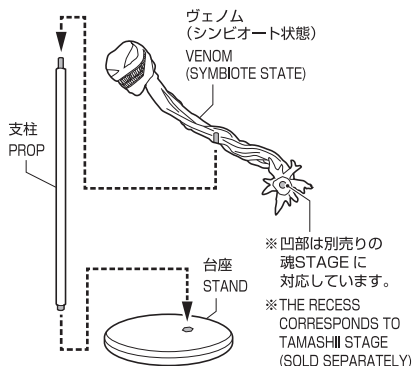

矢印一覧 / ARROW LIST

←→ 取り付けます / ATTACHABLE

⇐⇒ 取り外します / REMOVABLE

← 可動します / MOVABLE

交換用頭部パーツ / HEAD ASSEMBLY

手首パーツ / HAND PARTS

本体手首パーツ
HAND PARTS
ON THE BODY

交換用手首パーツ
(本体手首とつけかえることができます。)
INTERCHANGEABLE HAND PARTS

交換用背部パーツの取り付け方 INTERCHANGEABLE BACK PART

ヴェノム(シンビオート状態)のディスプレイ VENOM (SYMBIOTE STATE) DISPLAY

注意 お買い上げのお客様へ 必ずお読みください。

- 本商品の対象年齢は15才以上です。対象年齢未満のお子様には絶対に与えないでください。
 - 小さな部品がありますので、小さなお子様が悪く誤って飲み込まないように注意してください。窒息などの危険があります。
 - 尖った部分や鋭い部分がありますので、取扱や保管場所に注意してください。思わぬケガをするおそれがあります。
- <使用上の注意>
- 本商品は精密に作られています。無理な力を加えたり、落としたりすると破損するおそれがあります。
 - 可動部分・取付部分を無理な方向に強く引っ張ったり、曲げたりしないでください。
 - 本商品を樹脂製のソファやシート、タイルなどの上に置かないでください。長時間接触していると色が移る場合があります。