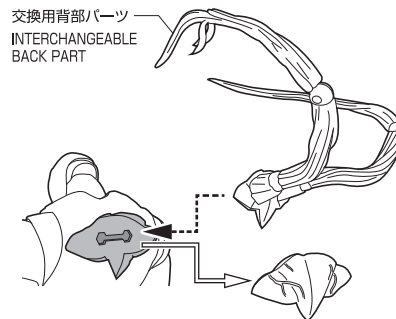

矢印一覧 / ARROW LIST

←→ 取り付けます / ATTACHABLE

⇐⇒ 取り外します / REMOVABLE

← 可動します / MOVABLE

交換用頭部パーツ / HEAD ASSEMBLY

手首パーツ / HAND PARTS

本体手首パーツ
HAND PARTS
ON THE BODY

交換用手首パーツ
(本体手首とつけかえることができます。)
INTERCHANGEABLE HAND PARTS

交換用背部パーツの取り付け方 INTERCHANGEABLE BACK PART

ヴェノム(シンビオート状態)のディスプレイ VENOM (SYMBIOTE STATE) DISPLAY

注意 お買い上げのお客様へ 必ずお読みください。

- 本商品の対象年齢は15才以上です。対象年齢未満のお子様には絶対に与えないでください。
 - 小さな部品がありますので、小さなお子様が悪く誤って飲み込まないように注意してください。窒息などの危険があります。
 - 尖った部分や鋭い部分がありますので、取扱や保管場所に注意してください。思わぬケガをするおそれがあります。
- <使用上の注意>
- 本商品は精密に作られています。無理な力を加えたり、落としたりすると破損するおそれがあります。
 - 可動部分・取付部分を無理な方向に強く引っ張ったり、曲げたりしないでください。
 - 本商品を樹脂製のソファやシート、タイルなどの上に置かないでください。長時間接触していると色が移る場合があります。