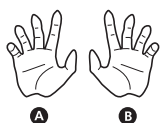

矢印一覧 / ARROW LIST

←→ 取り付けます / ATTACHABLE

⇐⇒ 取り外します / REMOVABLE

← 可動します / MOVABLE

交換用頭部パーツ / HEAD ASSEMBLY

手首パーツ / HAND PARTS

本体手首パーツ
HAND PARTS
ON THE BODY

交換用手首パーツ
(本体手首とつけかえることができます。)
INTERCHANGEABLE HAND PARTS

交換用背部パーツの取り付け方 INTERCHANGEABLE BACK PART

ヴェノム(シンビオート状態)のディスプレイ VENOM (SYMBIOTE STATE) DISPLAY

注意 お買い上げのお客様へ 必ずお読みください。

- 本商品の対象年齢は15才以上です。対象年齢未満のお子様には絶対に与えないでください。
 - 小さな部品がありますので、小さなお子様が悪く誤って飲み込まないように注意してください。窒息などの危険があります。
 - 尖った部分や鋭い部分がありますので、取扱や保管場所に注意してください。思わぬケガをするおそれがあります。
- <使用上の注意>
- 本商品は精密に作られています。無理な力を加えたり、落としたりすると破損するおそれがあります。
 - 可動部分・取付部分を無理な方向に強く引っ張ったり、曲げたりしないでください。
 - 本商品を樹脂製のソファやシート、タイルなどの上に置かないでください。長時間接触していると色が移る場合があります。