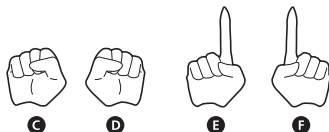

矢印一覧 / ARROW LIST

←→ 取り付けます / ATTACHABLE

⇐⇒ 取り外します / REMOVABLE

← 可動します / MOVABLE

交換用頭部パーツ / HEAD ASSEMBLY

手首パーツ / HAND PARTS

本体手首パーツ
HAND PARTS
ON THE BODY

交換用手首パーツ
(本体手首とつけかえることができます。)
INTERCHANGEABLE HAND PARTS

交換用背部パーツの取り付け方 INTERCHANGEABLE BACK PART

ヴェノム(シンビオート状態)のディスプレイ VENOM (SYMBIOTE STATE) DISPLAY

注意 お買い上げのお客様へ 必ずお読みください。

- 本商品の対象年齢は15才以上です。対象年齢未満のお子様には絶対に与えないでください。
 - 小さな部品がありますので、小さなお子様が悪く誤って飲み込まないように注意してください。窒息などの危険があります。
 - 尖った部分や鋭い部分がありますので、取扱や保管場所に注意してください。思わぬケガをするおそれがあります。
- <使用上の注意>
- 本商品は精密に作られています。無理な力を加えたり、落としたりすると破損するおそれがあります。
 - 可動部分・取付部分を無理な方向に強く引っ張ったり、曲げたりしないでください。
 - 本商品を樹脂製のソファやシート、タイルなどの上に置かないでください。長時間接触していると色が移る場合があります。