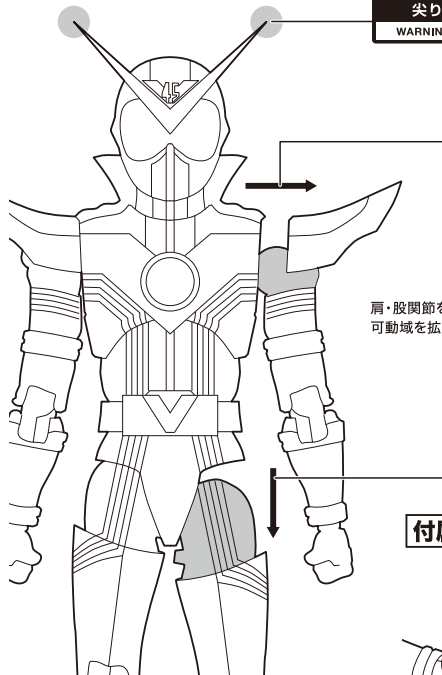

セット内容

※画像と商品とは多少異なりますのでご了承ください。

- 取扱説明書(本書).....1枚
- 本体.....1体
- 交換用手首.....8個
- ギアトリンガー.....1個

■本体手首

■交換用手首

(本体手首とつけかえることができます。)

※武器などを長時間持たせたままにしたり、こすったりすると色が移るおそれがあります。

矢印一覧 Arrow List

ディスプレイサポートには別売りの魂STAGEを!⇒

https://tamashii.jp/special/t_stage/

尖り注意!

WARNING : SHARP

肩・股関節を引き出して可動域を拡大できます。

付属パーツ

ギアトリンガー