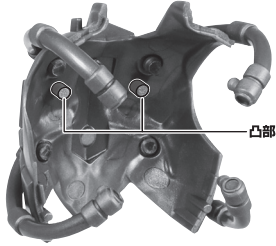

カラータイマーの交換

ビグモンのディスプレイ

テクターギアの換装

テクターギアの換装(続き)

3

テクターギア
(胸部)

【背面画像】

4

※画像の凸部を取り付けます。

※画像の凹部に取り付けます。

【背面画像】

コスレ注意!
WARNING-MAY RUB OFF

【背面画像】

5

向きに注意!
NOTE THE DIRECTION

6