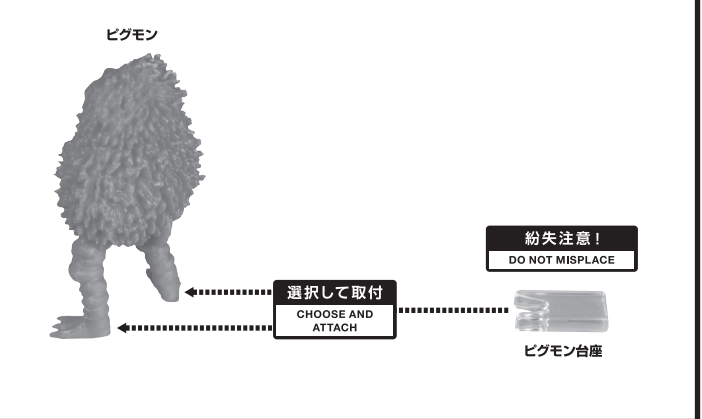

ビグモンのディスプレイ