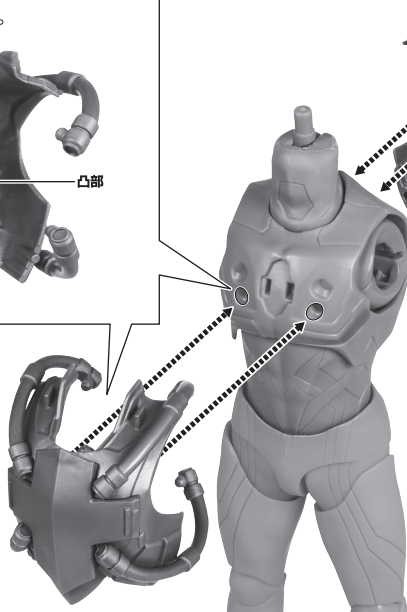

カラータイマーの交換

ビグモンのディスプレイ

テクターギアの換装

テクターギアの換装(続き)

3

テクターギア
(胸部)

【背面画像】

4

※画像の凸部を取り付けます。

※画像の凹部に取り付けます。

【背面画像】

コスレ注意!
WARNING-MAY RUB OFF

【背面画像】

5

向きに注意!
NOTE THE DIRECTION

6

テクターギア
(頭部)

コスレ注意!
WARNING-MAY RUB OFF

テクターギア
(右腕)

テクターギア
(左腕)

取付形状を合わせる
MATCH
MOUNTING SHAPE

反対側も同様
SAME ON
OTHER SIDE

※画像のようになります。