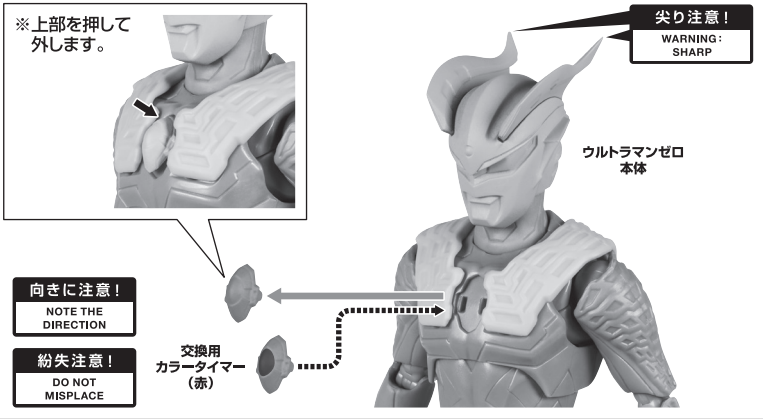

カラータイマーの交換