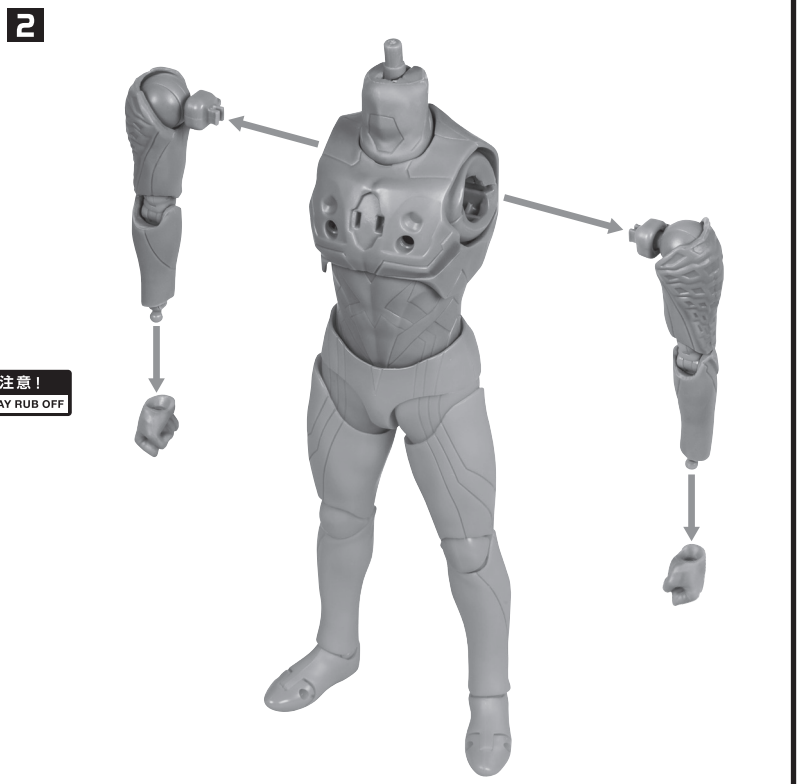

カラータイマーの交換

ビグモンのディスプレイ

テクターギアの換装

テクターギアの換装(続き)

3

テクターギア
(胸部)

【背面画像】

4

※画像の凸部を取り付けます。

※画像の凹部に取り付けます。

【背面画像】

コスレ注意!
WARNING-MAY RUB OFF

【背面画像】

5

向きに注意!
NOTE THE DIRECTION

6