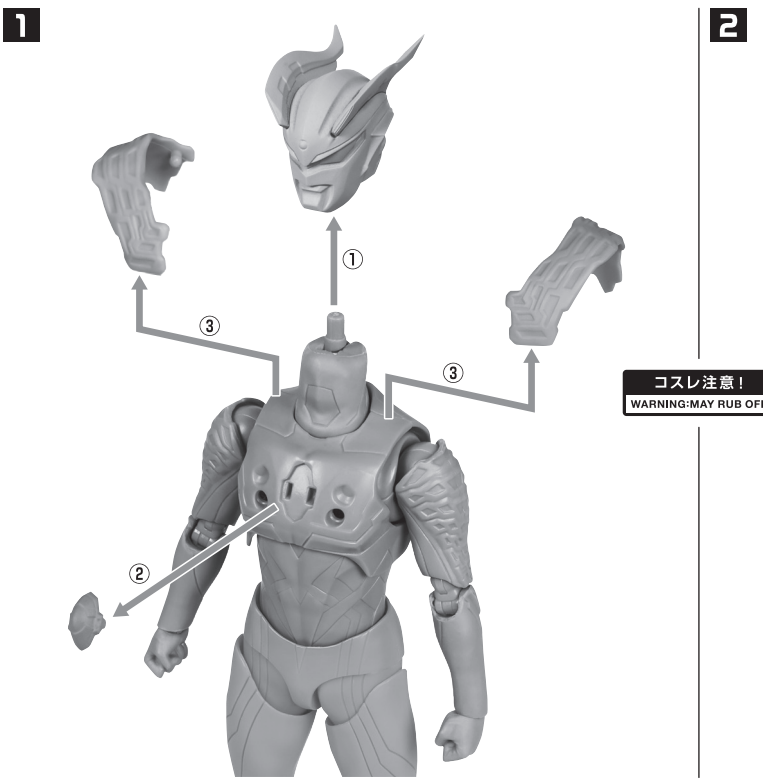

矢印一覧
Arrow List

取り付けます。
Attachable

取り外します。
Removable

可動します。
Movable

■ 取扱説明書の画像と商品とは、多少異なりますのでご了承ください。

ディスプレイサポートには別売りの魂STAGEを!⇒

https://tamashii.jp/special/t_stage/

注意
CAUTION

カラータイマーの交換

ビグモンのディスプレイ

テクターギアの換装

テクターギアの換装(続き)

3

テクターギア
(胸部)

【背面画像】

4

※画像の凸部を取り付けます。

※画像の凹部に取り付けます。

【背面画像】

コスレ注意!
WARNING-MAY RUB OFF

【背面画像】

5

向きに注意!
NOTE THE DIRECTION

6