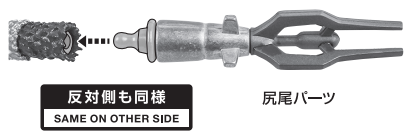

## セット内容

■ 取扱説明書(本書).....	1枚	■ 捕獲マシンハンド(中).....	2個
■ メカキングギドラ 本体.....	1体	■ 捕獲マシンハンド(小).....	2個
■ 尻尾パーツ.....	2個	■ 支柱(可動).....	1個
■ 交換用ダメージ翼.....	左右各1個	■ マシンハンド用支柱.....	2個
■ 捕獲マシンハンド(大).....	1個	■ 専用台座.....	1個

矢印一覧 Arrow List

取り付けます。  
Attachable

取り外します。  
Removable

可動します。  
Movable

■ 取扱説明書の画像と商品とは、ディスプレイサポートには多少異なりますのでご了承ください。別売りの魂STAGEを!⇒

[https://tamashii.jp/special/t\\_stage/](https://tamashii.jp/special/t_stage/)

### メカキングギドラの組み立て方