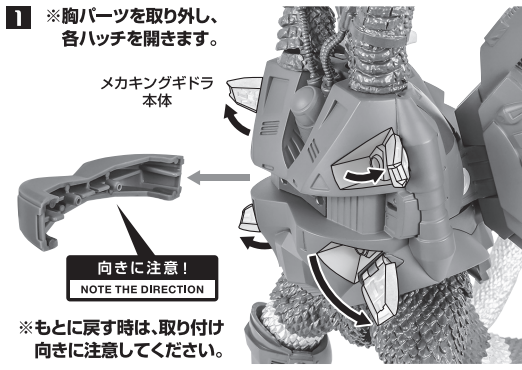

## セット内容

■ 取扱説明書(本書).....	1枚	■ 捕獲マシンハンド(中).....	2個
■ メカキングギドラ 本体.....	1体	■ 捕獲マシンハンド(小).....	2個
■ 尻尾パーツ.....	2個	■ 支柱(可動).....	1個
■ 交換用ダメージ翼.....	左右各1個	■ マシンハンド用支柱.....	2個
■ 捕獲マシンハンド(大).....	1個	■ 専用台座.....	1個

矢印一覧 Arrow List

取り付けます。  
Attachable

取り外します。  
Removable

可動します。  
Movable

■ 取扱説明書の画像と商品とは、ディスプレイサポートには多少異なりますのでご了承ください。別売りの魂STAGEを!⇒

[https://tamashii.jp/special/t\\_stage/](https://tamashii.jp/special/t_stage/)

### メカキングギドラの組み立て方

### 捕獲マシンハンドのディスプレイ

※開封時や可動時に各パーツが外れた場合は、もとのように付け直してください。