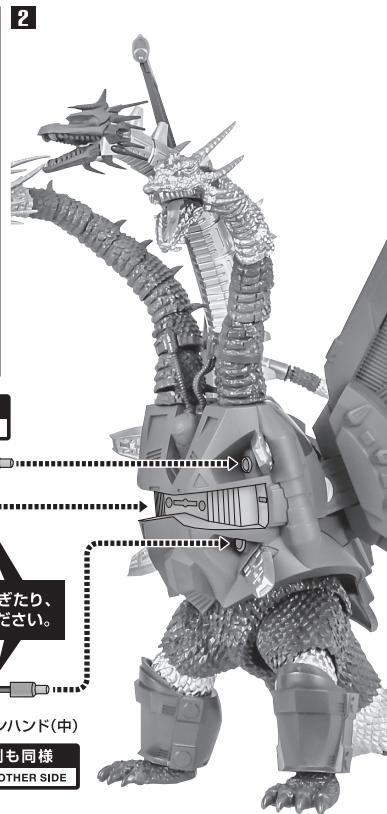

捕獲マシンハンドのディスプレイ