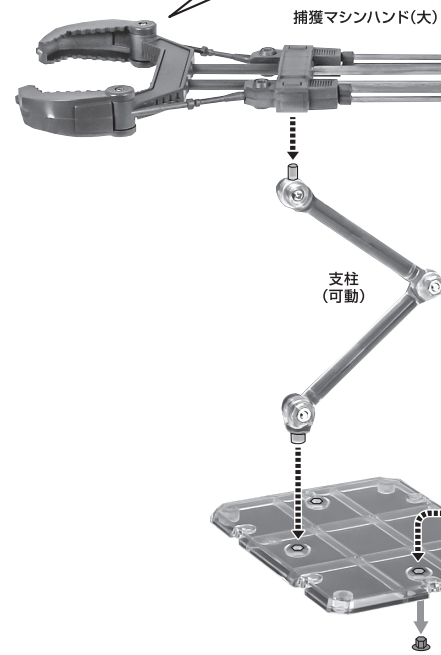

## セット内容

■ 取扱説明書(本書).....	1枚	■ 捕獲マシンハンド(中).....	2個
■ メカキングギドラ 本体.....	1体	■ 捕獲マシンハンド(小).....	2個
■ 尻尾パーツ.....	2個	■ 支柱(可動).....	1個
■ 交換用ダメージ翼.....	左右各1個	■ マシンハンド用支柱.....	2個
■ 捕獲マシンハンド(大).....	1個	■ 専用台座.....	1個

矢印一覧 Arrow List

取り付けます。  
Attachable

取り外します。  
Removable

可動します。  
Movable

■ 取扱説明書の画像と商品とは、ディスプレイサポートには多少異なりますのでご了承ください。別売りの魂STAGEを!⇒

[https://tamashii.jp/special/t\\_stage/](https://tamashii.jp/special/t_stage/)

### 捕獲マシンハンドのディスプレイ

※開封時や可動時に各パーツが外れた場合は、もとのように付け直してください。