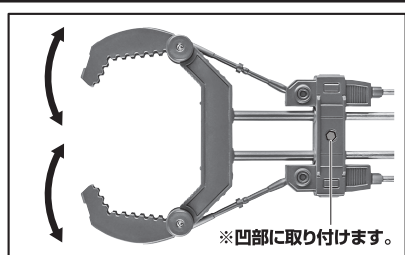

メカキングギドラ 新宿決戦 Special Set

TM & © TOHO CO., LTD.

△ 注意 お買い上げのお客様へ 必ずお読みください。

- 本商品の対象年齢は15才以上です。対象年齢未満のお子様には絶対に与えないでください。
- 小さな部品がありますので、小さなお子様が誤って飲み込まないように注意してください。窒息などの危険があります。
- 尖った部分や鋭い部分がありますので、取扱や保管場所に注意してください。思わぬケガをするおそれがあります。

《使用上の注意》

- 本商品は精密に作られています。無理な力を加えたり、落としたりすると破損するおそれがあります。
- 本商品を樹脂製のソファやシート、タイルなどの上に置かないでください。長時間接触していると色がる場合があります。
- 関節部分を曲げたり、回転させたりする時に無理に動かすと、彩色がはがれるおそれがありますので注意してください。

セット内容

■ 取扱説明書(本書).....	1枚	■ 捕獲マシンハンド(中).....	2個
■ メカキングギドラ 本体.....	1体	■ 捕獲マシンハンド(小).....	2個
■ 尻尾パーツ.....	2個	■ 支柱(可動).....	1個
■ 交換用ダメージ翼.....	左右各1個	■ マシンハンド用支柱.....	2個
■ 捕獲マシンハンド(大).....	1個	■ 専用台座.....	1個

矢印一覧 Arrow List

取り付けます。
Attachable

取り外します。
Removable

可動します。
Movable

■ 取扱説明書の画像と商品とは、ディスプレイサポートには多少異なりますのでご了承ください。別売りの魂STAGEを!⇒

<https://tamashii.jp/special/t_stage/>

メカキングギドラの組み立て方