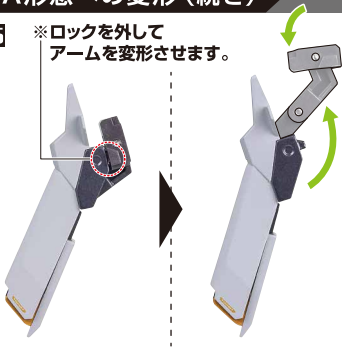

20

21

22

23

24

MA形態への変形(続き)

25

※ロックを外して
アームを変形させます。

26

※画像の位置に合わせます。

27

ディスプレイ
ジョイントB

※画像のようになります。

28

MA形態への武装装着

※MA形態の状態から初めます。

1

2

※コンボジット・シールド・ブースターに銃身を付け、グリップを起こします。

3

シールドアーム
(MA時)

MA形態への武装装着 (続き)

ディスプレイ
ジョイントC

向きに注意!
NOTE THE
DIRECTION