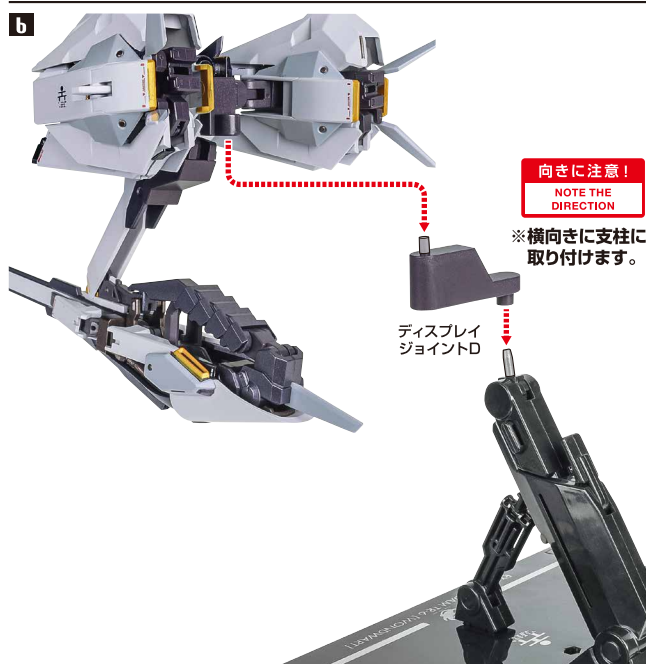

セット内容

■ 取扱説明書(本書) 1枚	■ コンボジット・シールド・ブースター 1個	■ ディスプレイジョイントA/B/C/D 各1個
■ ガンダムTR-6[ウインドウォート] 本体 1体	■ 銃身 1個	■ 支柱(大/小) 各1個
■ 交換用手首 4個	■ 銃身(赤熱) 1個	■ 補助支柱 1個
■ リアスカート 1個	■ 射出用ワイヤー 1個	■ クリップ 1個
■ かかととストッパー 2個	■ シールドアーム(射出) 1個	■ 台座 1個
	■ シールドアーム(MA時) 1個	

26

※画像の位置に合わせます。

27

ディスプレイ
ジョイントB

※画像のようになります。

28

MA形態への武装装着

※MA形態の状態から初めます。

1

2

※コンボジット・シールド・ブースターに銃身を付け、グリップを起こします。

3

シールドアーム
(MA時)

MA形態への武装装着 (続き)

ディスプレイ
ジョイントC

向きに注意!
NOTE THE
DIRECTION

※横向きに支柱に
取り付けます。

ディスプレイ
ジョイントD

※画像ようになります。

落下注意!
WARNING: FALL