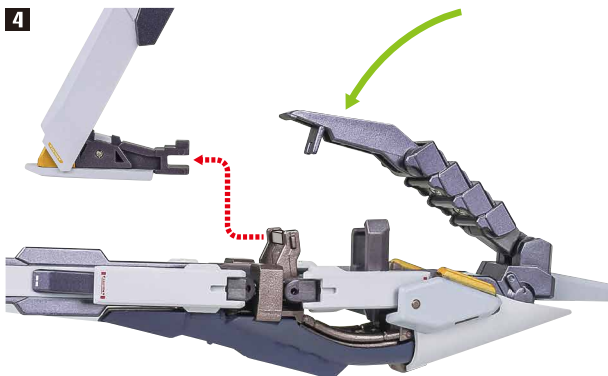

26

※画像の位置に合わせます。

27

ディスプレイ
ジョイントB

※画像のようになります。

28

MA形態への武装装着

※MA形態の状態から初めます。

1

2

※コンボジット・シールド・ブースターに銃身を付け、グリップを起こします。

3

シールドアーム
(MA時)

MA形態への武装装着 (続き)

ディスプレイ
ジョイントC

向きに注意!
NOTE THE
DIRECTION

※横向きに支柱に
取り付けます。

ディスプレイ
ジョイントD

※画像ようになります。

落下注意!
WARNING: FALL