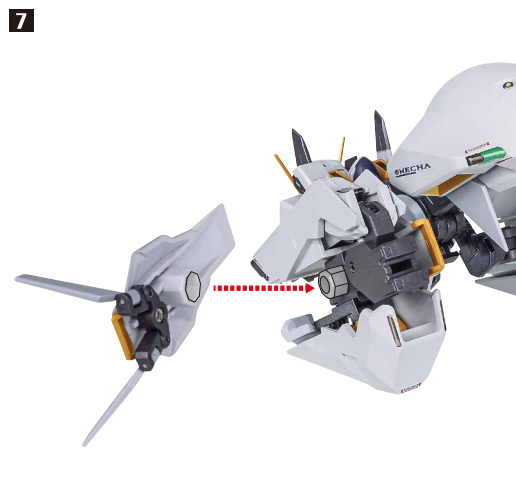

MA形態への変形

1

※本体から
コンボジット・シールド・
ブースターを外しておきます。

2

3

4

5

7

8