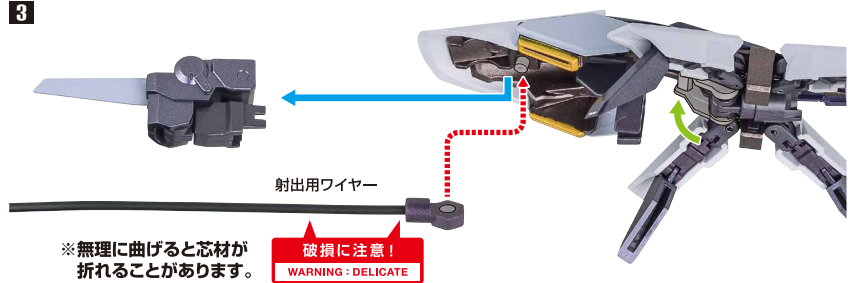

本体の組み立て方 (続き)

2 ガンダムTR-6[ウインドウォード] 本体

転倒注意!
WARNING: TUMBLE

※2ヶ所のロックを解除することで各部を可動させることができます。

※先端部が回転し、長さが変わります。

本体の組み立て方(続き)

7

※画像のようになります。

※バランスをとってディスプレイしてください。

落下注意!
WARNING: FALL

コンポジット・シールド・ブースター

1 ※銃身を外してクローモードに変形します。

2

3

4

5