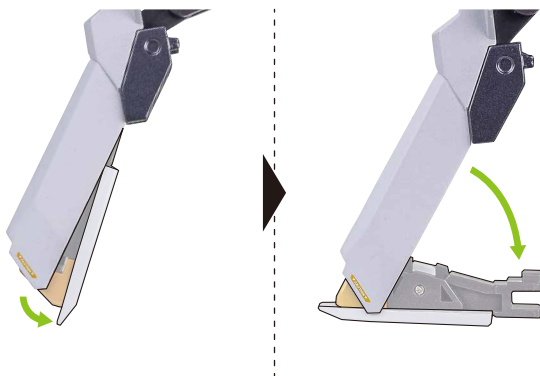

26

※画像の位置に合わせます。

27

ディスプレイ
ジョイントB

※画像のようになります。

28

MA形態への武装装着

※MA形態の状態から初めます。

1

2

※コンボジット・シールド・ブースターに銃身を付け、グリップを起こします。

3

シールドアーム
(MA時)

MA形態への武装装着 (続き)

ディスプレイ
ジョイントC

向きに注意!
NOTE THE
DIRECTION

※横向きに支柱に
取り付けます。

ディスプレイ
ジョイントD

※画像ようになります。

落下注意!
WARNING: FALL