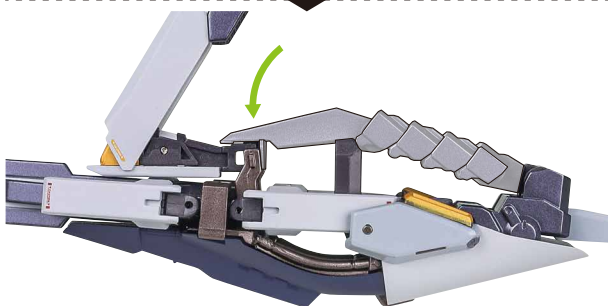

26

※画像の位置に合わせます。

27

ディスプレイ
ジョイントB

※画像のようになります。

28

MA形態への武装装着

※MA形態の状態から初めます。

1

2

※コンボジット・シールド・ブースターに銃身を付け、グリップを起こします。

3

シールドアーム
(MA時)

MA形態への武装装着 (続き)

ディスプレイ
ジョイントC

向きに注意!
NOTE THE
DIRECTION

※横向きに支柱に
取り付けます。

ディスプレイ
ジョイントD

※画像ようになります。

落下注意!
WARNING: FALL