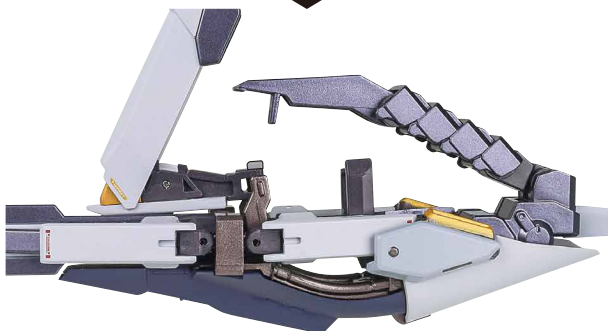

1

2

※コンボジット・シールド・ブースターに銃身を付け、グリップを起こします。

3

シールドアーム
(MA時)

MA形態への武装装着 (続き)

ディスプレイ
ジョイントC

向きに注意!
NOTE THE
DIRECTION