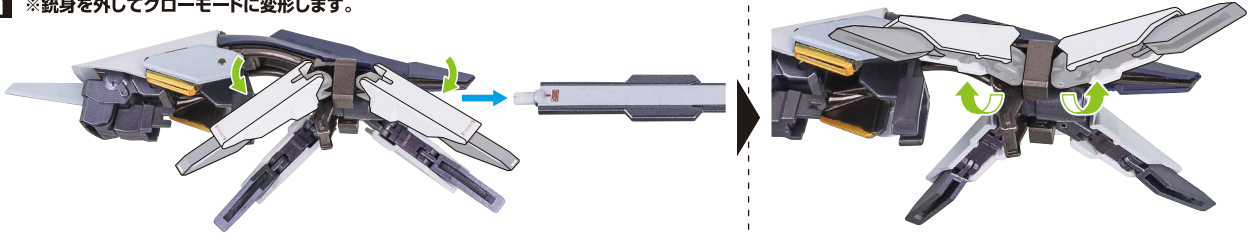

セット内容

■ 取扱説明書(本書) 1枚	■ コンボジット・シールド・ブースター 1個	■ ディスプレイジョイントA/B/C/D 各1個
■ ガンダムTR-6[ウインドウォート] 本体 1体	■ 銃身 1個	■ 支柱(大/小) 各1個
■ 交換用手首 4個	■ 銃身(赤熱) 1個	■ 補助支柱 1個
■ リアスカート 1個	■ 射出用ワイヤー 1個	■ クリップ 1個
■ かかととストッパー 2個	■ シールドアーム(射出) 1個	■ 台座 1個
	■ シールドアーム(MA時) 1個	

本体の組み立て方 (続き)

2 ガンダムTR-6[ウインドウォード] 本体

転倒注意!
WARNING: TUMBLE

※2ヶ所のロックを解除することで各部を可動させることができます。

※先端部が回転し、長さが変わります。

本体の組み立て方(続き)

7

※画像のようになります。

※バランスをとってディスプレイしてください。

落下注意!
WARNING: FALL

コンポジット・シールド・ブースター

1 ※銃身を外してクローモードに変形します。

2

3

4

5