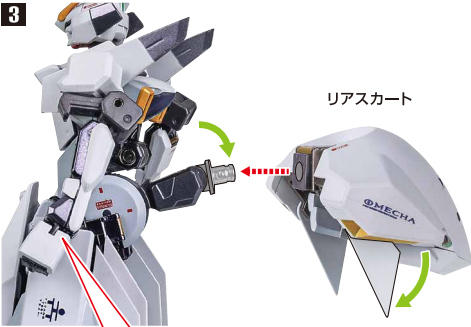

セット内容

■ 取扱説明書(本書) 1枚	■ コンボジット・シールド・ブースター 1個	■ ディスプレイジョイントA/B/C/D 各1個
■ ガンダムTR-6[ウインドウォート] 本体 1体	■ 銃身 1個	■ 支柱(大/小) 各1個
■ 交換用手首 4個	■ 銃身(赤熱) 1個	■ 補助支柱 1個
■ リアスカート 1個	■ 射出用ワイヤー 1個	■ クリップ 1個
■ かかととストッパー 2個	■ シールドアーム(射出) 1個	■ 台座 1個
	■ シールドアーム(MA時) 1個	

矢印一覧
Arrow List

 取り付けます。
Attachable

 取り外します。
Removable

 可動します。
Movable

■ 取扱説明書の画像と商品とは、多少異なりますのでご了承ください。

ディスプレイサポートには別売りの魂STAGEを!⇒

https://tamashii.jp/special/t_stage/

本体の組み立て方

本体の組み立て方 (続き)

2 ガンダムTR-6[ウインドウォード] 本体

転倒注意!
WARNING: TUMBLE

※2ヶ所のロックを解除することで各部を可動させることができます。

※先端部が回転し、長さが変わります。

本体の組み立て方(続き)

7

※画像のようになります。