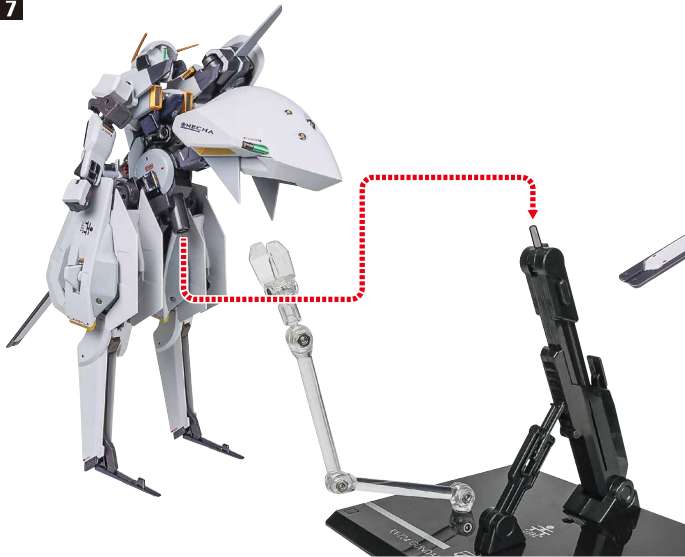

セット内容

■ 取扱説明書(本書) 1枚	■ コンボジット・シールド・ブースター 1個	■ ディスプレイジョイントA/B/C/D 各1個
■ ガンダムTR-6[ウインドウォート] 本体 1体	■ 銃身 1個	■ 支柱(大/小) 各1個
■ 交換用手首 4個	■ 銃身(赤熱) 1個	■ 補助支柱 1個
■ リアスカート 1個	■ 射出用ワイヤー 1個	■ クリップ 1個
■ かかととストッパー 2個	■ シールドアーム(射出) 1個	■ 台座 1個
	■ シールドアーム(MA時) 1個	

本体の組み立て方 (続き)

2 ガンダムTR-6[ウインドウォード] 本体

転倒注意!
WARNING: TUMBLE

※2ヶ所のロックを解除することで各部を可動させることができます。

※先端部が回転し、長さが変わります。

本体の組み立て方(続き)

7

※画像のようになります。

※バランスをとってディスプレイしてください。

落下注意!
WARNING: FALL

コンポジット・シールド・ブースター

1 ※銃身を外してクローモードに変形します。

2

3

4

5