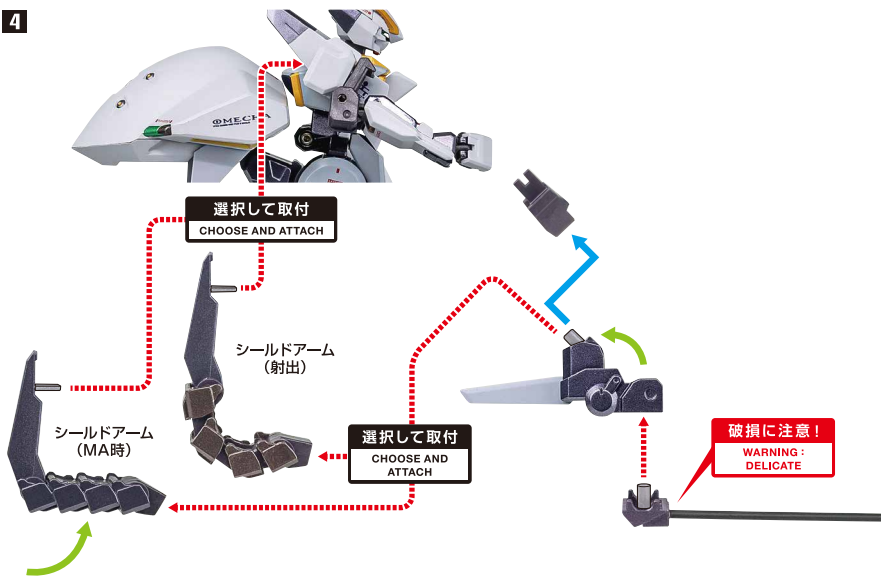

セット内容

■ 取扱説明書(本書) 1枚	■ コンボジット・シールド・ブースター 1個	■ ディスプレイジョイントA/B/C/D 各1個
■ ガンダムTR-6[ウインドウォート] 本体 1体	■ 銃身 1個	■ 支柱(大/小) 各1個
■ 交換用手首 4個	■ 銃身(赤熱) 1個	■ 補助支柱 1個
■ リアスカート 1個	■ 射出用ワイヤー 1個	■ クリップ 1個
■ かかととストッパー 2個	■ シールドアーム(射出) 1個	■ 台座 1個
	■ シールドアーム(MA時) 1個	

本体の組み立て方 (続き)

2 ガンダムTR-6[ウインドウォード] 本体

転倒注意!
WARNING: TUMBLE

※2ヶ所のロックを解除することで各部を可動させることができます。

※先端部が回転し、長さが変わります。

本体の組み立て方(続き)

7

※画像のようになります。

※バランスをとってディスプレイしてください。

落下注意!
WARNING: FALL

コンポジット・シールド・ブースター

1 ※銃身を外してクローモードに変形します。

2

3

4

5