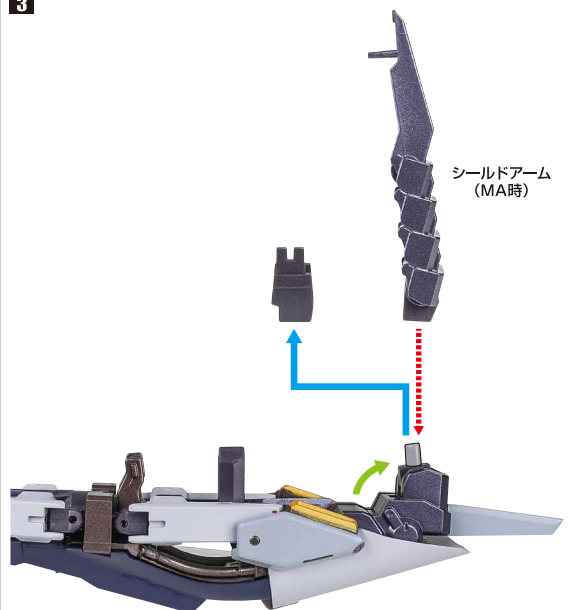

26

※画像の位置に合わせます。

27

ディスプレイ
ジョイントB

※画像のようになります。

28

MA形態への武装装着

※MA形態の状態から初めます。

1

2

※コンボジット・シールド・ブースターに銃身を付け、グリップを起こします。

3

シールドアーム
(MA時)

MA形態への武装装着 (続き)

ディスプレイ
ジョイントC

向きに注意!
NOTE THE
DIRECTION

※横向きに支柱に
取り付けます。

ディスプレイ
ジョイントD

※画像ようになります。

落下注意!
WARNING: FALL