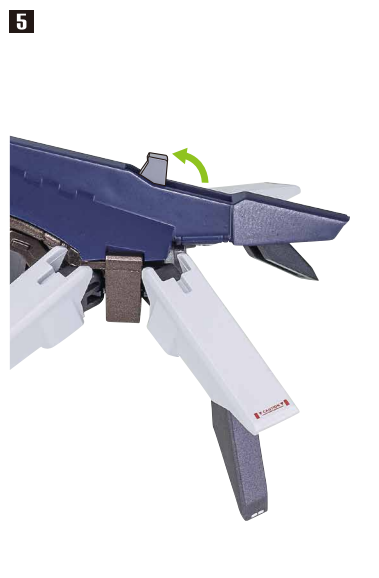

本体の組み立て方 (続き)

2 ガンダムTR-6[ウインドウォード] 本体

転倒注意!
WARNING: TUMBLE

※2ヶ所のロックを解除することで各部を可動させることができます。

※先端部が回転し、長さが変わります。

本体の組み立て方(続き)

7

※画像のようになります。

※バランスをとってディスプレイしてください。

落下注意!
WARNING: FALL

コンポジット・シールド・ブースター

1 ※銃身を外してクローモードに変形します。

2

3

4

5