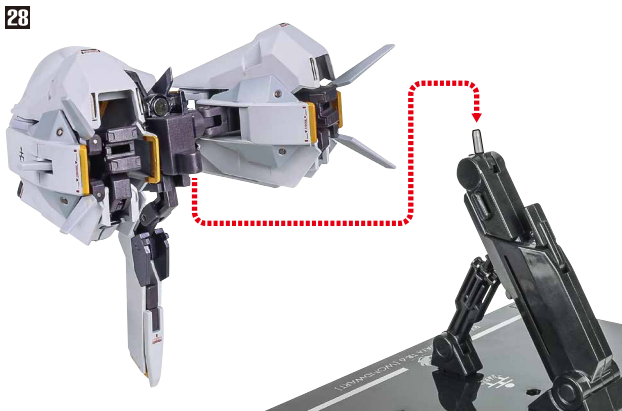

26

※画像の位置に合わせます。

27

ディスプレイ
ジョイントB

※画像のようになります。

28

MA形態への武装装着

※MA形態の状態から初めます。

1

2

※コンボジット・シールド・ブースターに銃身を付け、グリップを起こします。

3

シールドアーム
(MA時)

MA形態への武装装着 (続き)

ディスプレイ
ジョイントC

向きに注意!
NOTE THE
DIRECTION