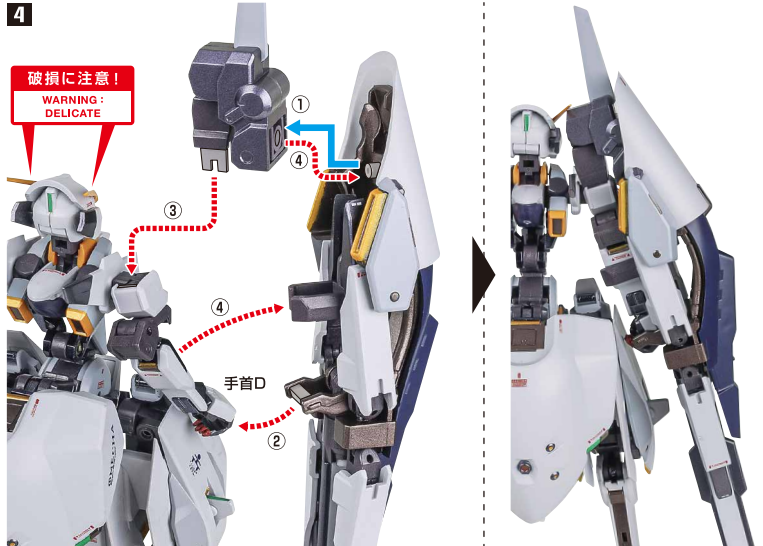

セット内容

■ 取扱説明書(本書) 1枚	■ コンボジット・シールド・ブースター 1個	■ ディスプレイジョイントA/B/C/D 各1個
■ ガンダムTR-6[ウインドウォート] 本体 1体	■ 銃身 1個	■ 支柱(大/小) 各1個
■ 交換用手首 4個	■ 銃身(赤熱) 1個	■ 補助支柱 1個
■ リアスカート 1個	■ 射出用ワイヤー 1個	■ クリップ 1個
■ かかととストッパー 2個	■ シールドアーム(射出) 1個	■ 台座 1個
	■ シールドアーム(MA時) 1個	

矢印一覧
Arrow List

 取り付けます。
Attachable

 取り外します。
Removable

 可動します。
Movable

■ 取扱説明書の画像と商品とは、多少異なりますのでご了承ください。

ディスプレイサポートには別売りの魂STAGEを!⇒

https://tamashii.jp/special/t_stage/

本体の組み立て方

本体の組み立て方 (続き)

2 ガンダムTR-6[ウインドウォード] 本体

転倒注意!
WARNING: TUMBLE

※2ヶ所のロックを解除することで各部を可動させることができます。

※先端部が回転し、長さが変わります。

本体の組み立て方(続き)

7

※画像のようになります。