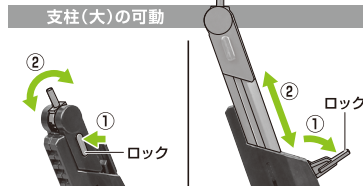

矢印一覧
Arrow List

 取り付けます。
Attachable

 取り外します。
Removable

 可動します。
Movable

■ 取扱説明書の画像と商品とは、多少異なりますのでご了承ください。

ディスプレイサポートには別売りの魂STAGEを!⇒

https://tamashii.jp/special/t_stage/

本体の組み立て方

本体の組み立て方 (続き)

2 ガンダムTR-6[ウインドウォード] 本体

転倒注意!
WARNING: TUMBLE

※2ヶ所のロックを解除することで各部を可動させることができます。

※先端部が回転し、長さが変わります。

本体の組み立て方(続き)

7

※画像のようになります。

※バランスをとってディスプレイしてください。

落下注意!
WARNING: FALL

コンポジット・シールド・ブースター

1 ※銃身を外してクローモードに変形します。

2

3

4

5