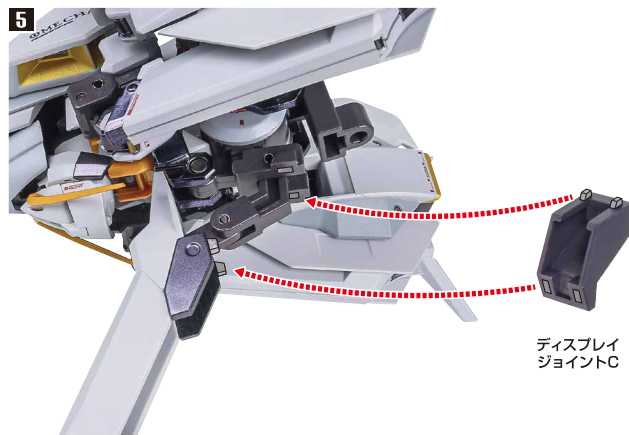

26

※画像の位置に合わせます。

27

ディスプレイ
ジョイントB

※画像のようになります。

28

MA形態への武装装着

※MA形態の状態から初めます。

1

2

※コンボジット・シールド・ブースターに銃身を付け、グリップを起こします。

3

シールドアーム
(MA時)

MA形態への武装装着 (続き)

ディスプレイ
ジョイントC

向きに注意!
NOTE THE
DIRECTION

※横向きに支柱に
取り付けます。

ディスプレイ
ジョイントD

※画像ようになります。

落下注意!
WARNING: FALL