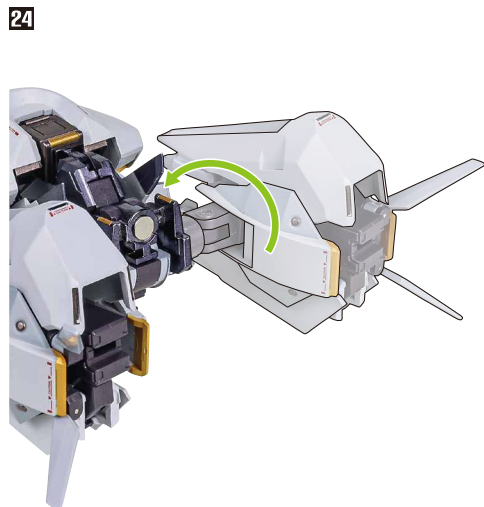

MA形態への変形(続き)

15

16

17

18

19

20

21

22

23

24