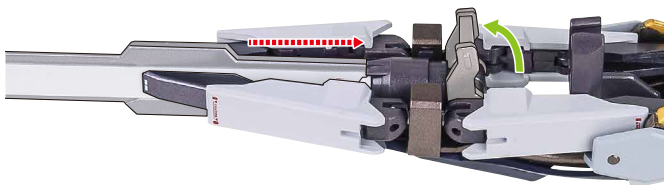

26

※画像の位置に合わせます。

27

ディスプレイ
ジョイントB

※画像のようになります。

28

MA形態への武装装着

※MA形態の状態から初めます。

1

2

※コンボジット・シールド・ブースターに銃身を付け、グリップを起こします。

3

シールドアーム
(MA時)

MA形態への武装装着 (続き)

ディスプレイ
ジョイントC

向きに注意!
NOTE THE
DIRECTION