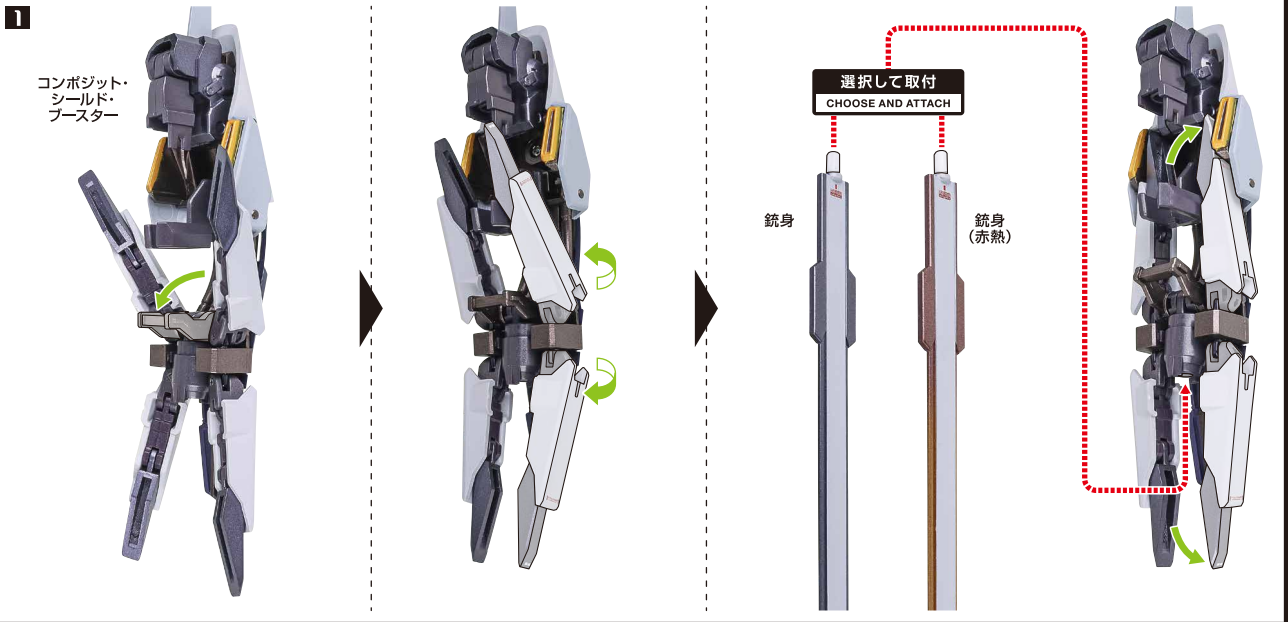

セット内容

■ 取扱説明書(本書) 1枚	■ コンボジット・シールド・ブースター 1個	■ ディスプレイジョイントA/B/C/D 各1個
■ ガンダムTR-6[ウインドウォート] 本体 1体	■ 銃身 1個	■ 支柱(大/小) 各1個
■ 交換用手首 4個	■ 銃身(赤熱) 1個	■ 補助支柱 1個
■ リアスカート 1個	■ 射出用ワイヤー 1個	■ クリップ 1個
■ かかととストッパー 2個	■ シールドアーム(射出) 1個	■ 台座 1個
	■ シールドアーム(MA時) 1個	

矢印一覧
Arrow List

 取り付けます。
Attachable

 取り外します。
Removable

 可動します。
Movable

■ 取扱説明書の画像と商品とは、多少異なりますのでご了承ください。

ディスプレイサポートには別売りの魂STAGEを!⇒

https://tamashii.jp/special/t_stage/

本体の組み立て方

本体の組み立て方 (続き)

2 ガンダムTR-6[ウインドウォード] 本体

転倒注意!
WARNING: TUMBLE

※2ヶ所のロックを解除することで各部を可動させることができます。

※先端部が回転し、長さが変わります。

本体の組み立て方(続き)

7

※画像のようになります。