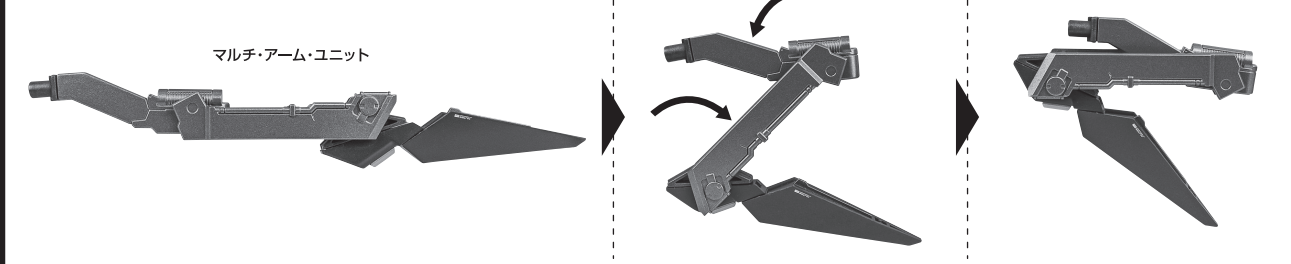

コンボジット・シールド・ブースター射出の再現

1 ※銃身を外してクローモードに変形します。

2

3

コンボジット・シールド・ブースター

ウインドウォート・ラーIIへの合体

1

2