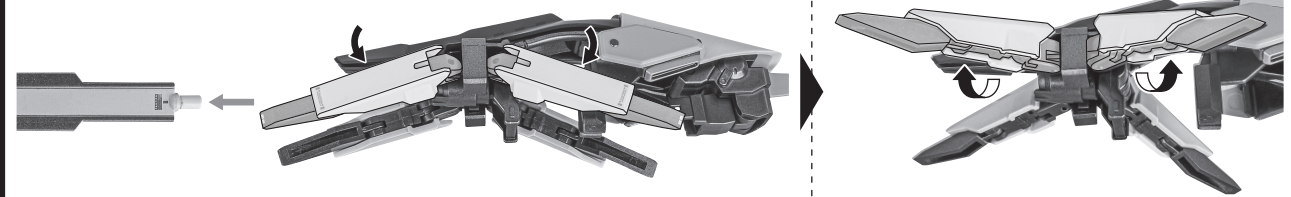

矢印一覧 Arrow List
 取付けます Attachable
 取り外します Removable
 可動します Movable

ディスプレイサポートには別売りの魂STAGEを!⇒ https://tamashiiweb.com/special/t_stage/

■ 取扱説明書の画像と商品とは、多少異なりますのでご了承ください。

※本商品に「METAL ROBOT魂 <SIDE MS> ガンダムTR-6[ウインドウォート]」[Gパーツ[フルドド]&アドバンスドパーツセット]「ガンダムTR-1[ヘイズル改]&オプションパーツセット」(魂ウェブ商店アイテム・受注終了)は付属しません。
 ※上記商品を使用します。上記商品の取扱説明書も合わせてご確認ください。

コンボジット・シールド・ブースター射出の再現

1 ※銃身を外してクローモードに変形します。

2

3

コンボジット・シールド・ブースター

ウインドウォート・ラーIIへの合体

1

2