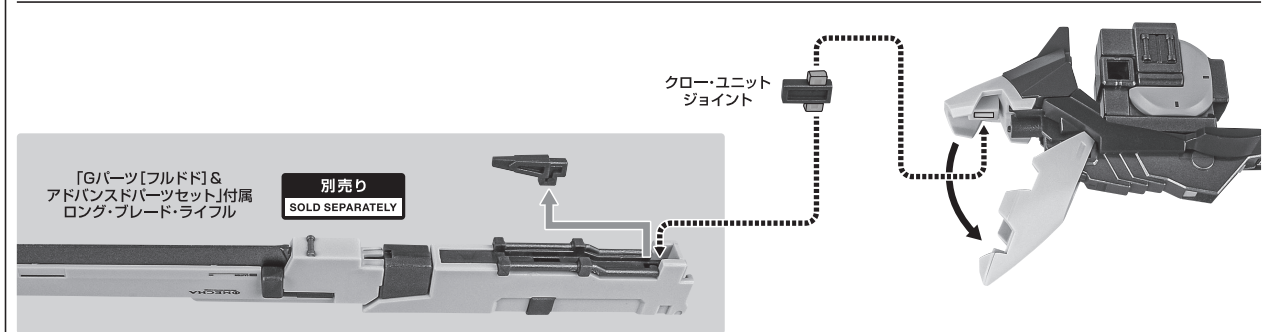

ウインドウォート・ラーIIへの合体 (続き)