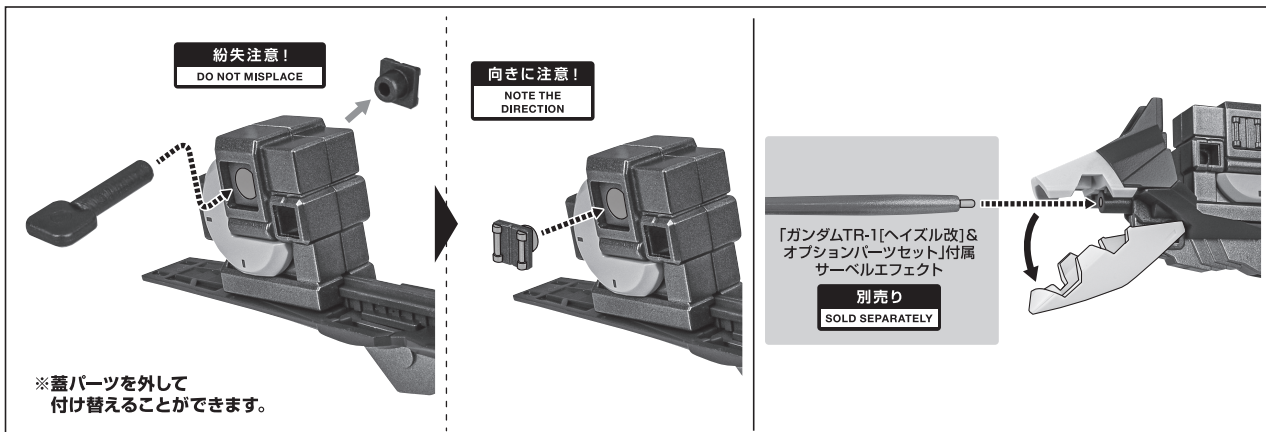

ウインドウォート・ラーIIへの合体 (続き)