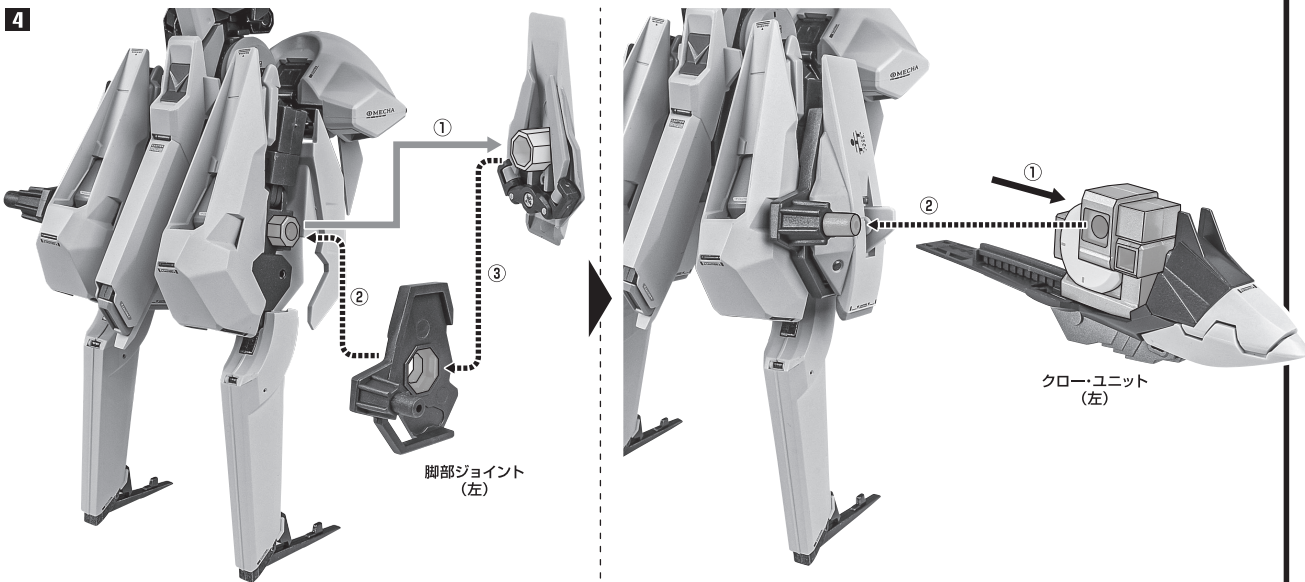

ウインドウォート・ラーIIへの合体 (続き)