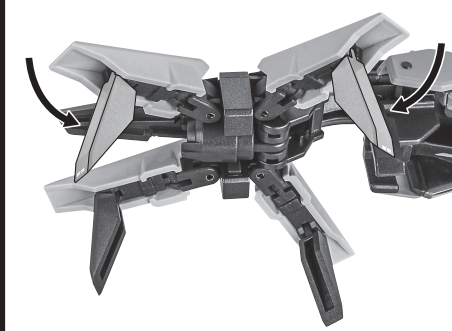

セット内容

■ 取扱説明書(本書).....1枚	■ シールドアーム(射出).....1個	■ クローユニット.....2個
■ コンボジット・シールド・ブースター.....1個	■ シールドアーム(MA時).....1個	■ ブレード・ライフルジョイント.....4個
■ シールド・ブースター腕ジョイント(左).....1個	■ ショルダーユニット.....左右各1個	■ フルドド連結ジョイント.....2個
■ シールド・ブースター後部.....1個	■ フロント・スタビライザー.....左右各1個	■ 補助支柱.....1個
■ シールド・ブースター肩ジョイント(左).....1個	■ マルチ・アーム・ユニット.....2個	■ クリップ.....1個
■ 銃身.....1個	■ 脚部ジョイント.....左右各1個	■ 補助棒.....1個
	■ クローユニット.....左右各1個	

矢印一覧 Arrow List
 取付けます Attachable
 取り外します Removable
 可動します Movable

ディスプレイサポートには別売りの魂STAGEを!⇒ https://tamashiiweb.com/special/t_stage/

■ 取扱説明書の画像と商品とは、多少異なりますのでご了承ください。

※本商品に「METAL ROBOT魂 <SIDE MS> ガンダムTR-6[ウインドウォート]」[Gパーツ[フルドド]&アドバンスドパーツセット]「ガンダムTR-1[ヘイズル改]&オプションパーツセット」(魂ウェブ商店アイテム・受注終了)は付属しません。
 ※上記商品を使用します。上記商品の取扱説明書も合わせてご確認ください。

コンボジット・シールド・ブースター射出の再現

1 ※銃身を外してクローモードに変形します。

2

3

コンボジット・シールド・ブースター

ウインドウォート・ラーIIへの合体

1

2