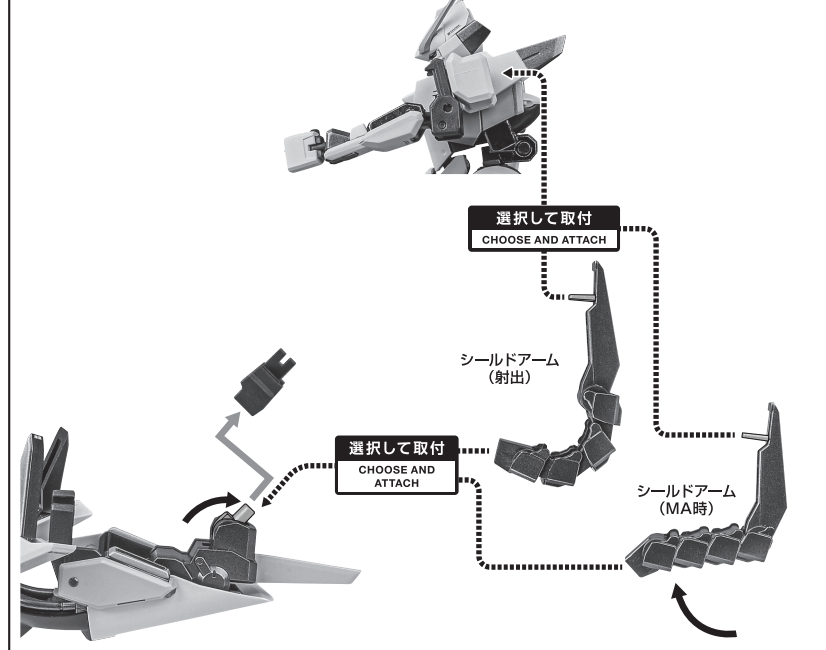

セット内容

■ 取扱説明書(本書).....1枚	■ シールドアーム(射出).....1個	■ クローユニット.....2個
■ コンボジット・シールド・ブースター.....1個	■ シールドアーム(MA時).....1個	■ ブレード・ライフルジョイント.....4個
■ シールド・ブースター腕ジョイント(左).....1個	■ ショルダーユニット.....左右各1個	■ フルドド連結ジョイント.....2個
■ シールド・ブースター後部.....1個	■ フロント・スタビライザー.....左右各1個	■ 補助支柱.....1個
■ シールド・ブースター肩ジョイント(左).....1個	■ マルチ・アーム・ユニット.....2個	■ クリップ.....1個
■ 銃身.....1個	■ 脚部ジョイント.....左右各1個	■ 補助棒.....1個
	■ クローユニット.....左右各1個	

矢印一覧 Arrow List
 取付けます Attachable
 取り外します Removable
 可動します Movable

ディスプレイサポートには別売りの魂STAGEを!⇒ https://tamashiiweb.com/special/t_stage/

■ 取扱説明書の画像と商品とは、多少異なりますのでご了承ください。

※本商品に「METAL ROBOT魂 <SIDE MS> ガンダムTR-6[ウインドウォート]」[Gパーツ[フルドド]&アドバンスドパーツセット]「ガンダムTR-1[ヘイズル改]&オプションパーツセット」(魂ウェブ商店アイテム・受注終了)は付属しません。
 ※上記商品を使用します。上記商品の取扱説明書も合わせてご確認ください。

コンボジット・シールド・ブースター射出の再現

1 ※銃身を外してクローモードに変形します。

2

3

コンボジット・シールド・ブースター

ウインドウォート・ラーIIへの合体

1

2