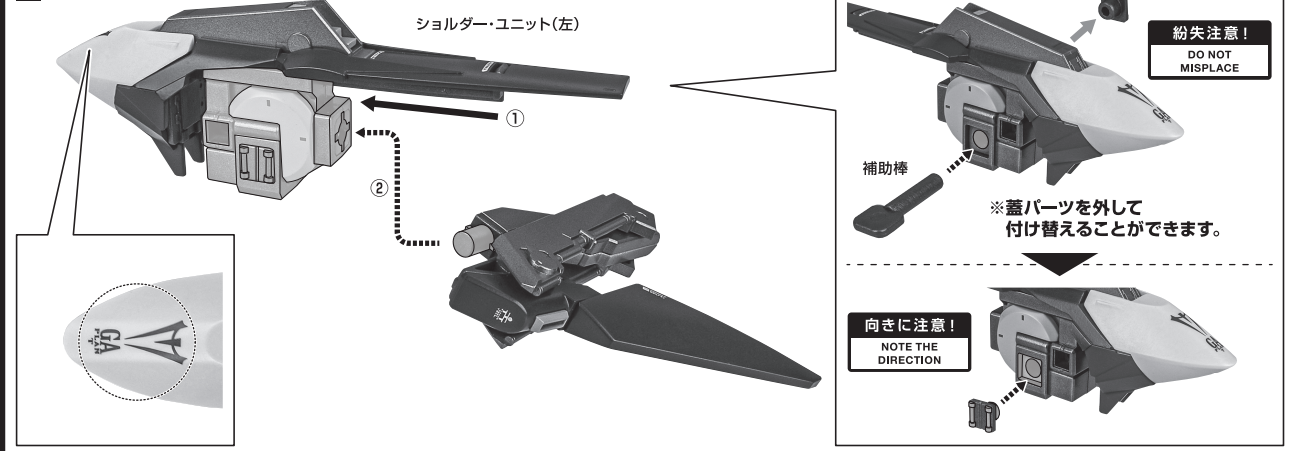

コンボジット・シールド・ブースター射出の再現

1 ※銃身を外してクローモードに変形します。

2

3

コンボジット・シールド・ブースター

ウインドウォート・ラーIIへの合体

1

2