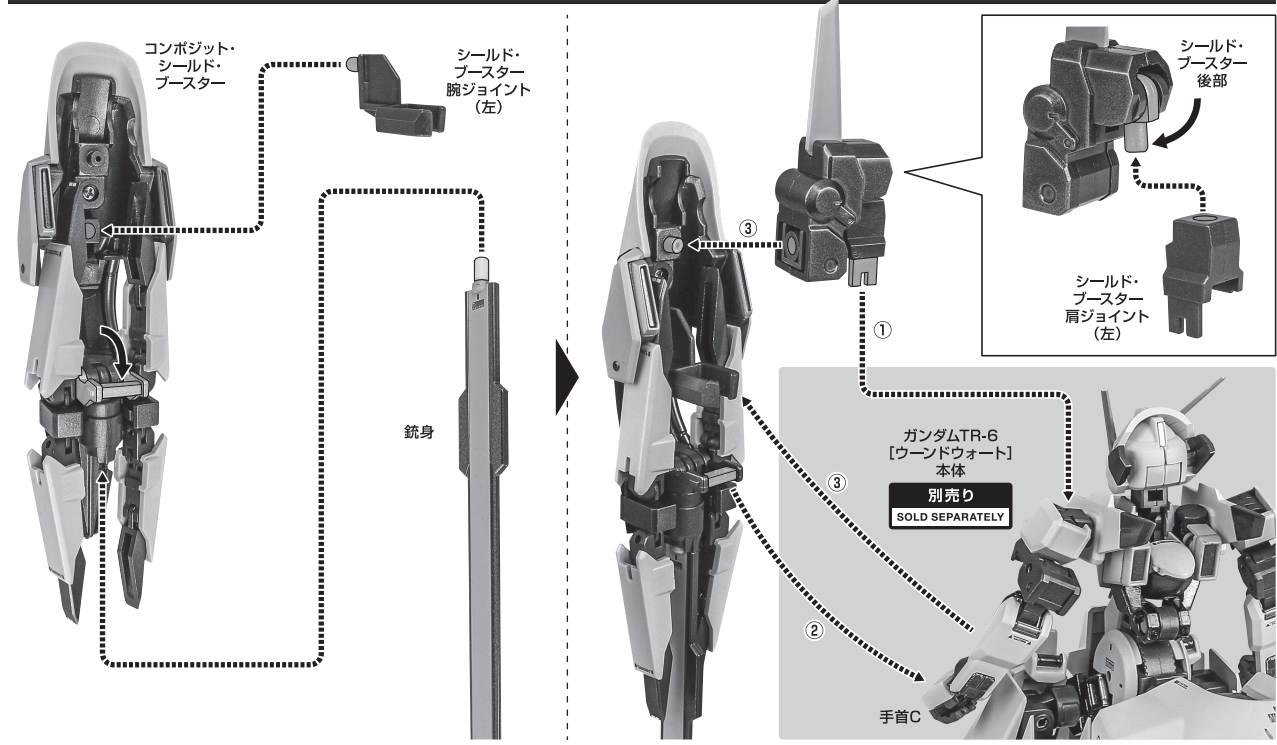

セット内容

■ 取扱説明書(本書).....1枚	■ シールドアーム(射出).....1個	■ クローユニット.....2個
■ コンボジット・シールド・ブースター.....1個	■ シールドアーム(MA時).....1個	■ ブレード・ライフルジョイント.....4個
■ シールド・ブースター腕ジョイント(左).....1個	■ ショルダーユニット.....左右各1個	■ フルドド連結ジョイント.....2個
■ シールド・ブースター後部.....1個	■ フロント・スタビライザー.....左右各1個	■ 補助支柱.....1個
■ シールド・ブースター肩ジョイント(左).....1個	■ マルチ・アーム・ユニット.....2個	■ クリップ.....1個
■ 銃身.....1個	■ 脚部ジョイント.....左右各1個	■ 補助棒.....1個
	■ クローユニット.....左右各1個	

矢印一覧 Arrow List
 取付けます Attachable
 取り外します Removable
 可動します Movable

ディスプレイサポートには別売りの魂STAGEを!⇒ https://tamashiiweb.com/special/t_stage/

■ 取扱説明書の画像と商品とは、多少異なりますのでご了承ください。

※本商品に「METAL ROBOT魂 <SIDE MS> ガンダムTR-6[ウインドウォート]」[Gパーツ[フルドド]&アドバンスドパーツセット]「ガンダムTR-1[ヘイズル改]&オプションパーツセット」(魂ウェブ商店アイテム・受注終了)は付属しません。
 ※上記商品を使用します。上記商品の取扱説明書も合わせてご確認ください。

コンボジット・シールド・ブースター射出の再現

1 ※銃身を外してクローモードに変形します。

2

3

コンボジット・シールド・ブースター

ウインドウォート・ラーIIへの合体

1

2