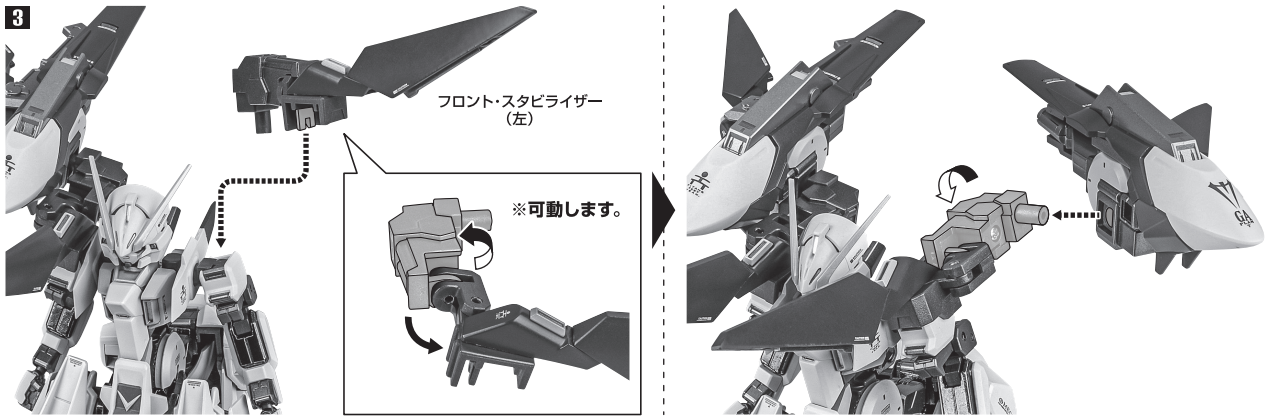

ウインドウォート・ラーIIへの合体 (続き)