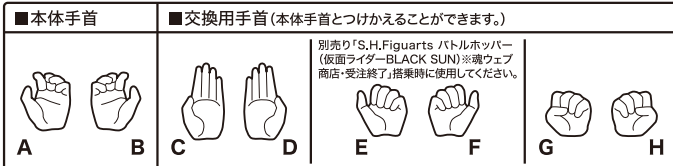

▲ 注意 お買い上げのお客様へ 必ずお読みください。

- 本商品の対象年齢は15才以上です。対象年齢未満のお子様には絶対に与えないでください。
- 小さな部品がありますので、小さなお子様が誤って飲み込まないように注意してください。窒息などの危険があります。
- 尖った部分や鋭い部分がありますので、取扱や保管場所に注意してください。思わぬケガをするおそれがあります。

〈使用上の注意〉

- 本商品は精密に作られています。無理な力を加えたり、落としたりすると破損するおそれがあります。
- 本商品を樹脂製のソファアヤシート、タイルなどの上に置かないでください。長時間接触していると色がる場合があります。

セット内容 ※画像と商品とは多少異なりますのでご了承ください。

- 取扱説明書(本書)..... 1枚
- 本体..... 1体
- 交換用手首..... 6個
- 交換用頭部..... 1個
- サンドライバー..... 1個
- サタンサーベル(最終回Ver.)..... 1個
- ヒートヘブン..... 1個
- 命のエキス..... 1個

※武器などを長時間持たせたままにしたり、こすったりすると彩色が移るおそれがあります。

矢印一覧 Arrow List

- ◀◀◀ 取り付けます。 Attachable
- ◀ 取り外します。 Removable
- ◀ 可動します。 Movable

! 注意

本商品は全体に彩色を施しております。組み立て～操作の際にキズがつくおそれがありますので 取扱には十分注意してください。

頭部の交換

ディスプレイサポートには
別売りの魂STAGEを!⇒

https://tamashiiweb.com/special/t_stage/