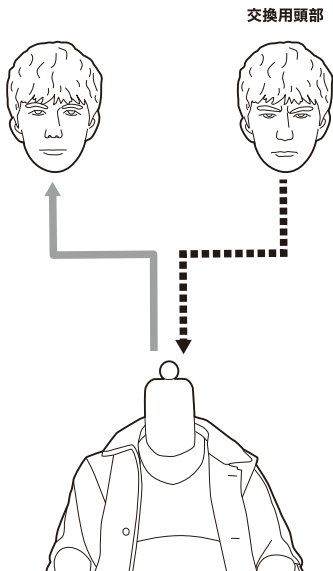

セット内容 ※画像と商品とは多少異なりますのでご了承ください。

- 取扱説明書(本書)..... 1枚
- 本体..... 1体
- 交換用手首..... 6個
- 交換用頭部..... 1個
- サンドライバー..... 1個
- サタンサーベル(最終回Ver.)..... 1個
- ヒートヘブン..... 1個
- 命のエキス..... 1個

※武器などを長時間持たせたままにしたり、こすったりすると彩色が移るおそれがあります。

矢印一覧 Arrow List

- ◀◀◀ 取り付けます。 Attachable
- ◀ 取り外します。 Removable
- ◀ 可動します。 Movable

! 注意

本商品は全体に彩色を施しております。組み立て～操作の際にキズがつくおそれがありますので 取扱には十分注意してください。

頭部の交換

ディスプレイサポートには
別売りの魂STAGEを!⇒

https://tamashiiweb.com/special/t_stage/