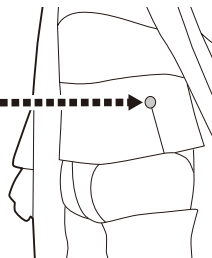

ベルトの取り付け

コスレ注意!

WARNING:
MAY RUB OFF

オプションパーツ