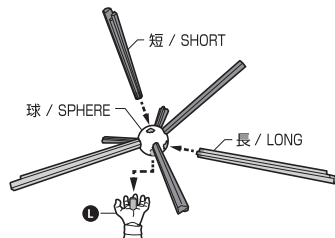

←← 取り付けます / ATTACHABLE

← 取り外します / REMOVABLE

← 可動します / MOVABLE

■顔パーツ&前髪パーツ交換 / FACE & BANGS PARTS

■頭部パーツ交換 / HEAD PARTS

■手首パーツ / HAND PARTS

本体手首パーツ  
HAND PARTS ON THE BODY

交換用手首パーツ  
(本体手首とつけかえることができます。)  
INTERCHANGEABLE HAND PARTS

■かめはめ波エフェクトパーツ  
KAMEHAMEHA EFFECT PARTS

※各パーツを対応する穴に差し込みます。  
※ INSERT PARTS INTO CORRESPONDING HOLES.

取付形状を合わせる  
MATCH MOUNTING SHAPE

▲注意 お買い上げのお客様へ 必ずお読みください。

- 本商品の対象年齢は15才以上です。対象年齢未満のお子様には絶対に与えないでください。
- 小さな部品がありますので、小さなお子様が誤って飲み込まないように注意してください。窒息などの危険があります。
- 尖った部分や鋭い部分がありますので、取扱や保管場所に注意してください。思わぬケガをするおそれがあります。