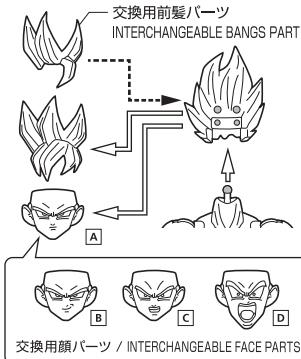

SET CONTENTS

- FIGURE ..... 1
- INTERCHANGEABLE HAND PARTS ..... 10
- INTERCHANGEABLE FACE PARTS ..... 3
- INTERCHANGEABLE BANGS PART ..... 1
- INTERCHANGEABLE HEAD PART ..... 1
- KAMEHAMEHA EFFECT PART (SPHERE) ..... 1
- KAMEHAMEHA EFFECT PARTS (LONG) ..... 2
- KAMEHAMEHA EFFECT PARTS (SHORT) ..... 5
- INSTRUCTION MANUAL (THIS PAPER) ..... 1

●CAUTION

※ All parts of this product have been painted. Please take thorough care when handling the product as there is a risk of scratching the product when assembling and operating it.

矢印一覽 / ARROW LIST

←← 取り付けます / ATTACHABLE

← 取り外します / REMOVABLE

← 可動します / MOVABLE

■顔パーツ&前髪パーツ交換 / FACE & BANGS PARTS

■頭部パーツ交換 / HEAD PARTS

■手首パーツ / HAND PARTS

本体手首パーツ  
HAND PARTS ON THE BODY

交換用手首パーツ  
(本体手首とつけかえることができます。)  
INTERCHANGEABLE HAND PARTS

■かめはめ波エフェクトパーツ  
KAMEHAMEHA EFFECT PARTS

※各パーツを対応する穴に差し込みます。  
※ INSERT PARTS INTO CORRESPONDING HOLES.

取付形状を合わせる  
MATCH MOUNTING SHAPE

▲注意 お買い上げのお客様へ 必ずお読みください。

- 本商品の対象年齢は15才以上です。対象年齢未満のお子様には絶対に与えないでください。
- 小さな部品がありますので、小さなお子様が誤って飲み込まないように注意してください。窒息などの危険があります。
- 尖った部分や鋭い部分がありますので、取扱や保管場所に注意してください。思わぬケガをするおそれがあります。