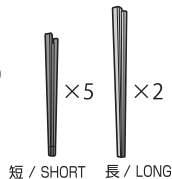

SET CONTENTS

- FIGURE ..... 1
- INTERCHANGEABLE HAND PARTS ..... 10
- INTERCHANGEABLE FACE PARTS ..... 3
- INTERCHANGEABLE BANGS PART ..... 1
- INTERCHANGEABLE HEAD PART ..... 1
- KAMEHAMEHA EFFECT PART (SPHERE) ..... 1
- KAMEHAMEHA EFFECT PARTS (LONG) ..... 2
- KAMEHAMEHA EFFECT PARTS (SHORT) ..... 5
- INSTRUCTION MANUAL (THIS PAPER) ..... 1

←← 取り付けます / ATTACHABLE

← 取り外します / REMOVABLE

← 可動します / MOVABLE

■顔パーツ&前髪パーツ交換 / FACE & BANGS PARTS

■頭部パーツ交換 / HEAD PARTS

■手首パーツ / HAND PARTS

本体手首パーツ  
HAND PARTS ON THE BODY

交換用手首パーツ  
(本体手首とつけかえることができます。)  
INTERCHANGEABLE HAND PARTS

■かめはめ波エフェクトパーツ  
KAMEHAMEHA EFFECT PARTS

※各パーツを対応する穴に差し込みます。  
※ INSERT PARTS INTO CORRESPONDING HOLES.

取付形状を合わせる  
MATCH MOUNTING SHAPE

▲注意 お買い上げのお客様へ 必ずお読みください。

- 本商品の対象年齢は15才以上です。対象年齢未満のお子様には絶対に与えないでください。
- 小さな部品がありますので、小さなお子様が誤って飲み込まないように注意してください。窒息などの危険があります。
- 尖った部分や鋭い部分がありますので、取扱や保管場所に注意してください。思わぬケガをするおそれがあります。