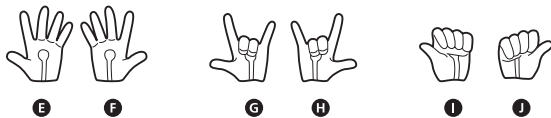

SET CONTENTS

- FIGURE 1
- INTERCHANGEABLE HAND PARTS 6
- AUXILIARY PART 1
- WEB FOR LAUNCH 2
- WEB FOR GRIP 1
- DISPLAY JOINT 1
- INSTRUCTION MANUAL (THIS PAPER) 1

※ 画像と商品は多少異なりますのでご了承下さい。
/ PRODUCT MAY DIFFER FROM ILLUSTRATION.

ディスプレイサポートには別売りの魂STAGEを!→

https://tamashiweb.com/special/t_stage/

矢印一覧 / ARROW LIST

←-- 取り付けます / ATTACHABLE

← 取り外します / REMOVABLE

← 可動します / MOVABLE

手首パーツ / HAND PARTS

本体手首パーツ
HAND PARTS
ON THE BODY

交換用手首パーツ(本体手首とつかけることができます。) / INTERCHANGEABLE HAND PARTS

※ パーツを持たせたままにすると色がるおそれがあります。
※ COLOR MAY MIGRATE IF LEFT HOLDING PARTS FOR A LONG TIME.

ディスプレイジョイントの取り付け方
DISPLAY JOINT ASSEMBLY

補助パーツ
AUXILIARY PART

隙間から引っ掛けて蓋を取り外します。
REMOVE THE LID BY HOOKING THROUGH THE GAP.

スパイダーウェブ
SPIDER WEB

⚠ 注意 お買い上げのお客様へ 必ずお読みください。

- 本商品の対象年齢は15才以上です。対象年齢未満のお子様には絶対に与えないでください。
 - 小さな部品がありますので、小さなお様が誤って飲み込まないように注意してください。窒息などの危険があります。
 - 尖った部分や鋭い部分がありますので、取扱や保管場所に注意してください。思わぬケガをするおそれがあります。
- <使用上の注意>
- 本商品は精密に作られています。無理な力を加えたり、落としたりすると破損するおそれがあります。
 - 可動部分・取付部分を無理な方向に強く引っ張ったり、曲げたりしないでください。
 - 本商品を樹脂製のソファやシート、タイルなどの上に置かないでください。長時間接触していると色がる場合があります。