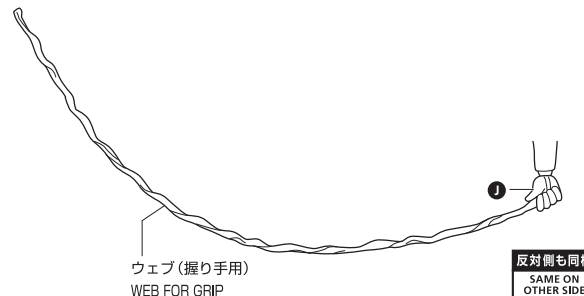

交換用手首パーツ(本体手首とつかけることができます。) / INTERCHANGEABLE HAND PARTS

※ パーツを持たせたままにすると色がるおそれがあります。
※ COLOR MAY MIGRATE IF LEFT HOLDING PARTS FOR A LONG TIME.

ディスプレイジョイントの取り付け方
DISPLAY JOINT ASSEMBLY

補助パーツ
AUXILIARY PART

隙間から引っ掛けて蓋を取り外します。
REMOVE THE LID BY HOOKING THROUGH THE GAP.

スパイダーウェブ
SPIDER WEB

⚠ 注意 お買い上げのお客様へ 必ずお読みください。

- 本商品の対象年齢は15才以上です。対象年齢未満のお子様には絶対に与えないでください。
 - 小さな部品がありますので、小さなお様が誤って飲み込まないように注意してください。窒息などの危険があります。
 - 尖った部分や鋭い部分がありますので、取扱や保管場所に注意してください。思わぬケガをするおそれがあります。
- <使用上の注意>
- 本商品は精密に作られています。無理な力を加えたり、落としたりすると破損するおそれがあります。
 - 可動部分・取付部分を無理な方向に強く引っ張ったり、曲げたりしないでください。
 - 本商品を樹脂製のソファやシート、タイルなどの上に置かないでください。長時間接触していると色がる場合があります。