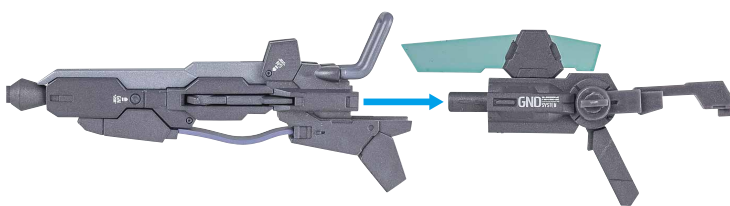

GUNDAM ASTRAEA II

本体の可動

※首は付け根から前後にスイング可動します。

破損に注意!
WARNING: DELICATE

ガンダムアストレアII
本体

※袖口が前後にスイングします。

※肘が深く曲げられます。

※上腕アーマーが外れた時は付け直してください。

※リアスカートがクランクで下に可動します。

※膝が深く曲げられます。
(指はさみに注意してください。)

バックパック/GNDビームサーベル

※サーベルユニットは左側に付け替えることができます。

※延長ジョイントも付けられます。

GNDビームサーベル柄

バックパック

GND
ビームサーベル
刃

破損に注意!
WARNING: DELICATE

手首D

GNDビームライフル

GNDビームライフル

※分解することができます。

※腰に懸架することができます。

GNDシールド

※外装とジョイントが可動します。

別売りの「METAL BUILD ガンダムデヴァイズエクシア」の武装装備

「ガンダムデヴァイズエクシア」
付属
GNシールド

別売り
SOLD SEPARATELY

肩部GNドライブユニット

※GNコンデンサーを外せます。

ツメカケ

※肩部GNドライブユニットは、肩部ジョイントアームでバックパックに付けることもできます。

肩部ジョイントアーム