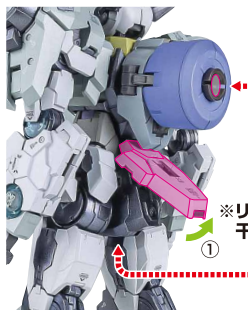

※「ドライブ付きジョイント」「GNセファーフユニット」が取り付けられます。

※3本の爪を通しながらはめ込みます。

ゆっくりと操作
CAREFULLY

破損に注意！
WARNING : DELICATE

「GNアームズ TYPE-E」付属
ドライブ付きジョイント

別売り
SOLD SEPARATELY

※足裏にフックパーツを取り付け、
「クロー内臓ユニット」を装備することができます。

フックパーツ

※リアスカートを上げて
干渉を避けてください。

※凹部に
取り付けます。

「GNアームズ TYPE-E」付属
GNセファーフユニット

別売り
SOLD SEPARATELY

「GNアームズ TYPE-E」付属
クロー内臓ユニット

別売り
SOLD SEPARATELY

(※その他本体に接続するジョイントは、エクシア用のパーツを使います。)