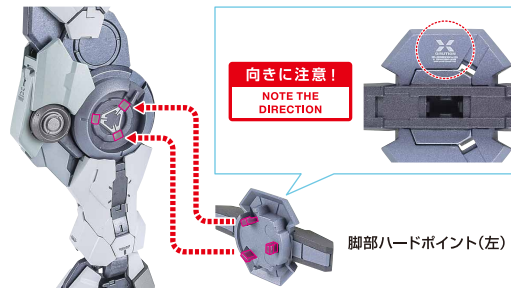

破損に注意!
WARNING: DELICATE

手首D

GNDビームライフル

GNDビームライフル

※分解することができます。

※腰に懸架することができます。

GNDシールド

※外装とジョイントが可動します。

別売りの「METAL BUILD ガンダムデヴァイズエクシア」の武装装備

「ガンダムデヴァイズエクシア」
付属
GNシールド

別売り
SOLD SEPARATELY

肩部GNドライブユニット

※GNコンデンサーを外せます。

ツメカケ

※肩部GNドライブユニットは、肩部ジョイントアームでバックパックに付けることもできます。

肩部ジョイントアーム

延長ジョイント

「ガンダムデュナメス&デヴァイスデュナメス」
(魂ウェブ商店アイテム・受注終了)
付属
GNフルシールド(左)

別売り
SOLD SEPARATELY

腕部装着ユニット

※GNDシールドが2つ付けられます。

脚部ハードポイント

※元に戻す時は向きに注意してください。

補助棒