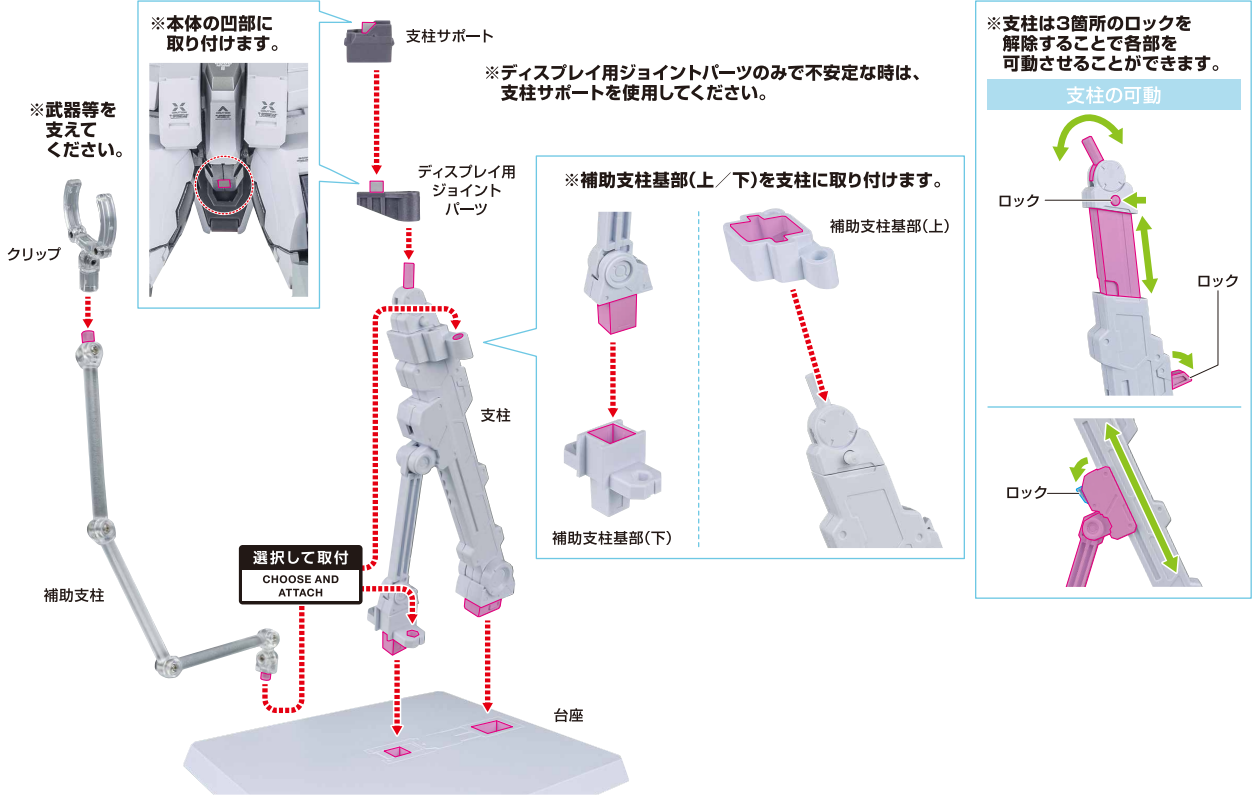

ディスプレイ

※画像のようになります。

ダブルドライブ試験用バックパック