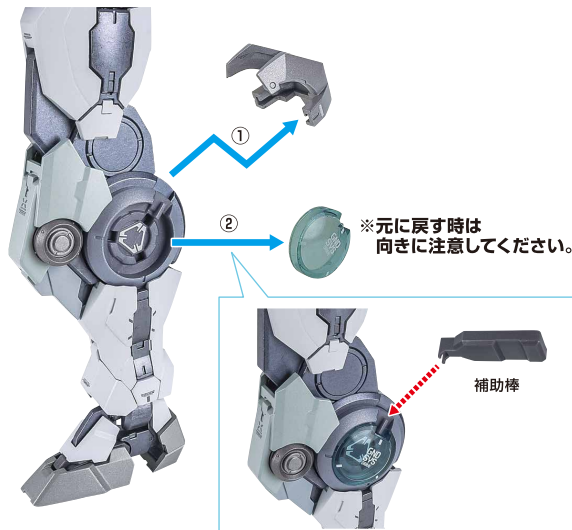

破損に注意!
WARNING: DELICATE

手首D

GNDビームライフル

GNDビームライフル

※分解することができます。

※腰に懸架することができます。

GNDシールド

※外装とジョイントが可動します。

別売りの「METAL BUILD ガンダムデヴァイズエクシア」の武装装備

「ガンダムデヴァイズエクシア」
付属
GNシールド

別売り
SOLD SEPARATELY

肩部GNドライブユニット

※GNコンデンサーを外せます。

ツメカケ

※肩部GNドライブユニットは、肩部ジョイントアームでバックパックに付けることもできます。

肩部ジョイントアーム

延長ジョイント

「ガンダムデュナメス&デヴァイスデュナメス」
(魂ウェブ商店アイテム・受注終了)
付属
GNフルシールド(左)

別売り
SOLD SEPARATELY

腕部装着ユニット

※GNDシールドが2つ付けられます。

脚部ハードポイント

※元に戻す時は向きに注意してください。

補助棒