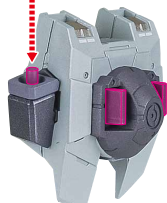

GUNDAM ASTRAEA II

本体の可動

※首は付け根から前後にスイング可動します。

破損に注意!
WARNING: DELICATE

ガンダムアストレアII
本体

※袖口が前後にスイングします。

※肘が深く曲げられます。

※上腕アーマーが外れた時は付け直してください。

※リアスカートがクランクで下に可動します。

※膝が深く曲げられます。
(指はさみに注意してください。)

バックパック/GNDビームサーベル

※サーベルユニットは左側に付け替えることができます。

※延長ジョイントも付けられます。

GNDビームサーベル柄

バックパック

GND
ビームサーベル
刃

破損に注意!
WARNING: DELICATE

手首D

GNDビームライフル

GNDビームライフル

※分解することができます。

※腰に懸架することができます。

GNDシールド

※外装とジョイントが可動します。