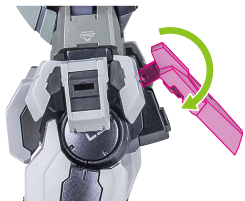

GUNDAM ASTRAEA II

本体の可動

※首は付け根から前後にスイング可動します。

破損に注意!
WARNING: DELICATE

ガンダムアストレアII
本体

※袖口が前後にスイングします。

※肘が深く曲げられます。

※上腕アーマーが外れた時は付け直してください。

※リアスカートがクランクで下に可動します。

※膝が深く曲げられます。
(指はさみに注意してください。)

バックパック/GNDビームサーベル

※サーベルユニットは左側に付け替えることができます。

※延長ジョイントも付けられます。

GNDビームサーベル柄

バックパック

GND
ビームサーベル
刃

破損に注意!
WARNING: DELICATE

手首D

GNDビームライフル

GNDビームライフル

※分解することができます。

※腰に懸架することができます。

GNDシールド

※外装とジョイントが可動します。