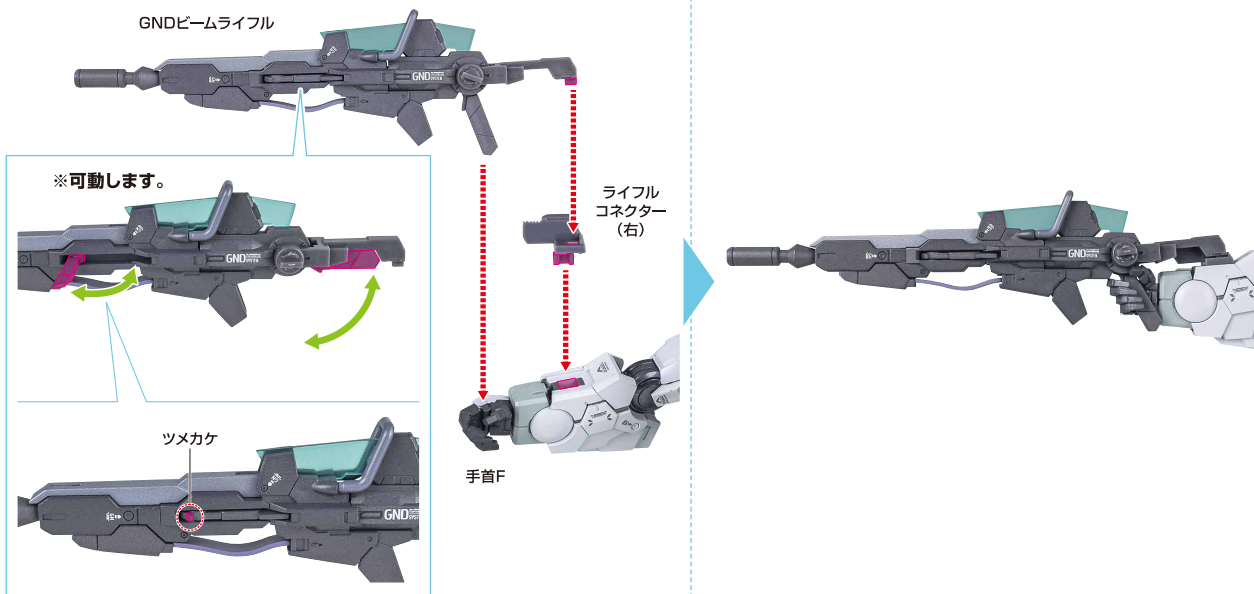

※リアスカートがクランクで下に可動します。

※膝が深く曲げられます。
(指はさみに注意してください。)

バックパック/GNDビームサーベル

※サーベルユニットは左側に付け替えることができます。

※延長ジョイントも付けられます。

GNDビームサーベル柄

バックパック

GND
ビームサーベル
刃

破損に注意!
WARNING: DELICATE

手首D

GNDビームライフル

GNDビームライフル

※分解することができます。

※腰に懸架することができます。

GNDシールド

※外装とジョイントが可動します。