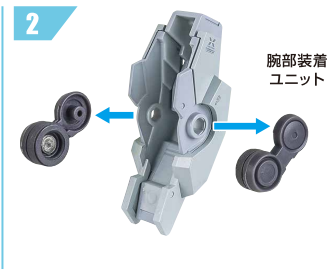

※リアスカートがクランクで下に可動します。

※膝が深く曲げられます。
(指はさみに注意してください。)

バックパック/GNDビームサーベル

※サーベルユニットは左側に付け替えることができます。

※延長ジョイントも付けられます。

GNDビームサーベル柄

バックパック

GND
ビームサーベル
刃

破損に注意!
WARNING: DELICATE

手首D

GNDビームライフル

GNDビームライフル

※分解することができます。

※腰に懸架することができます。

GNDシールド

※外装とジョイントが可動します。

別売りの「METAL BUILD ガンダムデヴァイズエクシア」の武装装備

「ガンダムデヴァイズエクシア」
付属
GNシールド

別売り
SOLD SEPARATELY

肩部GNドライブユニット

※GNコンデンサーを外せます。

ツメカケ

※肩部GNドライブユニットは、肩部ジョイントアームでバックパックに付けることもできます。

肩部ジョイントアーム

延長ジョイント

「ガンダムデュナメス&デヴァイスデュナメス」
(魂ウェブ商店アイテム・受注終了)
付属
GNフルシールド(左)

別売り
SOLD SEPARATELY

腕部装着ユニット

※GNDシールドが2つ付けられます。

脚部ハードポイント

※元に戻す時は向きに注意してください。

補助棒