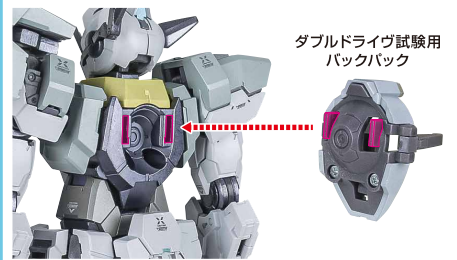

脚部ハードポイント(左)

「ガンダムデュナメス&デヴァイスデュナメス」付属
ピストルホルスター(左)

別売り
SOLD SEPARATELY

ディスプレイ

※画像のようになります。

ダブルドライブ試験用バックパック

「ガンダムデュナメス&デヴァイズデュナメス」
付属
GNドライブ
(バックパックから外します。)

別売り
SOLD SEPARATELY