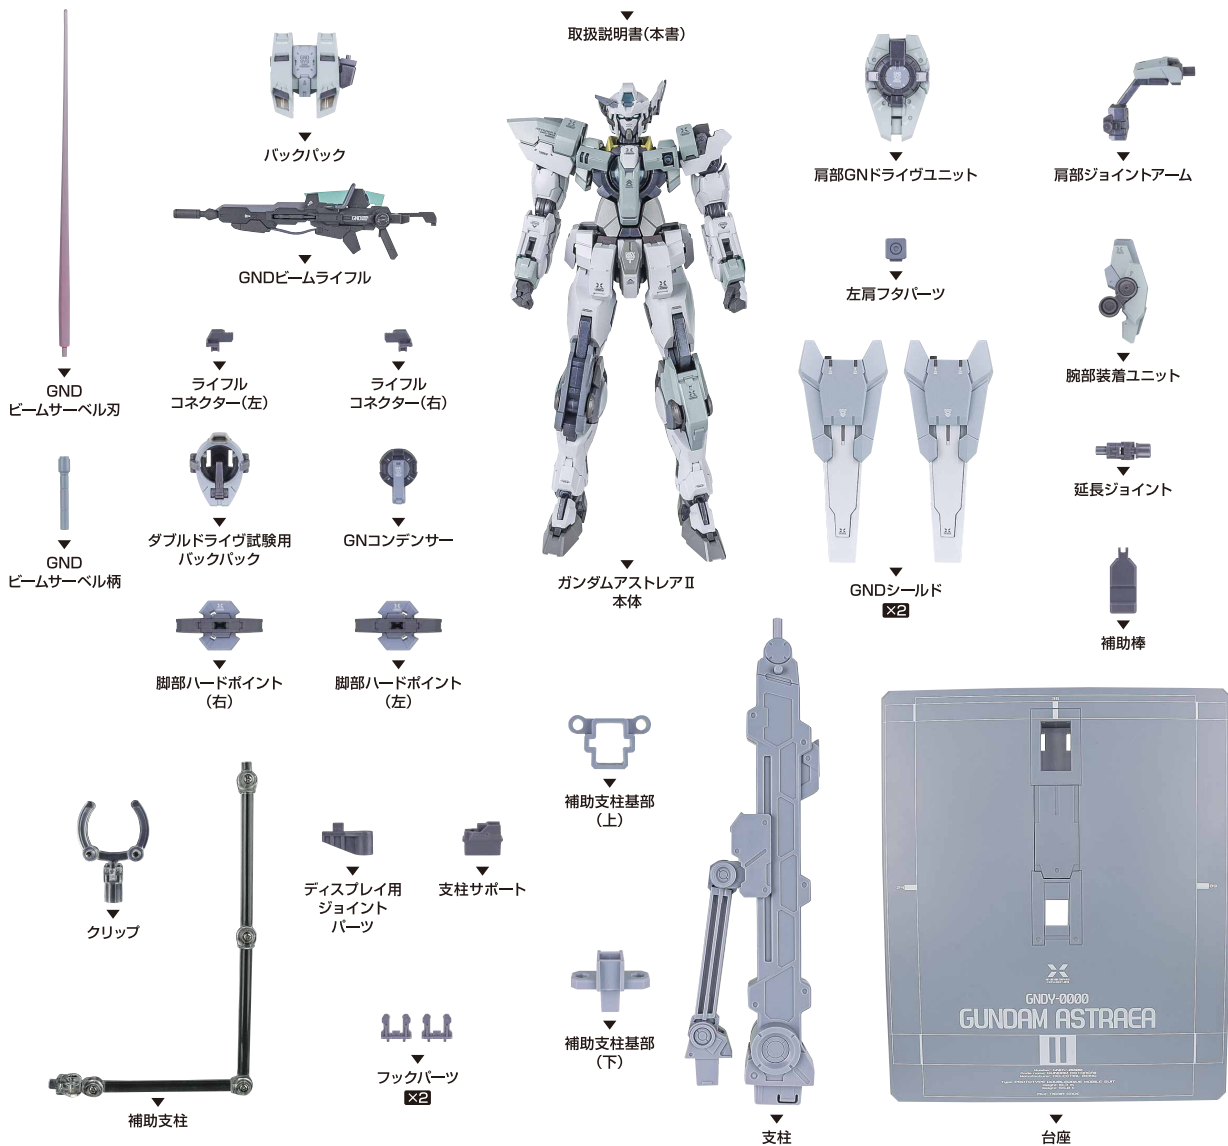

METAL BUILD

BANDAI NAMCO

取扱説明書

GUNDAM ASTRAEA II

メタルビルド ガンダムアストレアII

© 創通・サンライズ

※画像はイメージです。 ※本書の画像と商品とは多少異なりますので、ご了承ください。

セット内容

本体手首

▶ 握り手首

交換用手首(※本体握り手首と交換することができます。)

▶ 武器用手首

▶ 開き手首

※ 本書の画像には試作品を使用しています。実際の商品とは、多少異なりますのでご了承ください。

注意

お買い上げのお客様へ必ずお読みください。

GUNDAM ASTRAEA II

本体の可動

※首は付け根から前後にスイング可動します。

破損に注意!
WARNING: DELICATE

ガンダムアストレアII
本体

※袖口が前後にスイングします。

※肘が深く曲げられます。

※上腕アーマーが外れた時は付け直してください。