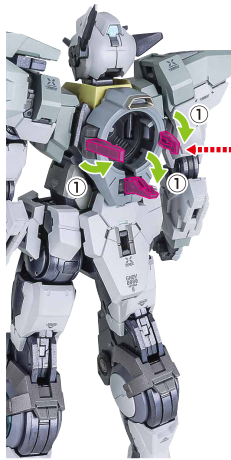

「ガンダムデュナメス&デヴァイズデュナメス」
付属
GNドライブ
(バックパックから外します。)

別売り
SOLD SEPARATELY

「ガンダムデヴァイズエクシア」付属
GNドライブ

ゆっくりと操作
CAREFULLY

破損に注意！
WARNING : DELICATE

※3本の爪を通しながら
はめ込みます。

「ガンダムデュナメス&デヴァイズデュナメス」
付属
GNデヴァイズバックパック

別売り
SOLD SEPARATELY

「ガンダムデヴァイズエクシア」付属
GNデヴァイズバックパック

別売りの「METAL BUILD GNアームズ TYPE-E」(魂ウェブ商店アイテム・受注終了)との連動(※左記商品の取扱説明書もあわせてご確認ください。)

※「ドライブ付きジョイント」「GNセファーフユニット」が取り付けられます。

※3本の爪を通しながらはめ込みます。

ゆっくりと操作
CAREFULLY

破損に注意！
WARNING : DELICATE

「GNアームズ TYPE-E」付属
ドライブ付きジョイント

別売り
SOLD SEPARATELY

※足裏にフックパーツを取り付け、
「クロー内臓ユニット」を装備することができます。

フックパーツ

※リアスカートを上げて
干渉を避けてください。

※凹部に
取り付けます。

「GNアームズ TYPE-E」付属
GNセファーフユニット

別売り
SOLD SEPARATELY

「GNアームズ TYPE-E」付属
クロー内臓ユニット

別売り
SOLD SEPARATELY

(※その他本体に接続するジョイントは、エクシア用のパーツを使います。)