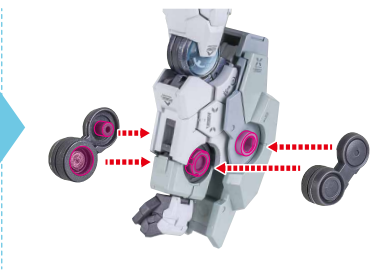

延長ジョイント

「ガンダムデュナメス&デヴァイスデュナメス」
(魂ウェブ商店アイテム・受注終了)
付属
GNフルシールド(左)

別売り
SOLD SEPARATELY

腕部装着ユニット

※GNDシールドが2つ付けられます。

脚部ハードポイント

※元に戻す時は向きに注意してください。

補助棒

脚部ハードポイント(左)

「ガンダムデュナメス&デヴァイスデュナメス」付属
ピストルホルスター(左)

別売り
SOLD SEPARATELY

ディスプレイ

※画像のようになります。

ダブルドライブ試験用バックパック

「ガンダムデュナメス&デヴァイズデュナメス」
付属
GNドライブ
(バックパックから外します。)

別売り
SOLD SEPARATELY