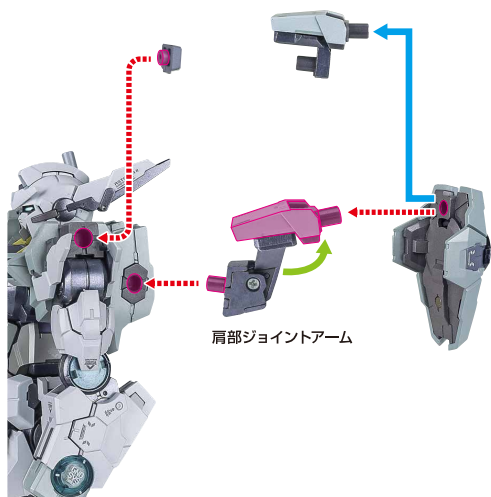

※リアスカートがクランクで下に可動します。

※膝が深く曲げられます。
(指はさみに注意してください。)

バックパック/GNDビームサーベル

※サーベルユニットは左側に付け替えることができます。

※延長ジョイントも付けられます。

GNDビームサーベル柄

バックパック

GND
ビームサーベル
刃

破損に注意!
WARNING: DELICATE

手首D

GNDビームライフル

GNDビームライフル

※分解することができます。

※腰に懸架することができます。

GNDシールド

※外装とジョイントが可動します。

別売りの「METAL BUILD ガンダムデヴァイズエクシア」の武装装備

「ガンダムデヴァイズエクシア」
付属
GNシールド

別売り
SOLD SEPARATELY

肩部GNドライブユニット

※GNコンデンサーを外せます。

ツメカケ

※肩部GNドライブユニットは、肩部ジョイントアームでバックパックに付けることもできます。

肩部ジョイントアーム

延長ジョイント

「ガンダムデュナメス&デヴァイスデュナメス」
(魂ウェブ商店アイテム・受注終了)
付属
GNフルシールド(左)

別売り
SOLD SEPARATELY

腕部装着ユニット

※GNDシールドが2つ付けられます。

脚部ハードポイント

※元に戻す時は向きに注意してください。

補助棒