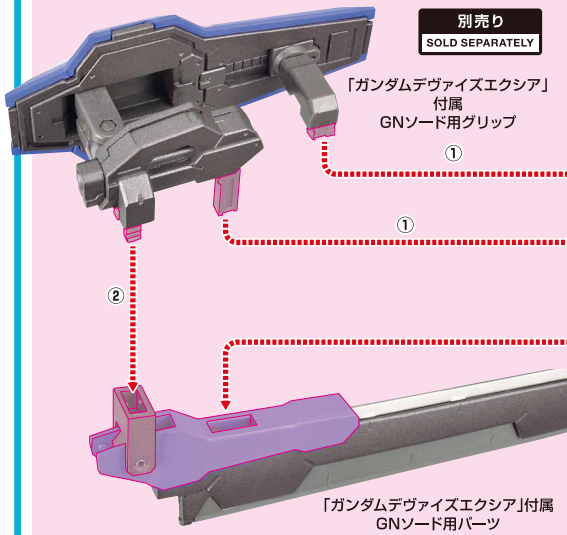

GUNDAM ASTRAEA II

本体の可動

※首は付け根から前後にスイング可動します。

破損に注意!
WARNING: DELICATE

ガンダムアストレアII
本体

※袖口が前後にスイングします。

※肘が深く曲げられます。

※上腕アーマーが外れた時は付け直してください。

※リアスカートがクランクで下に可動します。

※膝が深く曲げられます。
(指はさみに注意してください。)

バックパック/GNDビームサーベル

※サーベルユニットは左側に付け替えることができます。

※延長ジョイントも付けられます。

GNDビームサーベル柄

バックパック

GND
ビームサーベル
刃

破損に注意!
WARNING: DELICATE

手首D

GNDビームライフル

GNDビームライフル

※分解することができます。

※腰に懸架することができます。

GNDシールド

※外装とジョイントが可動します。

別売りの「METAL BUILD ガンダムデヴァイズエクシア」の武装装備

「ガンダムデヴァイズエクシア」
付属
GNシールド

別売り
SOLD SEPARATELY

肩部GNドライブユニット

※GNコンデンサーを外せます。

ツメカケ

※肩部GNドライブユニットは、肩部ジョイントアームでバックパックに付けることもできます。

肩部ジョイントアーム