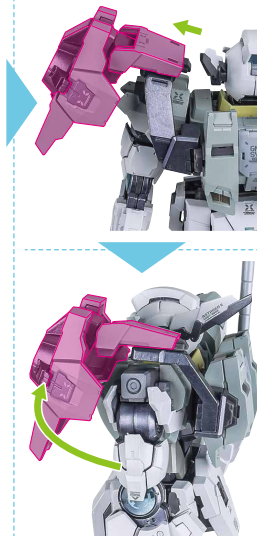

GUNDAM ASTRAEA II

本体の可動

※首は付け根から前後にスイング可動します。

破損に注意!
WARNING: DELICATE

ガンダムアストレアII
本体

※袖口が前後にスイングします。

※肘が深く曲げられます。

※上腕アーマーが外れた時は付け直してください。

破損に注意!
WARNING: DELICATE

手首D

GNDビームライフル

GNDビームライフル

※分解することができます。

※腰に懸架することができます。

GNDシールド

※外装とジョイントが可動します。

別売りの「METAL BUILD ガンダムデヴァイズエクシア」の武装装備

「ガンダムデヴァイズエクシア」
付属
GNシールド

別売り
SOLD SEPARATELY

肩部GNドライブユニット

※GNコンデンサーを外せます。

ツメカケ

※肩部GNドライブユニットは、肩部ジョイントアームでバックパックに付けることもできます。

肩部ジョイントアーム