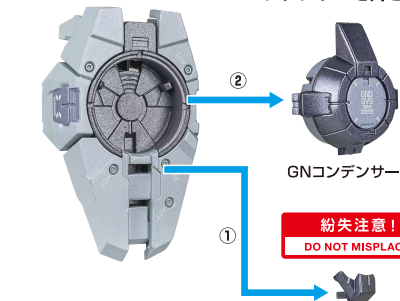

※リアスカートがクランクで下に可動します。

※膝が深く曲げられます。
(指はさみに注意してください。)

バックパック/GNDビームサーベル

※サーベルユニットは左側に付け替えることができます。

※延長ジョイントも付けられます。

GNDビームサーベル柄

バックパック

GND
ビームサーベル
刃

破損に注意!
WARNING: DELICATE

手首D

GNDビームライフル

GNDビームライフル

※分解することができます。

※腰に懸架することができます。

GNDシールド

※外装とジョイントが可動します。

別売りの「METAL BUILD ガンダムデヴァイズエクシア」の武装装備

「ガンダムデヴァイズエクシア」
付属
GNシールド

別売り
SOLD SEPARATELY

肩部GNドライブユニット

※GNコンデンサーを外せます。

ツメカケ

※肩部GNドライブユニットは、肩部ジョイントアームでバックパックに付けることもできます。

肩部ジョイントアーム

延長ジョイント

「ガンダムデュナメス&デヴァイスデュナメス」
(魂ウェブ商店アイテム・受注終了)
付属
GNフルシールド(左)

別売り
SOLD SEPARATELY

腕部装着ユニット

※GNDシールドが2つ付けられます。

脚部ハードポイント

※元に戻す時は向きに注意してください。

補助棒