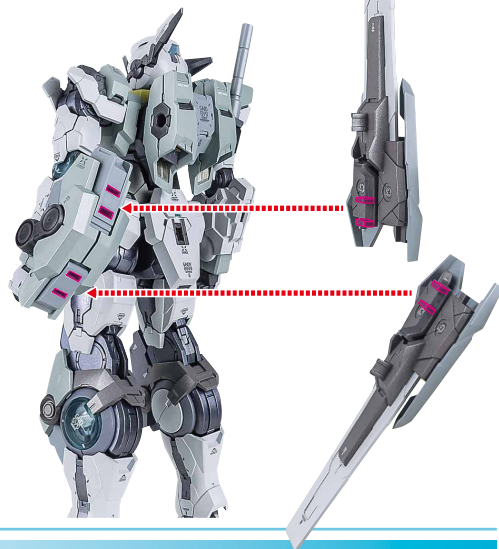

延長ジョイント

「ガンダムデュナメス&デヴァイスデュナメス」
(魂ウェブ商店アイテム・受注終了)
付属
GNフルシールド(左)

別売り
SOLD SEPARATELY

腕部装着ユニット

※GNDシールドが2つ付けられます。

脚部ハードポイント

※元に戻す時は向きに注意してください。

補助棒