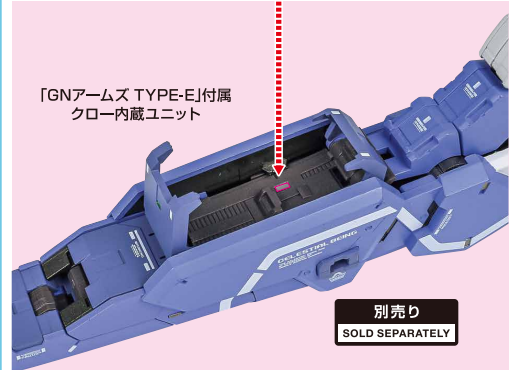

※リアスカートを上げて
干渉を避けてください。

※凹部に
取り付けます。

「GNアームズ TYPE-E」付属
GNセファーフユニット

別売り
SOLD SEPARATELY

「GNアームズ TYPE-E」付属
クロー内臓ユニット

別売り
SOLD SEPARATELY

(※その他本体に接続するジョイントは、エクシア用のパーツを使います。)