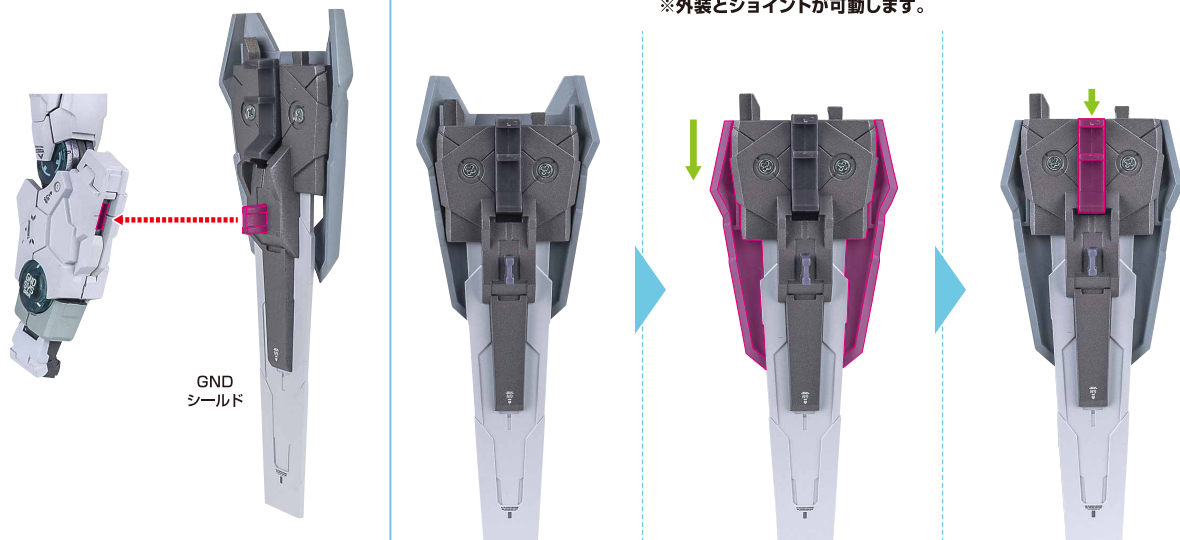

※リアスカートがクランクで下に可動します。

※膝が深く曲げられます。
(指はさみに注意してください。)

バックパック/GNDビームサーベル

※サーベルユニットは左側に付け替えることができます。

※延長ジョイントも付けられます。

GNDビームサーベル柄

バックパック

GND
ビームサーベル
刃

破損に注意!
WARNING: DELICATE

手首D

GNDビームライフル

GNDビームライフル

※分解することができます。

※腰に懸架することができます。

GNDシールド

※外装とジョイントが可動します。