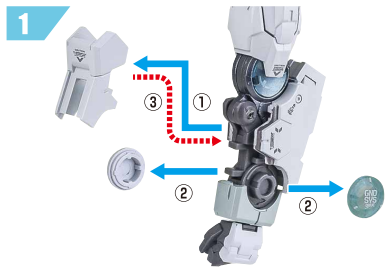

※GNDシールドが2つ付けられます。