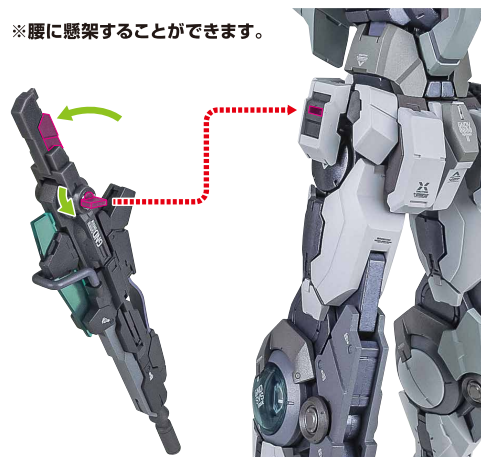

GUNDAM ASTRAEA II

本体の可動

※首は付け根から前後にスイング可動します。

破損に注意!
WARNING: DELICATE

ガンダムアストレアII
本体

※袖口が前後にスイングします。

※肘が深く曲げられます。

※上腕アーマーが外れた時は付け直してください。

※リアスカートがクランクで下に可動します。

※膝が深く曲げられます。
(指はさみに注意してください。)

バックパック/GNDビームサーベル

※サーベルユニットは左側に付け替えることができます。

※延長ジョイントも付けられます。

GNDビームサーベル柄

バックパック

GND
ビームサーベル
刃

破損に注意!
WARNING: DELICATE

手首D

GNDビームライフル

GNDビームライフル

※分解することができます。

※腰に懸架することができます。

GNDシールド

※外装とジョイントが可動します。