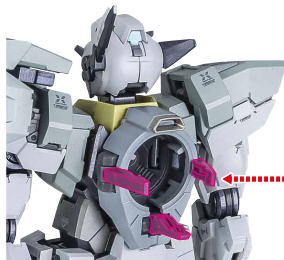

「ガンダムデュナメス&デヴァイズデュナメス」
付属
GNドライブ
(バックパックから外します。)

別売り
SOLD SEPARATELY

「ガンダムデヴァイズエクシア」付属
GNドライブ

ゆっくりと操作
CAREFULLY

破損に注意！
WARNING : DELICATE

※3本の爪を通しながら
はめ込みます。

「ガンダムデュナメス&デヴァイズデュナメス」
付属
GNデヴァイズバックパック

別売り
SOLD SEPARATELY

「ガンダムデヴァイズエクシア」付属
GNデヴァイズバックパック

別売りの「METAL BUILD GNアームズ TYPE-E」(魂ウェブ商店アイテム・受注終了)との連動(※左記商品の取扱説明書もあわせてご確認ください。)

※「ドライブ付きジョイント」「GNセファーフユニット」が取り付けられます。

※3本の爪を通しながらはめ込みます。

ゆっくりと操作
CAREFULLY

破損に注意！
WARNING : DELICATE

「GNアームズ TYPE-E」付属
ドライブ付きジョイント

別売り
SOLD SEPARATELY

※足裏にフックパーツを取り付け、
「クロー内臓ユニット」を装備することができます。

フックパーツ

※リアスカートを上げて
干渉を避けてください。

※凹部に
取り付けます。

「GNアームズ TYPE-E」付属
GNセファーフユニット

別売り
SOLD SEPARATELY

「GNアームズ TYPE-E」付属
クロー内臓ユニット

別売り
SOLD SEPARATELY

(※その他本体に接続するジョイントは、エクシア用のパーツを使います。)