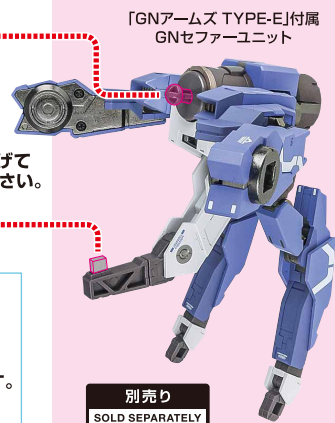

GUNDAM ASTRAEA II

本体の可動

※首は付け根から前後にスイング可動します。

破損に注意!
WARNING: DELICATE

ガンダムアストレアII
本体

※袖口が前後にスイングします。

※肘が深く曲げられます。

※上腕アーマーが外れた時は付け直してください。

※「ドライブ付きジョイント」「GNセファーフユニット」が取り付けられます。

※3本の爪を通しながらはめ込みます。

ゆっくりと操作
CAREFULLY

破損に注意！
WARNING : DELICATE

「GNアームズ TYPE-E」付属
ドライブ付きジョイント

別売り
SOLD SEPARATELY

※足裏にフックパーツを取り付け、
「クロー内臓ユニット」を装備することができます。

フックパーツ

※リアスカートを上げて
干渉を避けてください。

※凹部に
取り付けます。

「GNアームズ TYPE-E」付属
GNセファーフユニット

別売り
SOLD SEPARATELY

「GNアームズ TYPE-E」付属
クロー内臓ユニット

別売り
SOLD SEPARATELY

(※その他本体に接続するジョイントは、エクシア用のパーツを使います。)