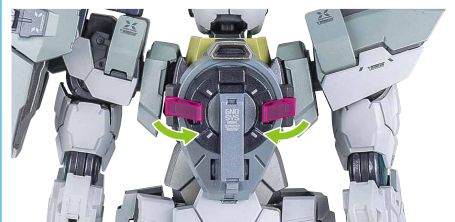

脚部ハードポイント(左)

「ガンダムデュナメス&デヴァイスデュナメス」付属
ピストルホルスター(左)

別売り
SOLD SEPARATELY

ディスプレイ

※画像のようになります。

ダブルドライブ試験用バックパック

「ガンダムデュナメス&デヴァイズデュナメス」
付属
GNドライブ
(バックパックから外します。)

別売り
SOLD SEPARATELY