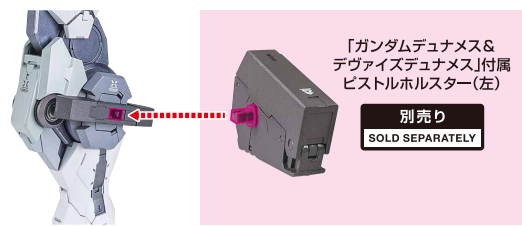

「ガンダムデュナメス&デヴァイスデュナメス」付属
ピストルホルスター(左)

別売り
SOLD SEPARATELY