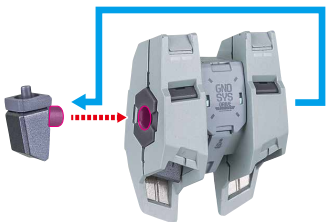

GUNDAM ASTRAEA II

本体の可動

※首は付け根から前後にスイング可動します。

破損に注意!
WARNING: DELICATE

ガンダムアストレアII
本体

※袖口が前後にスイングします。

※肘が深く曲げられます。

※上腕アーマーが外れた時は付け直してください。

※リアスカートがクランクで下に可動します。

※膝が深く曲げられます。
(指はさみに注意してください。)

バックパック/GNDビームサーベル

※サーベルユニットは左側に付け替えることができます。

※延長ジョイントも付けられます。

GNDビームサーベル柄

バックパック

GND
ビームサーベル
刃

破損に注意!
WARNING: DELICATE

手首D

GNDビームライフル

GNDビームライフル

※分解することができます。

※腰に懸架することができます。

GNDシールド

※外装とジョイントが可動します。

別売りの「METAL BUILD ガンダムデヴァイズエクシア」の武装装備

「ガンダムデヴァイズエクシア」
付属
GNシールド

別売り
SOLD SEPARATELY

肩部GNドライブユニット

※GNコンデンサーを外せます。

ツメカケ

※肩部GNドライブユニットは、肩部ジョイントアームでバックパックに付けることもできます。

肩部ジョイントアーム