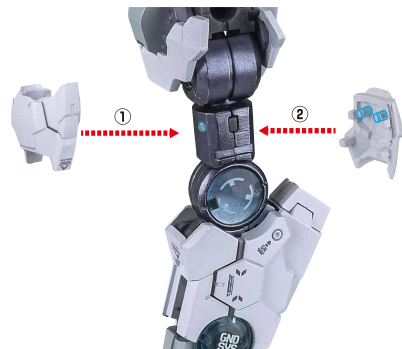

GUNDAM ASTRAEA II

本体の可動

※首は付け根から前後にスイング可動します。

破損に注意!
WARNING: DELICATE

ガンダムアストレアII
本体

※袖口が前後にスイングします。

※肘が深く曲げられます。

※上腕アーマーが外れた時は付け直してください。

※リアスカートがクランクで下に可動します。

※膝が深く曲げられます。
(指はさみに注意してください。)

バックパック/GNDビームサーベル

※サーベルユニットは左側に付け替えることができます。

※延長ジョイントも付けられます。

GNDビームサーベル柄

バックパック

GND
ビームサーベル
刃

破損に注意!
WARNING: DELICATE

手首D

GNDビームライフル

GNDビームライフル

※分解することができます。

※腰に懸架することができます。

GNDシールド

※外装とジョイントが可動します。