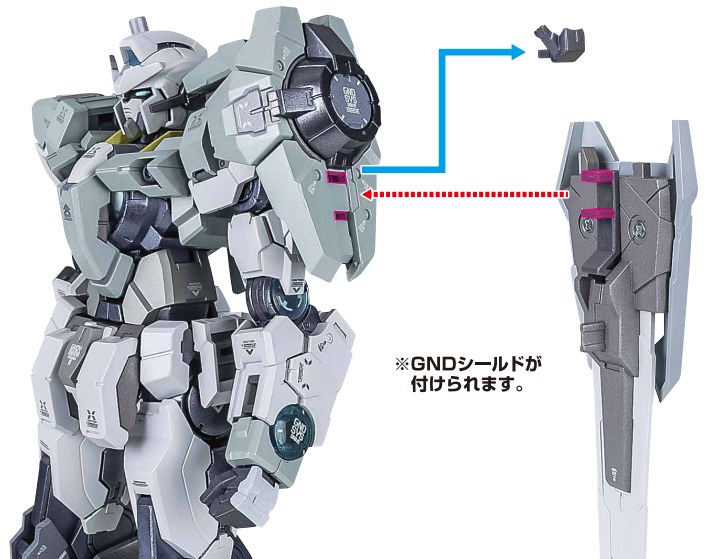

別売りの「METAL BUILD ガンダムデヴァイズエクシア」の武装装備

「ガンダムデヴァイズエクシア」
付属
GNシールド

別売り
SOLD SEPARATELY

肩部GNドライブユニット

※GNコンデンサーを外せます。

ツメカケ

※肩部GNドライブユニットは、肩部ジョイントアームでバックパックに付けることもできます。

肩部ジョイントアーム