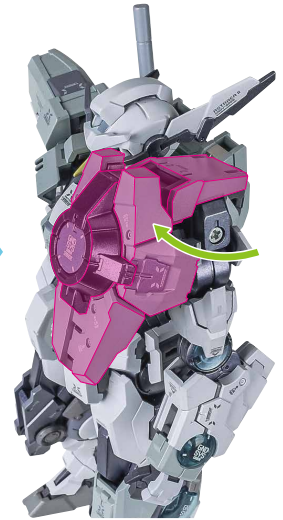

GUNDAM ASTRAEA II

本体の可動

※首は付け根から前後にスイング可動します。

破損に注意!
WARNING: DELICATE

ガンダムアストレアII
本体

※袖口が前後にスイングします。

※肘が深く曲げられます。

※上腕アーマーが外れた時は付け直してください。

破損に注意!
WARNING: DELICATE

手首D

GNDビームライフル

GNDビームライフル

※分解することができます。

※腰に懸架することができます。

GNDシールド

※外装とジョイントが可動します。

別売りの「METAL BUILD ガンダムデヴァイズエクシア」の武装装備

「ガンダムデヴァイズエクシア」
付属
GNシールド

別売り
SOLD SEPARATELY

肩部GNドライブユニット

※GNコンデンサーを外せます。

ツメカケ

※肩部GNドライブユニットは、肩部ジョイントアームでバックパックに付けることもできます。

肩部ジョイントアーム

延長ジョイント

「ガンダムデュナメス&デヴァイスデュナメス」
(魂ウェブ商店アイテム・受注終了)
付属
GNフルシールド(左)

別売り
SOLD SEPARATELY

腕部装着ユニット

※GNDシールドが2つ付けられます。

脚部ハードポイント

※元に戻す時は向きに注意してください。

補助棒