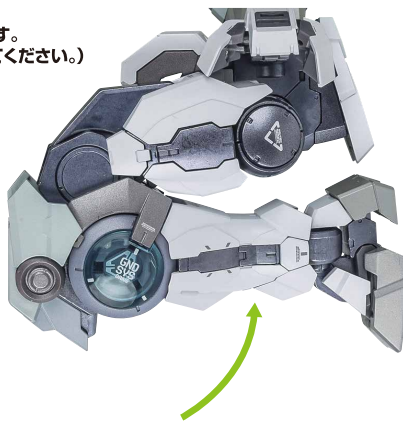

GUNDAM ASTRAEA II

本体の可動

※首は付け根から前後にスイング可動します。

破損に注意!
WARNING: DELICATE

ガンダムアストレアII
本体

※袖口が前後にスイングします。

※肘が深く曲げられます。

※上腕アーマーが外れた時は付け直してください。

※リアスカートがクランクで下に可動します。

※膝が深く曲げられます。
(指はさみに注意してください。)

バックパック/GNDビームサーベル

※サーベルユニットは左側に付け替えることができます。

※延長ジョイントも付けられます。

GNDビームサーベル柄

バックパック

GND
ビームサーベル
刃

破損に注意!
WARNING: DELICATE

手首D

GNDビームライフル

GNDビームライフル

※分解することができます。

※腰に懸架することができます。

GNDシールド

※外装とジョイントが可動します。