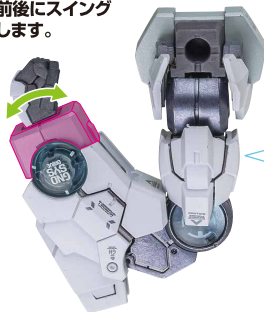

矢印一覧 / Arrow List

- 取り付けます。Attachable
- 取り外します。Removable
- 可動します。Movable

■ 取扱説明書の画像と商品とは、多少異なりますのでご了承ください。

ディスプレイサポートには別売りの魂STAGEを!↓

https://tamashiiweb.com/special/t_stage/

注意
CAUTION

※ 本商品は全体に彩色を施しております。組み立て～操作の際にキズがつくおそれがあります。また、尖った箇所が多くありますので、取扱には十分注意してください。
※ All parts of this product have been painted. Please take thorough care when handling the product as there is a risk of scratching the product when assembling and operating it.

GUNDAM ASTRAEA II

本体の可動

※首は付け根から前後にスイング可動します。

破損に注意!
WARNING: DELICATE

ガンダムアストレアII
本体

※袖口が前後にスイングします。

※肘が深く曲げられます。

※上腕アーマーが外れた時は付け直してください。

※リアスカートがクランクで下に可動します。

※膝が深く曲げられます。
(指はさみに注意してください。)

バックパック/GNDビームサーベル

※サーベルユニットは左側に付け替えることができます。

※延長ジョイントも付けられます。

GNDビームサーベル柄

バックパック

GND
ビームサーベル
刃

破損に注意!
WARNING: DELICATE

手首D

GNDビームライフル

GNDビームライフル

※分解することができます。

※腰に懸架することができます。

GNDシールド

※外装とジョイントが可動します。