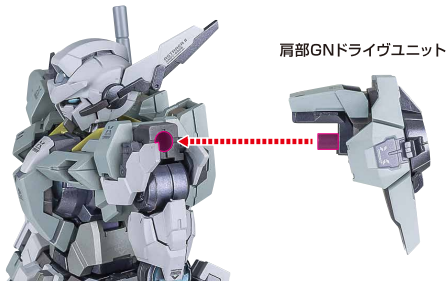

別売りの「METAL BUILD ガンダムデヴァイズエクシア」の武装装備

「ガンダムデヴァイズエクシア」
付属
GNシールド

別売り
SOLD SEPARATELY

肩部GNドライブユニット

※GNコンデンサーを外せます。

ツメカケ

※肩部GNドライブユニットは、肩部ジョイントアームでバックパックに付けることもできます。

肩部ジョイントアーム