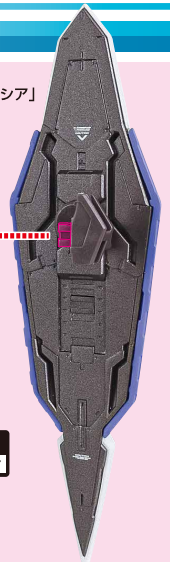

GUNDAM ASTRAEA II

本体の可動

※首は付け根から前後にスイング可動します。

破損に注意!
WARNING: DELICATE

ガンダムアストレアII
本体

※袖口が前後にスイングします。

※肘が深く曲げられます。

※上腕アーマーが外れた時は付け直してください。

※リアスカートがクランクで下に可動します。

※膝が深く曲げられます。
(指はさみに注意してください。)

バックパック/GNDビームサーベル

※サーベルユニットは左側に付け替えることができます。

※延長ジョイントも付けられます。

GNDビームサーベル柄

バックパック

GND
ビームサーベル
刃

破損に注意!
WARNING: DELICATE

手首D

GNDビームライフル

GNDビームライフル

※分解することができます。

※腰に懸架することができます。

GNDシールド

※外装とジョイントが可動します。

別売りの「METAL BUILD ガンダムデヴァイズエクシア」の武装装備

「ガンダムデヴァイズエクシア」
付属
GNシールド

別売り
SOLD SEPARATELY

肩部GNドライブユニット

※GNコンデンサーを外せます。

ツメカケ

※肩部GNドライブユニットは、肩部ジョイントアームでバックパックに付けることもできます。

肩部ジョイントアーム