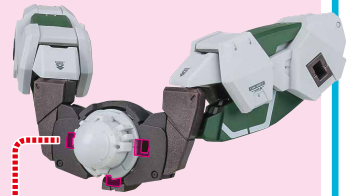

「ガンダムデュナメス&デヴァイズデュナメス」
付属
GNデヴァイズバックパック