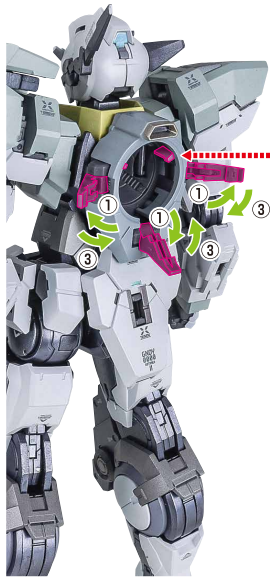

GUNDAM ASTRAEA II

本体の可動

※首は付け根から前後にスイング可動します。

破損に注意!
WARNING: DELICATE

ガンダムアストレアII
本体

※袖口が前後にスイングします。

※肘が深く曲げられます。

※上腕アーマーが外れた時は付け直してください。

脚部ハードポイント(左)

「ガンダムデュナメス&デヴァイスデュナメス」付属
ピストルホルスター(左)

別売り
SOLD SEPARATELY

ディスプレイ

※画像のようになります。

ダブルドライブ試験用バックパック

「ガンダムデュナメス&デヴァイズデュナメス」
付属
GNドライブ
(バックパックから外します。)

別売り
SOLD SEPARATELY