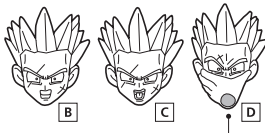

※画像と商品は多少異なりますのでご了承下さい。
/ PRODUCT MAY DIFFER FROM ILLUSTRATION.

ディスプレイサポートには別売りの魂STAGEを!⇒

https://tamashiiweb.com/special/t_stage/

矢印一覧 / ARROW LIST

←-- 取り付けます / ATTACHABLE

← 取り外します / REMOVABLE

← 可動します / MOVABLE

手首パーツ / HAND PARTS

本体手首パーツ
HAND PARTS ON THE BODY

交換用手首パーツ
(本体手首とつけかえることができます。)
INTERCHANGEABLE HAND PARTS

顔パーツ交換 / FACE ASSEMBLY

交換用顔パーツ
INTERCHANGEABLE FACE PARTS

※別売りの「S.H.Figuarts 人造人間20号」
の左腕につけられます。

※IT CAN BE ATTACHED TO THE LEFT
ARM OF "S.H.FIGUARTS ANDROID 20"
(SOLD SEPARATELY).

「人造人間20号」用右腕パーツ
の取り付け方
HOW TO ASSEMBLE THE RIGHT ARM
PART FOR "ANDROID 20"

前 / FRONT 後 / BACK

※別売りの「S.H.Figuarts 人造人間20号」
の右腕につけられます。

※IT CAN BE ATTACHED TO THE RIGHT
ARM OF "S.H.FIGUARTS ANDROID 20"
(SOLD SEPARATELY).