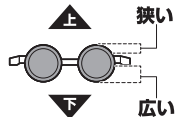

矢印一覧 / Arrow List

※腰の上に添えてポーズングしてください。

向きに注意！  
NOTE THE DIRECTION

※図の溝に合わせます。

破損に注意！  
WARNING : DELICATE

●交換用手首

●フィギュア本体

●サングラス

ディスプレイサポートには別売りの魂STAGEを!⇒

[https://tamashiiweb.com/special/t\\_stage/](https://tamashiiweb.com/special/t_stage/)

●交換用表情パーツ

1

2

3

選択して取付  
CHOOSE AND ATTACH

**△ 注意** お買い上げのお客様へ 必ずお読みください。