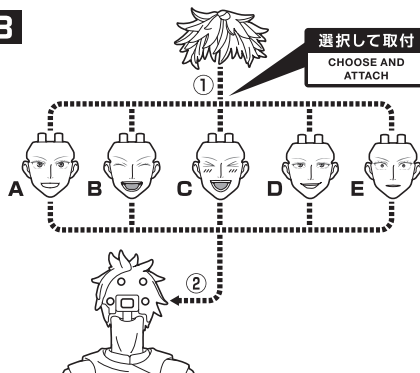

矢印一覧 / Arrow List

※腰の上に添えてポーズングしてください。

向きに注意！  
NOTE THE DIRECTION

※図の溝に合わせます。

破損に注意！  
WARNING : DELICATE

●交換用手首

●フィギュア本体

●サングラス

ディスプレイサポートには別売りの魂STAGEを!⇒

[https://tamashiiweb.com/special/t\\_stage/](https://tamashiiweb.com/special/t_stage/)

●交換用表情パーツ

1

2

3

選択して取付  
CHOOSE AND ATTACH

**△ 注意** お買い上げのお客様へ 必ずお読みください。