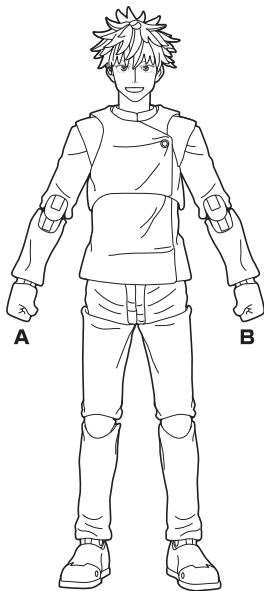

矢印一覧 / Arrow List

※腰の上に添えてポーズングしてください。

向きに注意！  
NOTE THE DIRECTION

※図の溝に合わせます。

破損に注意！  
WARNING : DELICATE

●交換用手首

●フィギュア本体

●サングラス

ディスプレイサポートには別売りの魂STAGEを!⇒

[https://tamashiiweb.com/special/t\\_stage/](https://tamashiiweb.com/special/t_stage/)

●交換用表情パーツ

1

2

3

選択して取付  
CHOOSE AND ATTACH

**△ 注意** お買い上げのお客様へ 必ずお読みください。