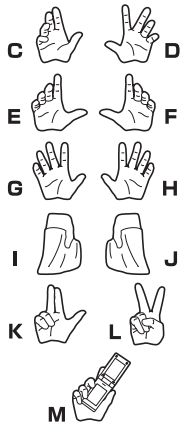

矢印一覧 / Arrow List

※腰の上に添えてポーズングしてください。

向きに注意！  
NOTE THE DIRECTION

※図の溝に合わせます。

破損に注意！  
WARNING : DELICATE

●交換用手首

●フィギュア本体

●サングラス

ディスプレイサポートには別売りの魂STAGEを!⇒

[https://tamashiiweb.com/special/t\\_stage/](https://tamashiiweb.com/special/t_stage/)

●交換用表情パーツ

1

2

3

選択して取付  
CHOOSE AND ATTACH

**△ 注意** お買い上げのお客様へ 必ずお読みください。