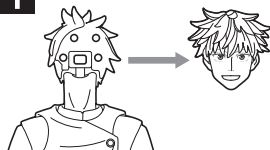

矢印一覧 / Arrow List

※腰の上に添えてポーズングしてください。

向きに注意！  
NOTE THE DIRECTION

※図の溝に合わせます。

破損に注意！  
WARNING : DELICATE

●交換用手首

●フィギュア本体

●サングラス

ディスプレイサポートには別売りの魂STAGEを!⇒

[https://tamashiiweb.com/special/t\\_stage/](https://tamashiiweb.com/special/t_stage/)

●交換用表情パーツ

1

2

3

選択して取付  
CHOOSE AND ATTACH

**△ 注意** お買い上げのお客様へ 必ずお読みください。