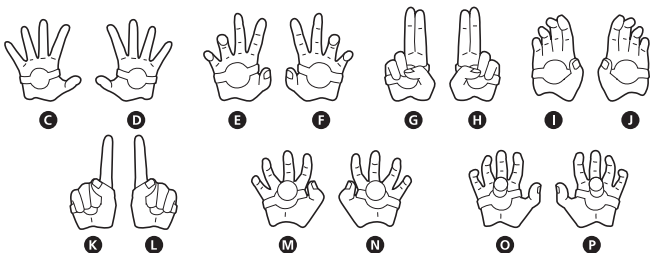

●FIGURE	1
●INTERCHANGEABLE HAND PARTS	14
●INTERCHANGEABLE FACE PARTS	4
●BIG RASENGAN	1
●RASEN SHURIKEN	1
●INSTRUCTION MANUAL (THIS PAPER)	1

※ 画像と商品は多少異なりますのでご了承下さい。
/ PRODUCT MAY DIFFER FROM ILLUSTRATION.

ディスプレイサポートには別売りの魂STAGEを!⇒

https://tamashiiweb.com/special/t_stage/

矢印一覧 / ARROW LIST

←→ 取り付けます / ATTACHABLE

← 取り外します / REMOVABLE

← 可動します / MOVABLE

手首パーツ / HAND PARTS

本体手首パーツ
HAND PARTS
ON THE BODY

交換用手首パーツ(本体手首とつけかえることができます。) / INTERCHANGEABLE HAND PARTS

※ パーツを持たせたままにすると色が移るおそれがあります。
※ COLOR MAY MIGRATE IF PARTS ARE LEFT IN PLACE FOR A LONG TIME.

顔パーツ交換 / FACE PARTS

交換用顔パーツ / INTERCHANGEABLE FACE PARTS