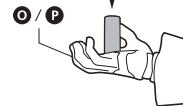

ディスプレイサポートには別売りの魂STAGEを!⇒

https://tamashiiweb.com/special/t_stage/

矢印一覧 / ARROW LIST

←→ 取り付けます / ATTACHABLE

← 取り外します / REMOVABLE

← 可動します / MOVABLE

手首パーツ / HAND PARTS

本体手首パーツ
HAND PARTS
ON THE BODY

交換用手首パーツ(本体手首とつけかえることができます。) / INTERCHANGEABLE HAND PARTS

※ パーツを持たせたままにすると色が移るおそれがあります。
※ COLOR MAY MIGRATE IF PARTS ARE LEFT IN PLACE FOR A LONG TIME.

顔パーツ交換 / FACE PARTS

交換用顔パーツ / INTERCHANGEABLE FACE PARTS

※ アゴをあげて着脱
※ RAISE THE CHIN
AND SEPARATE.

付属パーツの取り付け方
OPTIONAL PARTS ASSEMBLY大玉螺旋丸
BIG RASENGAN螺旋手裏剣
RASEN SHURIKEN選択して取付
CHOOSE AND
ATTACH

⚠ 注意 お買い上げのお客様へ 必ずお読みください。

- 本商品の対象年齢は15才以上です。対象年齢未満のお子様には絶対に与えないでください。
 - 小さな部品がありますので、小さなお子様が悪く飲み込まないように注意してください。窒息などの危険があります。
 - 尖った部分や鋭い部分がありますので、取扱や保管場所に注意してください。思わぬケガをするおそれがあります。
- <使用上の注意>
- 本商品は精密に作られています。無理な力を加えたり、落としたりすると破損するおそれがあります。
 - 本商品を樹脂製のソファやシート、タイルなどの上に置かないでください。長時間接触していると色が移る場合があります。