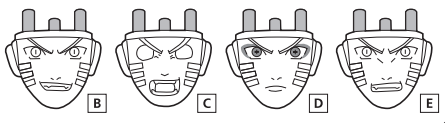

うずまきナルト
[九喇嘛リンクモード]
- 想いを繋ぐ希望の力 -
取扱説明書

[Kurama Link Mode]

-Courageous Strength That Binds-

© 岸本斉史 スコット/集英社・テレビ東京・ひびろ

セット内容

●フィギュア本体	1体
●交換用手首パーツ	14個
●交換用顔パーツ	4個
●大玉螺旋丸	1個
●螺旋手裏剣	1個
●取扱説明書(本書)	1枚

SET CONTENTS

●FIGURE	1
●INTERCHANGEABLE HAND PARTS	14
●INTERCHANGEABLE FACE PARTS	4
●BIG RASENGAN	1
●RASEN SHURIKEN	1
●INSTRUCTION MANUAL (THIS PAPER)	1

※ 画像と商品は多少異なりますのでご了承下さい。
/ PRODUCT MAY DIFFER FROM ILLUSTRATION.

ディスプレイサポートには別売りの魂STAGEを!⇒

https://tamashiiweb.com/special/t_stage/

矢印一覧 / ARROW LIST

←→ 取り付けます / ATTACHABLE

← 取り外します / REMOVABLE

← 可動します / MOVABLE

手首パーツ / HAND PARTS

本体手首パーツ
HAND PARTS
ON THE BODY

交換用手首パーツ(本体手首とつけかえることができます。) / INTERCHANGEABLE HAND PARTS

※ パーツを持たせたままにすると色が移るおそれがあります。
※ COLOR MAY MIGRATE IF PARTS ARE LEFT IN PLACE FOR A LONG TIME.

顔パーツ交換 / FACE PARTS

交換用顔パーツ / INTERCHANGEABLE FACE PARTS